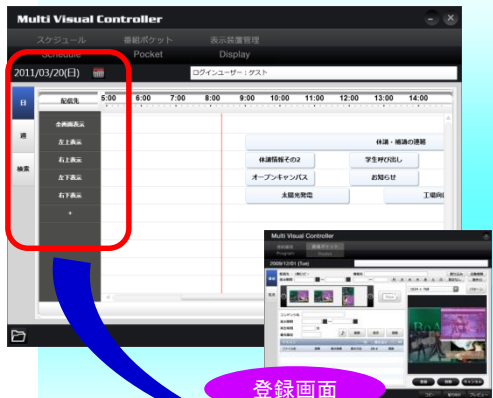

表示制御PC  
<4台一括管理>

HUB

## ◆運用操作イメージ

### <マルチ運用操作イメージ>

画面管理＝号機管理

- ①全画面＝1号機
  - ②左上画面＝2号機
  - ③右上画面＝3号機
- として管理。

全画面

左上画面

右上画面

左下画面

右下画面