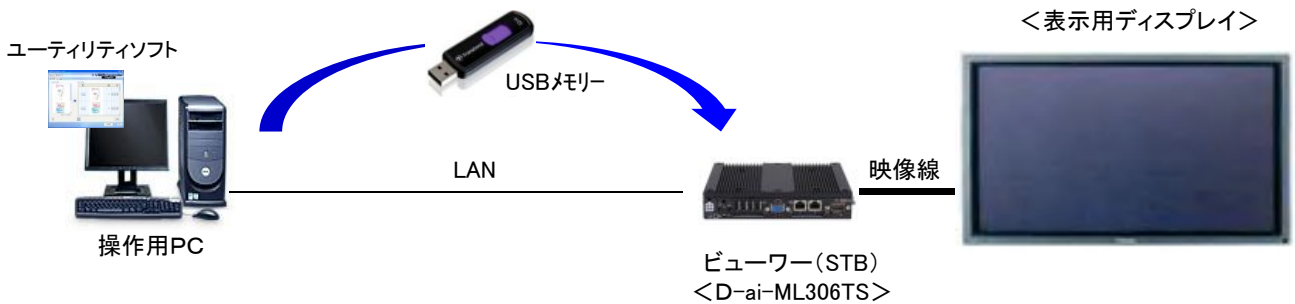

マルチビジュアルコントローラー ライト

『楽ネージソフト専用STBインストールモデル』

掲示物のペーパーレス化を実現！
専用プリンターへの印刷操作で超簡単サイネージ！

図書館からのお知らせ

9月の開館日
9月3日(月)～7日(金)
10日(月)～14日(金)
17日(月)～21日(金)
24日(月)～27日(木)

※28日(木)はシステムメンテナンスのため閉館いたします。

開館時間
午前9時

学習室の座席数を大
ご利用下さい。
なお、学習室内は飲
み物をお断りいたし
ます。

就職相談会開催のお知らせ

本年度も就職相談会を開催します。

日時：10月11日(木)
10:00～12:00

場所：コミュニケーションホール

※スーツ着用で学生証を持参してください。

本日の会議の御案内

会議名	会場	使用時間
開発会議	2階 研修室	09:00～12:00
企画会議	3階	
営業開発会議	3階	
新入社員研修会	5階	

本日の会議の御案内

9:00～12:00
専任第一種主任管理事務主任管理事務 会場

10:00～12:00
第42期(平成16年度)定日本委員会 大会 会場

10:00～12:00
平成16年度(第4期)全県工業界役員大会 会場

09:00～12:00
平成16年度定日本委員会 議決士コンロール 会場

Tokyo Downside Wedding
Salle des Mariages
ウェディングフェア開催

本日の予定

天田家 ご結婚披露宴	(株)プランニング
町田家	お食事会御座
田中家 ご結婚披露宴	小野寺会計事務
岡田家	研修会
畑中家 ご結婚披露宴	(株)小西物産
小野家	面接会場

休講情報 1/2

履修名	日付	履修	科目名
大学	10/03	月1	古典文学特論AⅡ
大学	10/03	月2	英語Ⅳ(4～5)
大学	10/03	月3	仏教学Ⅱ
大学	10/04	火1	英語(オーラル)RⅣ
大学	10/04	火2	英語(リーディング)R
大学	10/05	水4	基礎ゼミⅡ
短大	10/03	月2	空間演出B
短大	10/03	月3	コンピュータ演習ⅡA
短大	10/05	水1	スペイン語ⅣA
短大	10/05	水2	構造力学Ⅱ
大学院	10/03	月1	社会と福祉Ⅱ

学生呼出 1/2

日付	呼出元	学籍番号	姓名
10/03	進路総合センター	123456789	進路相談について
10/04	大学事務課	123456789	健康診断について
10/06	大学事務課	123456789	健康診断について
10/06	進路総合センター	123456789	進路相談について
10/10	教務課	123456789	試験について
10/10	大学事務課	123456789	試験について
10/11	教務課	123456789	試験について
10/11	大学事務課	123456789	進学率について
10/13	進路総合センター	123456789	進路相談について
10/15	教務課	123456789	試験について
10/16	図書部	123456789	図書室について
10/16	図書部	123456789	図書室について

■マルチビジュアルコントローラー Light 標準構成図

注) 有線LANとUSBメモリー使用のスタンドアロン運用を選択が可能。