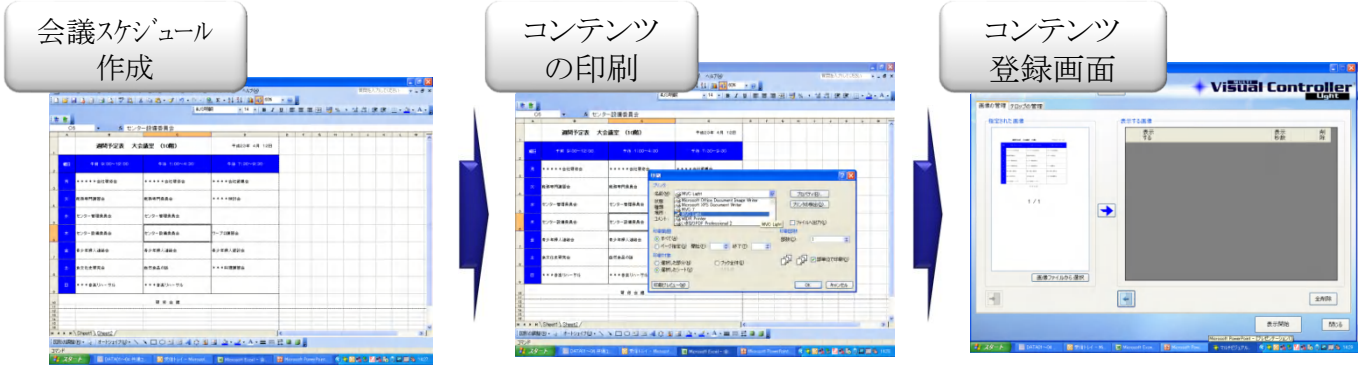

学生呼出 1/2

日付	呼出元	学籍番号	姓名
10/03	進路総合センター	123456789	進路相談について
10/04	大学事務課	123456789	健康診断について
10/06	大学事務課	123456789	健康診断について
10/06	進路総合センター	123456789	進路相談について
10/10	教務課	123456789	試験について
10/10	大学事務課	123456789	試験について
10/11	教務課	123456789	試験について
10/11	大学事務課	123456789	進学率について
10/13	進路総合センター	123456789	進路相談について
10/15	教務課	123456789	試験について
10/16	図書部	123456789	図書室について
10/16	図書部	123456789	図書室について

■マルチビジュアルコントローラー Light 標準構成図

注) 有線LANとUSBメモリー使用のスタンドアロン運用を選択が可能。

Microsoft Office (Excel/Word/PowerPoint) やPDFで楽々サイネージ！

◆例えば、Excelソフトで作成した『本日の会議』表示を行う場合は・・・

- ◆**ステップ 1 :**
まずは、Excelで表示したい内容を作成します。
- ◆**ステップ 2 :**
Excel画面左上のファイル⇒印刷をクリックします。
プリンター選択画面が出てきたら『指定』プリンターを選択⇒OKボタンをクリックします。
- ◆**ステップ 3 :**
コンテンツ登録用リットが【自動的に】立ち上がります。
①左側は、印刷プレビュー
②右側（グレー枠）が登録確認画面となります。
注）コンテンツ登録は、最大10枚まで。

- ◆**ステップ 4 :**
左側プレビューの対象コンテンツを1クリックします。
すかさず、画面中央の右矢印を更に1クリック、対象コンテンツが右側画面に移動したら登録完了です。
あとは、表示開始ボタンを押すだけ！
- ◆**ステップ 5 :**
登録したExcelデータがディスプレイへ表示されます。

商品構成

◆マルチビジュアルコントローラー Light (品番:D-ai-ML306TS)
※『楽ネジソフトを弊社指定の専用STBへインストール済みとなるパッケージ商品』