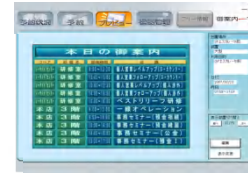

エントランス表示

本日の御案内

時間	内容
10:00～12:00	事務セミナー
13:00～15:00	事務セミナー
16:00～18:00	事務セミナー

エントランス表示

婚礼のご案内

4 10:00～12:00
金子家 御結婚披露宴
岡田家 御結婚披露宴

4 14:00～16:00
大塚家 御結婚披露宴
安達家 御結婚披露宴

2 15:00～17:00
真下家 御結婚披露宴
小倉家 御結婚披露宴

2 18:00～19:00
宮田家 御結婚披露宴
石井家 御結婚披露宴

婚礼のご案内で

部屋前個別表示

10:00～15:00
新入社員講習会

○△県運主催
合同企業
ガイダンス

■ご案内一丁システム 推奨構成図

・複数の運用PC+複数の表示用ディスプレイ

■ご案内一丁システムの催し物案内情報登録イメージ！

施設予約基本登録

＜入力項目＞

◆日時/時間/部屋名/催し物名入力のみ

◆エントランス大型表示プレビュー◆

エントランス表示

当日個別スケジュール配信

部屋前表示

◆スケジュール情報登録◆

◆一覧表反映◆

◆部屋前小型表示プレビュー◆

更に！発展的に

◆フリー情報ボタンをクリック◆

催し物表示 + マルチ表示

＜ローテーション表示＞

本日の予定

- 天田家 ご結婚披露宴 (株)プランニング
- 町田家 お食事会御座
- 田中家 ご結婚披露宴 小野寺会計事務 研務会
- 園田家 ご結婚披露宴
- 知中家 (株)小西物産
- 小野家 面接会場