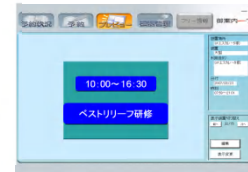

2 18:00～19:00
宮田家 御結婚披露宴
石井家 御結婚披露宴

婚礼のご案内で

部屋前個別表示

10:00～15:00
新入社員講習会

○△県運主催
合同企業
ガイダンス

■ご案内一丁システム 推奨構成図

・複数の運用PC+複数の表示用ディスプレイ

■ご案内一丁システムの催し物案内情報登録イメージ！

施設予約基本登録

＜入力項目＞

◆日時/時間/部屋名/催し物名入力のみ

◆エントランス大型表示プレビュー◆

エントランス表示

当日個別スケジュール配信

部屋前表示

◆スケジュール情報登録◆

◆一覧表反映◆

◆部屋前小型表示プレビュー◆

更に！発展的に

◆フリー情報ボタンをクリック◆

催し物表示 + マルチ表示

＜ローテーション表示＞

本日の予定

- 天田家 ご結婚披露宴 (株)プランニング
- 町田家 お食事会御座
- 田中家 ご結婚披露宴 小野寺会計事務 研務会
- 園田家 ご結婚披露宴
- 知中家 (株)小西物産
- 小野家 面接会場