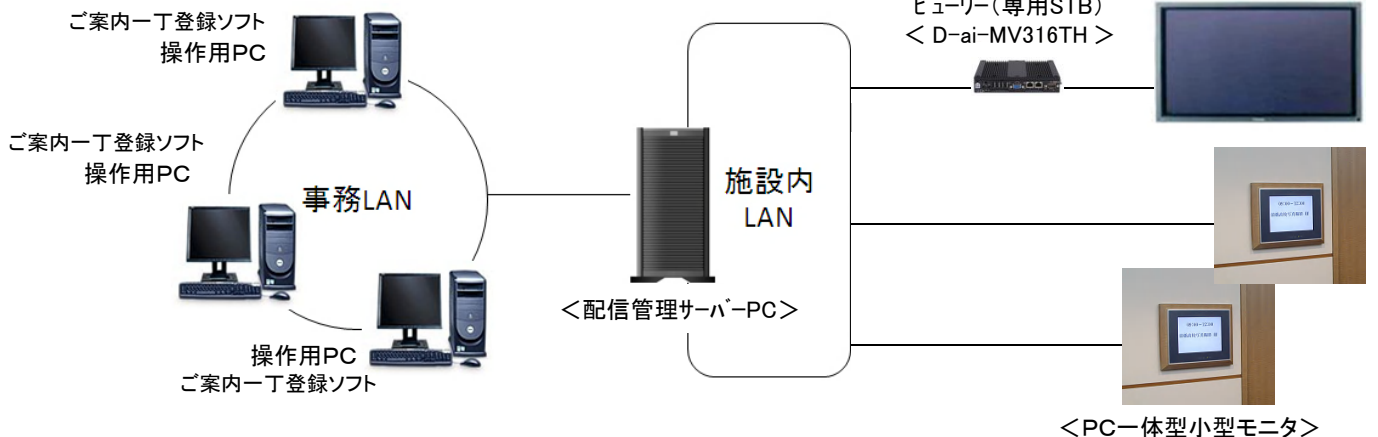

2 18:00～19:00
宮田家 御結婚披露宴
石井家 御結婚披露宴

婚礼のご案内で

部屋前個別表示

10:00～15:00
新入社員講習会

○△県運主催
合同企業
ガイダンス

■ご案内一丁システム 推奨構成図

・複数の運用PC+複数の表示用ディスプレイ

■ご案内一丁システムの催し物案内情報登録イメージ！

施設予約基本登録

＜入力項目＞

◆日時/時間/部屋名/催し物名入力のみ

◆エントランス大型表示プレビュー◆

エントランス表示

当日個別スケジュール配信

部屋前表示

◆スケジュール情報登録◆

ウェディングフェア開催

マルチビジュアルコントローラーの活用

商品構成

◆ご案内一丁システム

・運用側催し物情報登録用ソフト(クライアント数)

ご案内一丁 (サーバー版) : GOA-BL-01

ご案内一丁 (追加ライセンス) : GOA-LA-01

※ご案内一丁(サーバー版)には、登録用ソフト1本+配信用サーバーソフト1本が含まれます。

・標準表示制御専用コンピュータ(STB)本体

ビューワー : D-ai-MV316TH

※表示制御用ソフトインストールモデル (FANレス/HDDレス/コンパクトタイプ)

・ご案内一丁システムソフト動作環境
Windows /7 (32bit/64bit) /8.1/10

・ビューワー本体仕様

・寸法 182(W)×115(D)×29(H) mm (突起部を含まず)

・質量 0.8kg

・電源 100-240V±10% 50/60Hz