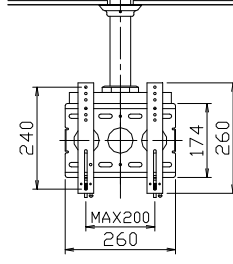

D-ai フラットディスプレイ天吊りハンガー金具

DH-S(19~26型用), DH-M(26~50型用), DH-L(50~65型用), 天吊りハンガー金具

RoHS

DH-M
イメージ

傾斜ベース表

傾斜ベース裏

パイプセット型番	パイプセット 長さ調整範囲	パイプセット質量
DHP-600	600, 650, 700, 750	6.0kg
DHP-800	800, 850, 900, 950	6.7kg
DHP-1000	1000, 1050, 1100, 1050	7.4kg
DHP-1200	1200, 1250, 1300, 1350	8.1kg
DHP-1400	1400, 1450, 1500, 1550	8.8kg

DH-S
質量約5.0kg

☆VESA400以下対応
☆傾斜角度最大20度
☆軽量強固フレーム
☆最大荷重60kgまで
対応

DH-M
質量約7.5kg

DH-L
質量約9.5kg