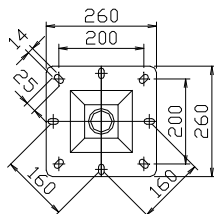

D-ai フラットディスプレイ天吊りハンガー金具

DH-S(19~26型用), DH-M(26~50型用), DH-L(50~65型用), 天吊りハンガー金具

RoHS

DH-M
イメージ

傾斜ベース表

傾斜ベース裏

パイプセット型番	パイプセット 長さ調整範囲	パイプセット質量
DHP-600	600, 650, 700, 750	6.0kg
DHP-800	800, 850, 900, 950	6.7kg
DHP-1000	1000, 1050, 1100, 1050	7.4kg
DHP-1200	1200, 1250, 1300, 1350	8.1kg
DHP-1400	1400, 1450, 1500, 1550	8.8kg

DH-S
質量約5.0kg

☆VESA400以下対応
☆傾斜角度最大20度
☆軽量強固フレーム
☆最大荷重60kgまで
対応

DH-M
質量約7.5kg

DH-L
質量約9.5kg