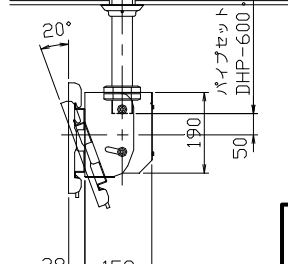

D-ai フラットディスプレイ天吊りハンガー金具

DH-S(19~26型用), DH-M(26~50型用), DH-L(50~65型用), 天吊りハンガー金具

RoHS

DH-M
イメージ

傾斜ベース表

傾斜ベース裏

パイプセット型番	パイプセット 長さ調整範囲	パイプセット質量
DHP-600	600, 650, 700, 750	6.0kg
DHP-800	800, 850, 900, 950	6.7kg
DHP-1000	1000, 1050, 1100, 1050	7.4kg
DHP-1200	1200, 1250, 1300, 1350	8.1kg
DHP-1400	1400, 1450, 1500, 1550	8.8kg

DH-S
質量約5.0kg

☆VESA400以下対応
☆傾斜角度最大20度
☆軽量強固フレーム
☆最大荷重60kgまで
対応

DH-M
質量約7.5kg

DH-L
質量約9.5kg