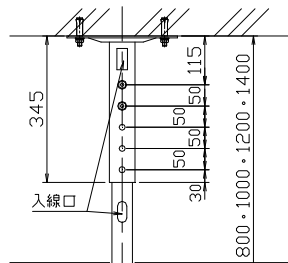

D-ai フラットディスプレイ天吊りハンガー金具

DH-S(19~26型用), DH-M(26~50型用), DH-L(50~65型用), 天吊りハンガー金具

RoHS

DH-M
イメージ

傾斜ベース表

傾斜ベース裏

パイプセット型番	パイプセット 長さ調整範囲	パイプセット質量
DHP-600	600, 650, 700, 750	6.0kg
DHP-800	800, 850, 900, 950	6.7kg
DHP-1000	1000, 1050, 1100, 1050	7.4kg
DHP-1200	1200, 1250, 1300, 1350	8.1kg
DHP-1400	1400, 1450, 1500, 1550	8.8kg

DH-S
質量約5.0kg

☆VESA400以下対応
☆傾斜角度最大20度
☆軽量強固フレーム
☆最大荷重60kgまで
対応

DH-M
質量約7.5kg

DH-L
質量約9.5kg