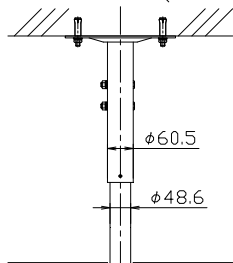

D-ai フラットディスプレイ天吊りハンガー金具

DH-S(19~26型用), DH-M(26~50型用), DH-L(50~65型用), 天吊りハンガー金具

RoHS

DH-M
イメージ

傾斜ベース表

傾斜ベース裏

パイプセット型番	パイプセット 長さ調整範囲	パイプセット質量
DHP-600	600, 650, 700, 750	6.0kg
DHP-800	800, 850, 900, 950	6.7kg
DHP-1000	1000, 1050, 1100, 1050	7.4kg
DHP-1200	1200, 1250, 1300, 1350	8.1kg
DHP-1400	1400, 1450, 1500, 1550	8.8kg

DH-S
質量約5.0kg

☆VESA400以下対応
☆傾斜角度最大20度
☆軽量強固フレーム
☆最大荷重60kgまで
対応

DH-M
質量約7.5kg

DH-L
質量約9.5kg