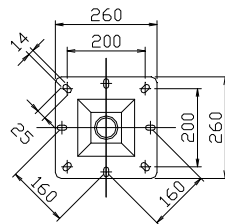

# D-ai フラットディスプレイ 両面天吊りハンガー金具

DH-WS(19~26型用), DH-WM(26~50型用) ツイン天吊りハンガー金具

RoHS

- ☆VESA400以下対応
- ☆傾斜角度最大20度
- ☆軽量強固フレーム
- ☆最大荷重60kg以下対応

パイプセット型番	パイプセット長さ調整範囲	パイプセット質量
DHP-600	600, 650, 700, 750	6.0kg
DHP-800	800, 850, 900, 950	6.7kg
DHP-1000	1000, 1050, 1100, 1050	7.4kg
DHP-1200	1200, 1250, 1300, 1350	8.1kg
DHP-1400	1400, 1450, 1500, 1550	8.8kg

パイプセット型番	パイプセット長さ調整範囲	パイプセット質量
DHP-600	600, 650, 700, 750	6.0kg
DHP-800	800, 850, 900, 950	6.7kg
DHP-1000	1000, 1050, 1100, 1050	7.4kg
DHP-1200	1200, 1250, 1300, 1350	8.1kg
DHP-1400	1400, 1450, 1500, 1550	8.8kg

DH-WS  
質量約7.5kg

DH-WM  
質量約10.0kg