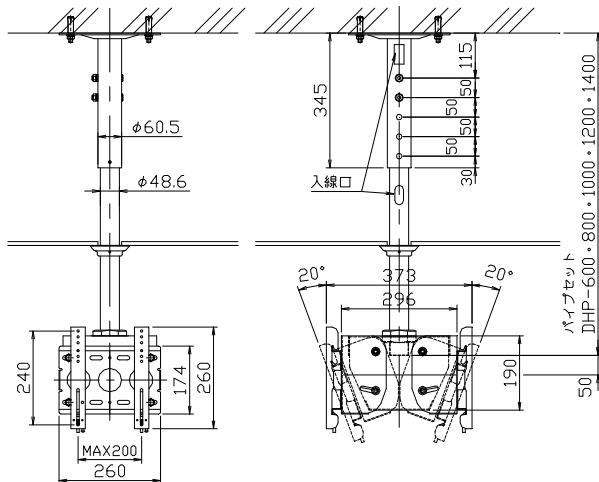

# D-ai フラットディスプレイ 両面天吊りハンガー金具

DH-WS(19~26型用), DH-WM(26~50型用) ツイン天吊りハンガー金具

RoHS

- ☆VESA400以下対応
- ☆傾斜角度最大20度
- ☆軽量強固フレーム
- ☆最大荷重60kg以下対応

パイプセット型番	パイプセット長さ調整範囲	パイプセット質量
DHP-600	600, 650, 700, 750	6.0kg
DHP-800	800, 850, 900, 950	6.7kg
DHP-1000	1000, 1050, 1100, 1050	7.4kg
DHP-1200	1200, 1250, 1300, 1350	8.1kg
DHP-1400	1400, 1450, 1500, 1550	8.8kg

パイプセット型番	パイプセット長さ調整範囲	パイプセット質量
DHP-600	600, 650, 700, 750	6.0kg
DHP-800	800, 850, 900, 950	6.7kg
DHP-1000	1000, 1050, 1100, 1050	7.4kg
DHP-1200	1200, 1250, 1300, 1350	8.1kg
DHP-1400	1400, 1450, 1500, 1550	8.8kg

DH-WS  
質量約7.5kg

DH-WM  
質量約10.0kg