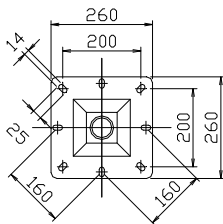

# D-ai フラットディスプレイ 両面天吊りハンガー金具

DH-WS(19~26型用), DH-WM(26~50型用) ツイン天吊りハンガー金具

RoHS

- ☆VESA400以下対応
- ☆傾斜角度最大20度
- ☆軽量強固フレーム
- ☆最大荷重60kg以下対応

パイプセット型番	パイプセット長さ調整範囲	パイプセット質量
DHP-600	600, 650, 700, 750	6.0kg
DHP-800	800, 850, 900, 950	6.7kg
DHP-1000	1000, 1050, 1100, 1050	7.4kg
DHP-1200	1200, 1250, 1300, 1350	8.1kg
DHP-1400	1400, 1450, 1500, 1550	8.8kg

パイプセット型番	パイプセット長さ調整範囲	パイプセット質量
DHP-600	600, 650, 700, 750	6.0kg
DHP-800	800, 850, 900, 950	6.7kg
DHP-1000	1000, 1050, 1100, 1050	7.4kg
DHP-1200	1200, 1250, 1300, 1350	8.1kg
DHP-1400	1400, 1450, 1500, 1550	8.8kg

DH-WS  
質量約7.5kg

DH-WM  
質量約10.0kg