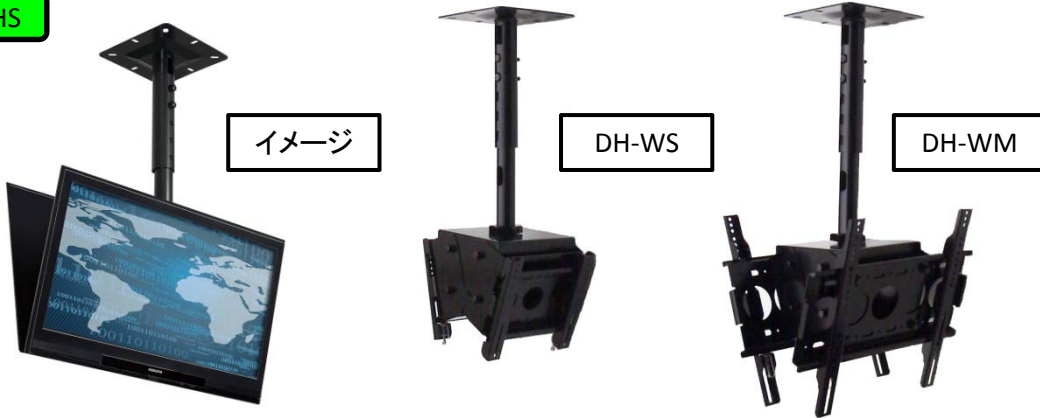

# D-ai フラットディスプレイ 両面天吊りハンガー金具

DH-WS(19~26型用), DH-WM(26~50型用) ツイン天吊りハンガー金具

RoHS

- ☆VESA400以下対応
- ☆傾斜角度最大20度
- ☆軽量強固フレーム
- ☆最大荷重60kg以下対応

パイプセット型番	パイプセット長さ調整範囲	パイプセット質量
DHP-600	600, 650, 700, 750	6.0kg
DHP-800	800, 850, 900, 950	6.7kg
DHP-1000	1000, 1050, 1100, 1050	7.4kg
DHP-1200	1200, 1250, 1300, 1350	8.1kg
DHP-1400	1400, 1450, 1500, 1550	8.8kg

パイプセット型番	パイプセット長さ調整範囲	パイプセット質量
DHP-600	600, 650, 700, 750	6.0kg
DHP-800	800, 850, 900, 950	6.7kg
DHP-1000	1000, 1050, 1100, 1050	7.4kg
DHP-1200	1200, 1250, 1300, 1350	8.1kg
DHP-1400	1400, 1450, 1500, 1550	8.8kg