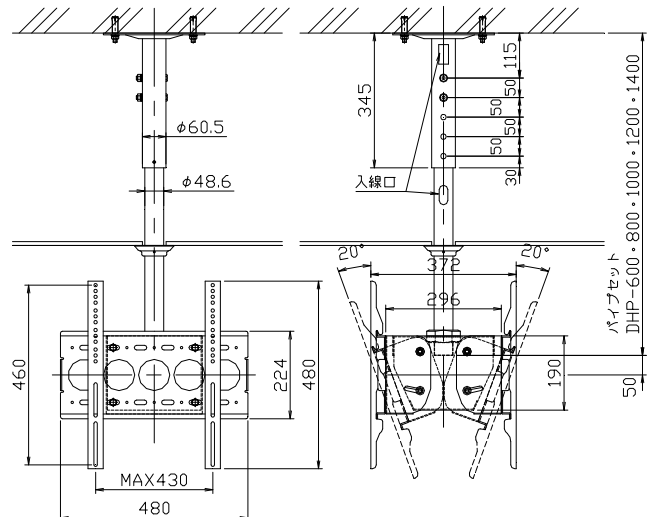

# D-ai フラットディスプレイ 両面天吊りハンガー金具

DH-WS(19~26型用), DH-WM(26~50型用) ツイン天吊りハンガー金具

RoHS

- ☆VESA400以下対応
- ☆傾斜角度最大20度
- ☆軽量強固フレーム
- ☆最大荷重60kg以下対応

パイプセット型番	パイプセット長さ調整範囲	パイプセット質量
DHP-600	600, 650, 700, 750	6.0kg
DHP-800	800, 850, 900, 950	6.7kg
DHP-1000	1000, 1050, 1100, 1050	7.4kg
DHP-1200	1200, 1250, 1300, 1350	8.1kg
DHP-1400	1400, 1450, 1500, 1550	8.8kg

パイプセット型番	パイプセット長さ調整範囲	パイプセット質量
DHP-600	600, 650, 700, 750	6.0kg
DHP-800	800, 850, 900, 950	6.7kg
DHP-1000	1000, 1050, 1100, 1050	7.4kg
DHP-1200	1200, 1250, 1300, 1350	8.1kg
DHP-1400	1400, 1450, 1500, 1550	8.8kg

DH-WS  
質量約7.5kg

DH-WM  
質量約10.0kg