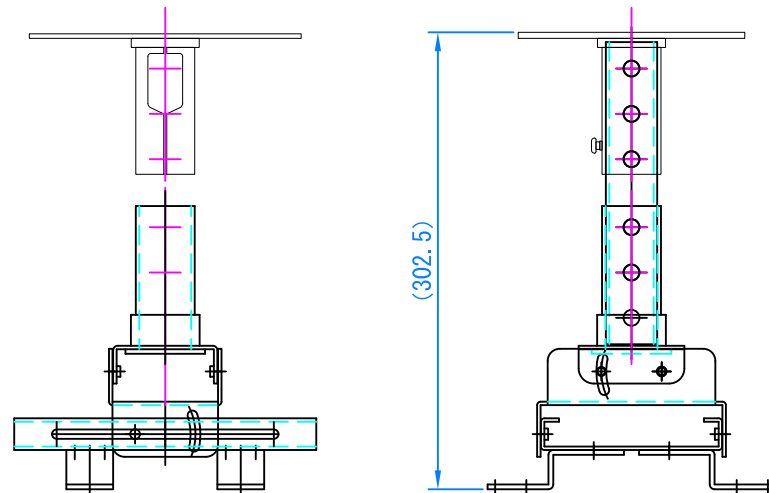

長ポール 短ポール 延長ポール

高天井用セット (短ポール使用時)

低天井用セット

ベースプレートオフセット調整範囲

固定アーム可動エリア

ベースプレート

固定アーム

1