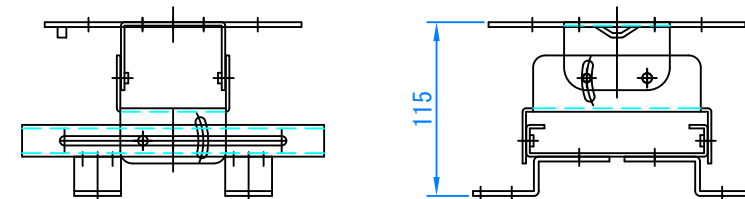

長ポール 短ポール 延長ポール

高天井用セット (短ポール使用時)

低天井用セット

ベースプレートオフセット調整範囲

固定アーム可動エリア

ベースプレート

固定アーム

1