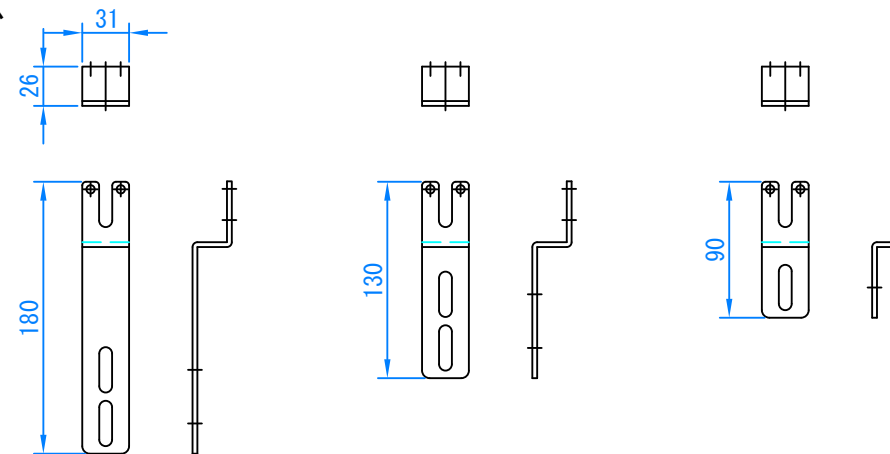

長ポール 短ポール 延長ポール

高天井用セット (短ポール使用時)

低天井用セット

ベースプレートオフセット調整範囲

固定アーム可動エリア

ベースプレート

固定アーム

1