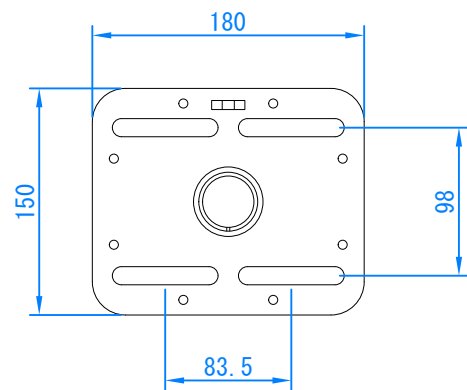

長ポール 短ポール 延長ポール

高天井用セット (短ポール使用時)

低天井用セット

ベースプレートオフセット調整範囲

固定アーム可動エリア

ベースプレート

固定アーム

1