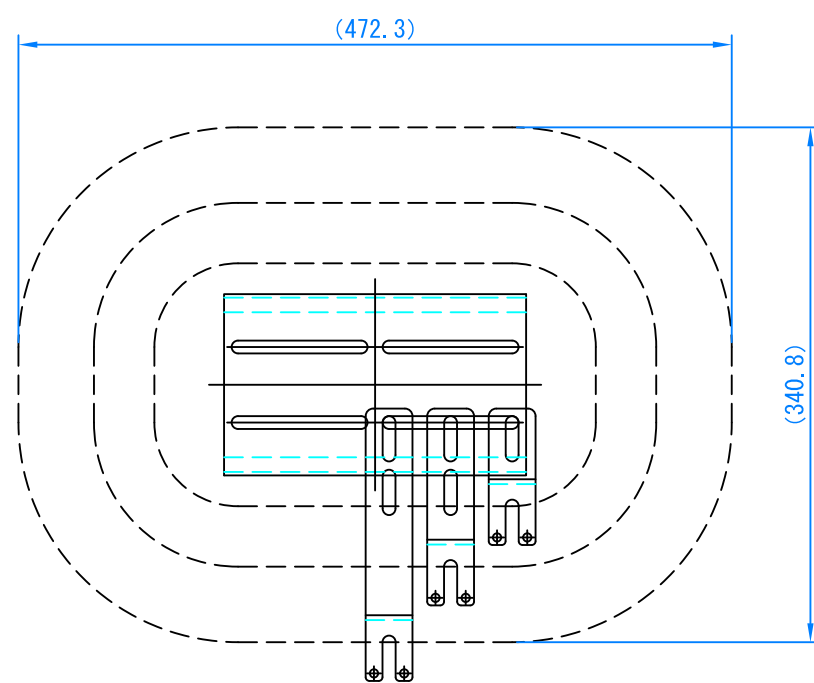

長ポール 短ポール 延長ポール

高天井用セット (短ポール使用時)

低天井用セット

ベースプレートオフセット調整範囲

固定アーム可動エリア

ベースプレート

固定アーム

1