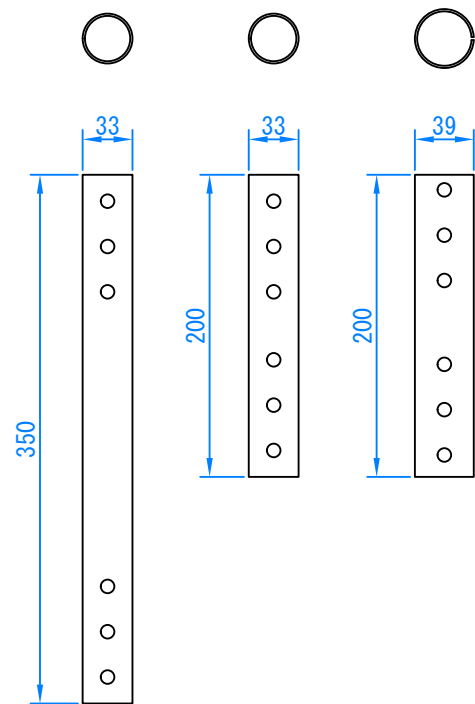

長ポール 短ポール 延長ポール

高天井用セット (短ポール使用時)

低天井用セット

ベースプレートオフセット調整範囲

固定アーム可動エリア

ベースプレート

固定アーム

1

2

3

4

5

6

7

8

RevNo