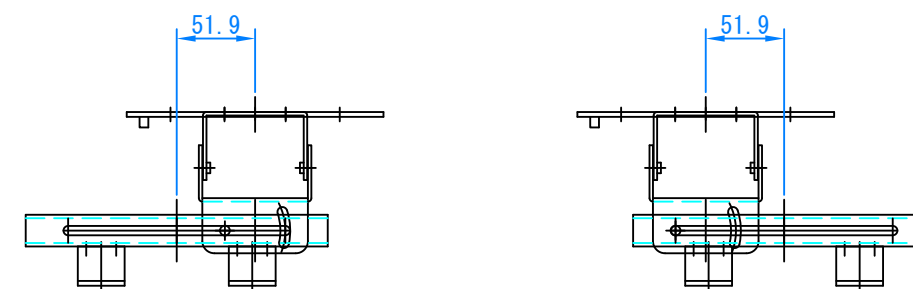

長ポール 短ポール 延長ポール

高天井用セット (短ポール使用時)

低天井用セット

ベースプレートオフセット調整範囲

固定アーム可動エリア

ベースプレート

固定アーム

1