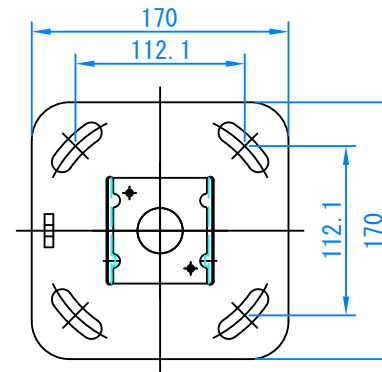

長ポール 短ポール 延長ポール

高天井用セット (短ポール使用時)

低天井用セット

ベースプレートオフセット調整範囲

固定アーム可動エリア

ベースプレート

固定アーム

1