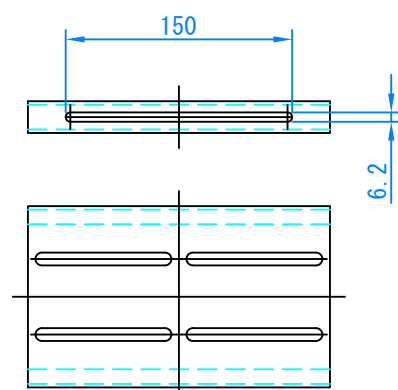

長ポール 短ポール 延長ポール

高天井用セット (短ポール使用時)

低天井用セット

ベースプレートオフセット調整範囲

固定アーム可動エリア

ベースプレート

固定アーム

1