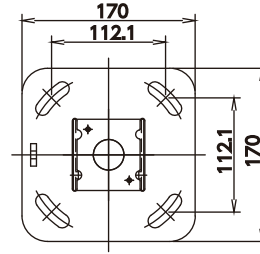

高天井用セット (短ポール使用時)