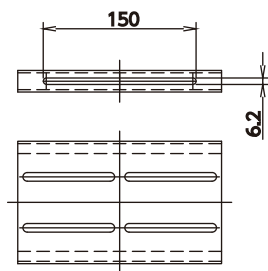

【OVERSEAS】GUANGZHOU / BEIJING / SHANGHAI

高天井用セット (短ポール使用時)

低天井用セット

ベースプレートオフセット調整範囲

長ポール 短ポール 延長ポール

固定アーム可動エリア

ベースプレート

固定アーム