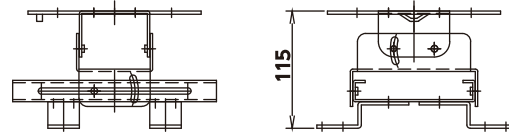

※別売りオプション：700mmポール

プロジェクターマウントの主な特徴

- 高天井・低天井などあらゆる取付場所に対応できるオールインワンセット
- 上下左右 15 度調整の自由な位置調整。
- 横方向へのスライド機能が付加。
- オフィスの天井ボードに最適なホワイト色

お問い合わせ

<http://www.avc.co.jp/>

■システム販売事業部

<首都圏> 〒135-0063 東京都江東区有明3-7-18 有明セントラルタワー8階 TEL.03-3527-8660 FAX.03-3527-8666
<関西> 〒564-0062 大阪府吹田市垂水町3-18-25 TEL.06-6836-7827 FAX.06-6310-6144

【OVERSEAS】GUANGZHOU / BEIJING / SHANGHAI

高天井用セット (短ポール使用時)

低天井用セット

ベースプレートオフセット調整範囲

長ポール 短ポール 延長ポール

固定アーム可動エリア

ベースプレート

固定アーム