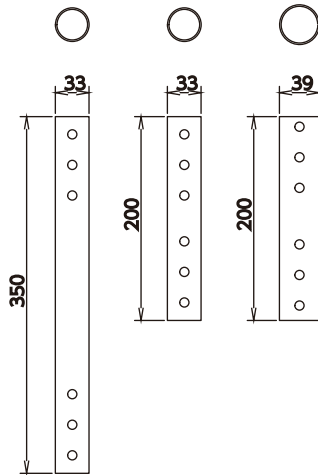

【OVERSEAS】GUANGZHOU / BEIJING / SHANGHAI

高天井用セット (短ポール使用時)

低天井用セット

ベースプレートオフセット調整範囲

長ポール 短ポール 延長ポール

固定アーム可動エリア

ベースプレート

固定アーム