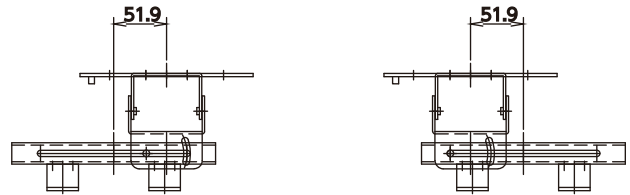

【OVERSEAS】GUANGZHOU / BEIJING / SHANGHAI

高天井用セット (短ポール使用時)

低天井用セット

ベースプレートオフセット調整範囲

長ポール 短ポール 延長ポール

固定アーム可動エリア

ベースプレート

固定アーム