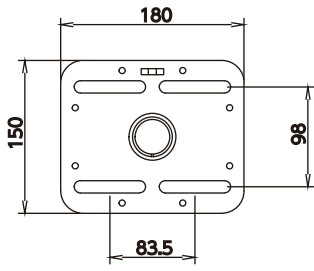

高天井用セット (短ポール使用時)