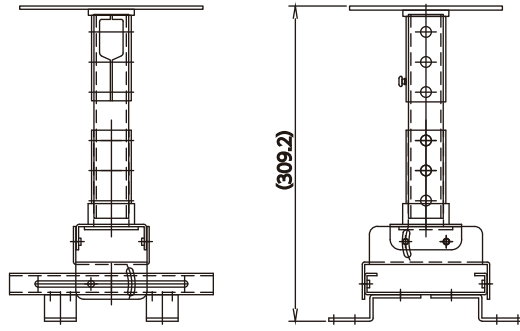

高天井用セット (短ポール使用時)