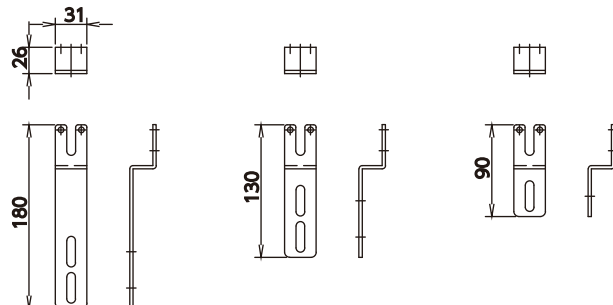

【OVERSEAS】GUANGZHOU / BEIJING / SHANGHAI

高天井用セット (短ポール使用時)

低天井用セット

ベースプレートオフセット調整範囲

長ポール 短ポール 延長ポール

固定アーム可動エリア

ベースプレート

固定アーム