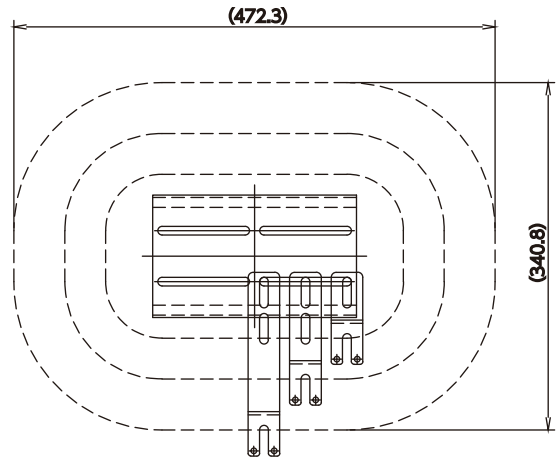

【OVERSEAS】GUANGZHOU / BEIJING / SHANGHAI

高天井用セット (短ポール使用時)

低天井用セット

ベースプレートオフセット調整範囲

長ポール 短ポール 延長ポール

固定アーム可動エリア

ベースプレート

固定アーム