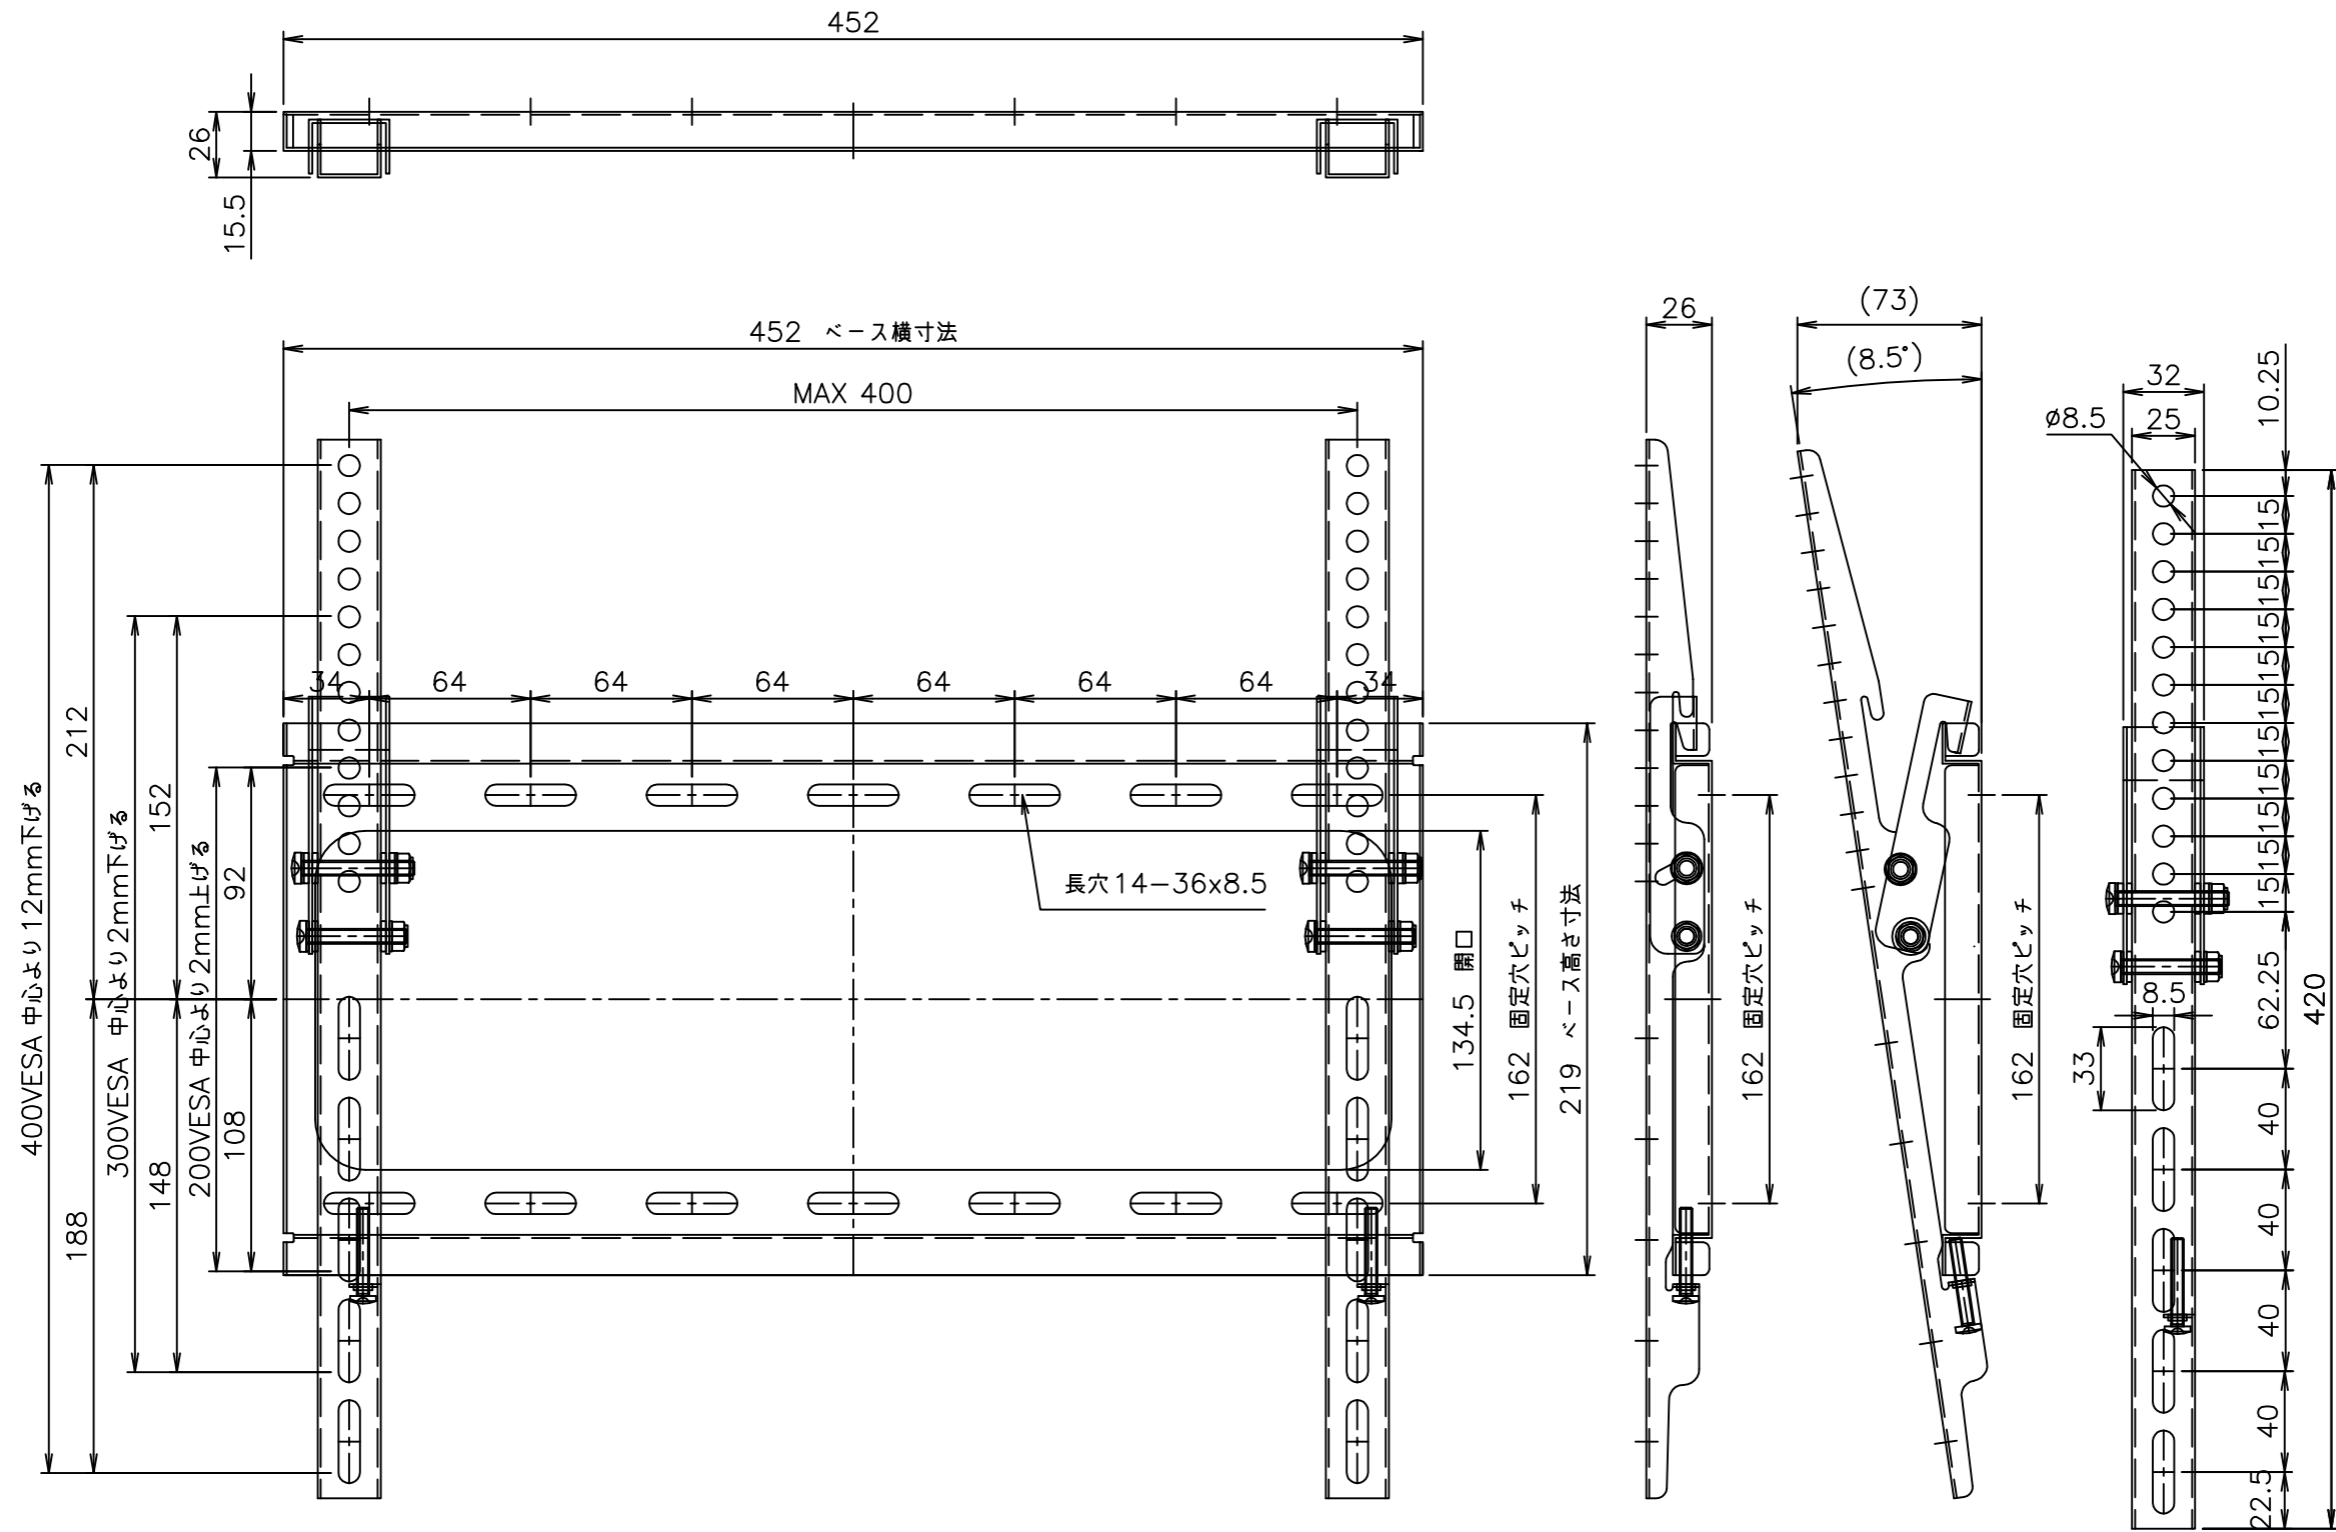

* モニターの機種によっては背面部の凹凸やコネクタ一部と干渉し、取付できない場合がございます。
 * 製品の仕様及びデザインは改善等の為、予告なく変更する場合があります。

本体	SPHC、SPCC t1.2		
	電着塗装 マンセル近似値 N2.5 (5分艶)		
	質量: 1kg		
対応サイズ	26~55型		
RoHS	「RoHS指定」に準拠した商品である。		
尺度 A3 1/3	品名	フラットディスプレイ壁掛マウント (固定型)	
単位 mm	Rev.	Ver. 1.0	型番 T012
			No.

訂正	

D-ai 株式会社ダイエン

* モニターの機種によっては背面部の凹凸やコネクタ一部と干渉し、取付できない場合がございます。
 * 製品の仕様及びデザインは改善等の為、予告なく変更する場合があります。

本体	SPHC、SPCC t1.2		
	電着塗装 マンセル近似値 N2.5 (5分艶)		
	質量：1kg		
対応サイズ	26~55型		
RoHS	「RoHS指定」に準拠した商品である。		
尺度 A3 1/3 単位 mm	品名	フラットディスプレイ壁掛マウント (傾斜型)	
	Rev. Ver. 1.0	型番 TO12	No.