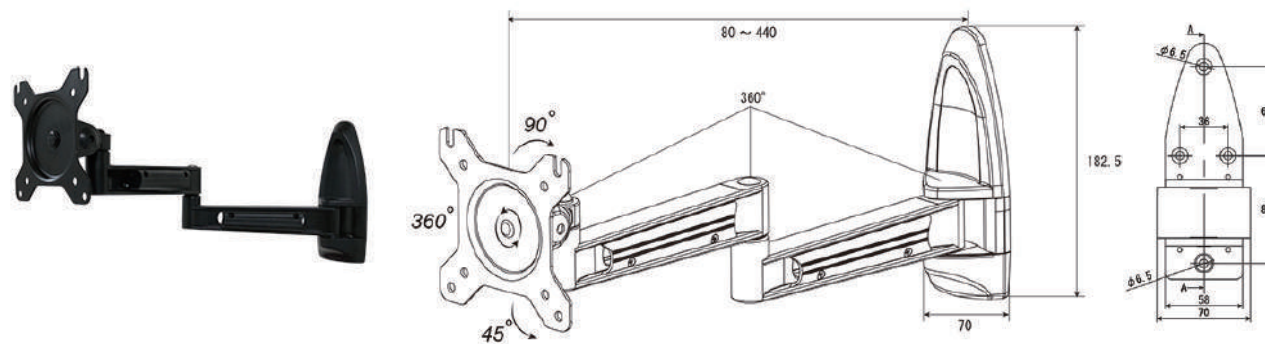

軽量簡易マウント金具 (19~55型)

RoHS

■ 軽量フレーム小型マウント金具 (17~40型) RoHS

T011 角度調整 0~8.5° 重量約 0.7kg VESA200以下対応 耐荷重 20kg

■ 軽量フレーム中型マウント金具 (26~55型) RoHS

T012 角度調整 0~8.5° 重量約 1.0kg VESA400以下対応 耐荷重 30kg

■ 小型壁掛けアーム式金具 (13~24型) RoHS

OCP-A28 角度上下左右調整 重量約 1.3kg VESA100以下対応 耐荷重 20kg

■ 小中型フルモーションマウント金具 (17~50型) RoHS

L1A 角度上下左右調整 重量約 2.3kg VESA400以下対応 耐荷重 25kg

■ 中型フルモーションマウント金具 (32~55型) RoHS

A22 角度上下左右調整 重量約 4.5kg VESA400以下対応 耐荷重 30kg

■ 小中型天吊りマウント金具 (17~55型) RoHS

CM1 角度上下左右調整 重量約 4.5kg VESA400以下対応 耐荷重 30kg

取説・詳細は
こちら!▶