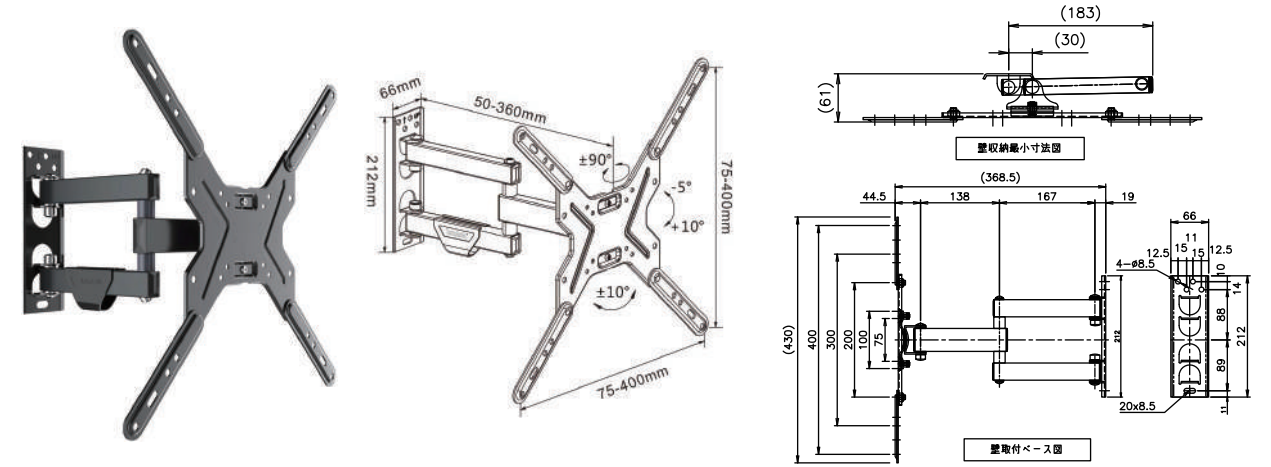

軽量簡易マウント金具 (19~55型)

RoHS

■ 軽量フレーム小型マウント金具 (17~40型) RoHS

T011 角度調整 0~8.5° 重量約 0.7kg VESA200以下対応 耐荷重 20kg

■ 軽量フレーム中型マウント金具 (26~55型) RoHS

T012 角度調整 0~8.5° 重量約 1.0kg VESA400以下対応 耐荷重 30kg

■ 小型壁掛けアーム式金具 (13~24型) RoHS

OCP-A28 角度上下左右調整 重量約 1.3kg VESA100以下対応 耐荷重 20kg

■ 小中型フルモーションマウント金具 (17~50型) RoHS

L1A 角度上下左右調整 重量約 2.3kg VESA400以下対応 耐荷重 25kg

■ 中型フルモーションマウント金具 (32~55型) RoHS

A22 角度上下左右調整 重量約 4.5kg VESA400以下対応 耐荷重 30kg

■ 小中型天吊りマウント金具 (17~55型) RoHS

CM1 角度上下左右調整 重量約 4.5kg VESA400以下対応 耐荷重 30kg

取説・詳細は
こちら!▶