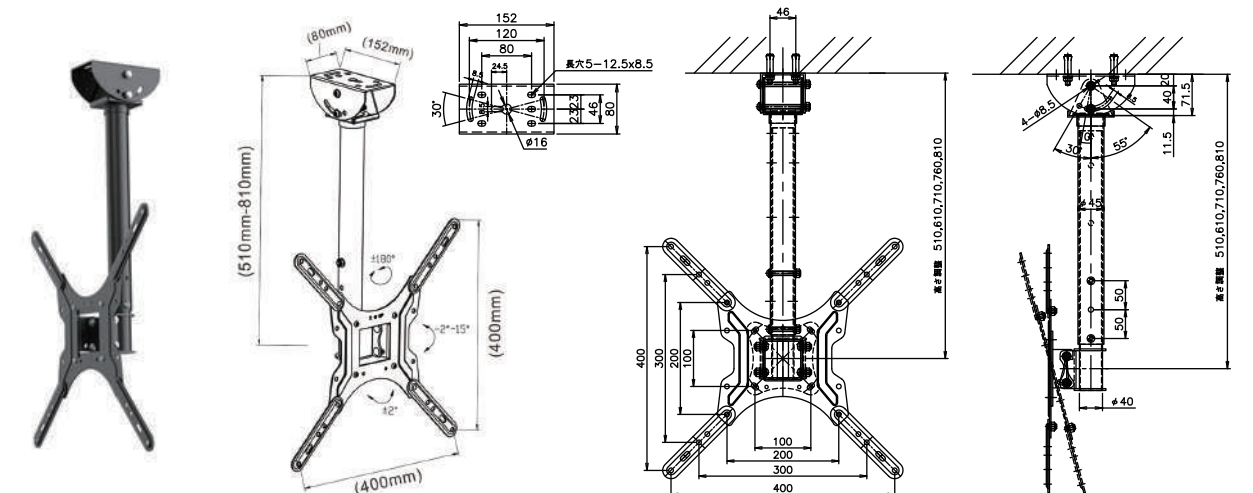

軽量簡易マウント金具 (19~55型)

RoHS

■ 軽量フレーム小型マウント金具 (17~40型) RoHS

T011 角度調整 0~8.5° 重量約 0.7kg VESA200以下対応 耐荷重 20kg

■ 軽量フレーム中型マウント金具 (26~55型) RoHS

T012 角度調整 0~8.5° 重量約 1.0kg VESA400以下対応 耐荷重 30kg

■ 小型壁掛けアーム式金具 (13~24型) RoHS

OCP-A28 角度上下左右調整 重量約 1.3kg VESA100以下対応 耐荷重 20kg

■ 小中型フルモーションマウント金具 (17~50型) RoHS

L1A 角度上下左右調整 重量約 2.3kg VESA400以下対応 耐荷重 25kg

■ 中型フルモーションマウント金具 (32~55型) RoHS

A22 角度上下左右調整 重量約 4.5kg VESA400以下対応 耐荷重 30kg

■ 小中型天吊りマウント金具 (17~55型) RoHS

CM1 角度上下左右調整 重量約 4.5kg VESA400以下対応 耐荷重 30kg

取説・詳細は
こちら!▶