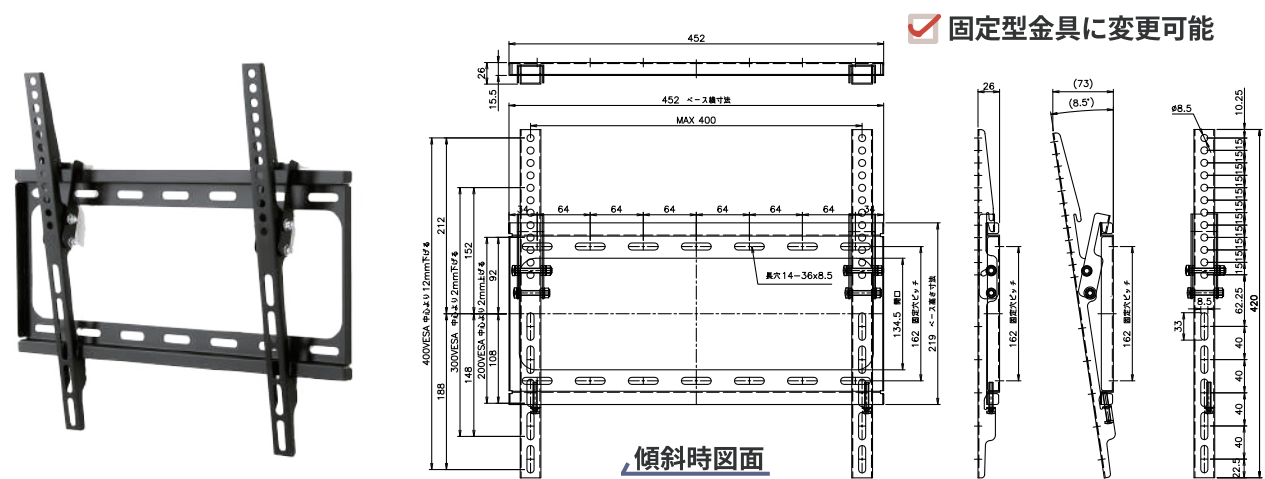

軽量簡易マウント金具 (19~55型)

RoHS

■ 軽量フレーム小型マウント金具 (17~40型) RoHS

T011 角度調整 0~8.5° 重量約 0.7kg VESA200以下対応 耐荷重 20kg

■ 軽量フレーム中型マウント金具 (26~55型) RoHS

T012 角度調整 0~8.5° 重量約 1.0kg VESA400以下対応 耐荷重 30kg

■ 小型壁掛けアーム式金具 (13~24型) RoHS

OCP-A28 角度上下左右調整 重量約 1.3kg VESA100以下対応 耐荷重 20kg

■ 小中型フルモーションマウント金具 (17~50型) RoHS

L1A 角度上下左右調整 重量約 2.3kg VESA400以下対応 耐荷重 25kg

■ 中型フルモーションマウント金具 (32~55型) RoHS

A22 角度上下左右調整 重量約 4.5kg VESA400以下対応 耐荷重 30kg

■ 小中型天吊りマウント金具 (17~55型) RoHS

CM1 角度上下左右調整 重量約 4.5kg VESA400以下対応 耐荷重 30kg

取説・詳細は
こちら!▶