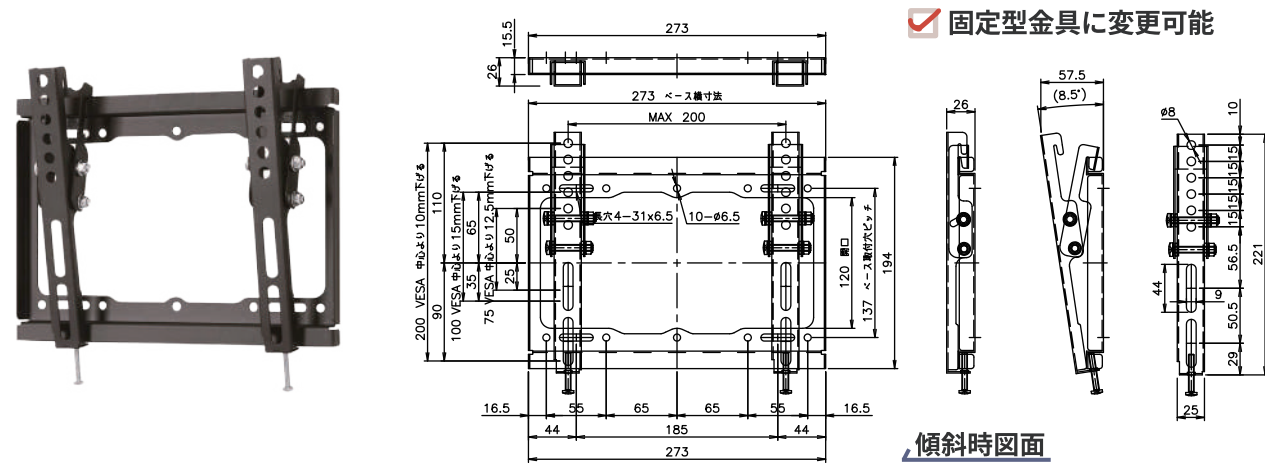

軽量簡易マウント金具 (19~55型)

RoHS

■ 軽量フレーム小型マウント金具 (17~40型) RoHS

T011 角度調整 0~8.5° 重量約 0.7kg VESA200以下対応 耐荷重 20kg

■ 軽量フレーム中型マウント金具 (26~55型) RoHS

T012 角度調整 0~8.5° 重量約 1.0kg VESA400以下対応 耐荷重 30kg

■ 小型壁掛けアーム式金具 (13~24型) RoHS

OCP-A28 角度上下左右調整 重量約 1.3kg VESA100以下対応 耐荷重 20kg

■ 小中型フルモーションマウント金具 (17~50型) RoHS

L1A 角度上下左右調整 重量約 2.3kg VESA400以下対応 耐荷重 25kg

■ 中型フルモーションマウント金具 (32~55型) RoHS

A22 角度上下左右調整 重量約 4.5kg VESA400以下対応 耐荷重 30kg

■ 小中型天吊りマウント金具 (17~55型) RoHS

CM1 角度上下左右調整 重量約 4.5kg VESA400以下対応 耐荷重 30kg

取説・詳細は
こちら!▶