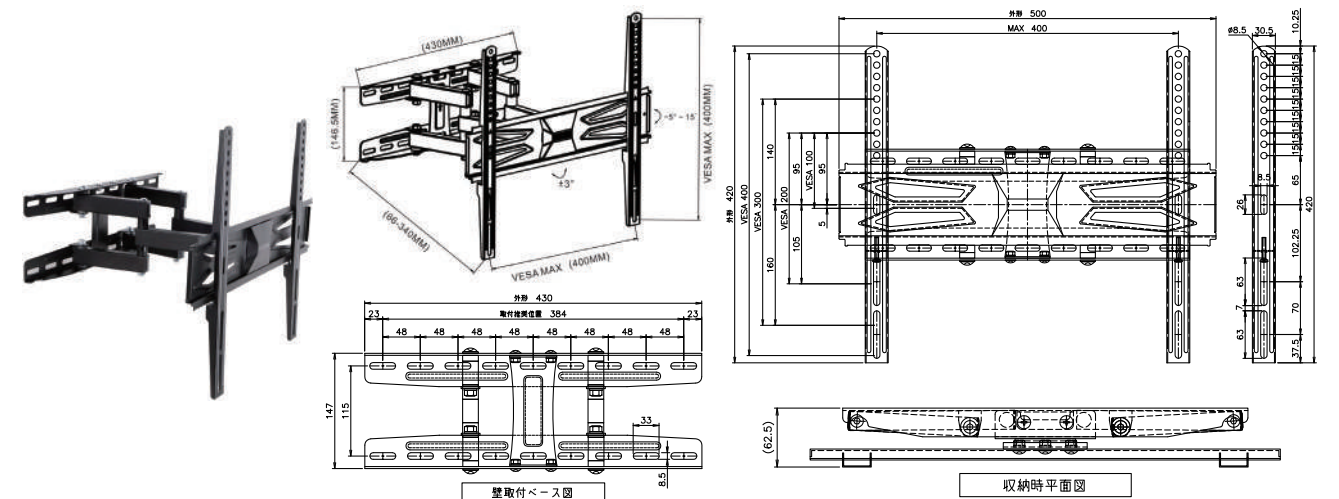

軽量簡易マウント金具 (19~55型)

RoHS

■ 軽量フレーム小型マウント金具 (17~40型) RoHS

T011 角度調整 0~8.5° 重量約 0.7kg VESA200以下対応 耐荷重 20kg

■ 軽量フレーム中型マウント金具 (26~55型) RoHS

T012 角度調整 0~8.5° 重量約 1.0kg VESA400以下対応 耐荷重 30kg

■ 小型壁掛けアーム式金具 (13~24型) RoHS

OCP-A28 角度上下左右調整 重量約 1.3kg VESA100以下対応 耐荷重 20kg

■ 小中型フルモーションマウント金具 (17~50型) RoHS

L1A 角度上下左右調整 重量約 2.3kg VESA400以下対応 耐荷重 25kg

■ 中型フルモーションマウント金具 (32~55型) RoHS

A22 角度上下左右調整 重量約 4.5kg VESA400以下対応 耐荷重 30kg

■ 小中型天吊りマウント金具 (17~55型) RoHS

CM1 角度上下左右調整 重量約 4.5kg VESA400以下対応 耐荷重 30kg

取説・詳細は
こちら!▶