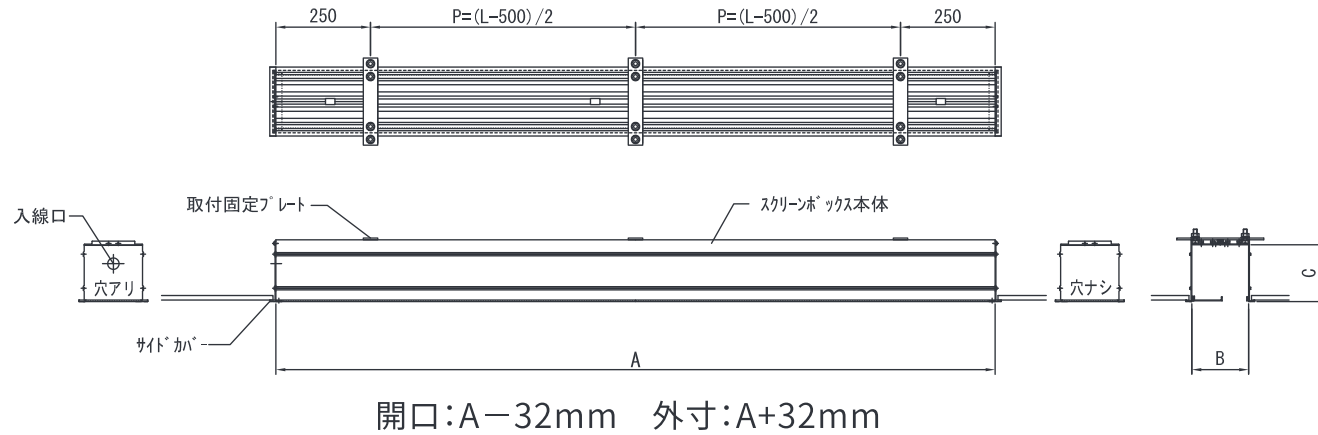

## 商品の特徴

- アルミの素材を活かしたシルバーと天井と調和するホワイトを用意しています。  
型番 (W=ホワイトカラー) (S=シルバーカラー)
- 開口部には脱着式のハーフカバーが付けられます。
- 地球に優しい再生可能なアルミボックスです。

※型番表示例: BX15-2900S (150角-ボックス長さ2900-色シルバー)

B/C (内寸)

A (内寸)

・ボックスは別注色塗装も可能です。