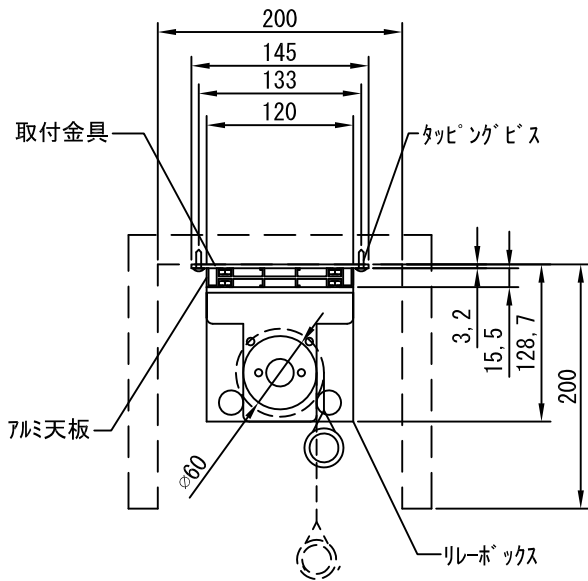

平面図 1/30

外観図 1/30

上部マスク寸法は内部リミット  
スイッチにて調整可能 (0~400)

断面図 1/30

1連用カラー埋め込み型スイッチ

結線図

詳細図 1/6

生地	クリアホワイト (CW)、SUPERホワイトビーズ (SB)、ブラックビーズ (BB)、HYBRIDホワイト (BT)、HYBRIDブラック (BK) (防災品)		
モーター	ローラー内蔵型 出力25W モーター定格電流 1.05A	付属品	1連カラーモダンプレート (ミルクホワイト) 取付金具、タッピングビス
天板	材質：アルミ製 塗装色：アルマイトB2クリアー	オプション	ワイヤレスリモコン
電源	AC100V 50/60Hz	別途工事	電気配線配管工事 (1次、2次側共)、スイッチボックス スクリーンボックス
制御	DC5V		
質量	15.0Kg		
D-ai 株式会社ダイエン		尺度	品名
		A4 1/30 1/6	80インチ電動巻上スクリーン (天板式16:9フォーマット)
		単位	Rev.
		mm	型番
			DDT-HD80
			No.

平面図 1/30

外観図 1/30

上部マスク寸法は内部リミットスイッチにて調整可能 (0~400)

断面図 1/30

1連用フィルター埋め込み型スイッチ

結線図

詳細図 1/6

生地	クリアホワイト (CW)、SUPERホワイトビーズ (SB)、ブラックビーズ (BB)、HYBRIDホワイト (BT)、HYBRIDブラック (BK) (防災品)		
モーター	ローラー内蔵型 出力25W モーター定格電流 1.05A	付属品	1連フィルターモータープレート (ミルキホワイト)
天板	材質: アルミ製 塗装色: アルマイトB2クリアー	オプション	取付金具、タッピングビス ワイヤレスリモコン
電源	AC100V 50/60Hz	別途工事	電気配線配管工事 (1次、2次側共)、スイッチボックス スクリーンボックス
制御	DC5V		
質量	18.0Kg		
D-ai 株式会社ダイエン		尺度	A4 1/30 1/6
		品名	100インチ電動巻上スクリーン (天板式16:9フォーマット)
		単位	mm
		Rev.	
		型番	DDT-HD100
		No.	

平面図 1/30

外観図 1/30

上部マスク寸法は内部リミット  
スイッチにて調整可能 (0~400)  
断面図 1/30

1連用フィルター埋め込み型スイッチ

結線図

詳細図 1/6

生地	クリアホワイト (CW)、SUPERワイドビーズ (SB)、ブラックビーズ (BB) (防災品)		
モーター	ローラー内蔵型 出力25W モーター定格電流 1.05A	付属品	1連フィルターモータープレート (ミルクホワイト) 取付金具、タッピングビス
天板	材質：アルミ製 塗装色：アルマイトB2クリアー	オプション	ワイヤレスリモコン
電源	AC100V 50/60Hz	別途工事	電気配線配管工事 (1次、2次側共)、スイッチボックス スクリーンフック
制御	DC5V		
質量	28.0Kg		
D-ai 株式会社ダイエン		尺度	A4 1/30 1/6
		単位	mm
		品名	150インチ電動巻上スクリーン (天板式16:9フォーマット)
		Rev.	
		型番	DDT-HD150
		No.	

平面図 1/40

外観図 1/40

断面図 1/40

1連用カラー埋め込み型スイッチ

結線図

詳細図 1/6

生地	クリアホワイト (CW)、SUPERホワイトビーズ (SB) (防災品)	付属品	1連カラーモダンプレート (ミルクホワイト) 取付金具、タッピングビス
モーター	ローラー内蔵型 出力25W モーター定格電流 1.70A	オプション	ワイヤレスリモコン
天板	材質：アルミ製 塗装色：アルマイトB2クリアー	別途工事	電気配線配管工事(1次、2次側共)、スイッチホックス スクリーンホックス
電源	AC100V 50/60Hz		
制御	DC5V		
質量	35.0Kg		
D-ai 株式会社ダイエン		尺度	A4 1/40 1/6
		単位	mm
		品名	170インチ電動巻上スクリーン(天板式16:9フォーマット)
		Rev.	
		型番	DDT-HD170
		No.	