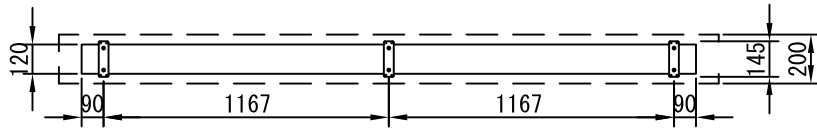

平面図 1/30

外観図 1/30

断面図 1/30