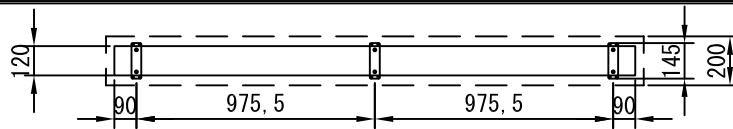

平面図 1/30

外観図 1/30

上部マスク寸法は内部リミット  
スイッチにて調整可能 (0~400)

断面図 1/30

1連用カラー埋め込み型スイッチ

結線図

詳細図 1/6

生地	クリアホワイト (CW)、SUPERホワイトビーズ (SB)、ブラックビーズ (BB)、HYBRIDホワイト (BT)、HYBRIDブラック (BK) (防災品)		
モーター	ローラー内蔵型 出力25W モーター定格電流 1.05A	付属品	1連カラーモダンプレート (ミルクホワイト) 取付金具、タッピングビス
天板	材質：アルミ製 塗装色：アルマイトB2クリアー	オプション	ワイヤレスリモコン
電源	AC100V 50/60Hz	別途工事	電気配線配管工事 (1次、2次側共)、スイッチボックス スクリーンボックス
制御	DC5V		
質量	15.0Kg		
D-ai 株式会社ダイエン		尺度	品名
		A4 1/30 1/6	80インチ電動巻上スクリーン (天板式16:9フォーマット)
		単位	Rev.
		mm	型番
			DDT-HD80
			No.