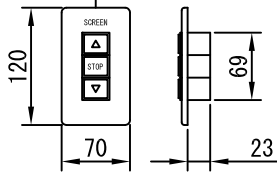

1連用フィルター埋め込み型スイッチ