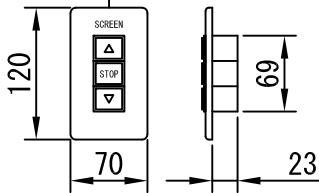

平面図 1/30

外観図 1/30

上部マスク寸法は内部リミットスイッチにて調整可能 (0~400)

断面図 1/30

1連用フィルター埋め込み型スイッチ

結線図

詳細図 1/6

生地	クリアホワイト (CW)、SUPERホワイトビーズ (SB)、ブラックビーズ (BB)、HYBRIDホワイト (BT)、HYBRIDブラック (BK) (防災品)		
モーター	ローラー内蔵型 出力25W モーター定格電流 1.05A	付属品	1連フィルターモータープレート (ミルキホワイト)
天板	材質: アルミ製 塗装色: アルマイトB2クリアー	オプション	取付金具、タッピングビス ワイヤレスリモコン
電源	AC100V 50/60Hz	別途工事	電気配線配管工事 (1次、2次側共)、スイッチボックス スクリーンボックス
制御	DC5V		
質量	18.0Kg		
D-ai 株式会社ダイエン		尺度	A4 1/30 1/6
		品名	100インチ電動巻上スクリーン (天板式16:9フォーマット)
		単位	mm
		Rev.	
		型番	DDT-HD100
		No.	

平面図 1/30

外観図 1/30

上部マスク寸法は内部リミット  
スイッチにて調整可能 (0~400)  
断面図 1/30

1連用フィルター埋め込み型スイッチ

結線図

詳細図 1/6

生地	クリアホワイト (CW)、SUPERワイドビーズ (SB)、ブラックビーズ (BB) (防災品)		
モーター	ローラー内蔵型 出力25W モーター定格電流 1.05A	付属品	1連フィルターモータープレート (ミルクホワイト) 取付金具、タッピングビス
天板	材質：アルミ製 塗装色：アルマイトB2クリアー	オプション	ワイヤレスリモコン
電源	AC100V 50/60Hz	別途工事	電気配線配管工事 (1次、2次側共)、スイッチボックス スクリーンフック
制御	DC5V		
質量	28.0Kg		
D-ai 株式会社ダイエン		尺度	A4 1/30 1/6
		単位	mm
		品名	150インチ電動巻上スクリーン (天板式16:9フォーマット)
		Rev.	
		型番	DDT-HD150
		No.	

平面図 1/40

外観図 1/40

断面図 1/40

1連用カラー埋め込み型スイッチ

結線図

詳細図 1/6

生地	クリアホワイト (CW)、SUPERホワイトビーズ (SB) (防災品)	付属品	1連カラーモダンプレート (ミルクホワイト) 取付金具、タッピングビス
モーター	ローラー内蔵型 出力25W モーター定格電流 1.70A	オプション	ワイヤレスリモコン
天板	材質：アルミ製 塗装色：アルマイトB2クリアー	別途工事	電気配線配管工事(1次、2次側共)、スイッチホックス スクリーンホックス
電源	AC100V 50/60Hz		
制御	DC5V		
質量	35.0Kg		
D-ai 株式会社ダイエン		尺度	A4 1/40 1/6
		単位	mm
		品名	170インチ電動巻上スクリーン(天板式16:9フォーマット)
		Rev.	
		型番	DDT-HD170
		No.	