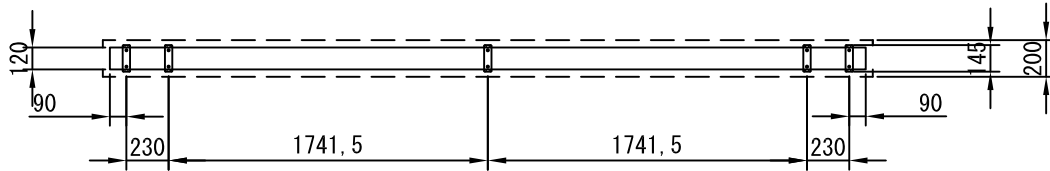

平面図 1/40

生地	クリアホワイト (CW)、SUPERホワイトビーズ (SB) (防災品)	付属品	1連カラーモダンプレート (ミルクホワイト) 取付金具、タッピングビス
モーター	ローラー内蔵型 出力25W モーター定格電流 1.70A	オプション	ワイヤレスリモコン
天板	材質：アルミ製 塗装色：アルマイトB2クリアー	別途工事	電気配線配管工事(1次、2次側共)、スイッチホックス スクリーンホックス
電源	AC100V 50/60Hz		
制御	DC5V		
質量	35.0Kg		
D-ai 株式会社ダイエン		尺度	A4 1/40 1/6
		単位	mm
		品名	170インチ電動巻上スクリーン(天板式16:9フォーマット)
		Rev.	
		型番	DDT-HD170
		No.