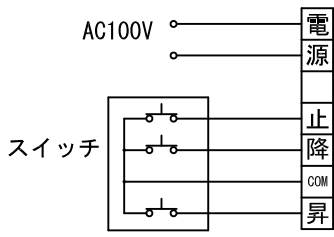

結線図

生地	クリアホワイト (CW) (防災品)	付属品	1連フルカラー埋め込み型スイッチ (ミルクホワイト)
モーター	ローラー内蔵型 出力25W モーター定格電流 1.70A	取付金具、タッピングビス	
天板	材質：アルミ製 塗装色：アルマイトB2クリアー	オプション	ワイヤレスリモコン
電源	AC100V 50/60Hz	別途工事	電気配線配管工事 (1次、2次側共)、スイッチボックス
制御	DC5V		
質量	53.0Kg		
D-ai 株式会社ダイエン		尺度	品名
		A4 1/60 1/6	250インチ電動巻上スクリーン (天板式16:9フォーマット)
		単位	Rev.
		mm	型番
			DDT-HD250
			No.