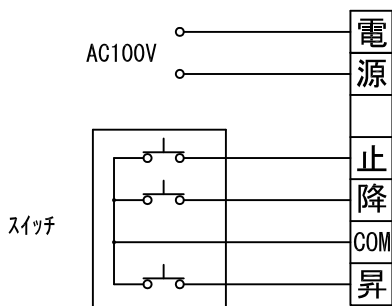

平面図 1/30

外観図 1/30

上部マスク寸法は内部リミット  
スイッチにて調整可能 (0~400)

断面図 1/30

1連用カラー埋め込み型スイッチ

結線図

詳細図 1/6

生地	クリアホワイト (CW)、SUPERホワイトビーズ (SB)、ブラックビーズ (BB)、HYBRIDホワイト (BT)、HYBRIDブラック (BK) (防災品)		
モーター	ローラー内蔵型 出力25W モーター定格電流 1.05A	付属品	1連カラーモダンプレート (ミルクホワイト) 取付金具、タッピングビス
天板	材質：アルミ製 塗装色：アルマイトB2クリアー	オプション	ワイヤレスリモコン
電源	AC100V 50/60Hz	別途工事	電気配線配管工事 (1次、2次側共)、スイッチボックス スクリーンボックス
制御	DC5V		
質量	15.0Kg		
D-ai 株式会社ダイエン		尺度	品名
		A4 1/30 1/6	80インチ電動巻上スクリーン (天板式16:9フォーマット)
		単位	Rev.
		mm	型番
			DDT-HD80
			No.

平面図 1/30

外観図 1/30

上部マスク寸法は内部リミットスイッチにて調整可能 (0~400)

断面図 1/30

1連用フィルター埋め込み型スイッチ

結線図

詳細図 1/6

生地	クリアホワイト (CW)、SUPERホワイトビーズ (SB)、ブラックビーズ (BB)、HYBRIDホワイト (BT)、HYBRIDブラック (BK) (防災品)		
モーター	ローラー内蔵型 出力25W モーター定格電流 1.05A	付属品	1連フィルターモータープレート (ミルキホワイト)
天板	材質: アルミ製 塗装色: アルマイトB2クリアー	オプション	取付金具、タッピングビス ワイヤレスリモコン
電源	AC100V 50/60Hz	別途工事	電気配線配管工事 (1次、2次側共)、スイッチボックス スクリーンボックス
制御	DC5V		
質量	18.0Kg		
D-ai 株式会社ダイエン		尺度	A4 1/30 1/6
		品名	100インチ電動巻上スクリーン (天板式16:9フォーマット)
		単位	mm
		Rev.	
		型番	DDT-HD100
		No.	