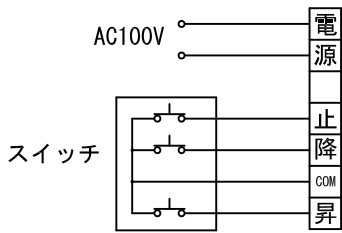

結線図

生地	クリアホワイト (CW) (防災品)	付属品	1連フルカラーモータープレート (ミルクホワイト) 取付金具、タッピングビス
モーター	ローラー内蔵型 出力25W モーター定格電流 1.70A	オプション	ワイヤレスリモコン
天板	材質：アルミ製 塗装色：アルマイトB2クリアー	別途工事	電気配線配管工事 (1次、2次側共)、スイッチボックス
電源	AC100V 50/60Hz		
制御	DC5V		
質量	40.0Kg		
D-ai 株式会社ダイエン		尺度	品名
		A4 1/60 1/6	200インチ電動巻き上げ式スクリーン (天板式16:10フォーマット)
		単位	Rev.
		mm	型番
			DDT-WX200
			No.