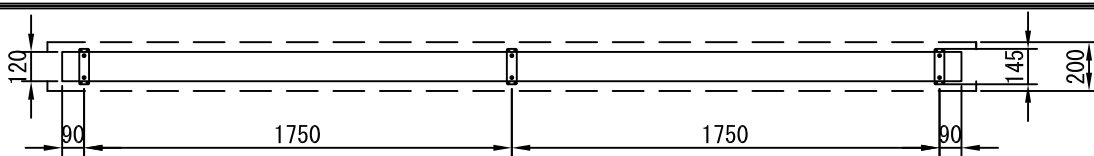

平面図 1/30

上部マスク寸法は内部リミット
スイッチにて調整可能 (0~400)
断面図 1/30