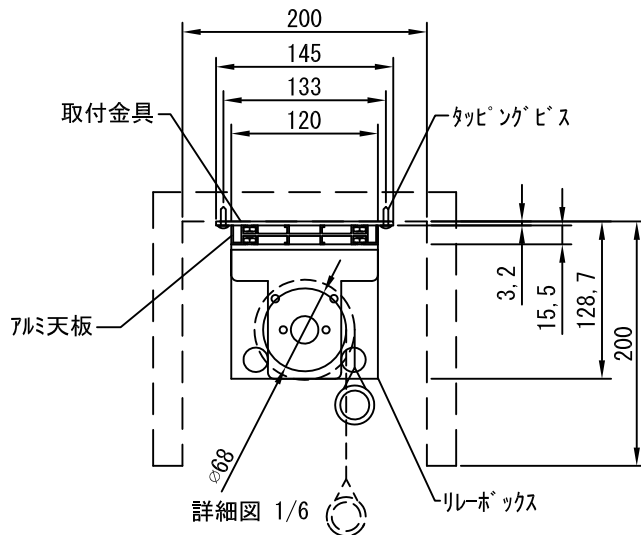

平面図 1/30

外観図 1/30

上部マスク寸法は内部リミット  
スイッチにて調整可能 (0~400)

断面図 1/30

1連用カラー埋め込み型スイッチ

結線図

詳細図 1/6

生地	クリアホワイト (CW)、SUPERホワイトビーズ (SB)、ブラックビーズ (BB)、HYBRIDホワイト (BT)、HYBRIDブラック (BK) (防災品)		
モーター	ローラー内蔵型 出力25W モーター定格電流 1.05A	付属品	1連カラーモダンプレート (ミルクホワイト) 取付金具、タッピングビス
天板	材質：アルミ製 塗装色：アルマイトB2クリアー	オプション	ワイヤレスリモコン
電源	AC100V 50/60Hz	別途工事	電気配線配管工事 (1次、2次側共)、スイッチボックス スクリーンボックス
制御	DC5V		
質量	15.0Kg		
D-ai 株式会社ダイエン		尺度	品名
		A4 1/30 1/6	80インチ電動巻上スクリーン (天板式16:9フォーマット)
		単位	Rev.
		mm	型番
			DDT-HD80
			No.

平面図 1/30

外観図 1/30

上部マスク寸法は内部リミットスイッチにて調整可能 (0~400)

断面図 1/30

1連用フィルター埋め込み型スイッチ

結線図

詳細図 1/6

生地	クリアホワイト (CW)、SUPERホワイトビーズ (SB)、ブラックビーズ (BB)、HYBRIDホワイト (BT)、HYBRIDブラック (BK) (防災品)		
モーター	ローラー内蔵型 出力25W モーター定格電流 1.05A	付属品	1連フィルターモータープレート (ミルキホワイト)
天板	材質: アルミ製 塗装色: アルマイトB2クリアー	オプション	取付金具、タッピングビス ワイヤレスリモコン
電源	AC100V 50/60Hz	別途工事	電気配線配管工事 (1次、2次側共)、スイッチボックス スクリーンボックス
制御	DC5V		
質量	18.0Kg		
D-ai 株式会社ダイエン		尺度	A4 1/30 1/6
		品名	100インチ電動巻上スクリーン (天板式16:9フォーマット)
		単位	mm
		Rev.	
		型番	DDT-HD100
		No.	

平面図 1/30

外観図 1/30

上部マスク寸法は内部リミット  
スイッチにて調整可能 (0~400)  
断面図 1/30

1連用フィルター埋め込み型スイッチ

結線図

詳細図 1/6

生地	クリアホワイト (CW)、SUPERワイドビーズ (SB)、ブラックビーズ (BB) (防災品)		
モーター	ローラー内蔵型 出力25W モーター定格電流 1.05A	付属品	1連フィルターモータープレート (ミルクホワイト) 取付金具、タッピングビス
天板	材質：アルミ製 塗装色：アルマイトB2クリアー	オプション	ワイヤレスリモコン
電源	AC100V 50/60Hz	別途工事	電気配線配管工事 (1次、2次側共)、スイッチボックス スクリーンフック
制御	DC5V		
質量	28.0Kg		
D-ai 株式会社ダイエン		尺度	A4 1/30 1/6
		単位	mm
		品名	150インチ電動巻上スクリーン (天板式16:9フォーマット)
		Rev.	
		型番	DDT-HD150
		No.	

平面図 1/40

外観図 1/40

断面図 1/40

1連用カラー埋め込み型スイッチ

結線図

詳細図 1/6

生地	クリアホワイト (CW)、SUPERホワイトビーズ (SB) (防災品)	付属品	1連カラーモダンプレート (ミルクホワイト) 取付金具、タッピングビス
モーター	ローラー内蔵型 出力25W モーター定格電流 1.70A	オプション	ワイヤレスリモコン
天板	材質：アルミ製 塗装色：アルマイトB2クリアー	別途工事	電気配線配管工事(1次、2次側共)、スイッチホックス スクリーンホックス
電源	AC100V 50/60Hz		
制御	DC5V		
質量	35.0Kg		
D-ai 株式会社ダイエン		尺度	A4 1/40 1/6
		単位	mm
		品名	170インチ電動巻上スクリーン(天板式16:9フォーマット)
		Rev.	
		型番	DDT-HD170
		No.	