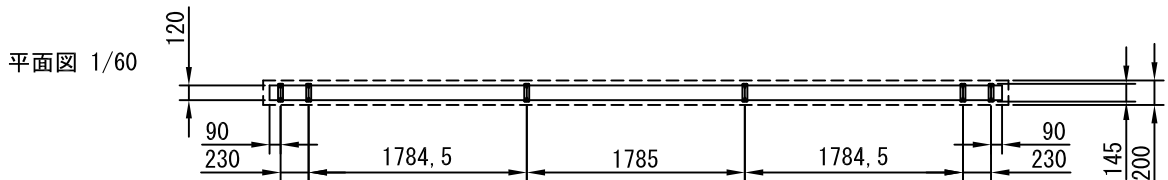

外観図 1/60

断面図 1/60

1連用フルカラー埋め込み型スイッチ

結線図

詳細図 1/6

生地	クリアホワイト (CW) (防災品)	付属品	1連フルカラーモータープレート (ミルクホワイト) 取付金具、タッピングビス
モーター	ローラー内蔵型 出力25W モーター定格電流 1.70A	オプション	ワイヤレスリモコン
天板	材質: アルミ製 塗装色: アルマイトB2クリアー	別途工事	電気配線配管工事 (1次、2次側共)、スイッチボックス
電源	AC100V 50/60Hz		
制御	DC5V		
質量	40Kg		
D-ai 株式会社ダイエン		尺度	品名
		A4 1/60 1/6	200インチ電動巻上スクリーン (天板式16:9フォーマット)
		単位	Rev.
		mm	型番
			DDT-HD200
			No.