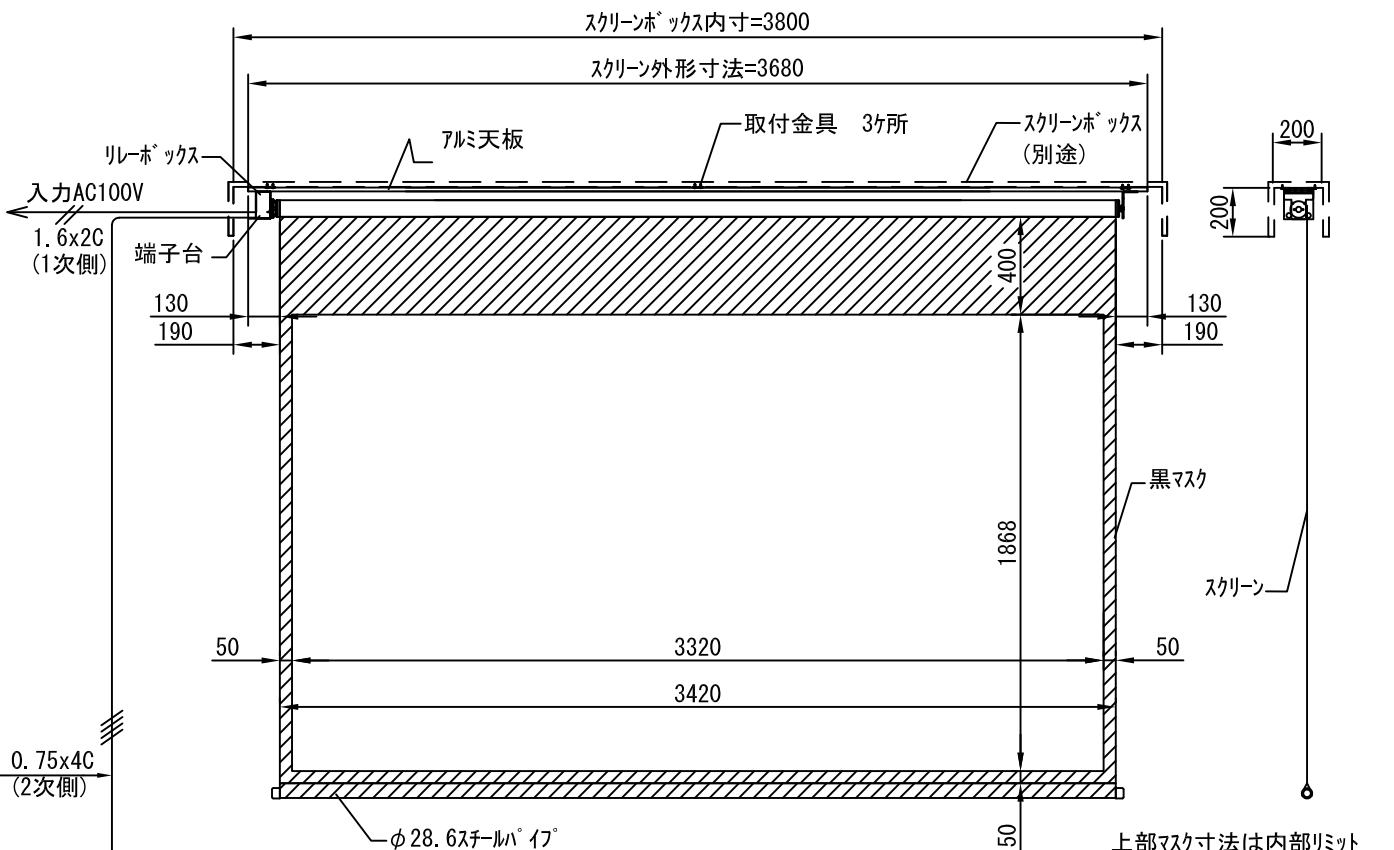

外観図 1/30

上部マスク寸法は内部リミット
スイッチにて調整可能 (0~400)
断面図 1/30