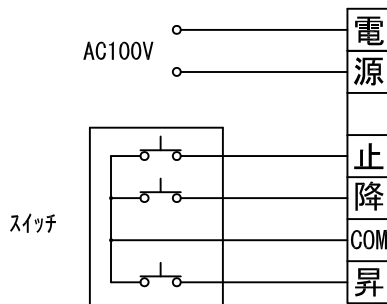

平面図 1/30

外観図 1/30

上部マスク寸法は内部リミット  
スイッチにて調整可能 (0~400)

断面図 1/30

1連用カラー埋め込み型スイッチ

結線図

詳細図 1/6

生地	クリアホワイト (CW)、SUPERホワイトビーズ (SB)、ブラックビーズ (BB)、HYBRIDホワイト (BT)、HYBRIDブラック (BK) (防災品)		
モーター	ローラー内蔵型 出力25W モーター定格電流 1.05A	付属品	1連カラーモダンプレート (ミルクホワイト) 取付金具、タッピングビス
天板	材質：アルミ製 塗装色：アルマイトB2クリアー	オプション	ワイヤレスリモコン
電源	AC100V 50/60Hz	別途工事	電気配線配管工事 (1次、2次側共)、スイッチボックス スクリーンボックス
制御	DC5V		
質量	15.0Kg		
D-ai 株式会社ダイエン		尺度	品名
		A4 1/30 1/6	80インチ電動巻上スクリーン (天板式16:9フォーマット)
		単位	Rev.
		mm	型番
			DDT-HD80
			No.

平面図 1/30

外観図 1/30

上部マスク寸法は内部リミットスイッチにて調整可能 (0~400)

断面図 1/30

1連用フィルター埋め込み型スイッチ

結線図

詳細図 1/6

生地	クリアホワイト (CW)、SUPERホワイトビーズ (SB)、ブラックビーズ (BB)、HYBRIDホワイト (BT)、HYBRIDブラック (BK) (防災品)		
モーター	ローラー内蔵型 出力25W モーター定格電流 1.05A	付属品	1連フィルターモータープレート (ミルキホワイト)
天板	材質: アルミ製 塗装色: アルマイトB2クリアー	オプション	取付金具、タッピングビス ワイヤレスリモコン
電源	AC100V 50/60Hz	別途工事	電気配線配管工事 (1次、2次側共)、スイッチボックス スクリーンボックス
制御	DC5V		
質量	18.0Kg		
D-ai 株式会社ダイエン		尺度	A4 1/30 1/6
		品名	100インチ電動巻上スクリーン (天板式16:9フォーマット)
		単位	mm
		Rev.	
		型番	DDT-HD100
		No.	

平面図 1/30

外観図 1/30

上部マスク寸法は内部リミット  
スイッチにて調整可能 (0~400)  
断面図 1/30

1連用フィルター埋め込み型スイッチ

結線図

詳細図 1/6

生地	クリアホワイト (CW)、SUPERワイドビーズ (SB)、ブラックビーズ (BB) (防災品)		
モーター	ローラー内蔵型 出力25W モーター定格電流 1.05A	付属品	1連フィルターモータープレート (ミルクホワイト) 取付金具、タッピングビス
天板	材質：アルミ製 塗装色：アルマイトB2クリアー	オプション	ワイヤレスリモコン
電源	AC100V 50/60Hz	別途工事	電気配線配管工事 (1次、2次側共)、スイッチボックス スクリーンフック
制御	DC5V		
質量	28.0Kg		
D-ai 株式会社ダイエン		尺度	A4 1/30 1/6
		単位	mm
		品名	150インチ電動巻上スクリーン (天板式16:9フォーマット)
		Rev.	
		型番	DDT-HD150
		No.	