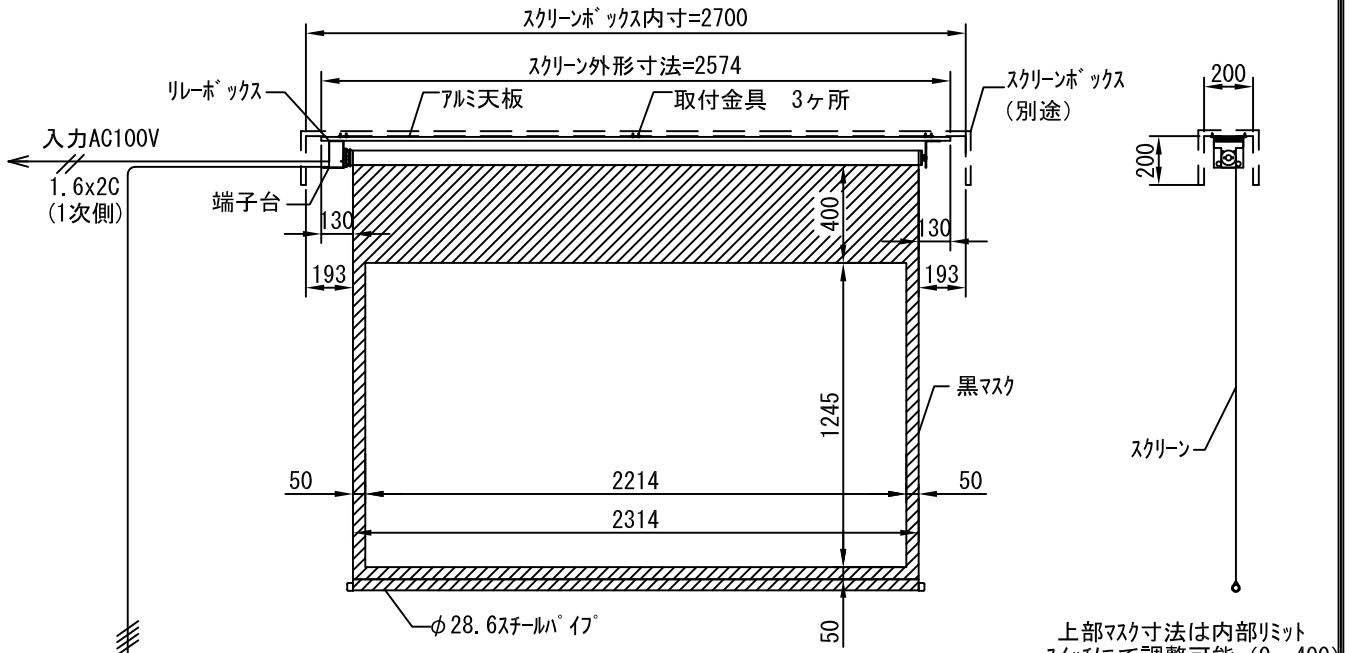

平面図 1/30

外観図 1/30

上部マスク寸法は内部リミット  
スイッチにて調整可能 (0~400)

断面図 1/30

1連用カラー埋め込み型スイッチ

結線図

詳細図 1/6

生地	クリアホワイト (CW)、SUPERホワイトビーズ (SB)、ブラックビーズ (BB)、HYBRIDホワイト (BT)、HYBRIDブラック (BK) (防災品)		
モーター	ローラー内蔵型 出力25W モーター定格電流 1.05A	付属品	1連カラーモダンプレート (ミルクホワイト) 取付金具、タッピングビス
天板	材質：アルミ製 塗装色：アルマイトB2クリアー	オプション	ワイヤレスリモコン
電源	AC100V 50/60Hz	別途工事	電気配線配管工事 (1次、2次側共)、スイッチボックス スクリーンボックス
制御	DC5V		
質量	15.0Kg		
D-ai 株式会社ダイエン		尺度	品名
		A4 1/30 1/6	80インチ電動巻上スクリーン (天板式16:9フォーマット)
		単位	Rev.
		mm	型番
			DDT-HD80
			No.

平面図 1/30

外観図 1/30

上部マスク寸法は内部リミットスイッチにて調整可能 (0~400)

断面図 1/30

1連用フィルター埋め込み型スイッチ

結線図

詳細図 1/6

生地	クリアホワイト (CW)、SUPERホワイトビーズ (SB)、ブラックビーズ (BB)、HYBRIDホワイト (BT)、HYBRIDブラック (BK) (防災品)		
モーター	ローラー内蔵型 出力25W モーター定格電流 1.05A	付属品	1連フィルターモータープレート (ミルキホワイト)
天板	材質: アルミ製 塗装色: アルマイトB2クリアー	オプション	取付金具、タッピングビス ワイヤレスリモコン
電源	AC100V 50/60Hz	別途工事	電気配線配管工事 (1次、2次側共)、スイッチボックス スクリーンボックス
制御	DC5V		
質量	18.0Kg		
D-ai 株式会社ダイエン		尺度	A4 1/30 1/6
		品名	100インチ電動巻上スクリーン (天板式16:9フォーマット)
		単位	mm
		Rev.	
		型番	DDT-HD100
		No.	