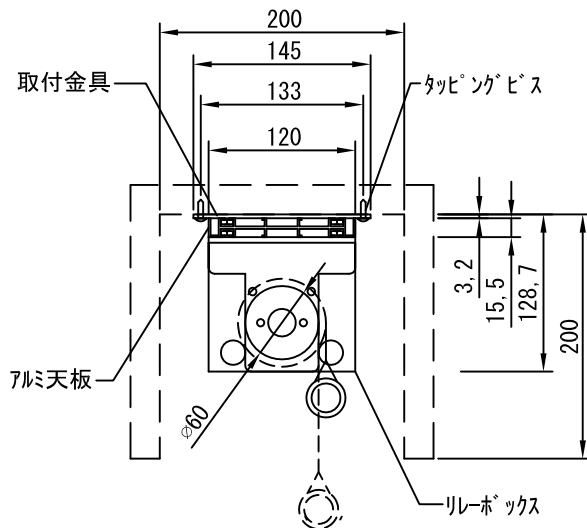

平面図 1/30

外観図 1/30

上部マスク寸法は内部リミット  
スイッチにて調整可能 (0~400)

断面図 1/30

1連用カラー埋め込み型スイッチ

結線図

詳細図 1/6

生地	クリアホワイト (CW)、SUPERホワイトビーズ (SB)、ブラックビーズ (BB)、HYBRIDホワイト (BT)、HYBRIDブラック (BK) (防災品)		
モーター	ローラー内蔵型 出力25W モーター定格電流 1.05A	付属品	1連カラーモダンプレート (ミルクホワイト) 取付金具、タッピングビス
天板	材質：アルミ製 塗装色：アルマイトB2クリアー	オプション	ワイヤレスリモコン
電源	AC100V 50/60Hz	別途工事	電気配線配管工事 (1次、2次側共)、スイッチボックス スクリーンボックス
制御	DC5V		
質量	15.0Kg		
D-ai 株式会社ダイエン		尺度	品名
		A4 1/30 1/6	80インチ電動巻上スクリーン (天板式16:9フォーマット)
		単位	Rev.
		mm	型番
			DDT-HD80
			No.

平面図 1/30

外観図 1/30

上部マスク寸法は内部リミットスイッチにて調整可能 (0~400)

断面図 1/30

1連用フィルター埋め込み型スイッチ

結線図

詳細図 1/6

生地	クリアホワイト (CW)、SUPERホワイトビーズ (SB)、ブラックビーズ (BB)、HYBRIDホワイト (BT)、HYBRIDブラック (BK) (防災品)		
モーター	ローラー内蔵型 出力25W モーター定格電流 1.05A	付属品	1連フィルターモータープレート (ミルキホワイト)
天板	材質: アルミ製 塗装色: アルマイトB2クリアー	オプション	取付金具、タッピングビス ワイヤレスリモコン
電源	AC100V 50/60Hz	別途工事	電気配線配管工事 (1次、2次側共)、スイッチボックス スクリーンボックス
制御	DC5V		
質量	18.0Kg		
D-ai 株式会社ダイエン		尺度	A4 1/30 1/6
		品名	100インチ電動巻上スクリーン (天板式16:9フォーマット)
		単位	mm
		Rev.	
		型番	DDT-HD100
		No.	

平面図 1/30

外観図 1/30

上部マスク寸法は内部リミット  
スイッチにて調整可能 (0~400)  
断面図 1/30

1連用フィルター埋め込み型スイッチ

結線図

詳細図 1/6

生地	クリアホワイト (CW)、SUPERワイドビーズ (SB)、ブラックビーズ (BB) (防災品)		
モーター	ローラー内蔵型 出力25W モーター定格電流 1.05A	付属品	1連フィルターモータープレート (ミルクホワイト) 取付金具、タッピングビス
天板	材質：アルミ製 塗装色：アルマイトB2クリアー	オプション	ワイヤレスリモコン
電源	AC100V 50/60Hz	別途工事	電気配線配管工事 (1次、2次側共)、スイッチボックス スクリーンフック
制御	DC5V		
質量	28.0Kg		
D-ai 株式会社ダイエン		尺度	A4 1/30 1/6
		単位	mm
		品名	150インチ電動巻上スクリーン (天板式16:9フォーマット)
		Rev.	
		型番	DDT-HD150
		No.	

平面図 1/40

外観図 1/40

断面図 1/40

1連用カラー埋め込み型スイッチ

結線図

詳細図 1/6

生地	クリアホワイト (CW)、SUPERホワイトビーズ (SB) (防災品)	付属品	1連カラーモダンプレート (ミルクホワイト) 取付金具、タッピングビス
モーター	ローラー内蔵型 出力25W モーター定格電流 1.70A	オプション	ワイヤレスリモコン
天板	材質：アルミ製 塗装色：アルマイトB2クリアー	別途工事	電気配線配管工事(1次、2次側共)、スイッチホックス スクリーンホックス
電源	AC100V 50/60Hz		
制御	DC5V		
質量	35.0Kg		
D-ai 株式会社ダイエン		尺度	A4 1/40 1/6
		単位	mm
		品名	170インチ電動巻上スクリーン(天板式16:9フォーマット)
		Rev.	
		型番	DDT-HD170
		No.	