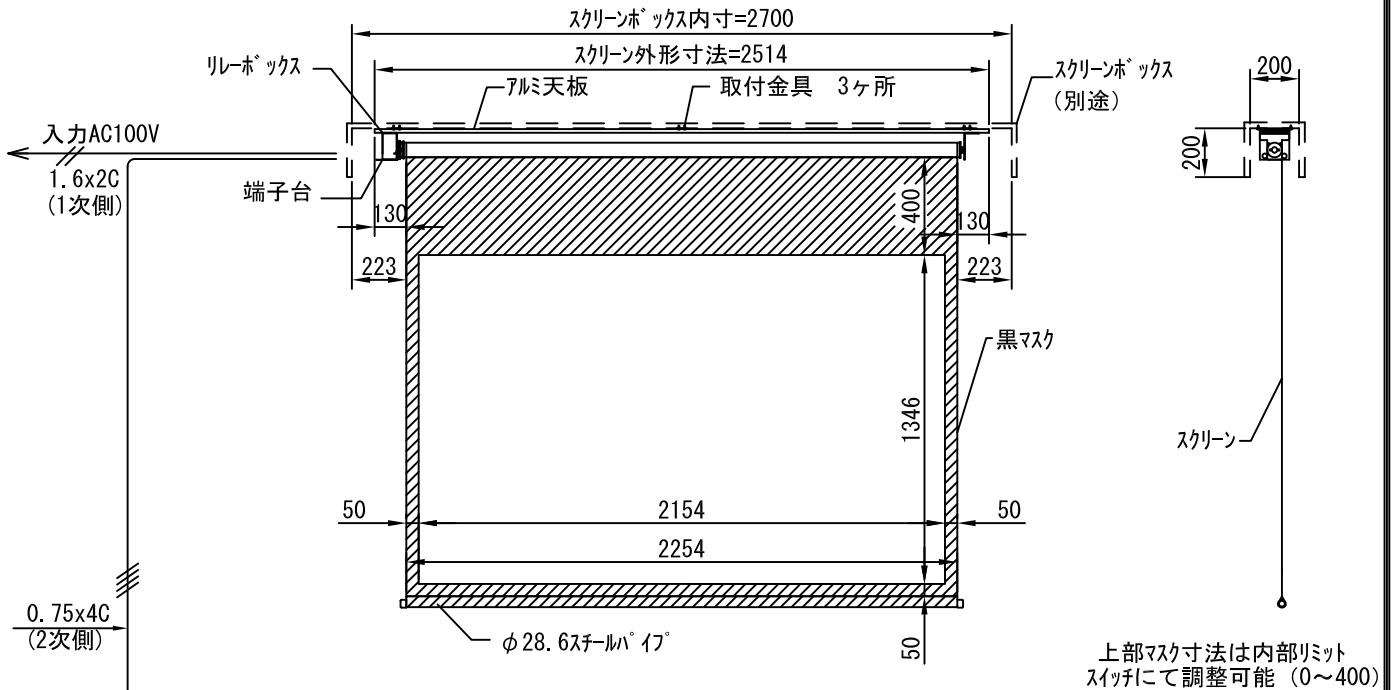

平面図 1/30

外観図 1/30

断面図 1/30