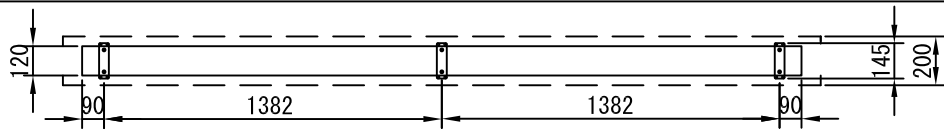

平面図 1/30

生地	クリアホワイト (CW)、SUPERホワイトビーズ (SB)、ブラックビーズ (BB) (防災品)		
モーター	ローラー内蔵型 出力25W モーター定格電流 1.05A	付属品	1連フィルターモダンプレート (ミルクホワイト)
天板	材質: アルミ製 塗装色: アルマイトB2クリアー	オプション	取付金具、タッピングビス ワイヤレスリモコン
電源	AC100V 50/60Hz	別途工事	電気配線配管工事(1次、2次側共)、スイッチボックス スクリーンボックス
制御	DC24V		
質量	22.0Kg		
D-ai 株式会社ダイエン		尺度	A4 1/30 1/6
		品名	120インチ電動巻上スクリーン(天板式16:10フォーマット)
		単位	mm
		Rev.	
		型番	DDT-WX120
		No.