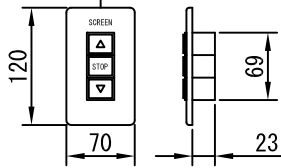

1連用フィルター埋め込み型スイッチ