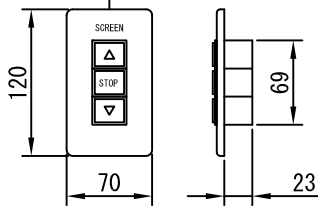

1連用フルカラー埋め込み型スイッチ