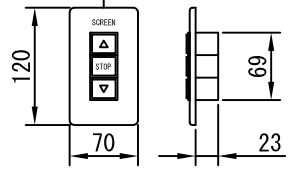

平面図 1/30

外観図 1/30

上部マスク寸法は内部リミットスイッチにて調整可能 (0~400)

断面図 1/30

1連用フィルター埋め込み型スイッチ

結線図

詳細図 1/6

生地	クリアホワイト (CW)、SUPERホワイトビーズ (SB)、ブラックビーズ (BB)、HYBRIDホワイト (BT)、HYBRIDブラック (BK) (防災品)		
モーター	ローラー内蔵型 出力25W モーター定格電流 1.05A	付属品	1連フィルターモータープレート (ミルキホワイト)
天板	材質: アルミ製 塗装色: アルマイトB2クリアー	オプション	取付金具、タッピングビス ワイヤレスリモコン
電源	AC100V 50/60Hz	別途工事	電気配線配管工事 (1次、2次側共)、スイッチボックス スクリーンボックス
制御	DC5V		
質量	18.0Kg		
D-ai 株式会社ダイエン		尺度	A4 1/30 1/6
		品名	100インチ電動巻上スクリーン (天板式16:9フォーマット)
		単位	mm
		Rev.	
		型番	DDT-HD100
		No.	

平面図 1/30

外観図 1/30

上部マスク寸法は内部リミット  
スイッチにて調整可能 (0~400)  
断面図 1/30

1連用フィルター埋め込み型スイッチ

結線図

詳細図 1/6

生地	クリアホワイト (CW)、SUPERワイドビーズ (SB)、ブラックビーズ (BB) (防災品)		
モーター	ローラー内蔵型 出力25W モーター定格電流 1.05A	付属品	1連フィルターモータープレート (ミルクホワイト) 取付金具、タッピングビス
天板	材質：アルミ製 塗装色：アルマイトB2クリアー	オプション	ワイヤレスリモコン
電源	AC100V 50/60Hz	別途工事	電気配線配管工事 (1次、2次側共)、スイッチボックス スクリーンフック
制御	DC5V		
質量	28.0Kg		
D-ai 株式会社ダイエン		尺度	A4 1/30 1/6
		単位	mm
		品名	150インチ電動巻上スクリーン (天板式16:9フォーマット)
		Rev.	
		型番	DDT-HD150
		No.	