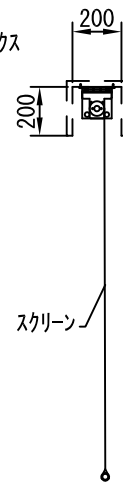

平面図 1/30

外観図 1/30

上部マスク寸法は内部リミット  
スイッチにて調整可能 (0~400)

断面図 1/30

1連用カラー埋め込み型スイッチ

結線図

詳細図 1/6

生地	クリアホワイト (CW)、SUPERホワイトビーズ (SB)、ブラックビーズ (BB)、HYBRIDホワイト (BT)、HYBRIDブラック (BK) (防災品)		
モーター	ローラー内蔵型 出力25W モーター定格電流 1.05A	付属品	1連カラーモダンプレート (ミルクホワイト) 取付金具、タッピングビス
天板	材質：アルミ製 塗装色：アルマイトB2クリアー	オプション	ワイヤレスリモコン
電源	AC100V 50/60Hz	別途工事	電気配線配管工事 (1次、2次側共)、スイッチボックス スクリーンボックス
制御	DC5V		
質量	15.0Kg		
D-ai 株式会社ダイエン		尺度	品名
		A4 1/30 1/6	80インチ電動巻上スクリーン (天板式16:9フォーマット)
		単位	Rev.
		mm	型番
			DDT-HD80
			No.

平面図 1/30

外観図 1/30

上部マスク寸法は内部リミットスイッチにて調整可能 (0~400)

断面図 1/30

1連用フィルター埋め込み型スイッチ

結線図

詳細図 1/6

生地	クリアホワイト (CW)、SUPERホワイトビーズ (SB)、ブラックビーズ (BB)、HYBRIDホワイト (BT)、HYBRIDブラック (BK) (防災品)		
モーター	ローラー内蔵型 出力25W モーター定格電流 1.05A	付属品	1連フィルターモータープレート (ミルキホワイト)
天板	材質: アルミ製 塗装色: アルマイトB2クリアー	オプション	取付金具、タッピングビス ワイヤレスリモコン
電源	AC100V 50/60Hz	別途工事	電気配線配管工事 (1次、2次側共)、スイッチボックス スクリーンボックス
制御	DC5V		
質量	18.0Kg		
D-ai 株式会社ダイエン		尺度	A4 1/30 1/6
		品名	100インチ電動巻上スクリーン (天板式16:9フォーマット)
		単位	mm
		Rev.	
		型番	DDT-HD100
		No.	

平面図 1/30

外観図 1/30

上部マスク寸法は内部リミット  
スイッチにて調整可能 (0~400)  
断面図 1/30

1連用フィルター埋め込み型スイッチ

結線図

詳細図 1/6

生地	クリアホワイト (CW)、SUPERワイドビーズ (SB)、ブラックビーズ (BB) (防災品)		
モーター	ローラー内蔵型 出力25W モーター定格電流 1.05A	付属品	1連フィルターモータープレート (ミルクホワイト) 取付金具、タッピングビス
天板	材質：アルミ製 塗装色：アルマイトB2クリアー	オプション	ワイヤレスリモコン
電源	AC100V 50/60Hz	別途工事	電気配線配管工事 (1次、2次側共)、スイッチボックス スクリーンフック
制御	DC5V		
質量	28.0Kg		
D-ai 株式会社ダイエン		尺度	A4 1/30 1/6
		単位	mm
		品名	150インチ電動巻上スクリーン (天板式16:9フォーマット)
		Rev.	
		型番	DDT-HD150
		No.	

平面図 1/40

外観図 1/40

断面図 1/40

1連用カラー埋め込み型スイッチ

結線図

詳細図 1/6

生地	クリアホワイト (CW)、SUPERホワイトビーズ (SB) (防災品)	付属品	1連カラーモダンプレート (ミルクホワイト) 取付金具、タッピングビス
モーター	ローラー内蔵型 出力25W モーター定格電流 1.70A	オプション	ワイヤレスリモコン
天板	材質：アルミ製 塗装色：アルマイトB2クリアー	別途工事	電気配線配管工事(1次、2次側共)、スイッチホックス スクリーンホックス
電源	AC100V 50/60Hz		
制御	DC5V		
質量	35.0Kg		
D-ai 株式会社ダイエン		尺度	A4 1/40 1/6
		単位	mm
		品名	170インチ電動巻上スクリーン(天板式16:9フォーマット)
		Rev.	
		型番	DDT-HD170
		No.	