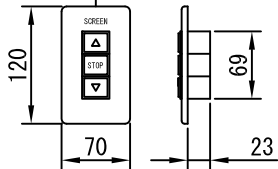

平面図 1/30

スクリーンボックス内寸=3800

スクリーン外形寸法=3591

上部マスク寸法は内部リミットスイッチにて調整可能 (0~400)

外観図 1/30

断面図 1/30

1連用フルカラー埋め込み型スイッチ

結線図