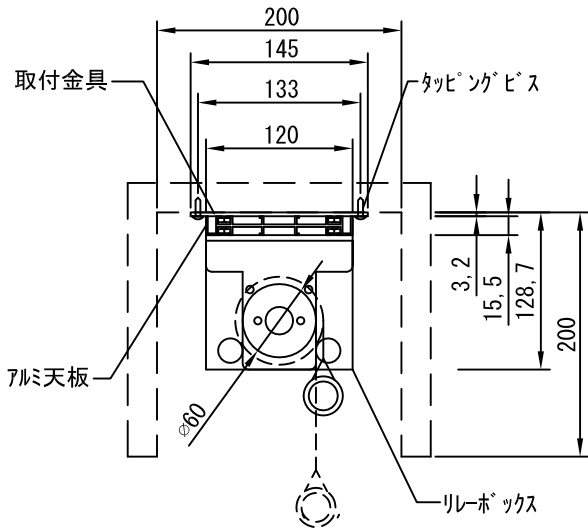

平面図 1/30

外観図 1/30

上部マスク寸法は内部リミット  
スイッチにて調整可能 (0~400)

断面図 1/30

1連用リレー埋め込み型スイッチ

結線図

詳細図 1/6

生地	クリアホワイト (KW)、SUPERホワイトレース (SB)、ブラックレース (BB)、HYBRIDブライト (BT)、HYBRIDブラック (BK)、(防災品)			
モーター	ローラー内蔵型 出力25W モーター定格電流 1.05A	付属品	1連リレーモジュール (ミキホワイト) 取付金具、タッピングビス	
天板	材質：アルミ製 塗装色：アルマイトB2クリアー	オプション	ワイヤレスリモコン	
電源	AC100V 50/60Hz	別途工事	電気配線配管工事 (1次、2次側共)、スイッチボックス スクリーンボックス	
制御	DC5V			
質量	15.0Kg			
D-ai 株式会社ダイエン		尺度	A4 1/30 1/6	
		単位	mm	
		品名	80インチ電動巻上スクリーン (天板式16:10フォーマット)	
		Rev.	型番	DDT-WX80
			No.	

平面図 1/30

スクリーンボックス内寸=3800

スクリーン外形寸法=3591

上部マスク寸法は内部リミットスイッチにて調整可能 (0~400)

外観図 1/30

断面図 1/30

1連用フルカラー埋め込み型スイッチ

結線図