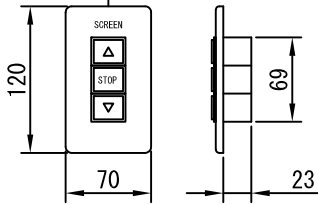

平面図 1/30

スクリーンボックス内寸=3800

スクリーン外形寸法=3591

上部マスク寸法は内部リミットスイッチにて調整可能 (0~400)

外観図 1/30

断面図 1/30

1連用フルカラー埋め込み型スイッチ

結線図

外観図 1/40

断面図 1/40

上部マスク寸法は内部リミットスイッチにて調整可能 (0~400)

1連用フィルター埋め込み型スイッチ

結線図

詳細図 1/6

生地	クリアホワイト (CW)、SUPERホワイトビーズ (SB) (防災品)	付属品	1連フィルターモダンプレート (ミルキーホワイト) 取付金具、タッピングビス		
モーター	ローラー内蔵型 出力25W モーター定格電流 1.70A	オプション	ワイヤレスリモコン		
天板	材質：アルミ製 塗装色：アルマイトB2クリアー	別途工事	電気配線配管工事(1次、2次側共)、スイッチボックス スクリーンボックス		
電源	AC100V 50/60Hz				
制御	DC5V				
質量	35.0Kg				
D-ai 株式会社ダイエン		尺度	A4 1/50 1/5		
		単位	mm		
		品名	170インチ電動巻上スクリーン(天板式16:10フォーマット)		
		Rev.		型番	DDT-WX170
				No.	

平面図 1/60

外観図 1/60

1連用フルカラー埋め込み型スイッチ

結線図

詳細図 1/6

生地	クリアホワイト (CW) (防災品)	付属品	1連フルカラーモータープレート (ミルクホワイト) 取付金具、タッピングビス
モーター	ローラー内蔵型 出力25W モーター定格電流 1.70A	オプション	ワイヤレスリモコン
天板	材質：アルミ製 塗装色：アルマイトB2クリアー	別途工事	電気配線配管工事 (1次、2次側共)、スイッチボックス
電源	AC100V 50/60Hz		
制御	DC5V		
質量	40.0Kg		
D-ai 株式会社ダイエン		尺度	品名
		A4 1/60 1/6	200インチ電動巻き上げ式スクリーン (天板式16:10フォーマット)
		単位	Rev.
		mm	型番
			DDT-WX200
			No.