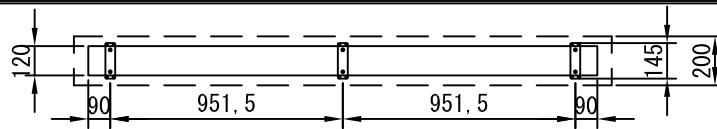

平面図 1/30

外観図 1/30

上部マスク寸法は内部リミット  
スイッチにて調整可能 (0~400)

断面図 1/30

1連用リレー埋め込み型スイッチ

結線図

詳細図 1/6

生地	クリアホワイト (KW)、SUPERホワイトレース (SB)、ブラックレース (BB)、HYBRIDブライト (BT)、HYBRIDブラック (BK)、(防災品)			
モーター	ローラー内蔵型 出力25W モーター定格電流 1.05A	付属品	1連リレーモジュール (ミキホワイト) 取付金具、タッピングビス	
天板	材質：アルミ製 塗装色：アルマイトB2クリアー	オプション	ワイヤレスリモコン	
電源	AC100V 50/60Hz	別途工事	電気配線配管工事 (1次、2次側共)、スイッチボックス スクリーンボックス	
制御	DC5V			
質量	15.0Kg			
D-ai 株式会社ダイエン		尺度	A4 1/30 1/6	
		単位	mm	
		品名	80インチ電動巻上スクリーン (天板式16:10フォーマット)	
		Rev.	型番	DDT-WX80
			No.	