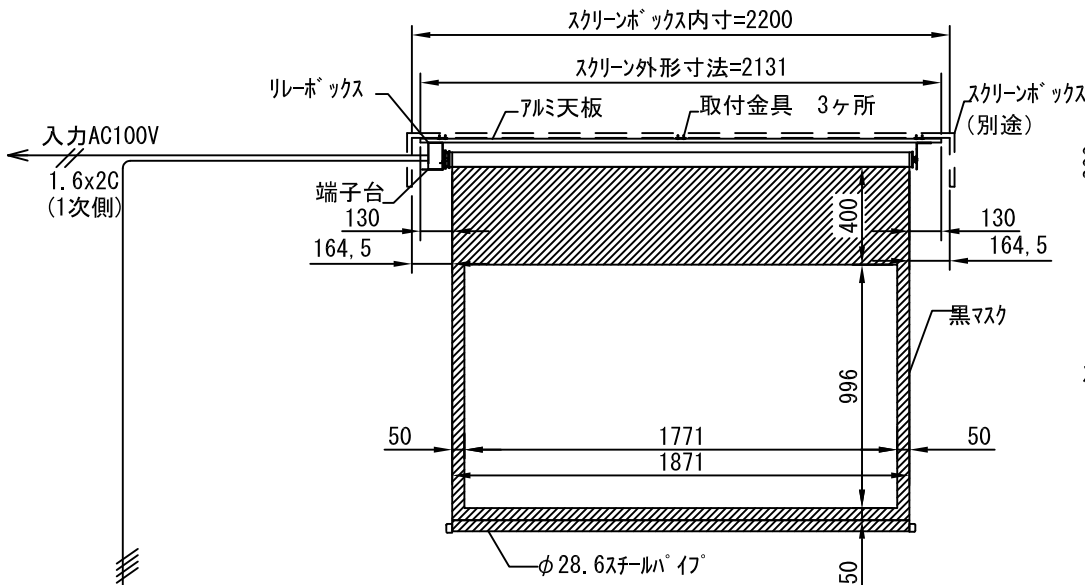

平面図 1/30

外観図 1/30

上部マスク寸法は内部リミット  
スイッチにて調整可能 (0~400)

断面図 1/30

1連用カラー埋め込み型スイッチ

結線図

詳細図 1/6

生地	クリアホワイト (CW)、SUPERホワイトビーズ (SB)、ブラックビーズ (BB)、HYBRIDホワイト (BT)、HYBRIDブラック (BK) (防災品)		
モーター	ローラー内蔵型 出力25W モーター定格電流 1.05A	付属品	1連カラーモダンプレート (ミルクホワイト) 取付金具、タッピングビス
天板	材質：アルミ製 塗装色：アルマイトB2クリアー	オプション	ワイヤレスリモコン
電源	AC100V 50/60Hz	別途工事	電気配線配管工事 (1次、2次側共)、スイッチボックス スクリーンボックス
制御	DC5V		
質量	15.0Kg		
D-ai 株式会社ダイエン		尺度	品名
		A4 1/30 1/6	80インチ電動巻上スクリーン (天板式16:9フォーマット)
		単位	Rev.
		mm	型番
			DDT-HD80
			No.

平面図 1/30

外観図 1/30

上部マスク寸法は内部リミットスイッチにて調整可能 (0~400)

断面図 1/30

1連用フィルター埋め込み型スイッチ

結線図

詳細図 1/6

生地	クリアホワイト (CW)、SUPERホワイトビーズ (SB)、ブラックビーズ (BB)、HYBRIDホワイト (BT)、HYBRIDブラック (BK) (防災品)		
モーター	ローラー内蔵型 出力25W モーター定格電流 1.05A	付属品	1連フィルターモータープレート (ミルキホワイト)
天板	材質: アルミ製 塗装色: アルマイトB2クリアー	オプション	取付金具、タッピングビス ワイヤレスリモコン
電源	AC100V 50/60Hz	別途工事	電気配線配管工事 (1次、2次側共)、スイッチボックス スクリーンボックス
制御	DC5V		
質量	18.0Kg		
D-ai 株式会社ダイエン		尺度	A4 1/30 1/6
		品名	100インチ電動巻上スクリーン (天板式16:9フォーマット)
		単位	mm
		Rev.	
		型番	DDT-HD100
		No.	