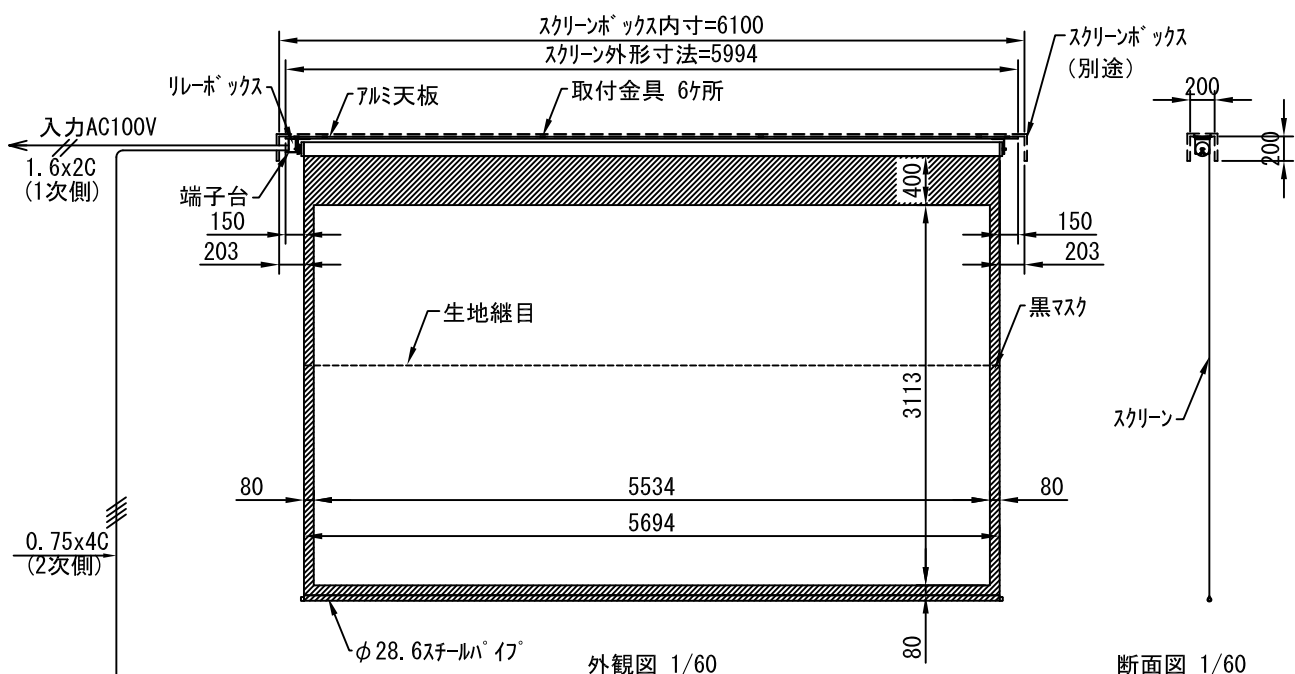

外観図 1/60

断面図 1/60

1連用フルカラー埋め込み型スイッチ

結線図

詳細図 1/6

生地	クリアホワイト (CW) (防災品)	付属品	1連フルカラーモータープレート (ミルクホワイト) 取付金具、タッピングビス
モーター	ローラー内蔵型 出力25W モーター定格電流 1.70A	オプション	ワイヤレスリモコン
天板	材質: アルミ製 塗装色: アルマイトB2クリアー	別途工事	電気配線配管工事 (1次、2次側共)、スイッチボックス
電源	AC100V 50/60Hz		
制御	DC5V		
質量	40Kg		
D-ai 株式会社ダイエン		尺度	品名
		A4 1/60 1/6	200インチ電動巻上スクリーン (天板式16:9フォーマット)
		単位	Rev.
		mm	型番
			DDT-HD200
			No.