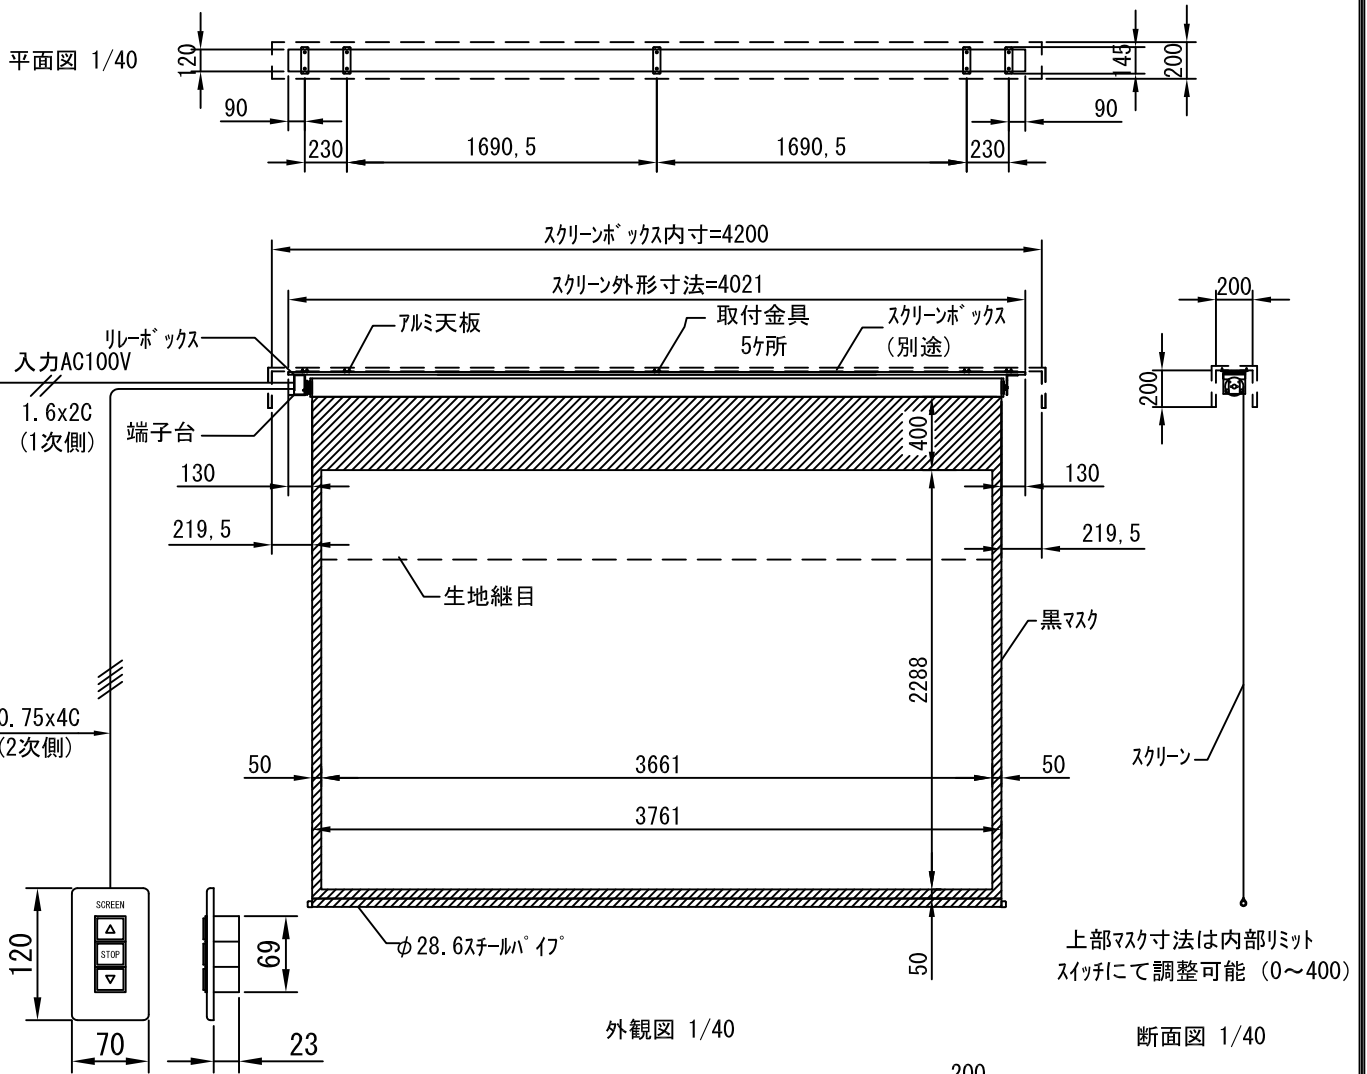

上部マスク寸法は内部リミットスイッチにて調整可能 (0~400)

1連用フィルター埋め込み型スイッチ