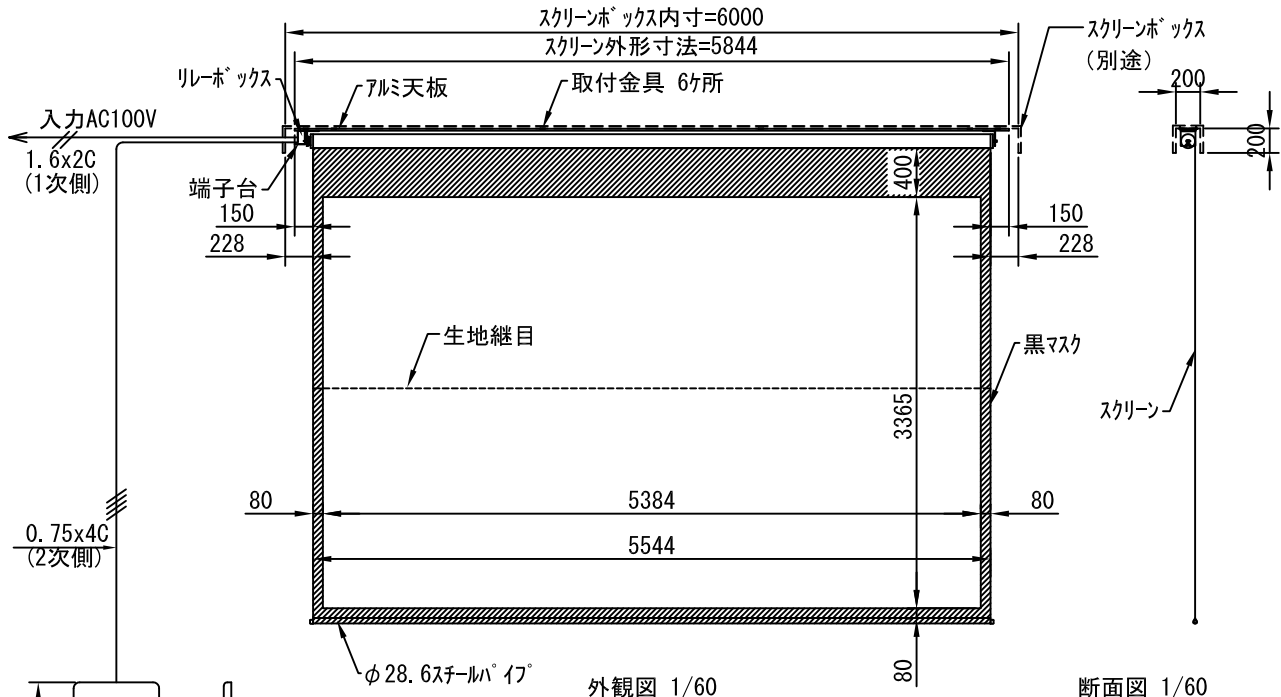

平面図 1/60

1連用フルカラー埋め込み型スイッチ