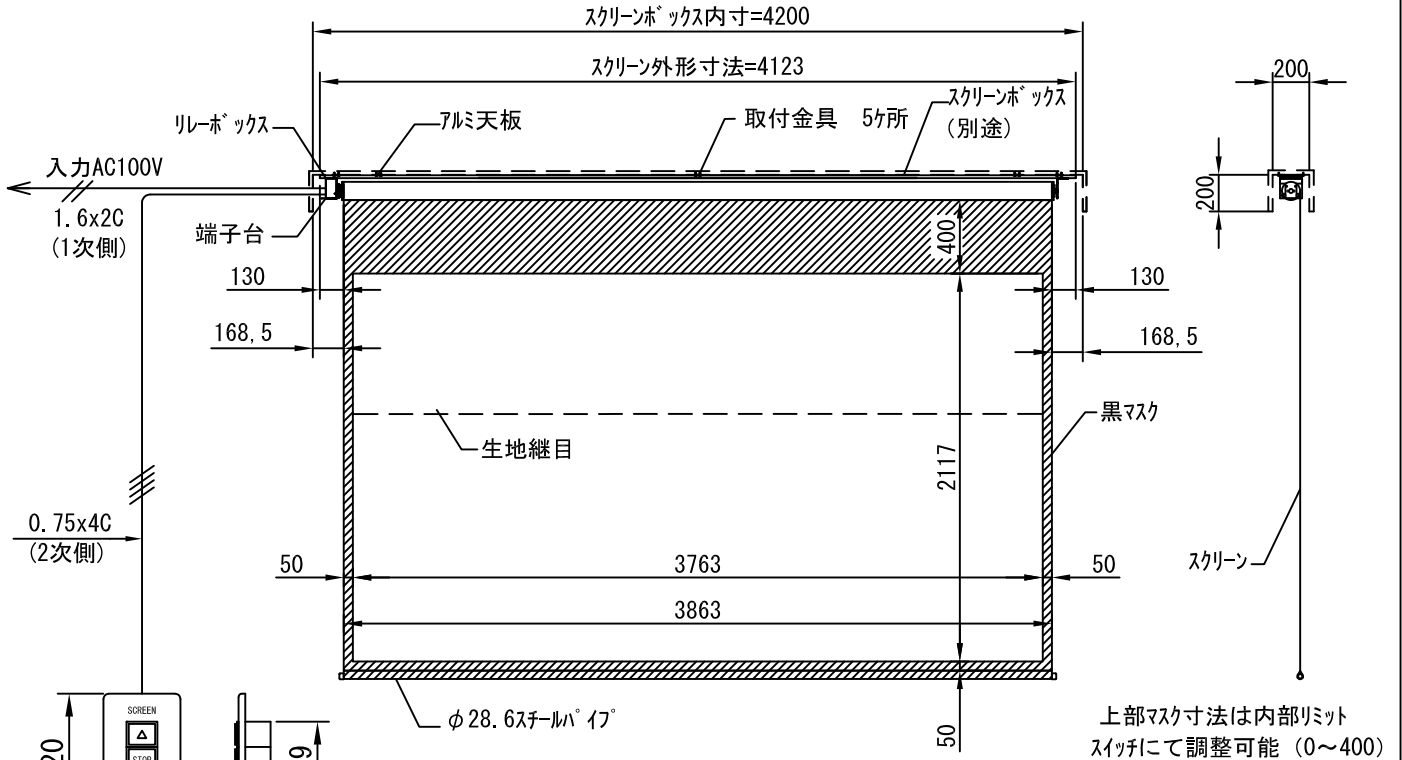

外観図 1/40

断面図 1/40