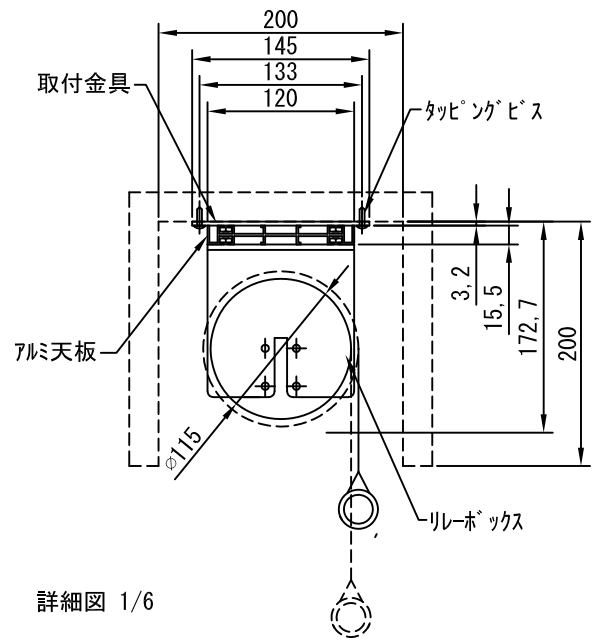

外観図 1/60

断面図 1/60

1連用フルカラー埋め込み型スイッチ

結線図

詳細図 1/6

生地	クリアホワイト (CW) (防災品)	付属品	1連フルカラーモータープレート (ミルクホワイト) 取付金具、タッピングビス
モーター	ローラー内蔵型 出力25W モーター定格電流 1.70A	オプション	ワイヤレスリモコン
天板	材質: アルミ製 塗装色: アルマイトB2クリアー	別途工事	電気配線配管工事 (1次、2次側共)、スイッチボックス
電源	AC100V 50/60Hz		
制御	DC5V		
質量	40Kg		
D-ai 株式会社ダイエン		尺度	品名
		A4 1/60 1/6	200インチ電動巻上スクリーン (天板式16:9フォーマット)
		単位	Rev.
		mm	型番
			DDT-HD200
			No.

1連用フルカラー埋め込み型スイッチ

結線図

詳細図 1/6

生地	クリアホワイト (CW) (防災品)	付属品	1連フルカラー埋め込み型スイッチ (ミルクホワイト)
モーター	ローラー内蔵型 出力25W モーター定格電流 1.70A	取付金具、タッピングビス	
天板	材質：アルミ製 塗装色：アルマイトB2クリアー	オプション	ワイヤレスリモコン
電源	AC100V 50/60Hz	別途工事	電気配線配管工事 (1次、2次側共)、スイッチボックス
制御	DC5V		
質量	53.0Kg		
D-ai 株式会社ダイエン		尺度	品名
		A4 1/60 1/6	250インチ電動巻上スクリーン (天板式16:9フォーマット)
		単位	Rev.
		mm	型番
			DDT-HD250
			No.