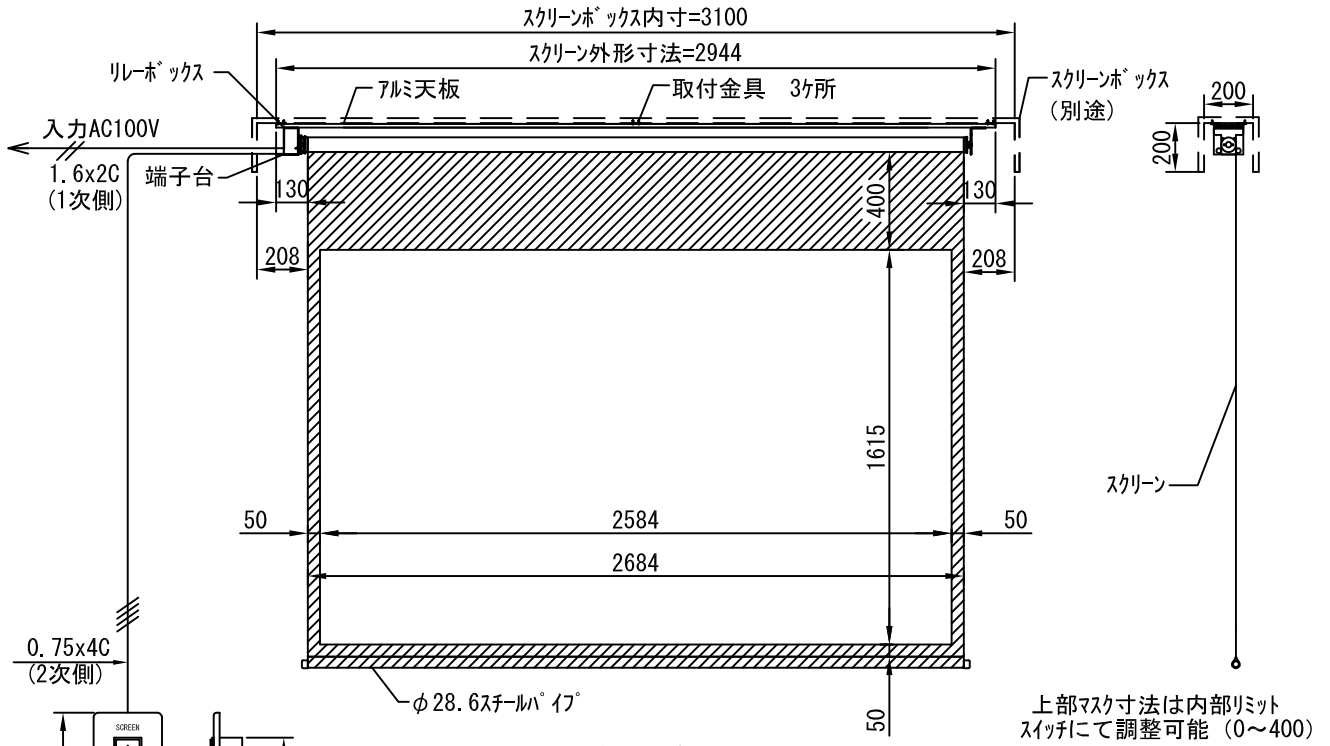

外観図 1/30

断面図 1/30