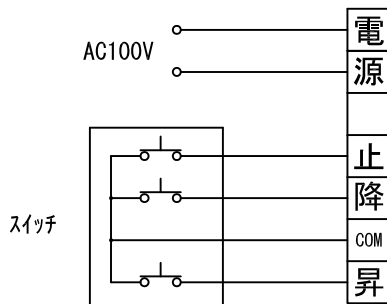

平面図 1/30

外観図 1/30

断面図 1/30

1連用フィルター埋め込み型スイッチ

結線図

詳細図 1/6

生地	クリアホワイト (CW)、SUPERホワイトビーズ (SB)、ブラックビーズ (BB)、HYBRIDホワイト (BT)、HYBRIDブラック (BK)、(防災品)		
モーター	ローラー内蔵型 出力25W モーター定格電流 1.05A	付属品	1連フィルターモダンプレート (ミルキークラウド)
天板	材質: アルミ製 塗装色: アルマイトB2クリアー	オプション	取付金具、タッピングビス ワイヤレスリモコン
電源	AC100V 50/60Hz	別途工事	電気配線配管工事(1次、2次側共)、スイッチボックス スクリーンボックス
制御	DC5V		
質量	18.0Kg		
D-ai 株式会社ダイエン		尺度	品名
		A4 1/30 1/6	100インチ電動巻上スクリーン(天板式16:10フォーマット)
		単位	Rev.
		mm	型番
			DDT-WX100
			No.