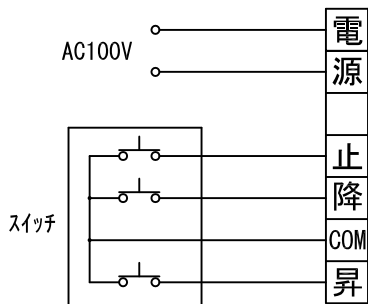

平面図 1/30

外観図 1/30

上部マスク寸法は内部リミット  
スイッチにて調整可能 (0~400)

断面図 1/30

1連用カラー埋め込み型スイッチ

結線図

詳細図 1/6

生地	クリアホワイト (CW)、SUPERホワイトビーズ (SB)、ブラックビーズ (BB)、HYBRIDホワイト (BT)、HYBRIDブラック (BK) (防災品)		
モーター	ローラー内蔵型 出力25W モーター定格電流 1.05A	付属品	1連カラーモダンプレート (ミルクホワイト) 取付金具、タッピングビス
天板	材質：アルミ製 塗装色：アルマイトB2クリアー	オプション	ワイヤレスリモコン
電源	AC100V 50/60Hz	別途工事	電気配線配管工事 (1次、2次側共)、スイッチボックス スクリーンボックス
制御	DC5V		
質量	15.0Kg		
D-ai 株式会社ダイエン		尺度	品名
		A4 1/30 1/6	80インチ電動巻上スクリーン (天板式16:9フォーマット)
		単位	Rev.
		mm	型番
			DDT-HD80
			No.

平面図 1/30

外観図 1/30

上部マスク寸法は内部リミットスイッチにて調整可能 (0~400)

断面図 1/30

1連用フィルター埋め込み型スイッチ

結線図

詳細図 1/6

生地	クリアホワイト (CW)、SUPERホワイトビーズ (SB)、ブラックビーズ (BB)、HYBRIDホワイト (BT)、HYBRIDブラック (BK) (防災品)		
モーター	ローラー内蔵型 出力25W モーター定格電流 1.05A	付属品	1連フィルターモータープレート (ミルキホワイト)
天板	材質: アルミ製 塗装色: アルマイトB2クリアー	オプション	取付金具、タッピングビス ワイヤレスリモコン
電源	AC100V 50/60Hz	別途工事	電気配線配管工事 (1次、2次側共)、スイッチボックス スクリーンボックス
制御	DC5V		
質量	18.0Kg		
D-ai 株式会社ダイエン		尺度	A4 1/30 1/6
		品名	100インチ電動巻上スクリーン (天板式16:9フォーマット)
		単位	mm
		Rev.	
		型番	DDT-HD100
		No.	

平面図 1/30

外観図 1/30

上部マスク寸法は内部リミット  
スイッチにて調整可能 (0~400)  
断面図 1/30

1連用フィルター埋め込み型スイッチ

結線図

詳細図 1/6

生地	クリアホワイト (CW)、SUPERワイドビーズ (SB)、ブラックビーズ (BB) (防災品)		
モーター	ローラー内蔵型 出力25W モーター定格電流 1.05A	付属品	1連フィルターモータープレート (ミルクホワイト) 取付金具、タッピングビス
天板	材質：アルミ製 塗装色：アルマイトB2クリアー	オプション	ワイヤレスリモコン
電源	AC100V 50/60Hz	別途工事	電気配線配管工事 (1次、2次側共)、スイッチボックス スクリーンフック
制御	DC5V		
質量	28.0Kg		
D-ai 株式会社ダイエン		尺度	A4 1/30 1/6
		単位	mm
		品名	150インチ電動巻上スクリーン (天板式16:9フォーマット)
		Rev.	
		型番	DDT-HD150
		No.	