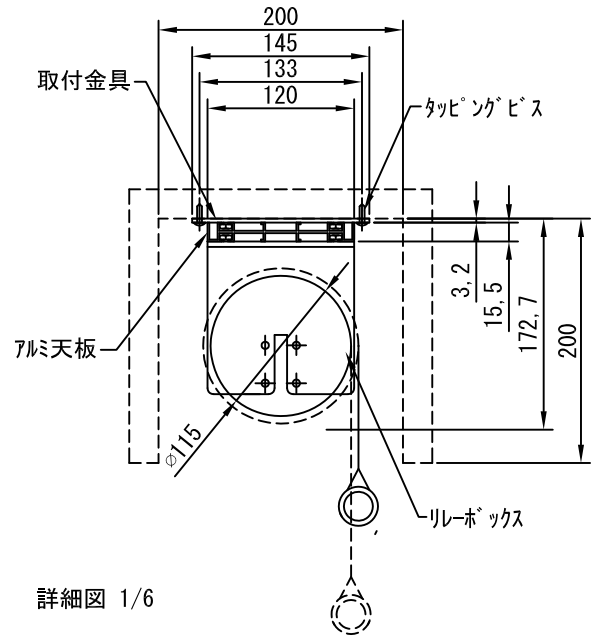

平面図 1/60

外観図 1/60

1連用フルカラー埋め込み型スイッチ

結線図

詳細図 1/6

生地	クリアホワイト (CW) (防災品)	付属品	1連フルカラーモータープレート (ミルクホワイト) 取付金具、タッピングビス
モーター	ローラー内蔵型 出力25W モーター定格電流 1.70A	オプション	ワイヤレスリモコン
天板	材質：アルミ製 塗装色：アルマイトB2クリアー	別途工事	電気配線配管工事 (1次、2次側共)、スイッチボックス
電源	AC100V 50/60Hz		
制御	DC5V		
質量	40.0Kg		
D-ai 株式会社ダイエン		尺度	品名
		A4 1/60 1/6	200インチ電動巻き上げ式スクリーン (天板式16:10フォーマット)
		単位	Rev.
		mm	型番
			DDT-WX200
			No.