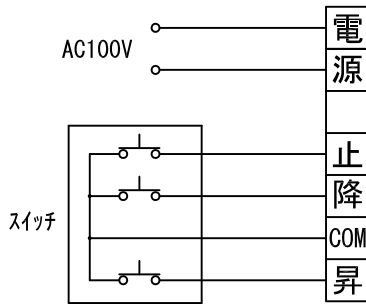

平面図 1/30

スクリーンボックス内寸=3800

スクリーン外形寸法=3591

上部マスク寸法は内部リミットスイッチにて調整可能 (0~400)

外観図 1/30

断面図 1/30

1連用フルカラー埋め込み型スイッチ

結線図