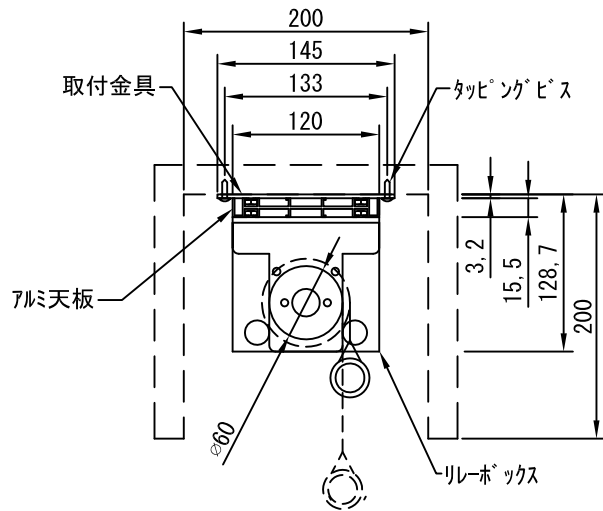

平面図 1/30

外観図 1/30

断面図 1/30

1連用フィルター埋め込み型スイッチ

結線図

詳細図 1/6

生地	クリアホワイト (CW)、SUPERホワイトビーズ (SB)、ブラックビーズ (BB) (防災品)		
モーター	ローラー内蔵型 出力25W モーター定格電流 1.05A	付属品	1連フィルターモダンプレート (ミルクホワイト)
天板	材質: アルミ製 塗装色: アルマイトB2クリアー	オプション	取付金具、タッピングビス ワイヤレスリモコン
電源	AC100V 50/60Hz	別途工事	電気配線配管工事(1次、2次側共)、スイッチボックス スクリーンボックス
制御	DC24V		
質量	22.0Kg		
D-ai 株式会社ダイエン		尺度	A4 1/30 1/6
		品名	120インチ電動巻上スクリーン(天板式16:10フォーマット)
		単位	mm
		Rev.	
		型番	DDT-WX120
		No.	

平面図 1/30

スクリーンボックス内寸=3800

スクリーン外形寸法=3591

上部マスク寸法は内部リミットスイッチにて調整可能 (0~400)

外観図 1/30

断面図 1/30

1連用フルカラー埋め込み型スイッチ

結線図