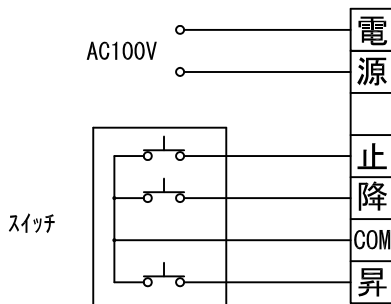

平面図 1/30

外観図 1/30

上部マスク寸法は内部リミット  
スイッチにて調整可能 (0~400)

断面図 1/30

1連用リレー埋め込み型スイッチ

結線図

詳細図 1/6

生地	クリアホワイト (KW)、SUPERホワイトレース (SB)、ブラックレース (BB)、HYBRIDブライト (BT)、HYBRIDブラック (BK)、(防災品)			
モーター	ローラー内蔵型 出力25W モーター定格電流 1.05A	付属品	1連リレーモジュール (ミキホワイト) 取付金具、タッピングビス	
天板	材質：アルミ製 塗装色：アルマイトB2クリアー	オプション	ワイヤレスリモコン	
電源	AC100V 50/60Hz	別途工事	電気配線配管工事 (1次、2次側共)、スイッチボックス スクリーンボックス	
制御	DC5V			
質量	15.0Kg			
D-ai 株式会社ダイエン		尺度	A4 1/30 1/6	
		単位	mm	
		品名	80インチ電動巻上スクリーン (天板式16:10フォーマット)	
		Rev.	型番	DDT-WX80
			No.	