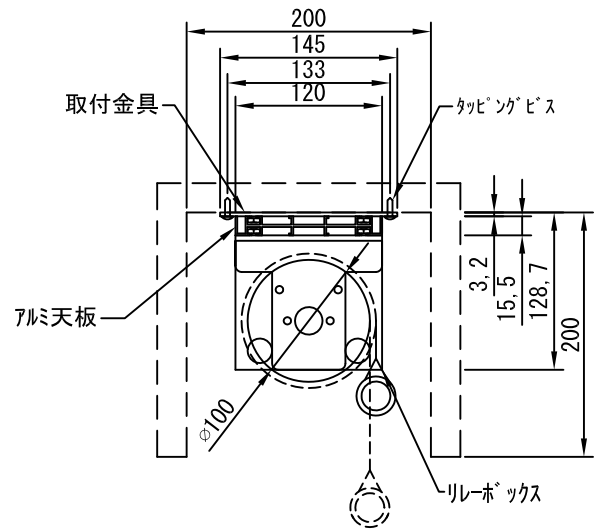

平面図 1/30

外観図 1/30

上部マスク寸法は内部リミット  
スイッチにて調整可能 (0~400)  
断面図 1/30

1連用フィルター埋め込み型スイッチ

結線図

詳細図 1/6

生地	クリアホワイト (CW)、SUPERワイドビーズ (SB)、ブラックビーズ (BB) (防災品)		
モーター	ローラー内蔵型 出力25W モーター定格電流 1.05A	付属品	1連フィルターモータープレート (ミルクホワイト) 取付金具、タッピングビス
天板	材質：アルミ製 塗装色：アルマイトB2クリアー	オプション	ワイヤレスリモコン
電源	AC100V 50/60Hz	別途工事	電気配線配管工事 (1次、2次側共)、スイッチボックス スクリーンフック
制御	DC5V		
質量	28.0Kg		
D-ai 株式会社ダイエン		尺度	A4 1/30 1/6
		単位	mm
		品名	150インチ電動巻上スクリーン (天板式16:9フォーマット)
		Rev.	
		型番	DDT-HD150
		No.	

平面図 1/40

外観図 1/40

断面図 1/40

1連用カラー埋め込み型スイッチ

結線図

詳細図 1/6

生地	クリアホワイト (CW)、SUPERホワイトビーズ (SB) (防災品)	付属品	1連カラーモダンプレート (ミルクホワイト) 取付金具、タッピングビス
モーター	ローラー内蔵型 出力25W モーター定格電流 1.70A	オプション	ワイヤレスリモコン
天板	材質：アルミ製 塗装色：アルマイトB2クリアー	別途工事	電気配線配管工事(1次、2次側共)、スイッチホックス スクリーンホックス
電源	AC100V 50/60Hz		
制御	DC5V		
質量	35.0Kg		
D-ai 株式会社ダイエン		尺度	A4 1/40 1/6
		単位	mm
		品名	170インチ電動巻上スクリーン(天板式16:9フォーマット)
		Rev.	
		型番	DDT-HD170
		No.	

外観図 1/60

断面図 1/60

1連用フルカラー埋め込み型スイッチ

結線図

詳細図 1/6

生地	クリアホワイト (CW) (防災品)	付属品	1連フルカラーモータープレート (ミルクホワイト) 取付金具、タッピングビス
モーター	ローラー内蔵型 出力25W モーター定格電流 1.70A	オプション	ワイヤレスリモコン
天板	材質: アルミ製 塗装色: アルマイトB2クリアー	別途工事	電気配線配管工事 (1次、2次側共)、スイッチボックス
電源	AC100V 50/60Hz		
制御	DC5V		
質量	40Kg		
D-ai 株式会社ダイエン		尺度	品名
		A4 1/60 1/6	200インチ電動巻上スクリーン (天板式16:9フォーマット)
		単位	Rev.
		mm	型番
			DDT-HD200
			No.