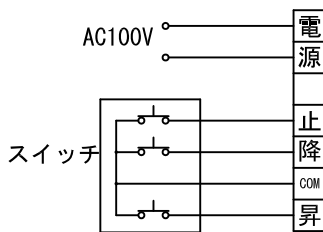

結線図

生地	クリアホワイト (CW) (防災品)	付属品	1連フルカラーモータープレート (ミルクホワイト) 取付金具、タッピングビス
モーター	ローラー内蔵型 出力25W モーター定格電流 1.70A	オプション	ワイヤレスリモコン
天板	材質：アルミ製 塗装色：アルマイトB2クリアー	別途工事	電気配線配管工事 (1次、2次側共)、スイッチボックス
電源	AC100V 50/60Hz		
制御	DC5V		
質量	53.0Kg		

D-ai 株式会社ダイエン

尺度 A4 1/60 1/6
単位 mm

品名 250インチ電動巻上スクリーン (天板式16:10フォーマット)

Rev.

型番

DDT-WX250

No.