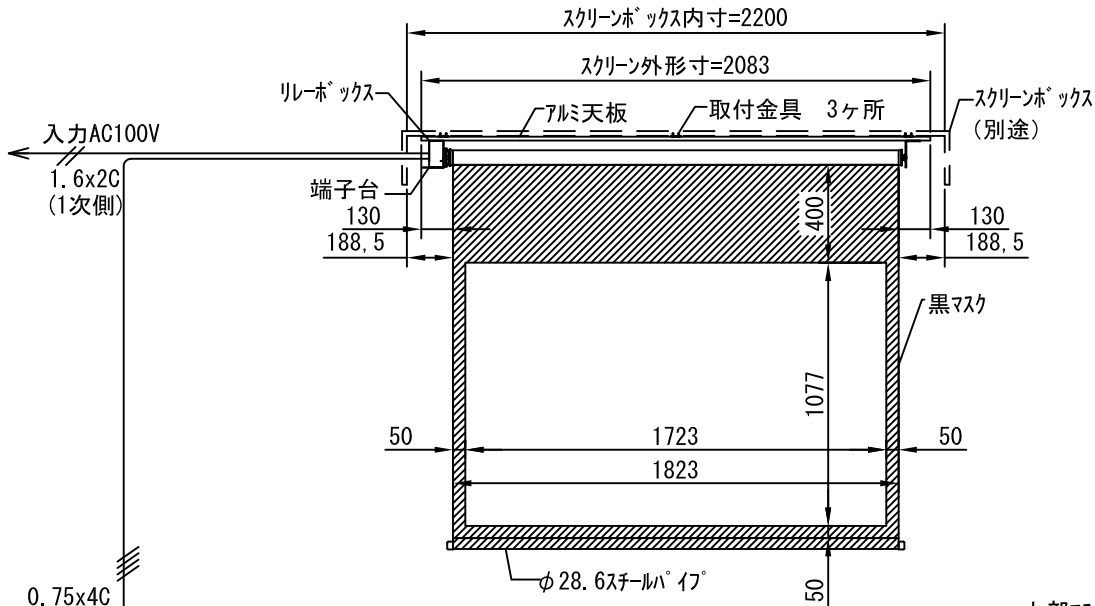

平面図 1/30

外観図 1/30