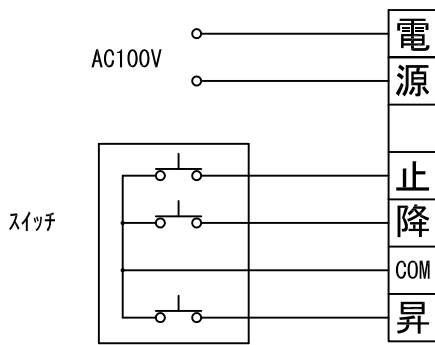

上部マスク寸法は内部リミットスイッチにて調整可能 (0~400)

結線図

生地	クリアホワイト (CW)、SUPERホワイトビーズ (SB) (防災品)	付属品	1連フィルターモダンプレート (ミルキーホワイト) 取付金具、タッピングビス		
モーター	ローラー内蔵型 出力25W モーター定格電流 1.70A	オプション	ワイヤレスリモコン		
天板	材質：アルミ製 塗装色：アルマイトB2クリアー	別途工事	電気配線配管工事(1次、2次側共)、スイッチボックス スクリーンボックス		
電源	AC100V 50/60Hz				
制御	DC5V				
質量	35.0Kg				
D-ai 株式会社ダイエン		尺度	A4 1/50 1/5		
		単位	mm		
		品名	170インチ電動巻上スクリーン(天板式16:10フォーマット)		
		Rev.		型番	DDT-WX170
				No.