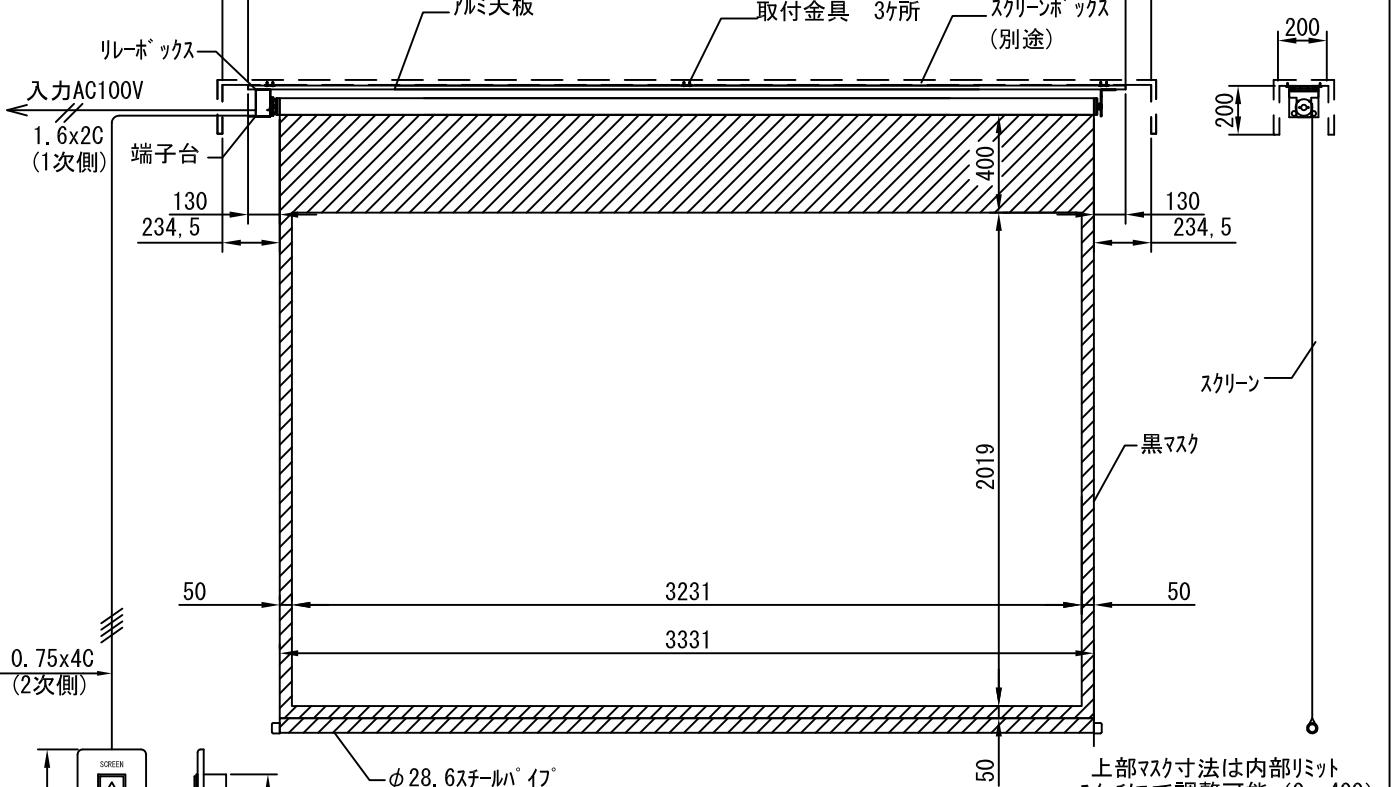

平面図 1/30

外観図 1/30

断面図 1/30

1連用フィルター埋め込み型スイッチ

結線図

詳細図 1/6

生地	クリアホワイト (CW)、SUPERホワイトビーズ (SB)、ブラックビーズ (BB) (防災品)		
モーター	ローラー内蔵型 出力25W モーター定格電流 1.05A	付属品	1連フィルターモダンプレート (ミルクホワイト)
天板	材質: アルミ製 塗装色: アルマイトB2クリアー	オプション	取付金具、タッピングビス ワイヤレスリモコン
電源	AC100V 50/60Hz	別途工事	電気配線配管工事(1次、2次側共)、スイッチボックス スクリーンボックス
制御	DC24V		
質量	22.0Kg		
D-ai 株式会社ダイエン		尺度	A4 1/30 1/6
		品名	120インチ電動巻上スクリーン(天板式16:10フォーマット)
		単位	mm
		Rev.	
		型番	DDT-WX120
		No.	

平面図 1/30

スクリーンボックス内寸=3800

スクリーン外形寸法=3591

上部マスク寸法は内部リミットスイッチにて調整可能 (0~400)

外観図 1/30

断面図 1/30

1連用フルカラー埋め込み型スイッチ

結線図