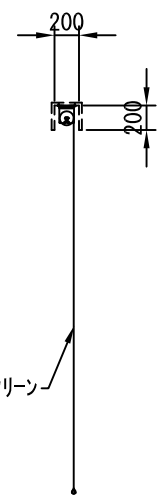

平面図 1/30

外観図 1/30

上部マスク寸法は内部リミット  
スイッチにて調整可能 (0~400)  
断面図 1/30

1連用フィルター埋め込み型スイッチ

結線図

詳細図 1/6

生地	クリアホワイト (CW)、SUPERワイドビーズ (SB)、ブラックビーズ (BB) (防災品)		
モーター	ローラー内蔵型 出力25W モーター定格電流 1.05A	付属品	1連フィルターモータープレート (ミルクホワイト) 取付金具、タッピングビス
天板	材質：アルミ製 塗装色：アルマイトB2クリアー	オプション	ワイヤレスリモコン
電源	AC100V 50/60Hz	別途工事	電気配線配管工事 (1次、2次側共)、スイッチボックス スクリーンフック
制御	DC5V		
質量	28.0Kg		
D-ai 株式会社ダイエン		尺度	A4 1/30 1/6
		単位	mm
		品名	150インチ電動巻上スクリーン (天板式16:9フォーマット)
		Rev.	
		型番	DDT-HD150
		No.	

平面図 1/40

外観図 1/40

断面図 1/40

1連用カラー埋め込み型スイッチ

結線図

詳細図 1/6

生地	クリアホワイト (CW)、SUPERホワイトビーズ (SB) (防災品)	付属品	1連カラーモダンプレート (ミルクホワイト) 取付金具、タッピングビス
モーター	ローラー内蔵型 出力25W モーター定格電流 1.70A	オプション	ワイヤレスリモコン
天板	材質：アルミ製 塗装色：アルマイトB2クリアー	別途工事	電気配線配管工事(1次、2次側共)、スイッチホックス スクリーンホックス
電源	AC100V 50/60Hz		
制御	DC5V		
質量	35.0Kg		
D-ai 株式会社ダイエン		尺度	A4 1/40 1/6
		単位	mm
		品名	170インチ電動巻上スクリーン(天板式16:9フォーマット)
		Rev.	
		型番	DDT-HD170
		No.	