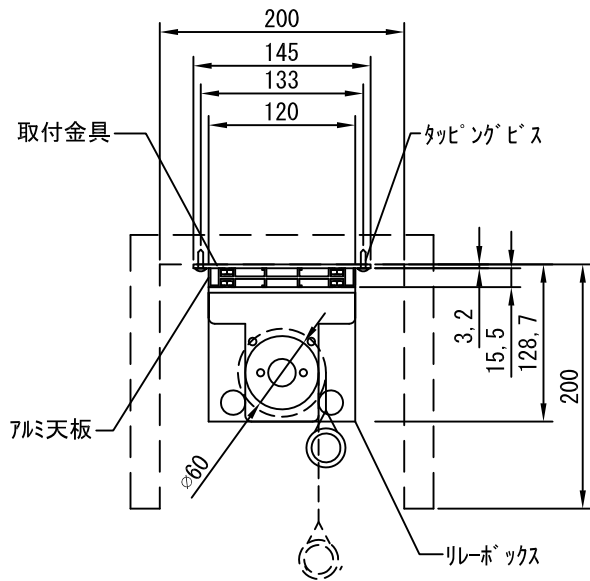

平面図 1/30

外観図 1/30

断面図 1/30

1連用フィルター埋め込み型スイッチ

結線図

詳細図 1/6

生地	クリアホワイト (CW)、SUPERホワイトビーズ (SB)、ブラックビーズ (BB)、HYBRIDホワイト (BT)、HYBRIDブラック (BK)、(防災品)		
モーター	ローラー内蔵型 出力25W モーター定格電流 1.05A	付属品	1連フィルターモダンプレート (ミルキークラウド)
天板	材質: アルミ製 塗装色: アルマイトB2クリアー	オプション	取付金具、タッピングビス ワイヤレスリモコン
電源	AC100V 50/60Hz	別途工事	電気配線配管工事(1次、2次側共)、スイッチボックス スクリーンボックス
制御	DC5V		
質量	18.0Kg		
D-ai 株式会社ダイエン		尺度	品名
		A4 1/30 1/6	100インチ電動巻上スクリーン(天板式16:10フォーマット)
		単位	Rev.
		mm	型番
			DDT-WX100
			No.

平面図 1/30

スクリーンボックス内寸=3800

スクリーン外形寸法=3591

上部マスク寸法は内部リミットスイッチにて調整可能 (0~400)

外観図 1/30

断面図 1/30

1連用フルカラー埋め込み型スイッチ

結線図