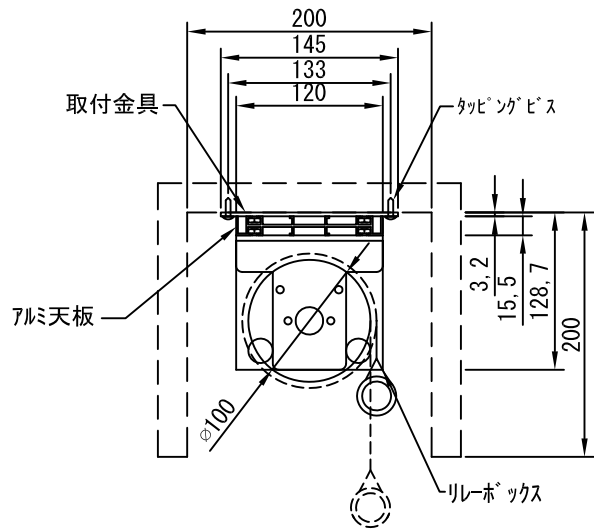

平面図 1/30

スクリーンボックス内寸=3800

スクリーン外形寸法=3591

上部マスク寸法は内部リミットスイッチにて調整可能 (0~400)

外観図 1/30

断面図 1/30

1連用フルカラー埋め込み型スイッチ

結線図

外観図 1/40

断面図 1/40

上部マスク寸法は内部リミットスイッチにて調整可能 (0~400)

1連用フィルター埋め込み型スイッチ

結線図

詳細図 1/6

生地	クリアホワイト (CW)、SUPERホワイトビーズ (SB) (防災品)	付属品	1連フィルターモダンプレート (ミルキーホワイト) 取付金具、タッピングビス		
モーター	ローラー内蔵型 出力25W モーター定格電流 1.70A	オプション	ワイヤレスリモコン		
天板	材質：アルミ製 塗装色：アルマイトB2クリアー	別途工事	電気配線配管工事(1次、2次側共)、スイッチボックス スクリーンボックス		
電源	AC100V 50/60Hz				
制御	DC5V				
質量	35.0Kg				
D-ai 株式会社ダイエン		尺度	A4 1/50 1/5		
		単位	mm		
		品名	170インチ電動巻上スクリーン(天板式16:10フォーマット)		
		Rev.		型番	DDT-WX170
				No.	

平面図 1/60

外観図 1/60

1連用フルカラー埋め込み型スイッチ

結線図

詳細図 1/6

生地	クリアホワイト (CW) (防災品)	付属品	1連フルカラーモータープレート (ミルクホワイト) 取付金具、タッピングビス
モーター	ローラー内蔵型 出力25W モーター定格電流 1.70A	オプション	ワイヤレスリモコン
天板	材質：アルミ製 塗装色：アルマイトB2クリアー	別途工事	電気配線配管工事 (1次、2次側共)、スイッチボックス
電源	AC100V 50/60Hz		
制御	DC5V		
質量	40.0Kg		
D-ai 株式会社ダイエン		尺度	品名
		A4 1/60 1/6	200インチ電動巻き上げ式スクリーン (天板式16:10フォーマット)
		単位	Rev.
		mm	型番
			DDT-WX200
			No.