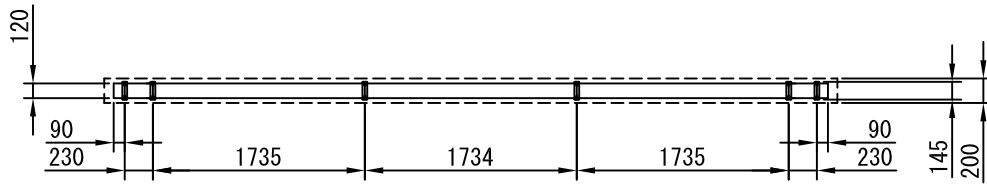

平面図 1/60

生地	クリアホワイト (CW) (防災品)	付属品	1連フルカラーモータープレート (ミルクホワイト) 取付金具、タッピングビス
モーター	ローラー内蔵型 出力25W モーター定格電流 1.70A	オプション	ワイヤレスリモコン
天板	材質：アルミ製 塗装色：アルマイトB2クリアー	別途工事	電気配線配管工事 (1次、2次側共)、スイッチボックス
電源	AC100V 50/60Hz		
制御	DC5V		
質量	53.0Kg		

D-ai 株式会社ダイエン

尺度 A4 1/60 1/6
単位 mm

品名 250インチ電動巻上スクリーン (天板式16:10フォーマット)

Rev.

型番

DDT-WX250

No.