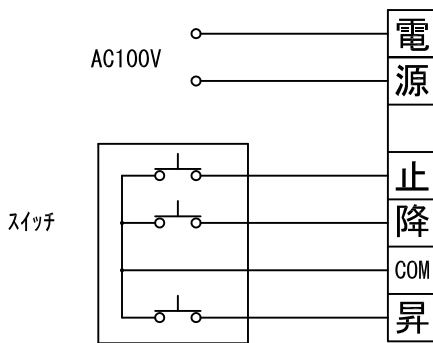

平面図 1/40

外観図 1/40

断面図 1/40

1連用カラー埋め込み型スイッチ

結線図

詳細図 1/6

生地	クリアホワイト (CW)、SUPERホワイトビーズ (SB) (防災品)	付属品	1連カラーモダンプレート (ミルクホワイト) 取付金具、タッピングビス
モーター	ローラー内蔵型 出力25W モーター定格電流 1.70A	オプション	ワイヤレスリモコン
天板	材質：アルミ製 塗装色：アルマイトB2クリアー	別途工事	電気配線配管工事(1次、2次側共)、スイッチホックス スクリーンホックス
電源	AC100V 50/60Hz		
制御	DC5V		
質量	35.0Kg		
D-ai 株式会社ダイエン		尺度	A4 1/40 1/6
		単位	mm
		品名	170インチ電動巻上スクリーン(天板式16:9フォーマット)
		Rev.	
		型番	DDT-HD170
		No.	