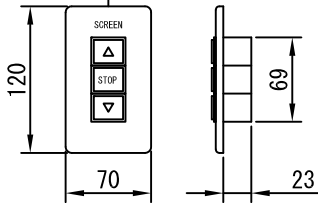

1連用フルカラー埋め込み型スイッチ