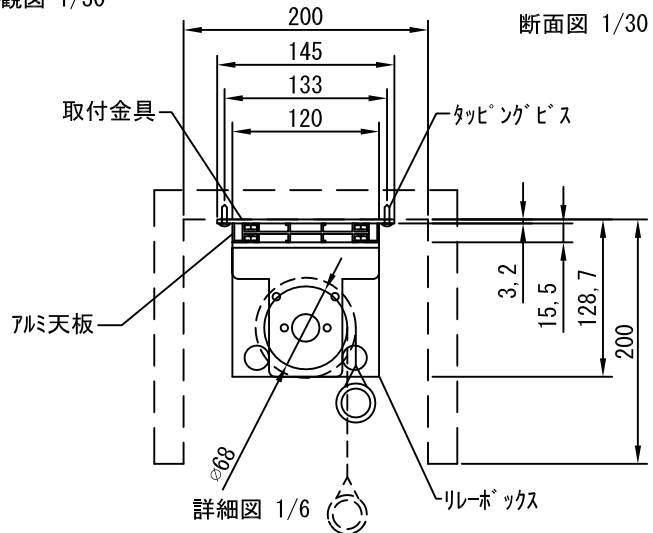

平面図 1/30

スクリーンボックス内寸=3800

スクリーン外形寸法=3591

上部マスク寸法は内部リミットスイッチにて調整可能 (0~400)

外観図 1/30

断面図 1/30

1連用フルカラー埋め込み型スイッチ

結線図