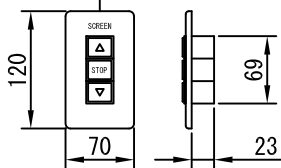

平面図 1/30

外観図 1/30

上部マスク寸法は内部リミット  
スイッチにて調整可能 (0~400)

断面図 1/30

1連用カラー埋め込み型スイッチ

結線図

詳細図 1/6

生地	クリアホワイト (CW)、SUPERホワイトビーズ (SB)、ブラックビーズ (BB)、HYBRIDホワイト (BT)、HYBRIDブラック (BK) (防災品)		
モーター	ローラー内蔵型 出力25W モーター定格電流 1.05A	付属品	1連カラーモダンプレート (ミルクホワイト) 取付金具、タッピングビス
天板	材質：アルミ製 塗装色：アルマイトB2クリアー	オプション	ワイヤレスリモコン
電源	AC100V 50/60Hz	別途工事	電気配線配管工事 (1次、2次側共)、スイッチボックス スクリーンボックス
制御	DC5V		
質量	15.0Kg		
D-ai 株式会社ダイエン		尺度	品名
		A4 1/30 1/6	80インチ電動巻上スクリーン (天板式16:9フォーマット)
		単位	Rev.
		mm	型番
			DDT-HD80
			No.

平面図 1/30

外観図 1/30

上部マスク寸法は内部リミットスイッチにて調整可能 (0~400)

断面図 1/30

1連用フィルター埋め込み型スイッチ

結線図

詳細図 1/6

生地	クリアホワイト (CW)、SUPERホワイトビーズ (SB)、ブラックビーズ (BB)、HYBRIDホワイト (BT)、HYBRIDブラック (BK) (防災品)		
モーター	ローラー内蔵型 出力25W モーター定格電流 1.05A	付属品	1連フィルターモータープレート (ミルキホワイト)
天板	材質: アルミ製 塗装色: アルマイトB2クリアー	オプション	取付金具、タッピングビス ワイヤレスリモコン
電源	AC100V 50/60Hz	別途工事	電気配線配管工事 (1次、2次側共)、スイッチボックス スクリーンボックス
制御	DC5V		
質量	18.0Kg		
D-ai 株式会社ダイエン		尺度	A4 1/30 1/6
		品名	100インチ電動巻上スクリーン (天板式16:9フォーマット)
		単位	mm
		Rev.	
		型番	DDT-HD100
		No.	