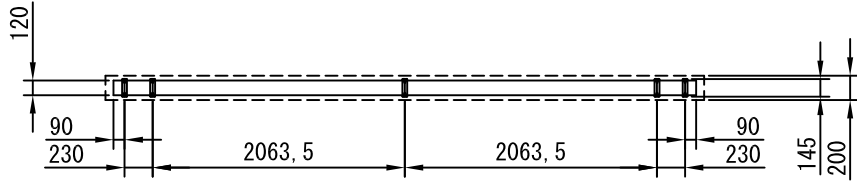

平面図 1/60

生地	クリアホワイト (CW) (防災品)	付属品	1連フルカラーモータープレート (ミルクホワイト) 取付金具、タッピングビス
モーター	ローラー内蔵型 出力25W モーター定格電流 1.70A	オプション	ワイヤレスリモコン
天板	材質：アルミ製 塗装色：アルマイトB2クリアー	別途工事	電気配線配管工事 (1次、2次側共)、スイッチボックス
電源	AC100V 50/60Hz		
制御	DC5V		
質量	40.0Kg		
D-ai 株式会社ダイエン		尺度	品名
		A4 1/60 1/6	200インチ電動巻き上げ式スクリーン (天板式16:10フォーマット)
		単位	Rev.
		mm	型番
			DDT-WX200
			No.