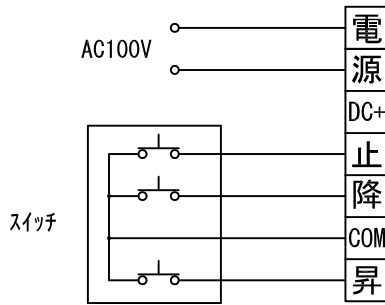

平面図 1/30

外観図 1/30

断面図 1/30

1連用フィルター埋め込み型スイッチ

結線図

詳細図 1/6

生地	クリアホワイト (CW)、SUPERホワイトビーズ (SB)、ブラックビーズ (BB) (防災品)		
モーター	ローラー内蔵型 出力25W モーター定格電流 1.05A	付属品	1連フィルターモダンプレート (ミルクホワイト)
天板	材質: アルミ製 塗装色: アルマイトB2クリアー	オプション	取付金具、タッピングビス ワイヤレスリモコン
電源	AC100V 50/60Hz	別途工事	電気配線配管工事(1次、2次側共)、スイッチボックス スクリーンボックス
制御	DC24V		
質量	22.0Kg		
D-ai 株式会社ダイエン		尺度	A4 1/30 1/6
		品名	120インチ電動巻上スクリーン(天板式16:10フォーマット)
		単位	mm
		Rev.	
		型番	DDT-WX120
		No.	

平面図 1/30

スクリーンボックス内寸=3800

スクリーン外形寸法=3591

上部マスク寸法は内部リミットスイッチにて調整可能 (0~400)

外観図 1/30

断面図 1/30

1連用フルカラー埋め込み型スイッチ

結線図