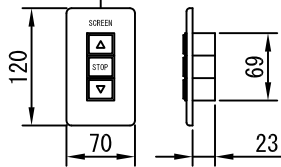

平面図 1/30

外観図 1/30

上部マスク寸法は内部リミット  
スイッチにて調整可能 (0~400)

断面図 1/30

1連用リレー埋め込み型スイッチ

結線図

詳細図 1/6

生地	クリアホワイト (KW)、SUPERホワイトレース (SB)、ブラックレース (BB)、HYBRIDブライト (BT)、HYBRIDブラック (BK)、(防災品)			
モーター	ローラー内蔵型 出力25W モーター定格電流 1.05A	付属品	1連リレーモジュール (ミキホワイト) 取付金具、タッピングビス	
天板	材質：アルミ製 塗装色：アルマイトB2クリアー	オプション	ワイヤレスリモコン	
電源	AC100V 50/60Hz	別途工事	電気配線配管工事 (1次、2次側共)、スイッチボックス スクリーンボックス	
制御	DC5V			
質量	15.0Kg			
D-ai 株式会社ダイエン		尺度	A4 1/30 1/6	
		単位	mm	
		品名	80インチ電動巻上スクリーン (天板式16:10フォーマット)	
		Rev.	型番	DDT-WX80
			No.	