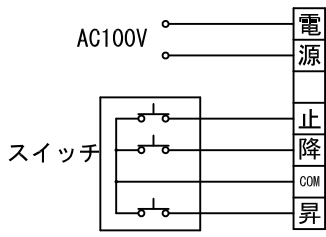

結線図

生地	クリアホワイト (CW) (防災品)	付属品	1連フルカラーモータープレート (ミルクホワイト) 取付金具、タッピングビス
モーター	ローラー内蔵型 出力25W モーター定格電流 1.70A	オプション	ワイヤレスリモコン
天板	材質: アルミ製 塗装色: アルマイトB2クリアー	別途工事	電気配線配管工事 (1次、2次側共)、スイッチボックス
電源	AC100V 50/60Hz		
制御	DC5V		
質量	40Kg		
D-ai 株式会社ダイエン		尺度	品名
		A4 1/60 1/6	200インチ電動巻上スクリーン (天板式16:9フォーマット)
		単位	Rev.
		mm	型番
			DDT-HD200
			No.