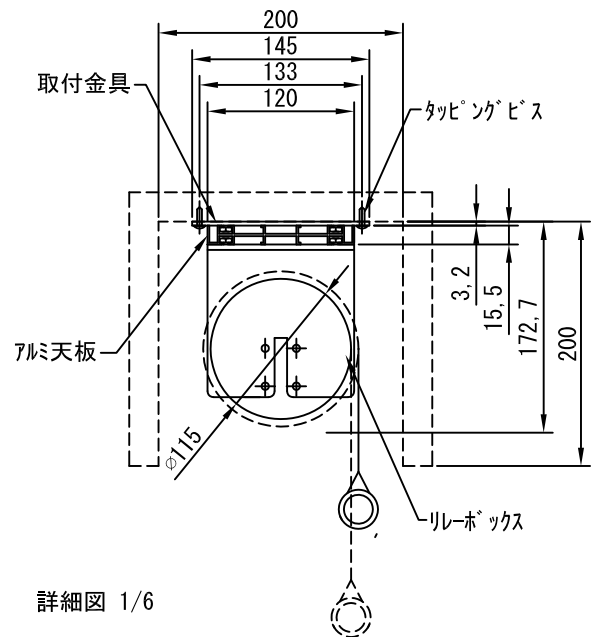

詳細図 1/6

生地	クリアホワイト (CW) (防災品)	付属品	1連フルカラーモータープレート (ミルクホワイト) 取付金具、タッピングビス
モーター	ローラー内蔵型 出力25W モーター定格電流 1.70A	オプション	ワイヤレスリモコン
天板	材質：アルミ製 塗装色：アルマイトB2クリアー	別途工事	電気配線配管工事 (1次、2次側共)、スイッチボックス
電源	AC100V 50/60Hz		
制御	DC5V		
質量	53.0Kg		

D-ai 株式会社ダイエン

尺度 A4 1/60 1/6
単位 mm

品名 250インチ電動巻上スクリーン (天板式16:10フォーマット)

Rev.

型番

DDT-WX250

No.