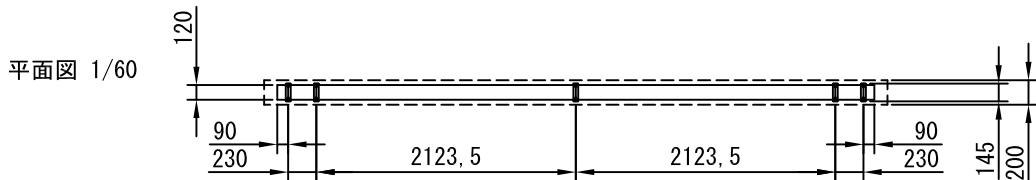

平面図 1/40

外観図 1/40

断面図 1/40

1連用カラー埋め込み型スイッチ

結線図

詳細図 1/6

生地	クリアホワイト (CW)、SUPERホワイトビーズ (SB) (防災品)	付属品	1連カラーモダンプレート (ミルクホワイト) 取付金具、タッピングビス
モーター	ローラー内蔵型 出力25W モーター定格電流 1.70A	オプション	ワイヤレスリモコン
天板	材質：アルミ製 塗装色：アルマイトB2クリアー	別途工事	電気配線配管工事(1次、2次側共)、スイッチホックス スクリーンホックス
電源	AC100V 50/60Hz		
制御	DC5V		
質量	35.0Kg		
D-ai 株式会社ダイエン		尺度	A4 1/40 1/6
		単位	mm
		品名	170インチ電動巻上スクリーン(天板式16:9フォーマット)
		Rev.	
		型番	DDT-HD170
		No.	