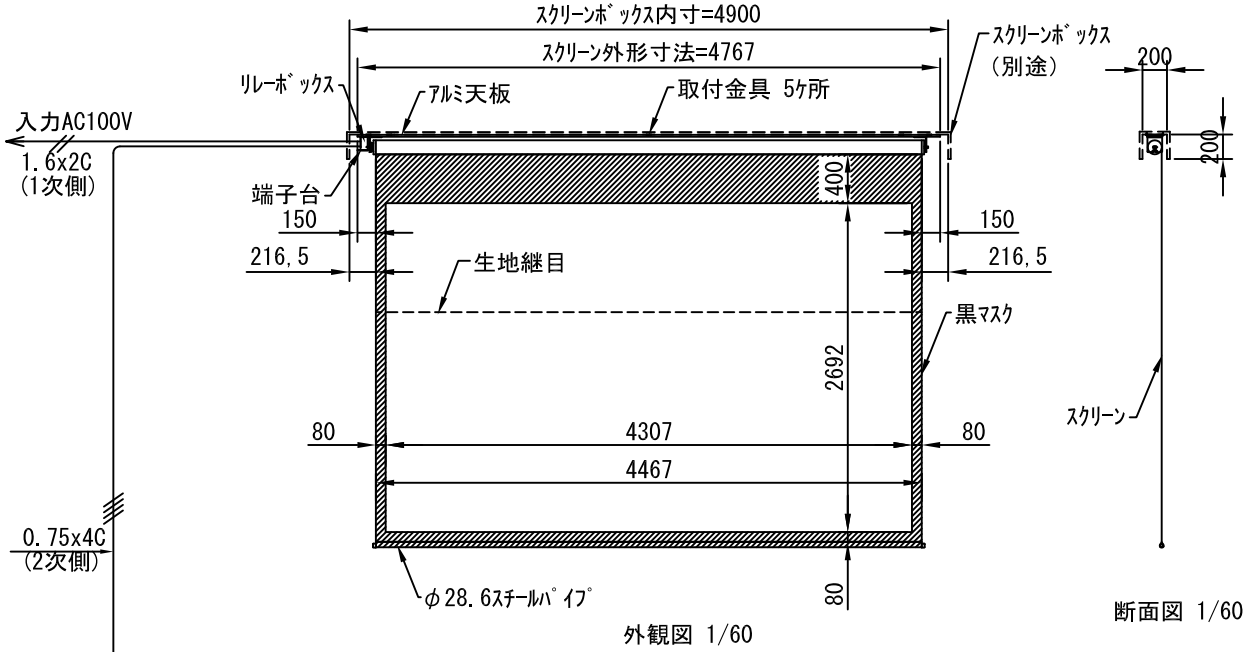

外観図 1/60

生地	クリアホワイト (CW) (防災品)	付属品	1連フルカラーモータープレート (ミルクホワイト) 取付金具、タッピングビス
モーター	ローラー内蔵型 出力25W モーター定格電流 1.70A	オプション	ワイヤレスリモコン
天板	材質：アルミ製 塗装色：アルマイトB2クリアー	別途工事	電気配線配管工事 (1次、2次側共)、スイッチボックス
電源	AC100V 50/60Hz		
制御	DC5V		
質量	40.0Kg		
D-ai 株式会社ダイエン		尺度	品名
		A4 1/60 1/6	200インチ電動巻き上げ式スクリーン (天板式16:10フォーマット)
		単位	Rev.
		mm	型番
			DDT-WX200
			No.