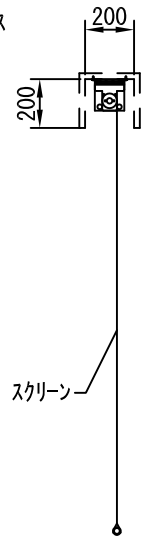

平面図 1/30

外観図 1/30

上部マスク寸法は内部リミット  
スイッチにて調整可能 (0~400)

断面図 1/30

1連用カラー埋め込み型スイッチ

結線図

詳細図 1/6

生地	クリアホワイト (CW)、SUPERホワイトビーズ (SB)、ブラックビーズ (BB)、HYBRIDホワイト (BT)、HYBRIDブラック (BK) (防災品)		
モーター	ローラー内蔵型 出力25W モーター定格電流 1.05A	付属品	1連カラーモダンプレート (ミルクホワイト) 取付金具、タッピングビス
天板	材質：アルミ製 塗装色：アルマイトB2クリアー	オプション	ワイヤレスリモコン
電源	AC100V 50/60Hz	別途工事	電気配線配管工事 (1次、2次側共)、スイッチボックス スクリーンボックス
制御	DC5V		
質量	15.0Kg		
D-ai 株式会社ダイエン		尺度	品名
		A4 1/30 1/6	80インチ電動巻上スクリーン (天板式16:9フォーマット)
		単位	Rev.
		mm	型番
			DDT-HD80
			No.

平面図 1/30

外観図 1/30

上部マスク寸法は内部リミットスイッチにて調整可能 (0~400)

断面図 1/30

1連用フィルター埋め込み型スイッチ

結線図

詳細図 1/6

生地	クリアホワイト (CW)、SUPERホワイトビーズ (SB)、ブラックビーズ (BB)、HYBRIDホワイト (BT)、HYBRIDブラック (BK) (防災品)		
モーター	ローラー内蔵型 出力25W モーター定格電流 1.05A	付属品	1連フィルターモータープレート (ミルキホワイト)
天板	材質: アルミ製 塗装色: アルマイトB2クリアー	オプション	取付金具、タッピングビス ワイヤレスリモコン
電源	AC100V 50/60Hz	別途工事	電気配線配管工事 (1次、2次側共)、スイッチボックス スクリーンボックス
制御	DC5V		
質量	18.0Kg		
D-ai 株式会社ダイエン		尺度	A4 1/30 1/6
		品名	100インチ電動巻上スクリーン (天板式16:9フォーマット)
		単位	mm
		Rev.	
		型番	DDT-HD100
		No.	

平面図 1/30

外観図 1/30

上部マスク寸法は内部リミット  
スイッチにて調整可能 (0~400)  
断面図 1/30

1連用フィルター埋め込み型スイッチ

結線図

詳細図 1/6

生地	クリアホワイト (CW)、SUPERワイドビーズ (SB)、ブラックビーズ (BB) (防災品)		
モーター	ローラー内蔵型 出力25W モーター定格電流 1.05A	付属品	1連フィルターモータープレート (ミルクホワイト) 取付金具、タッピングビス
天板	材質：アルミ製 塗装色：アルマイトB2クリアー	オプション	ワイヤレスリモコン
電源	AC100V 50/60Hz	別途工事	電気配線配管工事 (1次、2次側共)、スイッチボックス スクリーンフック
制御	DC5V		
質量	28.0Kg		
D-ai 株式会社ダイエン		尺度	A4 1/30 1/6
		単位	mm
		品名	150インチ電動巻上スクリーン (天板式16:9フォーマット)
		Rev.	
		型番	DDT-HD150
		No.	

平面図 1/40

外観図 1/40

断面図 1/40

1連用カラー埋め込み型スイッチ

結線図

詳細図 1/6

生地	クリアホワイト (CW)、SUPERホワイトビーズ (SB) (防災品)	付属品	1連カラーモダンプレート (ミルクホワイト) 取付金具、タッピングビス
モーター	ローラー内蔵型 出力25W モーター定格電流 1.70A	オプション	ワイヤレスリモコン
天板	材質：アルミ製 塗装色：アルマイトB2クリアー	別途工事	電気配線配管工事(1次、2次側共)、スイッチホックス スクリーンホックス
電源	AC100V 50/60Hz		
制御	DC5V		
質量	35.0Kg		
D-ai 株式会社ダイエン		尺度	A4 1/40 1/6
		単位	mm
		品名	170インチ電動巻上スクリーン(天板式16:9フォーマット)
		Rev.	
		型番	DDT-HD170
		No.	