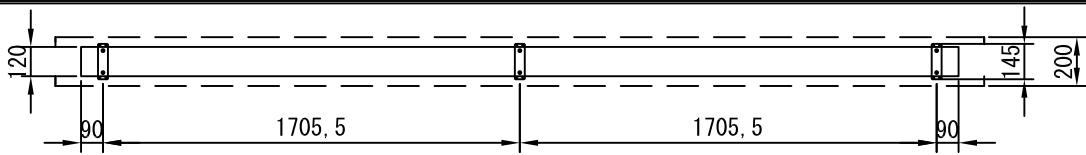

平面図 1/30

スクリーンボックス内寸=3800

スクリーン外形寸法=3591

上部マスク寸法は内部リミットスイッチにて調整可能 (0~400)

外観図 1/30

断面図 1/30

1連用フルカラー埋め込み型スイッチ

結線図