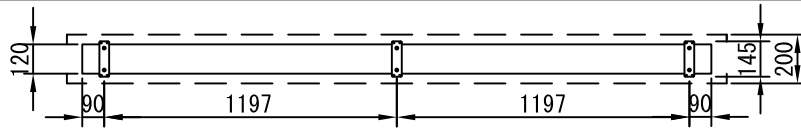

平面図 1/30

外観図 1/30

上部マスク寸法は内部リミット  
スイッチにて調整可能 (0~400)

断面図 1/30

1連用カラー埋め込み型スイッチ

結線図

詳細図 1/6

生地	クリアホワイト (CW)、SUPERホワイトビーズ (SB)、ブラックビーズ (BB)、HYBRIDホワイト (BT)、HYBRIDブラック (BK) (防災品)		
モーター	ローラー内蔵型 出力25W モーター定格電流 1.05A	付属品	1連カラーモダンプレート (ミルクホワイト) 取付金具、タッピングビス
天板	材質：アルミ製 塗装色：アルマイトB2クリアー	オプション	ワイヤレスリモコン
電源	AC100V 50/60Hz	別途工事	電気配線配管工事 (1次、2次側共)、スイッチボックス スクリーンボックス
制御	DC5V		
質量	15.0Kg		
D-ai 株式会社ダイエン		尺度	品名
		A4 1/30 1/6	80インチ電動巻上スクリーン (天板式16:9フォーマット)
		単位	Rev.
		mm	型番
			DDT-HD80
			No.

平面図 1/30

外観図 1/30

上部マスク寸法は内部リミットスイッチにて調整可能 (0~400)

断面図 1/30

1連用フィルター埋め込み型スイッチ

結線図

詳細図 1/6

生地	クリアホワイト (CW)、SUPERホワイトビーズ (SB)、ブラックビーズ (BB)、HYBRIDホワイト (BT)、HYBRIDブラック (BK) (防災品)		
モーター	ローラー内蔵型 出力25W モーター定格電流 1.05A	付属品	1連フィルターモータープレート (ミルキホワイト)
天板	材質: アルミ製 塗装色: アルマイトB2クリアー	オプション	取付金具、タッピングビス ワイヤレスリモコン
電源	AC100V 50/60Hz	別途工事	電気配線配管工事 (1次、2次側共)、スイッチボックス スクリーンボックス
制御	DC5V		
質量	18.0Kg		
D-ai 株式会社ダイエン		尺度	A4 1/30 1/6
		品名	100インチ電動巻上スクリーン (天板式16:9フォーマット)
		単位	mm
		Rev.	
		型番	DDT-HD100
		No.	