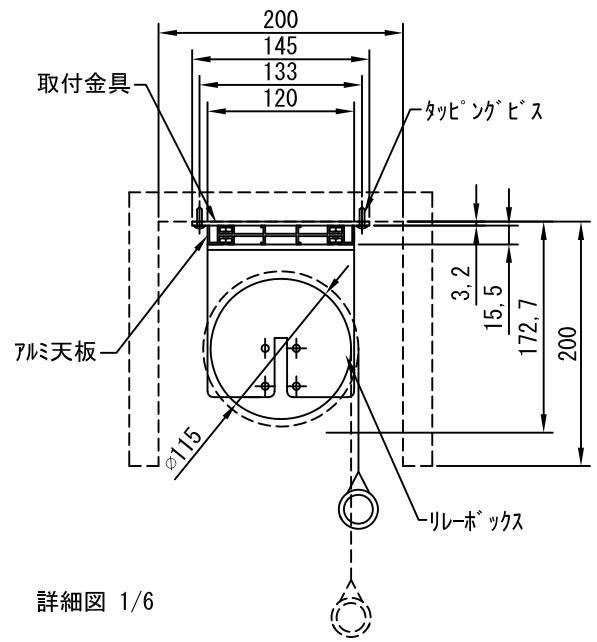

外観図 1/60

断面図 1/60

1連用フルカラー埋め込み型スイッチ

結線図

詳細図 1/6

生地	クリアホワイト (CW) (防災品)	付属品	1連フルカラーモータープレート (ミルクホワイト) 取付金具、タッピングビス
モーター	ローラー内蔵型 出力25W モーター定格電流 1.70A	オプション	ワイヤレスリモコン
天板	材質: アルミ製 塗装色: アルマイトB2クリアー	別途工事	電気配線配管工事 (1次、2次側共)、スイッチボックス
電源	AC100V 50/60Hz		
制御	DC5V		
質量	40Kg		
D-ai 株式会社ダイエン		尺度	品名
		A4 1/60 1/6	200インチ電動巻上スクリーン (天板式16:9フォーマット)
		単位	Rev.
		mm	型番
			DDT-HD200
			No.

1連用フルカラー埋め込み型スイッチ

結線図

詳細図 1/6

生地	クリアホワイト (CW) (防災品)	付属品	1連フルカラー埋め込み型スイッチ (ミルクホワイト)
モーター	ローラー内蔵型 出力25W モーター定格電流 1.70A	取付金具、タッピングビス	
天板	材質：アルミ製 塗装色：アルマイトB2クリアー	オプション	ワイヤレスリモコン
電源	AC100V 50/60Hz	別途工事	電気配線配管工事 (1次、2次側共)、スイッチボックス
制御	DC5V		
質量	53.0Kg		
D-ai 株式会社ダイエン		尺度	品名
		A4 1/60 1/6	250インチ電動巻上スクリーン (天板式16:9フォーマット)
		単位	Rev.
		mm	型番
			DDT-HD250
			No.