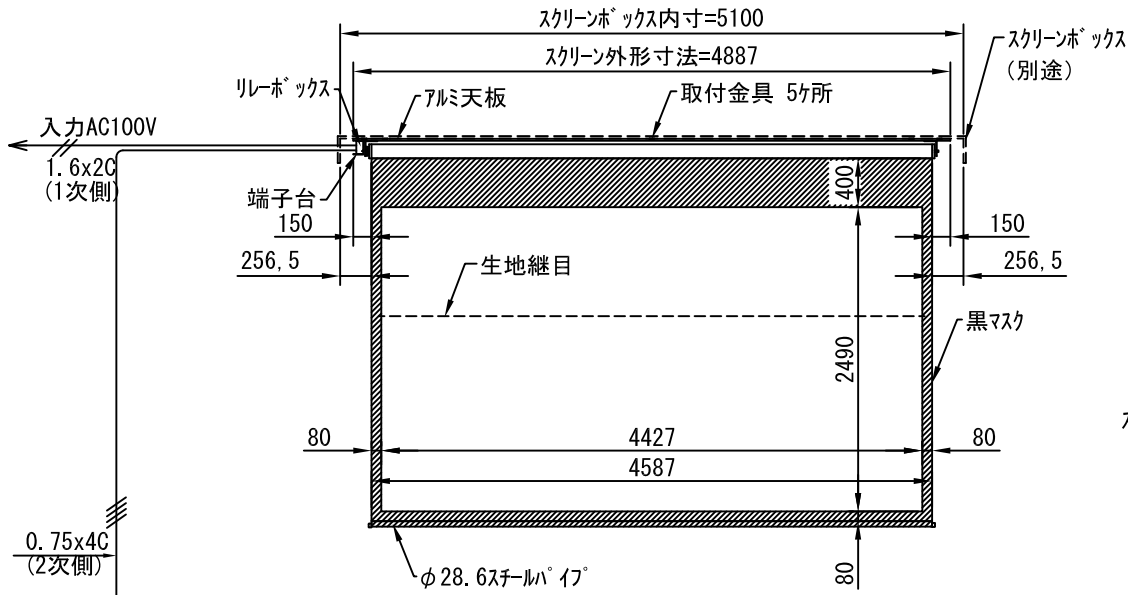

平面図 1/40

外観図 1/40

断面図 1/40

1連用カラー埋め込み型スイッチ

結線図

詳細図 1/6

生地	クリアホワイト (CW)、SUPERホワイトビーズ (SB) (防災品)	付属品	1連カラーモダンプレート (ミルクホワイト) 取付金具、タッピングビス
モーター	ローラー内蔵型 出力25W モーター定格電流 1.70A	オプション	ワイヤレスリモコン
天板	材質：アルミ製 塗装色：アルマイトB2クリアー	別途工事	電気配線配管工事(1次、2次側共)、スイッチホックス スクリーンホックス
電源	AC100V 50/60Hz		
制御	DC5V		
質量	35.0Kg		
D-ai 株式会社ダイエン		尺度	A4 1/40 1/6
		単位	mm
		品名	170インチ電動巻上スクリーン(天板式16:9フォーマット)
		Rev.	
		型番	DDT-HD170
		No.	