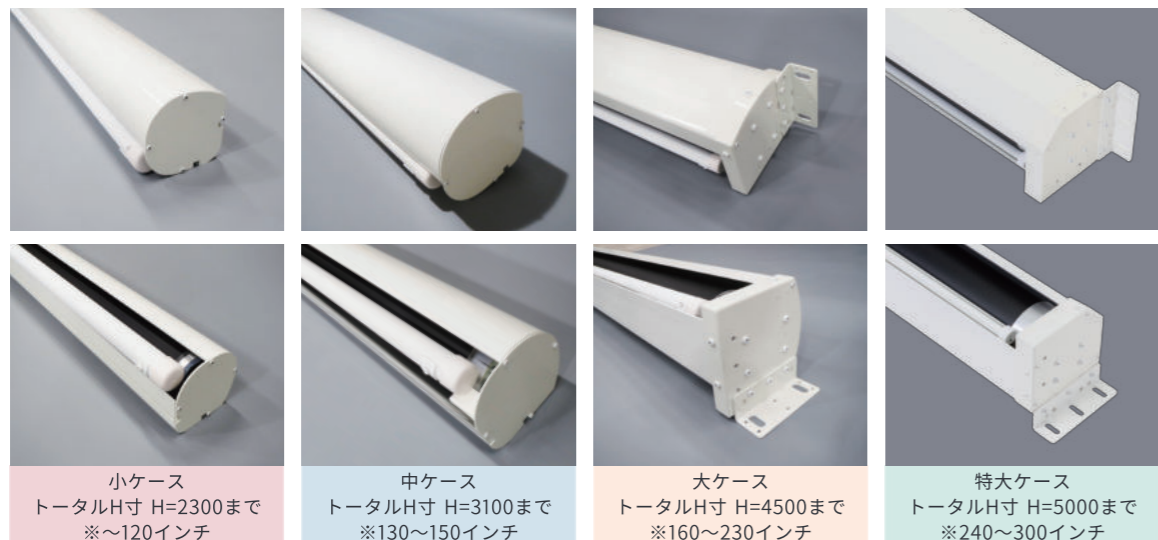

## スクリーン生地

## 商品の特徴

- 強力パワーのモーターイン機構。
- 消音パーツを随所に使用した静音設計。
- 小型から大型まで、更に特注サイズまで幅広いラインナップをご用意。

小ケース トータルH寸 H=2300まで ※~120インチ  
 中ケース トータルH寸 H=3100まで ※130~150インチ  
 大ケース トータルH寸 H=4500まで ※160~230インチ  
 特大ケース トータルH寸 H=5000まで ※240~300インチ