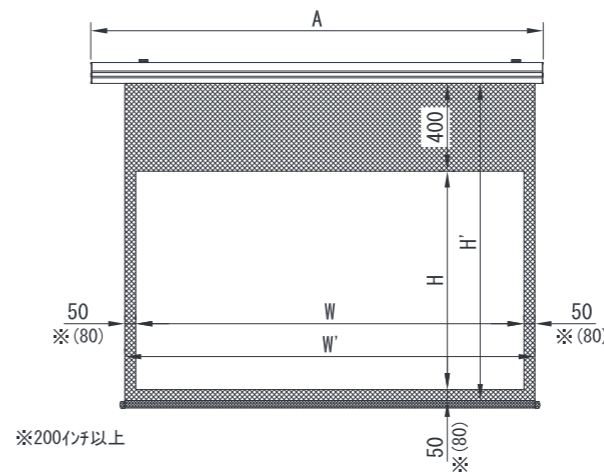

## 商品の特徴

- 強力パワーのモーターイン機構。
- 消音パーツを随所に使用した静音設計。
- 小型から大型まで、更に特注サイズまで幅広いラインナップをご用意。

小ケース トータルH寸 H=2300まで ※~120インチ  
 中ケース トータルH寸 H=3100まで ※130~150インチ  
 大ケース トータルH寸 H=4500まで ※160~230インチ  
 特大ケース トータルH寸 H=5000まで ※240~300インチ

【寸法】 A:長さ B:奥行き C:高さ

- ※黒マスク
- 200インチ未満 50mm
  - 200インチ以上 300インチ未満 80mm
  - 300インチ以上 100mm

## 製品ラインナップ

※外形サイズ(A:長さ B:奥行き C:高さ) 梱包サイズ(W:幅 D:奥行き H:高さ)

インチ	型番		イメージサイズ (W×H) (mm)	イメージ縦目		外形サイズ (A×B×C) (mm)	質量 (kg)	梱包サイズ (W×D×H) (mm)	推奨ボックスサイズ (W×D×H) (mm)	ボックス型番	
	ホワイト	オールホワイト		ホワイト	オールホワイト					シルバー	ホワイト
	80	DDK-WX80W		DDK-WX80AW	1723×1077					×	×
100	DDK-WX100W	DDK-WX100AW	2154×1346	×	×	2447×95×95	11.8	2715×170×195	2700×150×150	DBX15-2700S	DBX15-2700W
120	DDK-WX120W	DDK-WX120AW	2584×1615	×	×	2877×95×95	13.7	2990×170×195	3200×150×150	DBX15-3200S	DBX15-3200W
150	DDK-WX150W	DDK-WX150AW	3231×2019	×	○	3535×115×115	20.1	3750×170×170	3800×200×200	DBX20-3800S	DBX20-3800W
170	DDK-WX170W	DDK-WX170AW	3661×2288	○	○	4071×163×179	40.6	4150×220×220	4300×200×200	DBX20-4300S	DBX20-4300W
200	DDK-WX200W	DDK-WX200AW	4307×2692	○	○	4777×163×179	50.2	4850×220×220	5000×200×200	DBX20-5000S	DBX20-5000W
250	DDK-WX250W	DDK-WX250AW	5384×3365	○	○	5854×163×179	92.0	6050×300×300	別途見積もり	-	-