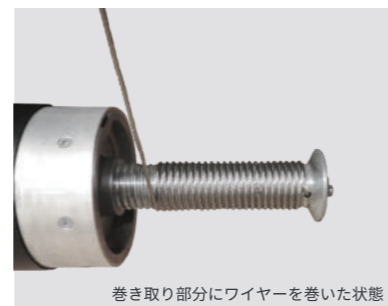

舞台や公民館など大人数の場所に最適な下巻き取り式スクリーン。

DDU-WX300W

対応アスペクト比

スクリーン生地

対応オプション

商品の特徴

- 生地幅が10mを超えるスクリーンも製作可能です。
- 舞台上のブドウ棚に取り付けることができます。

巻き取り部分にワイヤーを巻いた状態

POINT

- 下巻き取り式スクリーンは、下部のローラーが昇降して、生地を巻き取るタイプですので、上巻きに比べ平面性が高いスクリーンです。

電波式リモコン WR-DP-1

巻込防止装置 KA-U

▶ 金具・オプション詳細は P62・P63をご覧ください。

【寸法】 A:長さ B:奥行き C:高さ  
※黒マスク  
・200インチ以上300インチ未満 80mm  
・300インチ以上100mm

製品ラインナップ