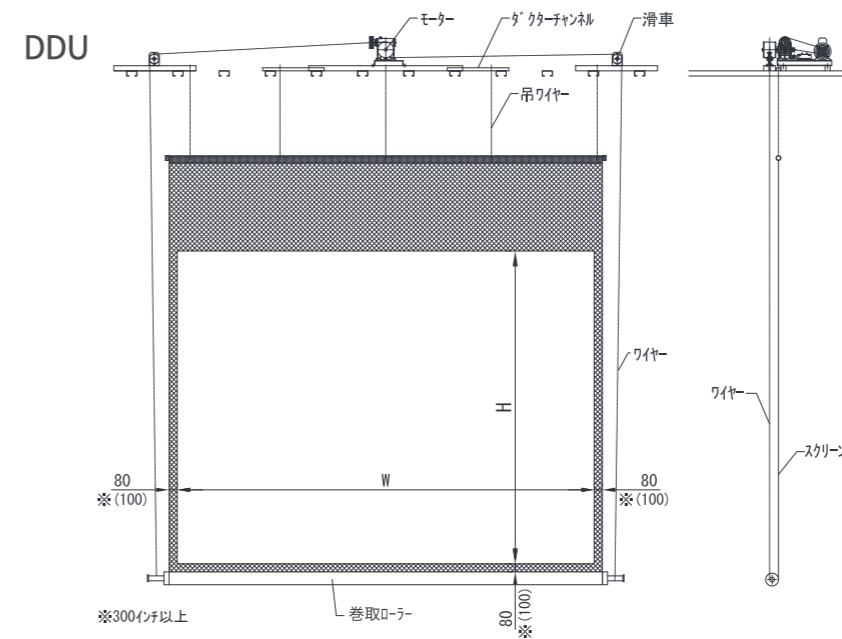

舞台や公民館など大人数の場所に最適な下巻き取り式スクリーン。

DDU-WX300W

対応アスペクト比

スクリーン生地

対応オプション

商品の特徴

- 生地幅が10mを超えるスクリーンも製作可能です。
- 舞台上のブドウ棚に取り付けることができます。

巻き取り部分にワイヤーを巻いた状態

POINT

- 下巻き取り式スクリーンは、下部のローラーが昇降して、生地を巻き取るタイプですので、上巻きに比べ平面性が高いスクリーンです。

電波式リモコン WR-DP-1

巻込防止装置 KA-U

▶ 金具・オプション詳細は P62・P63をご覧ください。

【寸法】 A:長さ B:奥行き C:高さ  
※黒マスク  
・200インチ以上300インチ未満 80mm  
・300インチ以上100mm

製品ラインナップ

※梱包サイズ(W:幅 D:奥行き H:高さ)

インチ	型番				イメージサイズ (W×H) (mm)	イメージ織目		質量 (kg)	梱包サイズ (W×D×H) (mm)
	電動ホワイト	手動ホワイト	電動オールホワイト	手動オールホワイト		ホワイト	オールホワイト		
200	DDU-WX200W	DSU-WX200W	DDU-WX200AW	DSU-WX200AW	4307×2692	○	○	51.8	4950×220×220
250	DDU-WX250W	DSU-WX250W	DDU-WX250AW	DSU-WX250AW	5384×3365	○	○	62.9	6050×250×250
300	DDU-WX300W	DSU-WX300W	DDU-WX300AW	DSU-WX300AW	6461×4038	○	○	88.6	7150×300×300
350	DDU-WX350W	DSU-WX350W	DDU-WX350AW	DSU-WX350AW	7538×4711	○	○	101.9	8250×300×300
400	DDU-WX400W	DSU-WX400W	DDU-WX400AW	DSU-WX400AW	8615×5384	○	○	144.7	9350×300×300

インチ	型番				イメージサイズ (W×H) (mm)	イメージ織目		質量 (kg)	梱包サイズ (W×D×H) (mm)
	電動ホワイト	手動ホワイト	電動オールホワイト	手動オールホワイト		ホワイト	オールホワイト		
200	DDU-HD200W	DSU-HD200W	DDU-HD200AW	DSU-HD200AW	4427×2490	○	○	51.8	5100×220×220
250	DDU-HD250W	DSU-HD250W	DDU-HD250AW	DSU-HD250AW	5534×3113	○	○	62.7	6200×250×250
300	DDU-HD300W	DSU-HD300W	DDU-HD300AW	DSU-HD300AW	6641×3735	○	○	88.6	7350×300×300
350	DDU-HD350W	DSU-HD350W	DDU-HD350AW	DSU-HD350AW	7747×4358	○	○	102.1	8450×300×300
400	DDU-HD400W	DSU-HD400W	DDU-HD400AW	DSU-HD400AW	8854×4980	○	○	144.4	9550×300×300