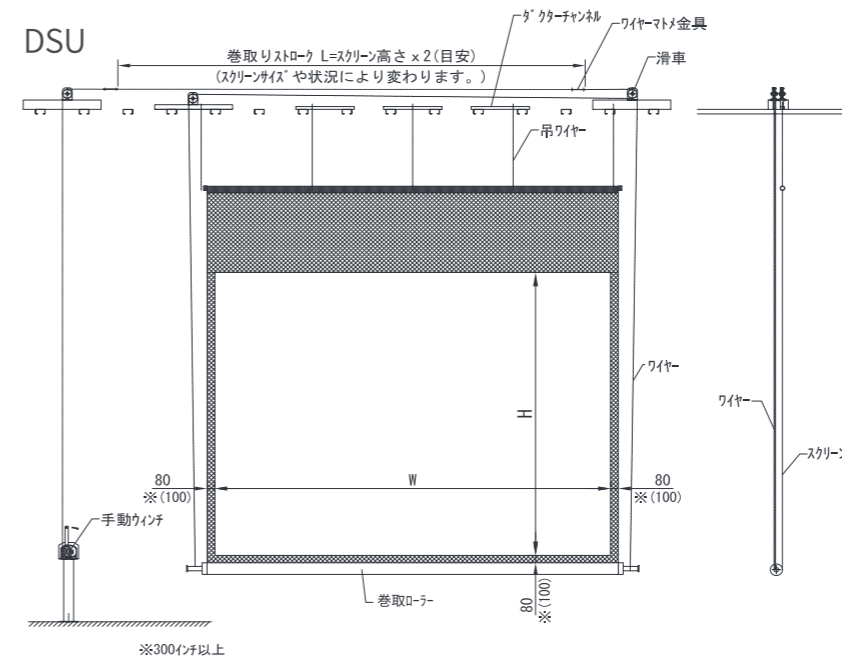

舞台や公民館など大人数の場所に最適な下巻き取り式スクリーン。

DDU-WX300W

対応アスペクト比

スクリーン生地

対応オプション

商品の特徴

- 生地幅が10mを超えるスクリーンも製作可能です。
- 舞台上のブドウ棚に取り付けることができます。

巻き取り部分にワイヤーを巻いた状態

POINT

- 下巻き取り式スクリーンは、下部のローラーが昇降して、生地を巻き取るタイプですので、上巻きに比べ平面性が高いスクリーンです。

電波式リモコン WR-DP-1

巻込防止装置 KA-U

▶ 金具・オプション詳細は P62・P63をご覧ください。

【寸法】 A:長さ B:奥行き C:高さ  
※黒マスク  
・200インチ以上300インチ未満 80mm  
・300インチ以上100mm

製品ラインナップ

※梱包サイズ(W:幅 D:奥行き H:高さ)

インチ	型番				イメージサイズ (W×H) (mm)	イメージ織目		質量 (kg)	梱包サイズ (W×D×H) (mm)
	電動ホワイト	手動ホワイト	電動オールホワイト	手動オールホワイト		ホワイト	オールホワイト		
200	DDU-WX200W	DSU-WX200W	DDU-WX200AW	DSU-WX200AW	4307×2692	○	○	51.8	4950×220×220
250	DDU-WX250W	DSU-WX250W	DDU-WX250AW	DSU-WX250AW	5384×3365	○	○	62.9	6050×250×250
300	DDU-WX300W	DSU-WX300W	DDU-WX300AW	DSU-WX300AW	6461×4038	○	○	88.6	7150×300×300
350	DDU-WX350W	DSU-WX350W	DDU-WX350AW	DSU-WX350AW	7538×4711	○	○	101.9	8250×300×300
400	DDU-WX400W	DSU-WX400W	DDU-WX400AW	DSU-WX400AW	8615×5384	○	○	144.7	9350×300×300

インチ	型番				イメージサイズ (W×H) (mm)	イメージ織目		質量 (kg)	梱包サイズ (W×D×H) (mm)
	電動ホワイト	手動ホワイト	電動オールホワイト	手動オールホワイト		ホワイト	オールホワイト		
200	DDU-HD200W	DSU-HD200W	DDU-HD200AW	DSU-HD200AW	4427×2490	○	○	51.8	5100×220×220
250	DDU-HD250W	DSU-HD250W	DDU-HD250AW	DSU-HD250AW	5534×3113	○	○	62.7	6200×250×250
300	DDU-HD300W	DSU-HD300W	DDU-HD300AW	DSU-HD300AW	6641×3735	○	○	88.6	7350×300×300
350	DDU-HD350W	DSU-HD350W	DDU-HD350AW	DSU-HD350AW	7747×4358	○	○	102.1	8450×300×300
400	DDU-HD400W	DSU-HD400W	DDU-HD400AW	DSU-HD400AW	8854×4980	○	○	144.4	9550×300×300