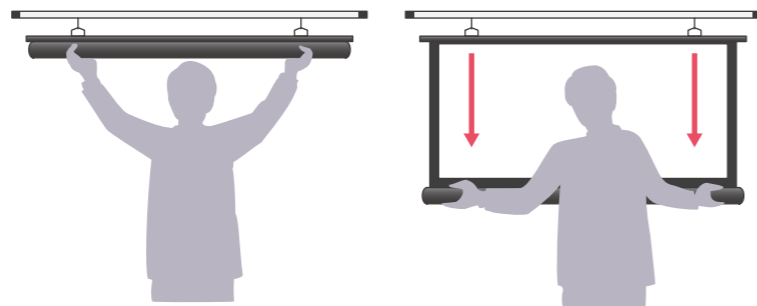

## 商品の特徴

- 特別な工事の必要なくコストパフォーマンスに優れています。
- 小型から大型まで、更に特注サイズまで幅広いラインナップをご用意。
- オプションのバトン吊り金具 (TW) にはターンバックルが付いているのでレベル調整が簡単です。

▶ 金具・オプション詳細は P61 をご覧ください。