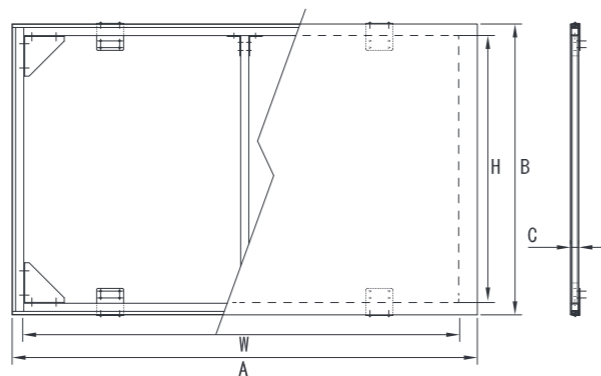

対応アスペクト比

スクリーン生地

特注対応品

商品の特徴

1. シンプルなデザインで幅広い環境に適応します。
   - 平面性が高いので短焦点プロジェクターに最適です。
   - 黒マスク有・無の2種類からお選びいただけます。
   - 現場調査から施工、現地組立も可能でアフターケアまでトータルサポートいたします。
2. ※パネル状態の大型梱包になるので運搬スペースが必要になります。
   ※製作はH寸法が5mまでになります。