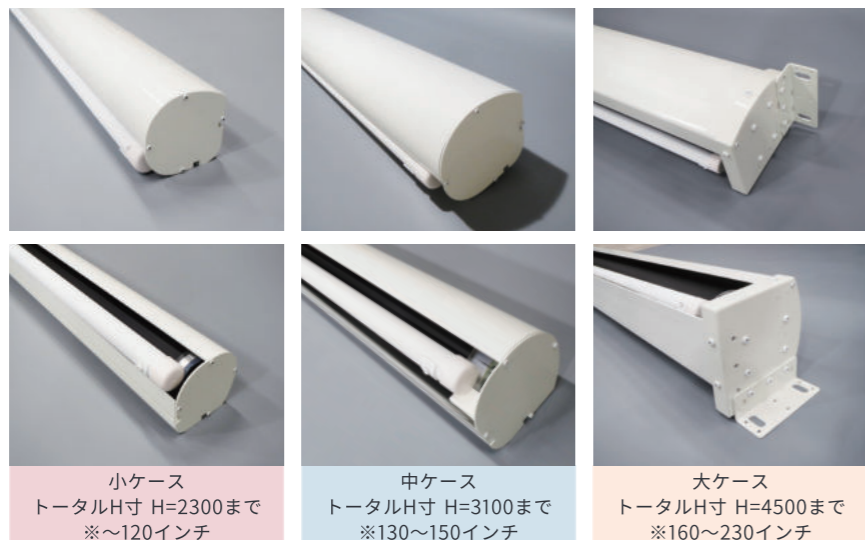

DSK 手動スクリーン ケースタイプ

軽量で露出設置に最適な安全設計。静かに収納できる高品質・高信頼性のアルミケース入り手動スクリーン。

DSK-WX100AW

対応アスペクト比

スクリーン生地

対応オプション

商品の特徴

- ショックレスタイプで生地や本体に負荷を与えず静かに収納できます。
- ストッパーにより画面の長さの調節ができます。
- 小型から大型まで、更に特注サイズまで幅広いラインナップをご用意。

小ケース
トータルH寸 H=2300まで
※120インチ

中ケース
トータルH寸 H=3100まで
※130~150インチ

大ケース
トータルH寸 H=4500まで
※160~230インチ

製品ラインナップ

※外形サイズ(A:長さ B:奥行き C:高さ) 梱包サイズ(W:幅 D:奥行き H:高さ)

インチ	型番		イメージサイズ (W×H) (mm)	イメージ縦目		外形サイズ (A×B×C) (mm)	質量 (kg)	梱包サイズ (W×D×H) (mm)	推奨ボックスサイズ (W×D×H) (mm)	ボックス型番	
	ホワイト	オールホワイト		ホワイト	オールホワイト					シルバー	ホワイト
	80	DSK-WX80W		DSK-WX80AW	1723×1077					×	×
100	DSK-WX100W	DSK-WX100AW	2154×1346	×	×	2374×95×95	9.4	2530×170×195	2500×150×150	DBX15-2500S	DBX15-2500W
120	DSK-WX120W	DSK-WX120AW	2584×1615	×	×	2804×95×95	11.8	2990×170×195	3000×150×150	DBX15-3000S	DBX15-3000W
150	DSK-WX150W	DSK-WX150AW	3231×2019	×	○	3427×115×115	19.6	3550×170×170	3600×200×200	DBX20-3600S	DBX20-3600W
170	DSK-WX170W	DSK-WX170AW	3661×2288	○	○	4011×163×179	45.6	4100×220×220	4200×200×200	DBX20-4200S	DBX20-4200W
200	DSK-WX200W	DSK-WX200AW	4307×2692	○	○	4717×163×179	56.8	4800×220×220	4900×200×200	DBX20-4900S	DBX20-4900W

インチ	型番		イメージサイズ (W×H) (mm)	イメージ縦目		外形サイズ (A×B×C) (mm)	質量 (kg)	梱包サイズ (W×D×H) (mm)	推奨ボックスサイズ (W×D×H) (mm)	ボックス型番	
	ホワイト	オールホワイト		ホワイト	オールホワイト					シルバー	ホワイト
	80	DSK-HD80W		DSK-HD80AW	1771×996					×	×
100	DSK-HD100W	DSK-HD100AW	2214×1245	×	×	2434×95×95	9.4	2530×170×195	2600×150×150	DBX15-2600S	DBX15-2600W
120	DSK-HD120W	DSK-HD120AW	2656×1494	×	×	2876×95×95	11.9	2990×170×195	3000×150×150	DBX15-3000S	DBX15-3000W
150	DSK-HD150W	DSK-HD150AW	3320×1868	×	○	3516×115×115	19.7	3650×170×170	3700×200×200	DBX20-3700S	DBX20-3700W
170	DSK-HD170W	DSK-HD170AW	3763×2117	○	○	4113×163×179	45.9	4200×220×220	4300×200×200	DBX20-4300S	DBX20-4300W
200	DSK-HD200W	DSK-HD200AW	4427×2490	○	○	4837×163×179	57.2	4900×220×220	5000×200×200	DBX20-5000S	DBX20-5000W

POINT

- ✓ 学校安全マーク取得モデルの為、教育現場に最適です。
- ✓ 新開発の巻き上げ機構によりワンタッチで最後までスムーズでショックのない巻き上げを行うことができます。
- ✓ 独自開発の取付金具で簡単に取付できます。