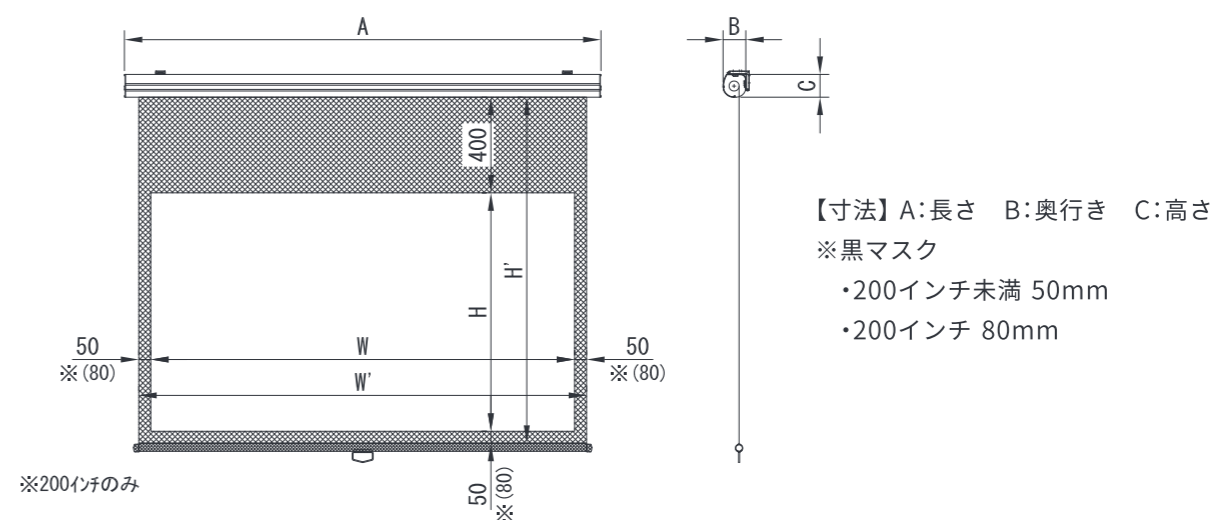

DSK 手動スクリーン ケースタイプ

軽量で露出設置に最適な安全設計。静かに収納できる高品質・高信頼性のアルミケース入り手動スクリーン。

DSK-WX100AW

対応アスペクト比

スクリーン生地

対応オプション

商品の特徴

- ショックレスタイプで生地や本体に負荷を与えず静かに収納できます。
- ストッパーにより画面の長さの調節ができます。
- 小型から大型まで、更に特注サイズまで幅広いラインナップをご用意。

小ケース
トータルH寸 H=2300まで
※120インチ

中ケース
トータルH寸 H=3100まで
※130~150インチ

大ケース
トータルH寸 H=4500まで
※160~230インチ

製品ラインナップ

※外形サイズ(A:長さ B:奥行き C:高さ) 梱包サイズ(W:幅 D:奥行き H:高さ)

インチ	型番		イメージサイズ (W×H) (mm)	イメージ縦目		外形サイズ (A×B×C) (mm)	質量 (kg)	梱包サイズ (W×D×H) (mm)	推奨ボックスサイズ (W×D×H) (mm)	ボックス型番	
	ホワイト	オールホワイト		ホワイト	オールホワイト					シルバー	ホワイト
	80	DSK-WX80W		DSK-WX80AW	1723×1077					×	×
100	DSK-WX100W	DSK-WX100AW	2154×1346	×	×	2374×95×95	9.4	2530×170×195	2500×150×150	DBX15-2500S	DBX15-2500W
120	DSK-WX120W	DSK-WX120AW	2584×1615	×	×	2804×95×95	11.8	2990×170×195	3000×150×150	DBX15-3000S	DBX15-3000W
150	DSK-WX150W	DSK-WX150AW	3231×2019	×	○	3427×115×115	19.6	3550×170×170	3600×200×200	DBX20-3600S	DBX20-3600W
170	DSK-WX170W	DSK-WX170AW	3661×2288	○	○	4011×163×179	45.6	4100×220×220	4200×200×200	DBX20-4200S	DBX20-4200W
200	DSK-WX200W	DSK-WX200AW	4307×2692	○	○	4717×163×179	56.8	4800×220×220	4900×200×200	DBX20-4900S	DBX20-4900W

インチ	型番		イメージサイズ (W×H) (mm)	イメージ縦目		外形サイズ (A×B×C) (mm)	質量 (kg)	梱包サイズ (W×D×H) (mm)	推奨ボックスサイズ (W×D×H) (mm)	ボックス型番	
	ホワイト	オールホワイト		ホワイト	オールホワイト					シルバー	ホワイト
	80	DSK-HD80W		DSK-HD80AW	1771×996					×	×
100	DSK-HD100W	DSK-HD100AW	2214×1245	×	×	2434×95×95	9.4	2530×170×195	2600×150×150	DBX15-2600S	DBX15-2600W
120	DSK-HD120W	DSK-HD120AW	2656×1494	×	×	2876×95×95	11.9	2990×170×195	3000×150×150	DBX15-3000S	DBX15-3000W
150	DSK-HD150W	DSK-HD150AW	3320×1868	×	○	3516×115×115	19.7	3650×170×170	3700×200×200	DBX20-3700S	DBX20-3700W
170	DSK-HD170W	DSK-HD170AW	3763×2117	○	○	4113×163×179	45.9	4200×220×220	4300×200×200	DBX20-4300S	DBX20-4300W
200	DSK-HD200W	DSK-HD200AW	4427×2490	○	○	4837×163×179	57.2	4900×220×220	5000×200×200	DBX20-5000S	DBX20-5000W