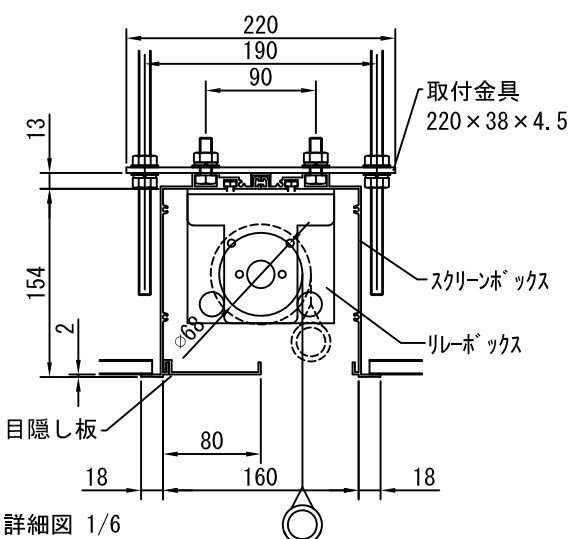

1連用フィルター埋め込み型スイッチ

結線図

生地	クリアホワイト(CW)、ビーズ(SB)(BB) (防災品)	付属品	1連フィルターモータープレート(ミルクホワイト) 取付金具, W3/8吊ボルトL=1000×6		
モーター	ローラー内蔵型 出力25W モーター定格電流 1.05A	オプション	ワイヤレスリモコン		
ボックス	材質: アルミ製 塗装色: アルマイトB2クリアー	別途工事	電気配線配管工事(1次、2次側共)、スイッチボックス		
電源	AC100V 50/60Hz				
制御	DC5V				
質量	26.0Kg				
尺度 A4 1/30 1/6		品名 100インチBOX一体型電動巻上スクリーン(16:10フォーマット)			
単位 mm		Rev.	型番 DX-WX100	No.	

外観図 1/30

断面図 1/30

1連用フィルター埋め込み型スイッチ

結線図

詳細図 1/6

生地	クリアホワイト(CW)、ビーズ(SB)(BB) (防災品)	付属品	1連フィルターモータープレート (ミルキーホワイト) 取付金具, W3/8吊ボルトL=1000×6		
モーター	ローラー内蔵型 出力25W モーター定格電流 1.05A	オプション	ワイヤレスリモコン		
ボックス	材質: アルミ製 塗装色: アルマイトB2クリアー	別途工事	電気配線配管工事(1次、2次側共)、スイッチボックス		
電源	AC100V 50/60Hz	品名	120インチBOX一体型電動巻上スクリーン(16:10フォーマット)		
制御	DC5V	Rev.	型番	DDX-WX120	
質量	30.0Kg	単位	No.		
尺度 A4 1/30 1/6					
単位 mm					

※製品の仕様及びデザインは改善等のために予告なく変更する場合があります。

生地	クリアホワイト(CW)、ビーズ(SB)(防災品)	付属品	1連フルカラーモダンプレート(ミルクホワイト) 取付金具、W3/8吊ボルトL=1000×6	
モーター	ローラー内蔵型 出力25W モーター定格電流 1.05A	別売品	ワイヤレスリモコン	
ボックス	材質：アルミ製 塗装色：アルマイトB2クリアー	別途工事	電気配線配管工事(1次、2次側共)、スイッチボックス	
電源	AC100V 50/60Hz			
制御	DC5V			
質量	35.0Kg			
尺度		品名		
A4 1/40 1/5		150インチBOX一体型電動巻上スクリーン(16:10フォーマット)		
単位		Rev.	型番	No.
mm			DDX-WX150	