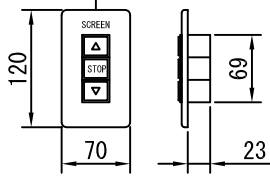

生地	クリアホワイト(CW)ビーズ(SB)(BB)(防災品)	付属品	1連リレーモータープレート(ミルクホワイト)		
モーター	ローラー内蔵型 出力25W モーター定格電流 1.05A	取付金具, W3/8吊ボルト	=1000×6		
ボックス	材質: アルミ製 塗装色: アルマイトB2クリアー	オプション	ワイヤレスリモコン		
電源	AC100V 50/60Hz	別途工事	電気配線配管工事(1次、2次側共)、スイッチボックス		
制御	DC5V				
質量	23.0Kg				
D-ai 株式会社ダイエン		尺度	A4 1/30 1/6		
		単位	mm		
		品名	80インチBOX一体型電動巻上スクリーン(16:10フォーマット)		
		Rev.	型番	DDX-WX80	No.