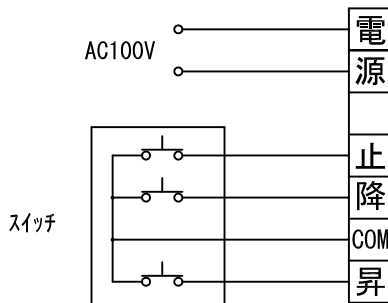

1連用フィルター埋め込み型スイッチ

結線図

生地	クリアホワイト(CW)、ビーズ(SB)(BB) (防災品)	付属品	1連フィルターモータープレート(ミルクホワイト) 取付金具, W3/8吊ボルト=1000×6		
モーター	ローラー内蔵型 出力25W モーター定格電流 1.05A	オプション	ワイヤレスリモコン		
ボックス	材質: アルミ製 塗装色: アルマイトB2クリアー	別途工事	電気配線配管工事(1次、2次側共)、スイッチボックス		
電源	AC100V 50/60Hz				
制御	DC5V				
質量	23.0Kg				
D-ai 株式会社ダイエン		尺度	A4 1/30 1/6		
		単位	mm		
		品名	80インチBOX一体型電動巻上スクリーン(16:9フォーマット)		
		Rev.	型番	DDX-HD80	No.

外観図 1/30

断面図 1/30

1連用フィルター埋め込み型スイッチ

結線図

詳細図 1/6

生地	クリアホワイト(CW)、ビーズ(SB)(BB) (防災品)	付属品	1連フィルターモータープレート(ミルクホワイト) 取付金具, W3/8吊ボルトL=1000×6	
モーター	ローラー内蔵型 出力25W モーター定格電流 1.05A	オプション	ワイヤレスリモコン	
ボックス	材質: アルミ製 塗装色: アルマイトB2クリアー	別途工事	電気配線配管工事(1次、2次側共)、スイッチホックス	
電源	AC100V 50/60Hz			
制御	DC5V			
質量	26.0Kg			
D-ai 株式会社ダイエン		尺度	A4 1/30 1/6	
		単位	mm	
		品名	100インチBOX一体型電動巻上スクリーン(16:9フォーマット)	
		Rev.	型番	No.
			DDX-HD100	

※吊下ピッチは推奨です。
任意の位置に調整可能

上部マスク寸法は内部リミット
スイッチにて調整可能 (0~400)

外観図 1/30

断面図 1/30

1連用フィルター埋め込み型スイッチ

結線図

詳細図 1/6

生地	クリアホワイト(CW)、ビーズ(SB)(BB) (防災品)	付属品	1連フィルターモータープレート(ミルクホワイト) 取付金具, W3/8吊ボルトL=1000×6
モーター	ローラー内蔵型 出力25W モーター定格電流 1.05A	オプション	ワイヤレスリモコン
ボックス	材質: アルミ製 塗装色: アルマイトB2クリアー	別途工事	電気配線配管工事(1次、2次側共)、スイッチボックス
電源	AC100V 50/60Hz		
制御	DC5V		
質量	30.0Kg		
D-ai 株式会社ダイエン		尺度	品名
		A4 1/30 1/6	120インチBOX一体型電動巻上スクリーン(16:9フォーマット)
		単位	Rev.
		mm	型番
			DDX-HD120
			No.