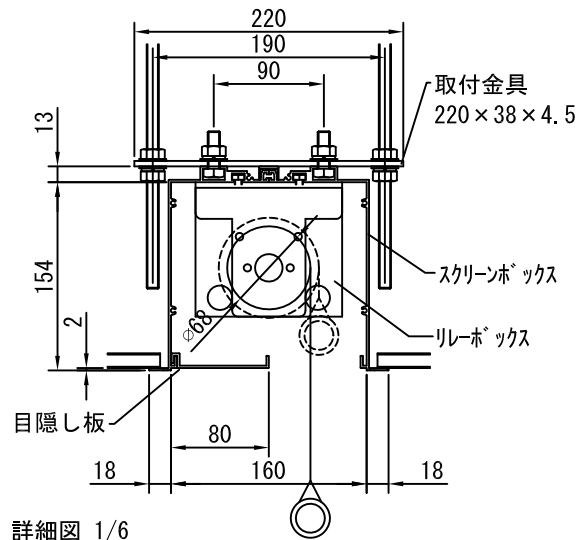

D-ai 株式会社ダイエン

尺度 A4 1/40 1/5
単位 mm

品名 150インチBOX一体型電動巻上スクリーン(16:9フォーマット)
Rev. 型番 DDX-HD150 No.

生地	クリアホワイト(CW)ビーズ(SB)(BB)(防災品)	付属品	1連リレーモータープレート(ミルクホワイト)		
モーター	ローラー内蔵型 出力25W モーター定格電流 1.05A	取付金具, W3/8吊ボルト	=1000×6		
ボックス	材質: アルミ製 塗装色: アルマイトB2クリアー	オプション	ワイヤレスリモコン		
電源	AC100V 50/60Hz	別途工事	電気配線配管工事(1次、2次側共)、スイッチボックス		
制御	DC5V				
質量	23.0Kg				
D-ai 株式会社ダイエン		尺度	A4 1/30 1/6		
		単位	mm		
		品名	80インチBOX一体型電動巻上スクリーン(16:10フォーマット)		
		Rev.	型番	DDX-WX80	No.

1連用フィルター埋め込み型スイッチ

結線図

生地	クリアホワイト(CW)、ビーズ(SB)(BB) (防災品)	付属品	1連フィルターモータープレート(ミルクホワイト) 取付金具, W3/8吊ボルトL=1000×6		
モーター	ローラー内蔵型 出力25W モーター定格電流 1.05A	オプション	ワイヤレスリモコン		
ボックス	材質: アルミ製 塗装色: アルマイトB2クリアー	別途工事	電気配線配管工事(1次、2次側共)、スイッチボックス		
電源	AC100V 50/60Hz				
制御	DC5V				
質量	26.0Kg				
尺度 A4 1/30 1/6		品名 100インチBOX一体型電動巻上スクリーン(16:10フォーマット)			
単位 mm		Rev.	型番 DX-WX100	No.	