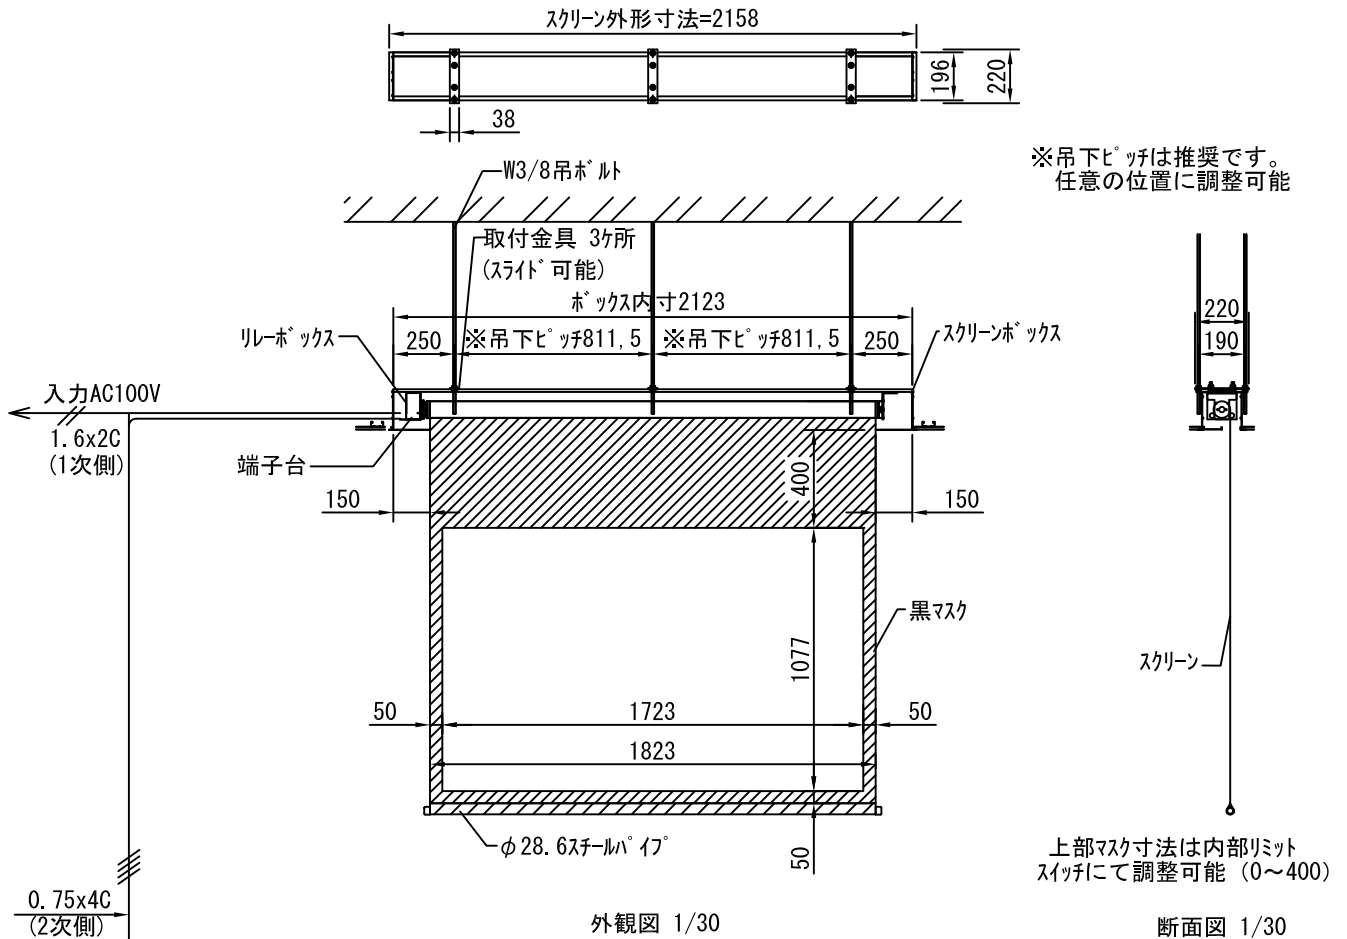

生地	クリアホワイト(CW)ビーズ(SB)(BB)(防災品)	付属品	1連リレーモータープレート(ミルクホワイト)		
モーター	ローラー内蔵型 出力25W モーター定格電流 1.05A	取付金具, W3/8吊ボルト	=1000×6		
ボックス	材質: アルミ製 塗装色: アルマイトB2クリアー	オプション	ワイヤレスリモコン		
電源	AC100V 50/60Hz	別途工事	電気配線配管工事(1次、2次側共)、スイッチボックス		
制御	DC5V				
質量	23.0Kg				
D-ai 株式会社ダイエン		尺度	A4 1/30 1/6		
		単位	mm		
		品名	80インチBOX一体型電動巻上スクリーン(16:10フォーマット)		
		Rev.	型番	DDX-WX80	No.