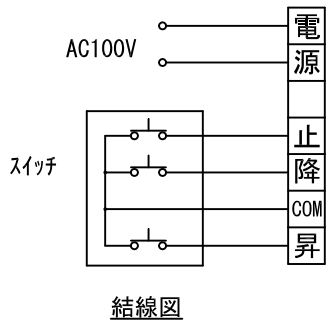

詳細図 1/6

※製品の仕様及びデザインは改善等のために予告なく変更する場合があります。

生地	クリアホワイト(CW)、ビーズ(SB)(防災品)	付属品	1連フッラーモダンプレート(ミルクホワイト) 取付金具、W3/8吊ボルトL=1000×6
モーター	ローラー内蔵型 出力25W モーター定格電流 1.05A	別売品	ワイヤレスリモコン
ボックス	材質：アルミ製 塗装色：アルマイトB2クリアー	別途工事	電気配線配管工事(1次、2次側共)、スイッチボックス
電源	AC100V 50/60Hz		
制御	DC5V		
質量	35.0Kg		

D-ai 株式会社ダイエン

尺度 A4 1/40 1/5
単位 mm

品名 150インチBOX一体型電動巻上スクリーン(16:9フォーマット)
Rev. 型番 DDX-HD150 No.