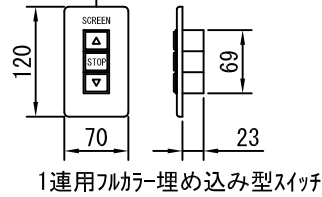

外観図 1/30

断面図 1/30

1連用フィルター埋め込み型スイッチ

結線図

詳細図 1/6

生地	クリアホワイト(CW)、ビーズ(SB)(BB) (防災品)	付属品	1連フィルターモータープレート (ミルキーホワイト) 取付金具, W3/8吊ボルトL=1000×6		
モーター	ローラー内蔵型 出力25W モーター定格電流 1.05A	オプション	ワイヤレスリモコン		
ボックス	材質: アルミ製 塗装色: アルマイトB2クリアー	別途工事	電気配線配管工事(1次、2次側共)、スイッチボックス		
電源	AC100V 50/60Hz	品名	120インチBOX一体型電動巻上スクリーン(16:10フォーマット)		
制御	DC5V	Rev.	型番	DDX-WX120	
質量	30.0Kg	単位	No.		
尺度 A4 1/30 1/6					
単位 mm					