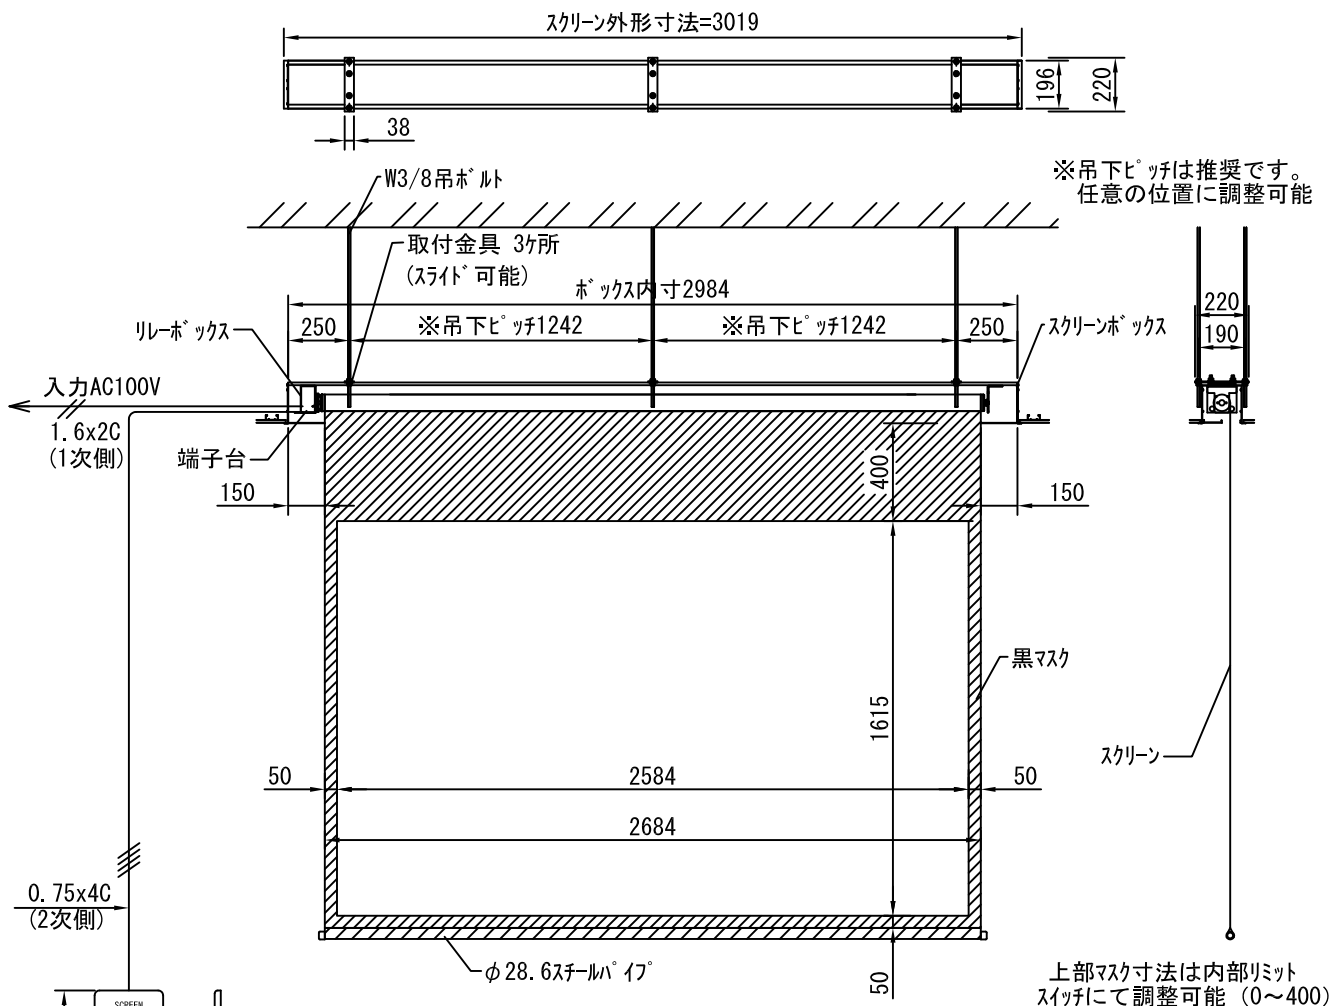

外観図 1/30

断面図 1/30