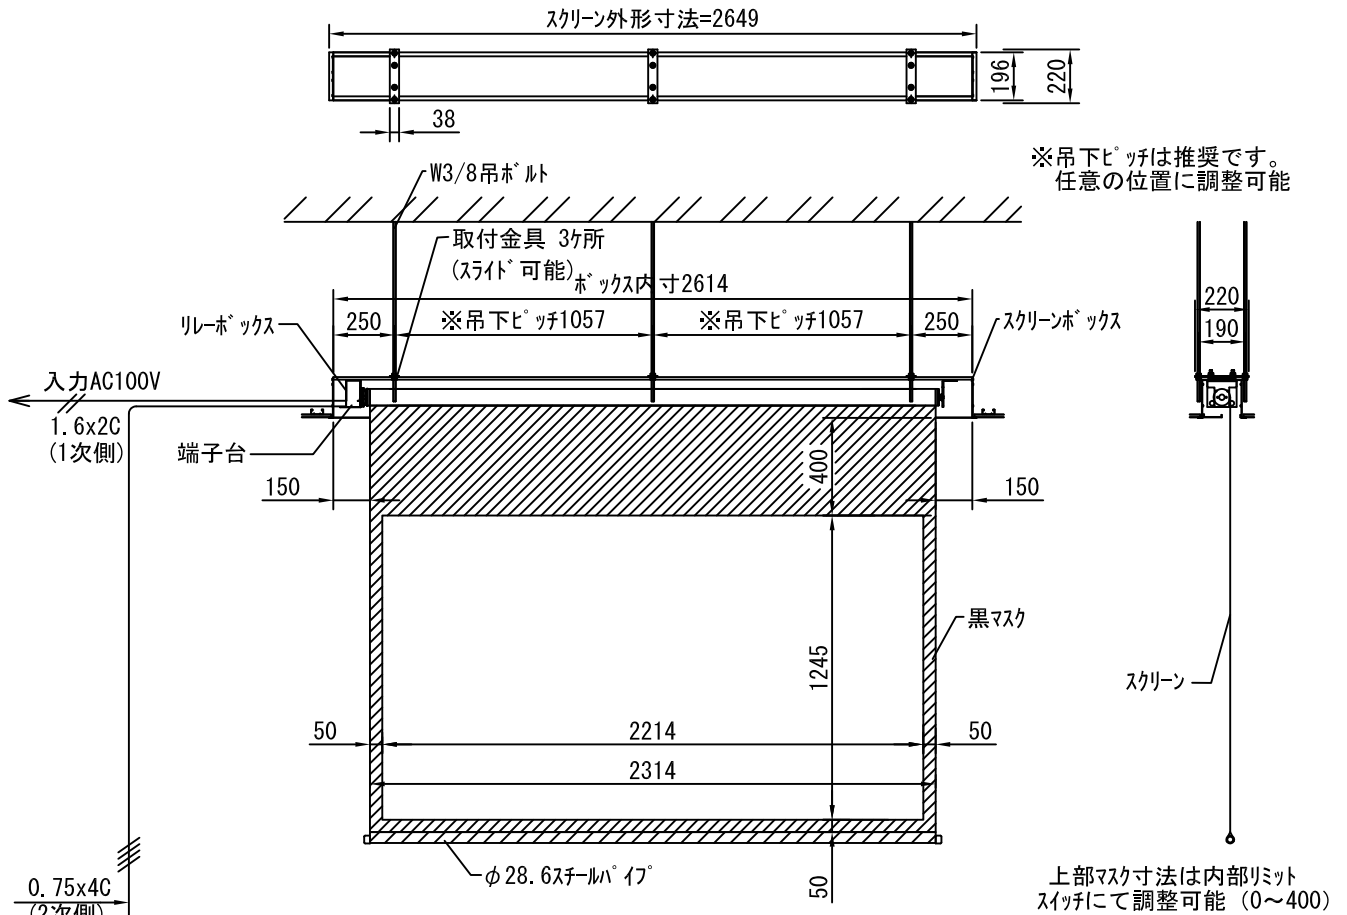

1連用フィルター埋め込み型スイッチ

結線図

生地	クリアホワイト(CW)、ビーズ(SB)(BB) (防災品)	付属品	1連フィルターモータープレート(ミルクホワイト) 取付金具, W3/8吊ボルト=1000×6		
モーター	ローラー内蔵型 出力25W モーター定格電流 1.05A	オプション	ワイヤレスリモコン		
ボックス	材質: アルミ製 塗装色: アルマイトB2クリアー	別途工事	電気配線配管工事(1次、2次側共)、スイッチボックス		
電源	AC100V 50/60Hz				
制御	DC5V				
質量	23.0Kg				
D-ai 株式会社ダイエン		尺度	A4 1/30 1/6		
		単位	mm		
		品名	80インチBOX一体型電動巻上スクリーン(16:9フォーマット)		
		Rev.	型番	DDX-HD80	No.

外観図 1/30

断面図 1/30

1連用フィルター埋め込み型スイッチ

結線図

詳細図 1/6

生地	クリアホワイト(CW)、ビーズ(SB)(BB) (防災品)	付属品	1連フィルターモータープレート(ミルクホワイト) 取付金具, W3/8吊ボルトL=1000×6	
モーター	ローラー内蔵型 出力25W モーター定格電流 1.05A	オプション	ワイヤレスリモコン	
ボックス	材質: アルミ製 塗装色: アルマイトB2クリアー	別途工事	電気配線配管工事(1次、2次側共)、スイッチホックス	
電源	AC100V 50/60Hz			
制御	DC5V			
質量	26.0Kg			
D-ai 株式会社ダイエン		尺度	A4 1/30 1/6	
		単位	mm	
		品名	100インチBOX一体型電動巻上スクリーン(16:9フォーマット)	
		Rev.	型番	No.
			DDX-HD100	

※吊下ピッチは推奨です。
任意の位置に調整可能

上部マスク寸法は内部リミット
スイッチにて調整可能 (0~400)

外観図 1/30

断面図 1/30

1連用フィルター埋め込み型スイッチ

結線図

詳細図 1/6

生地	クリアホワイト(CW)、ビーズ(SB)(BB) (防災品)	付属品	1連フィルターモータープレート(ミルクホワイト) 取付金具, W3/8吊ボルトL=1000×6
モーター	ローラー内蔵型 出力25W モーター定格電流 1.05A	オプション	ワイヤレスリモコン
ボックス	材質: アルミ製 塗装色: アルマイトB2クリアー	別途工事	電気配線配管工事(1次、2次側共)、スイッチボックス
電源	AC100V 50/60Hz		
制御	DC5V		
質量	30.0Kg		
D-ai 株式会社ダイエン		尺度	品名
		A4 1/30 1/6	120インチBOX一体型電動巻上スクリーン(16:9フォーマット)
		単位	Rev.
		mm	型番
			DDX-HD120
			No.