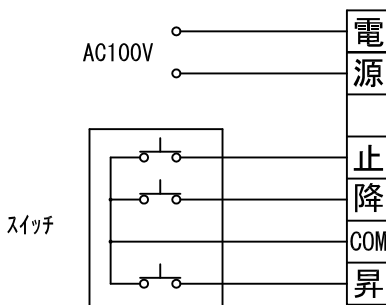

1連用フィルター埋め込み型スイッチ

結線図

生地	クリアホワイト(CW)、ビーズ(SB)(BB) (防災品)	付属品	1連フィルターモータープレート(ミルクホワイト) 取付金具, W3/8吊ボルト=1000×6		
モーター	ローラー内蔵型 出力25W モーター定格電流 1.05A	オプション	ワイヤレスリモコン		
ボックス	材質: アルミ製 塗装色: アルマイトB2クリアー	別途工事	電気配線配管工事(1次、2次側共)、スイッチボックス		
電源	AC100V 50/60Hz				
制御	DC5V				
質量	23.0Kg				
D-ai 株式会社ダイエン		尺度	A4 1/30 1/6		
		単位	mm		
		品名	80インチBOX一体型電動巻上スクリーン(16:9フォーマット)		
		Rev.	型番	DDX-HD80	No.

外観図 1/30

断面図 1/30

1連用フィルター埋め込み型スイッチ

結線図

詳細図 1/6

生地	クリアホワイト(CW)、ビーズ(SB)(BB) (防災品)	付属品	1連フィルターモータープレート(ミルクホワイト) 取付金具, W3/8吊ボルトL=1000×6	
モーター	ローラー内蔵型 出力25W モーター定格電流 1.05A	オプション	ワイヤレスリモコン	
ボックス	材質: アルミ製 塗装色: アルマイトB2クリアー	別途工事	電気配線配管工事(1次、2次側共)、スイッチホックス	
電源	AC100V 50/60Hz			
制御	DC5V			
質量	26.0Kg			
D-ai 株式会社ダイエン		尺度	A4 1/30 1/6	
		単位	mm	
		品名	100インチBOX一体型電動巻上スクリーン(16:9フォーマット)	
		Rev.	型番	No.
			DDX-HD100	

※吊下ピッチは推奨です。
任意の位置に調整可能

上部マスク寸法は内部リミット
スイッチにて調整可能 (0~400)

外観図 1/30

断面図 1/30

1連用フィルター埋め込み型スイッチ

結線図

詳細図 1/6

生地	クリアホワイト(CW)、ビーズ(SB)(BB) (防災品)	付属品	1連フィルターモータープレート(ミルクホワイト) 取付金具, W3/8吊ボルトL=1000×6
モーター	ローラー内蔵型 出力25W モーター定格電流 1.05A	オプション	ワイヤレスリモコン
ボックス	材質: アルミ製 塗装色: アルマイトB2クリアー	別途工事	電気配線配管工事(1次、2次側共)、スイッチボックス
電源	AC100V 50/60Hz		
制御	DC5V		
質量	30.0Kg		
D-ai 株式会社ダイエン		尺度	品名
		A4 1/30 1/6	120インチBOX一体型電動巻上スクリーン(16:9フォーマット)
		単位	Rev.
		mm	型番
			DDX-HD120
			No.