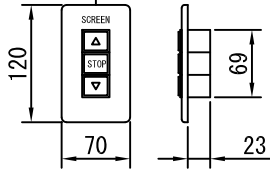

1連用フィルター埋め込み型スイッチ