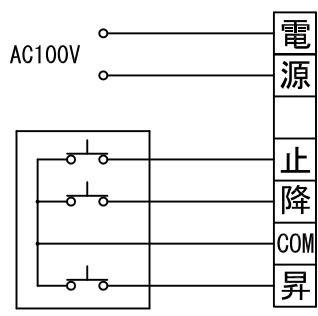

生地	クリアホワイト(CW)ビーズ(SB)(BB)(防災品)	付属品	1連リレーモータープレート(ミルクホワイト)		
モーター	ローラー内蔵型 出力25W モーター定格電流 1.05A	取付金具, W3/8吊ボルト	=1000×6		
ボックス	材質: アルミ製 塗装色: アルマイトB2クリアー	オプション	ワイヤレスリモコン		
電源	AC100V 50/60Hz	別途工事	電気配線配管工事(1次、2次側共)、スイッチボックス		
制御	DC5V				
質量	23.0Kg				
D-ai 株式会社ダイエン		尺度	A4 1/30 1/6		
		単位	mm		
		品名	80インチBOX一体型電動巻上スクリーン(16:10フォーマット)		
		Rev.	型番	DDX-WX80	No.