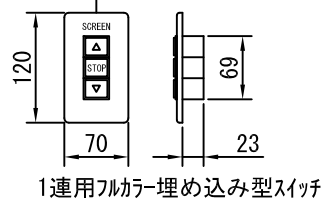

詳細図 1/6

※製品の仕様及びデザインは改善等のために予告なく変更する場合があります。

生地	クリアホワイト(CW)、ビーズ(SB)(防災品)	付属品	1連フッラーモダンプレート(ミルクホワイト) 取付金具、W3/8吊ボルトL=1000×6
モーター	ローラー内蔵型 出力25W モーター定格電流 1.05A	別売品	ワイヤレスリモコン
ボックス	材質：アルミ製 塗装色：アルマイトB2クリアー	別途工事	電気配線配管工事(1次、2次側共)、スイッチボックス
電源	AC100V 50/60Hz		
制御	DC5V		
質量	35.0Kg		

D-ai 株式会社ダイエン

尺度 A4 1/40 1/5
単位 mm

品名 150インチBOX一体型電動巻上スクリーン(16:9フォーマット)
Rev. 型番 DDX-HD150 No.