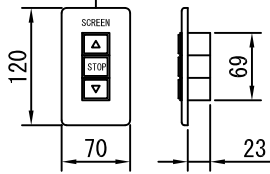

1連用フィルター埋め込み型スイッチ

結線図

生地	クリアホワイト(CW)、ビーズ(SB)(BB) (防災品)	付属品	1連フィルターモータープレート(ミルクホワイト) 取付金具, W3/8吊ボルト=1000×6		
モーター	ローラー内蔵型 出力25W モーター定格電流 1.05A	オプション	ワイヤレスリモコン		
ボックス	材質: アルミ製 塗装色: アルマイトB2クリアー	別途工事	電気配線配管工事(1次、2次側共)、スイッチボックス		
電源	AC100V 50/60Hz				
制御	DC5V				
質量	23.0Kg				
D-ai 株式会社ダイエン		尺度	A4 1/30 1/6		
		単位	mm		
		品名	80インチBOX一体型電動巻上スクリーン(16:9フォーマット)		
		Rev.	型番	DDX-HD80	No.

外観図 1/30

断面図 1/30

1連用フィルター埋め込み型スイッチ

結線図

詳細図 1/6

生地	クリアホワイト(CW)、ビーズ(SB)(BB) (防災品)	付属品	1連フィルターモータープレート(ミルクホワイト) 取付金具, W3/8吊ボルトL=1000×6	
モーター	ローラー内蔵型 出力25W モーター定格電流 1.05A	オプション	ワイヤレスリモコン	
ボックス	材質: アルミ製 塗装色: アルマイトB2クリアー	別途工事	電気配線配管工事(1次、2次側共)、スイッチホックス	
電源	AC100V 50/60Hz			
制御	DC5V			
質量	26.0Kg			
D-ai 株式会社ダイエン		尺度	A4 1/30 1/6	
		単位	mm	
		品名	100インチBOX一体型電動巻上スクリーン(16:9フォーマット)	
		Rev.	型番	No.
			DDX-HD100	

※吊下ピッチは推奨です。
任意の位置に調整可能

上部マスク寸法は内部リミット
スイッチにて調整可能 (0~400)

外観図 1/30

断面図 1/30

1連用フィルター埋め込み型スイッチ

結線図

詳細図 1/6

生地	クリアホワイト(CW)、ビーズ(SB)(BB) (防災品)	付属品	1連フィルターモータープレート(ミルクホワイト) 取付金具, W3/8吊ボルトL=1000×6
モーター	ローラー内蔵型 出力25W モーター定格電流 1.05A	オプション	ワイヤレスリモコン
ボックス	材質: アルミ製 塗装色: アルマイトB2クリアー	別途工事	電気配線配管工事(1次、2次側共)、スイッチボックス
電源	AC100V 50/60Hz		
制御	DC5V		
質量	30.0Kg		
D-ai 株式会社ダイエン		尺度	品名
		A4 1/30 1/6	120インチBOX一体型電動巻上スクリーン(16:9フォーマット)
		単位	Rev.
		mm	型番
			DDX-HD120
			No.