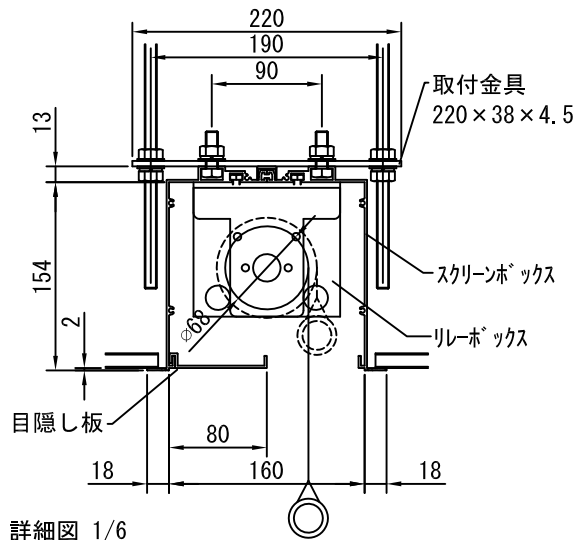

1連用フィルター埋め込み型スイッチ

結線図

生地	クリアホワイト(CW)、ビーズ(SB)(BB) (防災品)	付属品	1連フィルターモータープレート(ミルクホワイト) 取付金具, W3/8吊ボルト=1000×6		
モーター	ローラー内蔵型 出力25W モーター定格電流 1.05A	オプション	ワイヤレスリモコン		
ボックス	材質: アルミ製 塗装色: アルマイトB2クリアー	別途工事	電気配線配管工事(1次、2次側共)、スイッチボックス		
電源	AC100V 50/60Hz				
制御	DC5V				
質量	23.0Kg				
D-ai 株式会社ダイエン		尺度	A4 1/30 1/6		
		単位	mm		
		品名	80インチBOX一体型電動巻上スクリーン(16:9フォーマット)		
		Rev.	型番	DDX-HD80	No.

外観図 1/30

断面図 1/30

1連用フィルター埋め込み型スイッチ

結線図

詳細図 1/6

生地	クリアホワイト(CW)、ビーズ(SB)(BB) (防災品)	付属品	1連フィルターモータープレート(ミルクホワイト) 取付金具, W3/8吊ボルトL=1000×6	
モーター	ローラー内蔵型 出力25W モーター定格電流 1.05A	オプション	ワイヤレスリモコン	
ボックス	材質: アルミ製 塗装色: アルマイトB2クリアー	別途工事	電気配線配管工事(1次、2次側共)、スイッチホックス	
電源	AC100V 50/60Hz			
制御	DC5V			
質量	26.0Kg			
D-ai 株式会社ダイエン		尺度	A4 1/30 1/6	
		単位	mm	
		品名	100インチBOX一体型電動巻上スクリーン(16:9フォーマット)	
		Rev.	型番	No.
			DDX-HD100	

※吊下ピッチは推奨です。
任意の位置に調整可能

上部マスク寸法は内部リミット
スイッチにて調整可能 (0~400)

外観図 1/30

断面図 1/30

1連用フィルター埋め込み型スイッチ

結線図

詳細図 1/6

生地	クリアホワイト(CW)、ビーズ(SB)(BB) (防災品)	付属品	1連フィルターモータープレート(ミルクホワイト) 取付金具, W3/8吊ボルトL=1000×6
モーター	ローラー内蔵型 出力25W モーター定格電流 1.05A	オプション	ワイヤレスリモコン
ボックス	材質: アルミ製 塗装色: アルマイトB2クリアー	別途工事	電気配線配管工事(1次、2次側共)、スイッチボックス
電源	AC100V 50/60Hz		
制御	DC5V		
質量	30.0Kg		
D-ai 株式会社ダイエン		尺度	品名
		A4 1/30 1/6	120インチBOX一体型電動巻上スクリーン(16:9フォーマット)
		単位	Rev.
		mm	型番
			DDX-HD120
			No.

外觀図 1/40

断面図 1/40

詳細図 1/6

※製品の仕様及びデザインは改善等のために予告なく変更する場合があります。

生地	クリアホワイト(CW)、ビーズ(SB)(防災品)	付属品	1連フッラーモダンプレート(ミルクホワイト) 取付金具、W3/8吊ボルトL=1000×6
モーター	ローラー内蔵型 出力25W モーター定格電流 1.05A	別売品	ワイヤレスリモコン
ボックス	材質：アルミ製 塗装色：アルマイトB2クリアー	別途工事	電気配線配管工事(1次、2次側共)、スイッチボックス
電源	AC100V 50/60Hz		
制御	DC5V		
質量	35.0Kg		