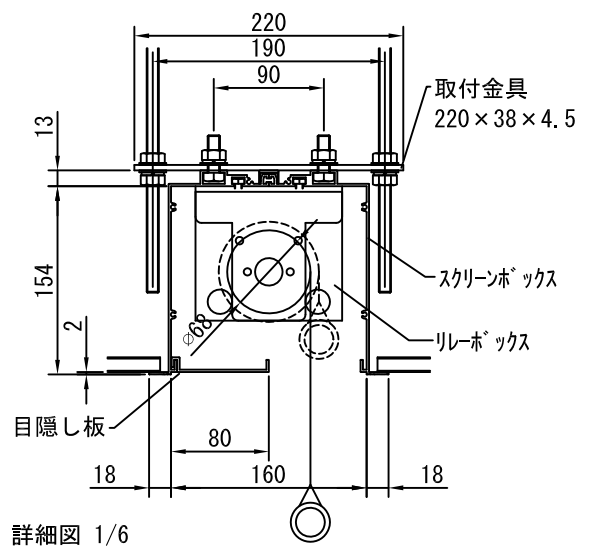

※吊下ピッチは推奨です。
任意の位置に調整可能

上部マスク寸法は内部リミット
スイッチにて調整可能 (0~400)

外観図 1/30

断面図 1/30

1連用フィルター埋め込み型スイッチ

結線図

詳細図 1/6

生地	クリアホワイト(CW)、ビーズ(SB)(BB) (防災品)	付属品	1連フィルターモータープレート(ミルクホワイト) 取付金具, W3/8吊ボルトL=1000×6
モーター	ローラー内蔵型 出力25W モーター定格電流 1.05A	オプション	ワイヤレスリモコン
ボックス	材質: アルミ製 塗装色: アルマイトB2クリアー	別途工事	電気配線配管工事(1次、2次側共)、スイッチボックス
電源	AC100V 50/60Hz		
制御	DC5V		
質量	30.0Kg		
D-ai 株式会社ダイエン		尺度	品名
		A4 1/30 1/6	120インチBOX一体型電動巻上スクリーン(16:9フォーマット)
		単位	Rev.
		mm	型番
			DDX-HD120
			No.

外觀図 1/40

断面図 1/40

詳細図 1/6

※製品の仕様及びデザインは改善等のために予告なく変更する場合があります。

生地	クリアホワイト(CW)、ビーズ(SB)(防災品)	付属品	1連フッラーモダンプレート(ミルクホワイト) 取付金具、W3/8吊ボルトL=1000×6
モーター	ローラー内蔵型 出力25W モーター定格電流 1.05A	別売品	ワイヤレスリモコン
ボックス	材質：アルミ製 塗装色：アルマイトB2クリアー	別途工事	電気配線配管工事(1次、2次側共)、スイッチボックス
電源	AC100V 50/60Hz		
制御	DC5V		
質量	35.0Kg		

D-ai 株式会社ダイエン

尺度 A4 1/40 1/5
単位 mm

品名 150インチBOX一体型電動巻上スクリーン(16:9フォーマット)
Rev. 型番 DDX-HD150 No.

生地	クリアホワイト(CW)ビーズ(SB)(BB)(防災品)	付属品	1連リレーモータープレート(ミルクホワイト)		
モーター	ローラー内蔵型 出力25W モーター定格電流 1.05A	取付金具, W3/8吊ボルト	=1000×6		
ボックス	材質: アルミ製 塗装色: アルマイトB2クリアー	オプション	ワイヤレスリモコン		
電源	AC100V 50/60Hz	別途工事	電気配線配管工事(1次、2次側共)、スイッチボックス		
制御	DC5V				
質量	23.0Kg				
D-ai 株式会社ダイエン		尺度	A4 1/30 1/6		
		単位	mm		
		品名	80インチBOX一体型電動巻上スクリーン(16:10フォーマット)		
		Rev.	型番	DDX-WX80	No.

1連用フィルター埋め込み型スイッチ

結線図

生地	クリアホワイト(CW)、ビーズ(SB)(BB) (防災品)	付属品	1連フィルターモータープレート(ミルクホワイト) 取付金具, W3/8吊ボルトL=1000×6		
モーター	ローラー内蔵型 出力25W モーター定格電流 1.05A	オプション	ワイヤレスリモコン		
ボックス	材質: アルミ製 塗装色: アルマイトB2クリアー	別途工事	電気配線配管工事(1次、2次側共)、スイッチボックス		
電源	AC100V 50/60Hz				
制御	DC5V				
質量	26.0Kg				
尺度 A4 1/30 1/6		品名 100インチBOX一体型電動巻上スクリーン(16:10フォーマット)			
単位 mm		Rev.	型番 DX-WX100	No.	