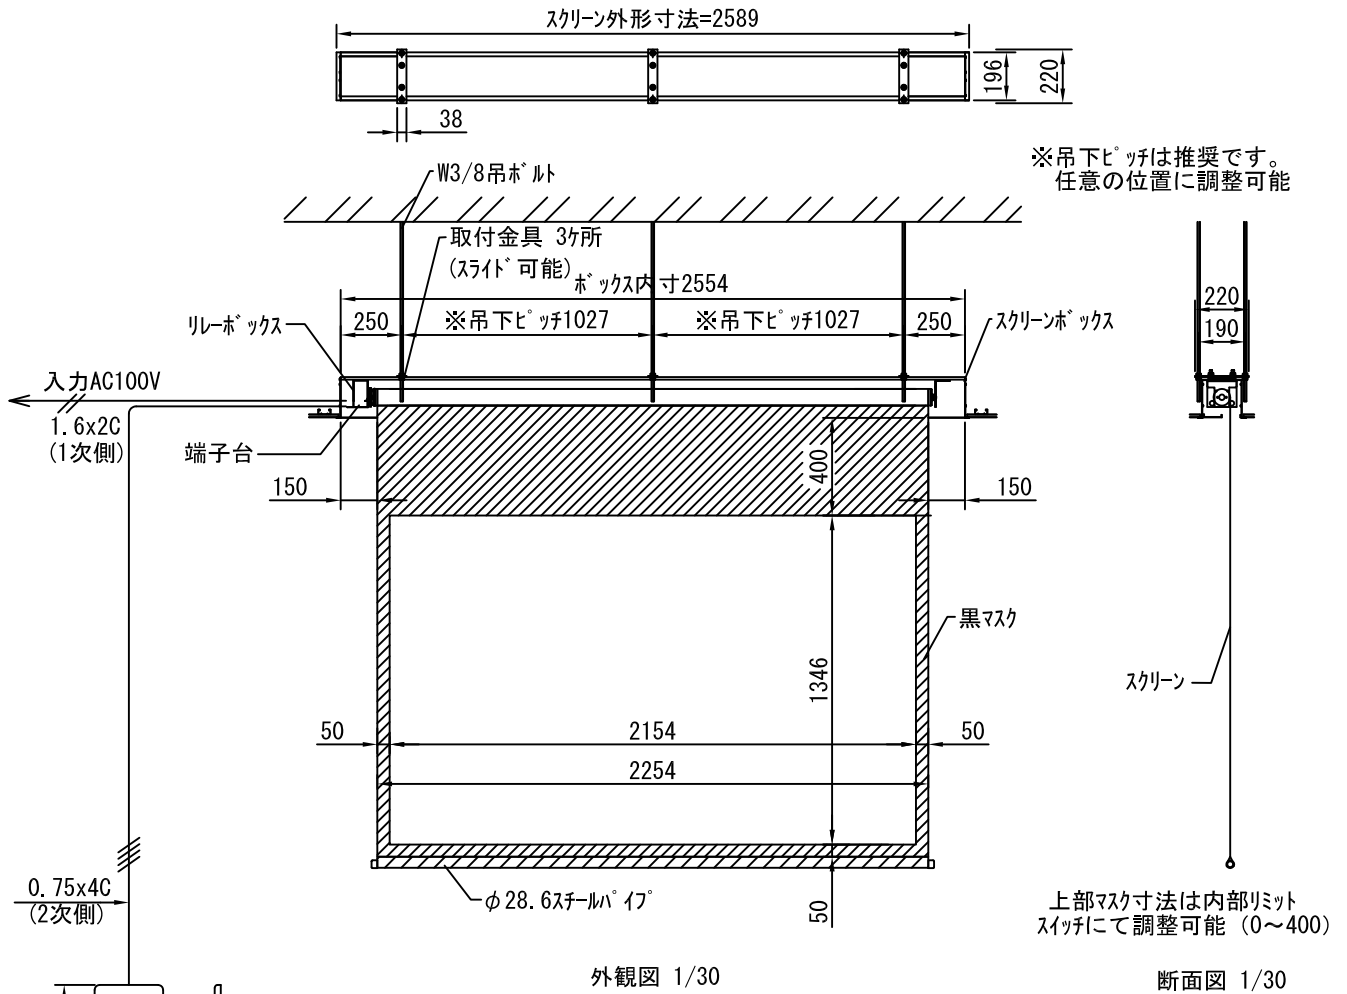

生地	クリアホワイト(CW)、ビーズ(SB)(BB) (防災品)	付属品	1連フィルターモータープレート(ミルクホワイト) 取付金具, W3/8吊ボルトL=1000×6		
モーター	ローラー内蔵型 出力25W モーター定格電流 1.05A	オプション	ワイヤレスリモコン		
ボックス	材質: アルミ製 塗装色: アルマイトB2クリアー	別途工事	電気配線配管工事(1次、2次側共)、スイッチボックス		
電源	AC100V 50/60Hz				
制御	DC5V				
質量	26.0Kg				
尺度 A4 1/30 1/6		品名 100インチBOX一体型電動巻上スクリーン(16:10フォーマット)			
単位 mm		Rev.	型番 DX-WX100	No.