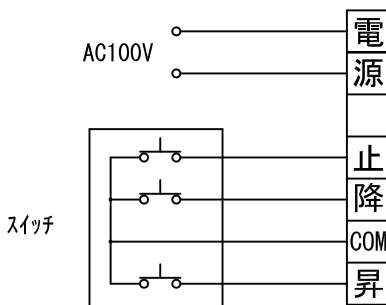

※吊下ピッチは推奨です。
任意の位置に調整可能

上部マスク寸法は内部リミット
スイッチにて調整可能 (0~400)

外観図 1/30

断面図 1/30

1連用フィルター埋め込み型スイッチ

結線図

詳細図 1/6

生地	クリアホワイト(CW)、ビーズ(SB)(BB) (防災品)	付属品	1連フィルターモータープレート(ミルクホワイト) 取付金具, W3/8吊ボルトL=1000×6
モーター	ローラー内蔵型 出力25W モーター定格電流 1.05A	オプション	ワイヤレスリモコン
ボックス	材質: アルミ製 塗装色: アルマイトB2クリアー	別途工事	電気配線配管工事(1次、2次側共)、スイッチボックス
電源	AC100V 50/60Hz		
制御	DC5V		
質量	30.0Kg		
D-ai 株式会社ダイエン		尺度	品名
		A4 1/30 1/6	120インチBOX一体型電動巻上スクリーン(16:9フォーマット)
		単位	Rev.
		mm	型番
			DDX-HD120
			No.