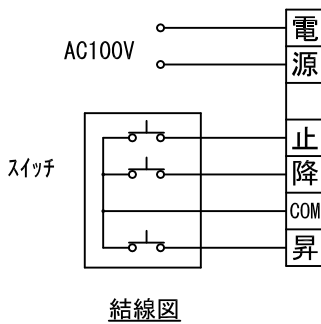

1連用フィルター埋め込み型スイッチ

結線図

生地	クリアホワイト(CW)、ビーズ(SB)(BB) (防災品)	付属品	1連フィルターモータープレート(ミルクホワイト) 取付金具, W3/8吊ボルトL=1000×6		
モーター	ローラー内蔵型 出力25W モーター定格電流 1.05A	オプション	ワイヤレスリモコン		
ボックス	材質: アルミ製 塗装色: アルマイトB2クリアー	別途工事	電気配線配管工事(1次、2次側共)、スイッチボックス		
電源	AC100V 50/60Hz				
制御	DC5V				
質量	26.0Kg				
尺度 A4 1/30 1/6		品名 100インチBOX一体型電動巻上スクリーン(16:10フォーマット)			
単位 mm		Rev.	型番 DX-WX100	No.	

外観図 1/30

断面図 1/30

1連用フィルター埋め込み型スイッチ

結線図

詳細図 1/6

生地	クリアホワイト(CW)、ビーズ(SB)(BB) (防災品)	付属品	1連フィルターモータープレート (ミルキーホワイト) 取付金具, W3/8吊ボルトL=1000×6		
モーター	ローラー内蔵型 出力25W モーター定格電流 1.05A	オプション	ワイヤレスリモコン		
ボックス	材質: アルミ製 塗装色: アルマイトB2クリアー	別途工事	電気配線配管工事(1次、2次側共)、スイッチボックス		
電源	AC100V 50/60Hz	品名	120インチBOX一体型電動巻上スクリーン(16:10フォーマット)		
制御	DC5V	Rev.	型番	DDX-WX120	
質量	30.0Kg	単位	No.		
尺度 A4 1/30 1/6					
単位 mm					