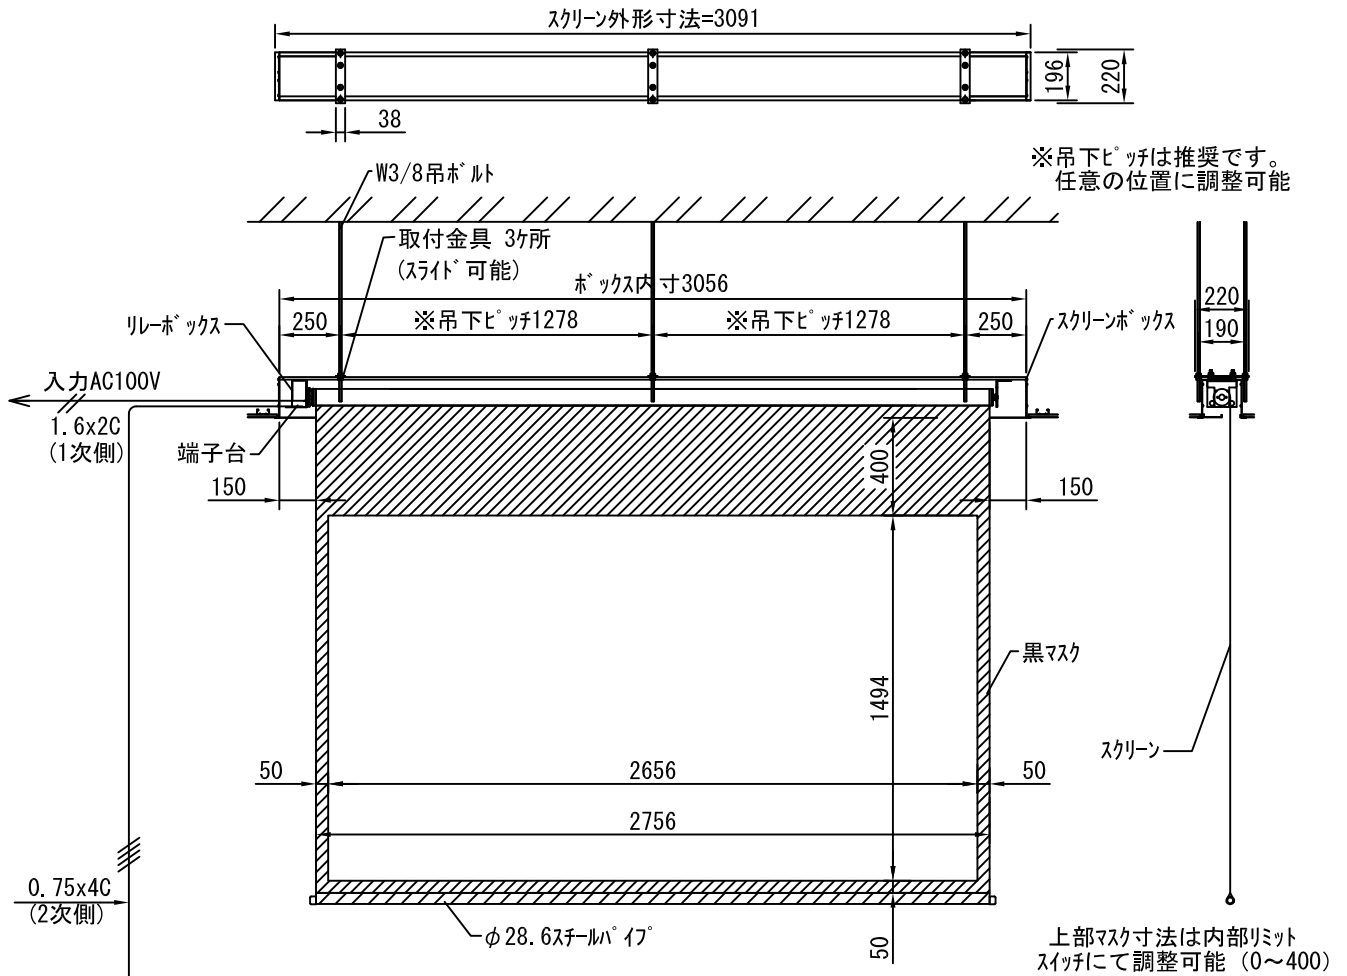

外観図 1/30

断面図 1/30

1連用フィルター埋め込み型スイッチ

結線図

詳細図 1/6

生地	クリアホワイト(CW)、ビーズ(SB)(BB) (防災品)	付属品	1連フィルターモータープレート(ミルクホワイト) 取付金具, W3/8吊ボルトL=1000×6	
モーター	ローラー内蔵型 出力25W モーター定格電流 1.05A	オプション	ワイヤレスリモコン	
ボックス	材質: アルミ製 塗装色: アルマイトB2クリアー	別途工事	電気配線配管工事(1次、2次側共)、スイッチホックス	
電源	AC100V 50/60Hz			
制御	DC5V			
質量	26.0Kg			
D-ai 株式会社ダイエン		尺度	A4 1/30 1/6	
		単位	mm	
		品名	100インチBOX一体型電動巻上スクリーン(16:9フォーマット)	
		Rev.	型番	No.
			DDX-HD100	

※吊下ピッチは推奨です。
任意の位置に調整可能

上部マスク寸法は内部リミット
スイッチにて調整可能 (0~400)

外観図 1/30

断面図 1/30

1連用フィルター埋め込み型スイッチ

結線図

詳細図 1/6

生地	クリアホワイト(CW)、ビーズ(SB)(BB) (防災品)	付属品	1連フィルターモータープレート(ミルクホワイト) 取付金具, W3/8吊ボルトL=1000×6
モーター	ローラー内蔵型 出力25W モーター定格電流 1.05A	オプション	ワイヤレスリモコン
ボックス	材質: アルミ製 塗装色: アルマイトB2クリアー	別途工事	電気配線配管工事(1次、2次側共)、スイッチボックス
電源	AC100V 50/60Hz		
制御	DC5V		
質量	30.0Kg		
D-ai 株式会社ダイエン		尺度	品名
		A4 1/30 1/6	120インチBOX一体型電動巻上スクリーン(16:9フォーマット)
		単位	Rev.
		mm	型番
			DDX-HD120
			No.