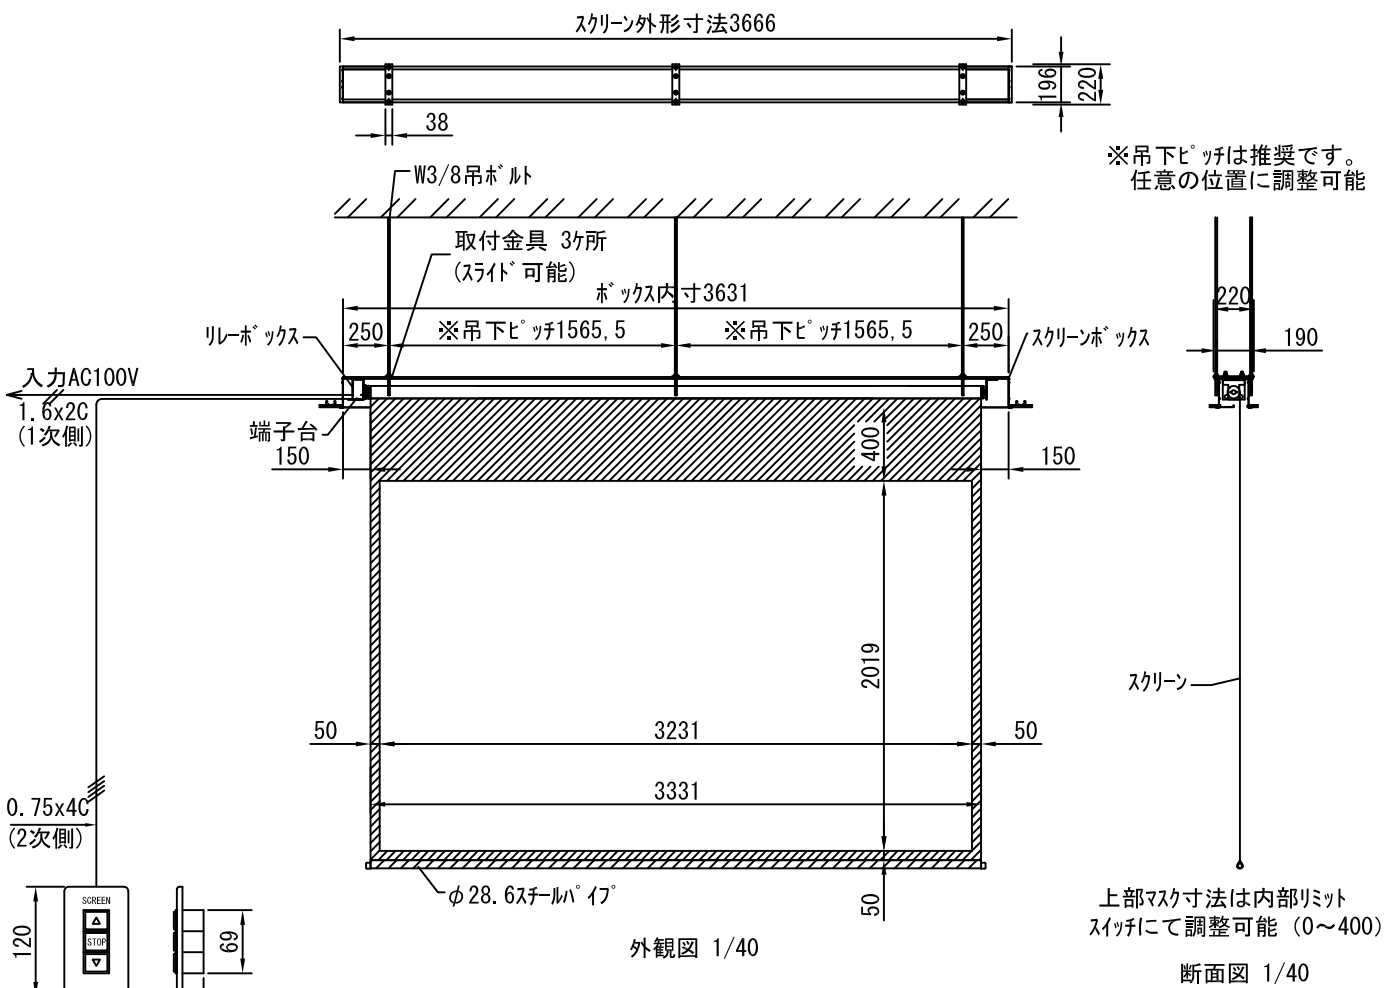

外観図 1/30

断面図 1/30

1連用フィルター埋め込み型スイッチ

結線図

詳細図 1/6

生地	クリアホワイト(CW)、ビーズ(SB)(BB) (防災品)	付属品	1連フィルターモータープレート (ミルキーホワイト) 取付金具, W3/8吊ボルトL=1000×6		
モーター	ローラー内蔵型 出力25W モーター定格電流 1.05A	オプション	ワイヤレスリモコン		
ボックス	材質: アルミ製 塗装色: アルマイトB2クリアー	別途工事	電気配線配管工事(1次、2次側共)、スイッチボックス		
電源	AC100V 50/60Hz	品名	120インチBOX一体型電動巻上スクリーン(16:10フォーマット)		
制御	DC5V	Rev.	型番	DDX-WX120	
質量	30.0Kg	単位	No.		
尺度 A4 1/30 1/6					
単位 mm					