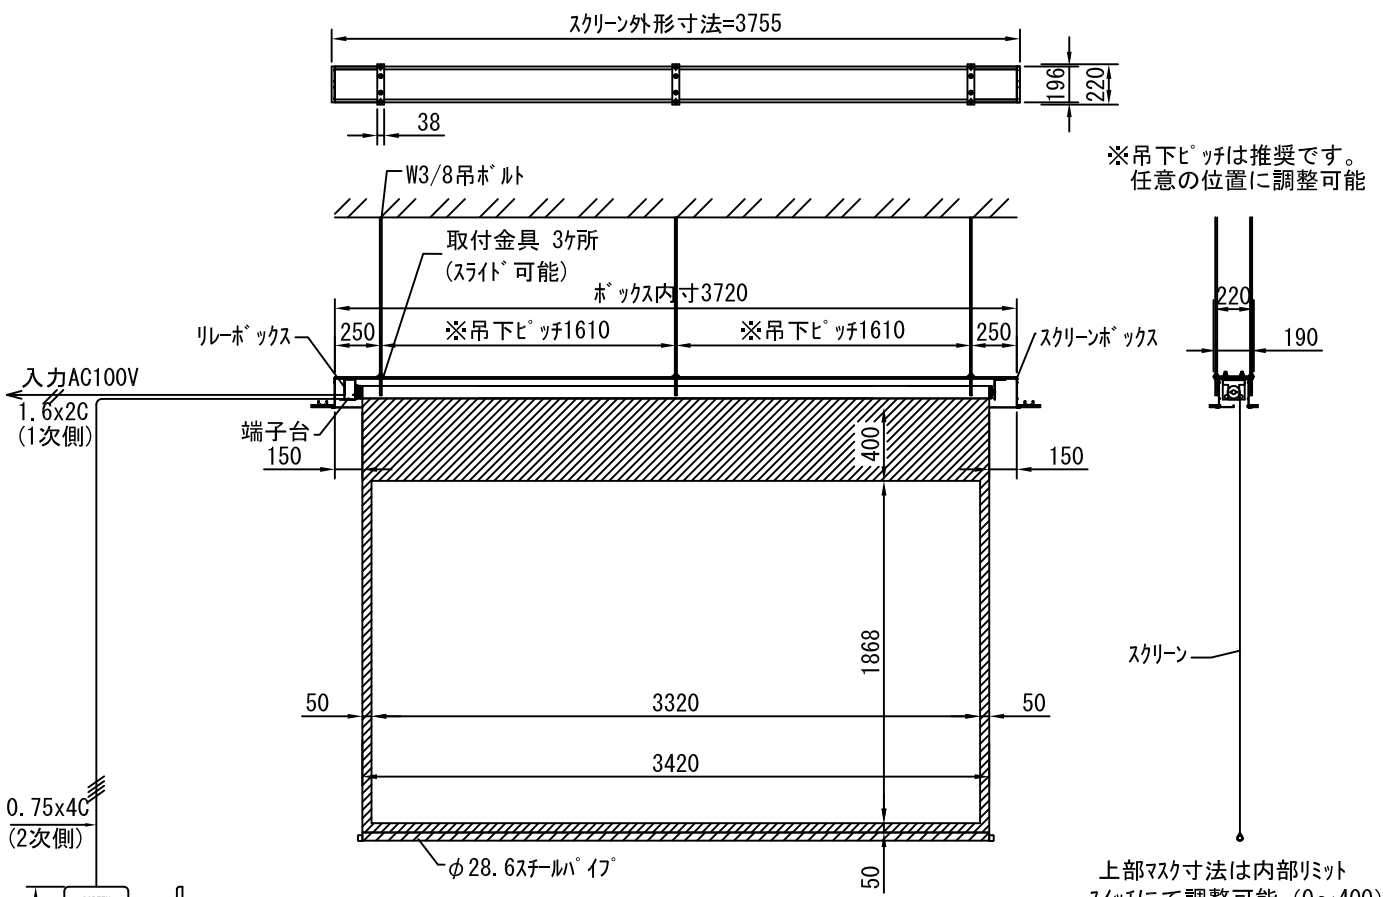

※吊下ピッチは推奨です。
任意の位置に調整可能

上部マスク寸法は内部リミット
スイッチにて調整可能 (0~400)

外観図 1/30

断面図 1/30

1連用フィルター埋め込み型スイッチ

結線図

詳細図 1/6

生地	クリアホワイト(CW)、ビーズ(SB)(BB) (防災品)	付属品	1連フィルターモータープレート(ミルクホワイト) 取付金具, W3/8吊ボルトL=1000×6
モーター	ローラー内蔵型 出力25W モーター定格電流 1.05A	オプション	ワイヤレスリモコン
ボックス	材質: アルミ製 塗装色: アルマイトB2クリアー	別途工事	電気配線配管工事(1次、2次側共)、スイッチボックス
電源	AC100V 50/60Hz		
制御	DC5V		
質量	30.0Kg		
D-ai 株式会社ダイエン		尺度	品名
		A4 1/30 1/6	120インチBOX一体型電動巻上スクリーン(16:9フォーマット)
		単位	Rev.
		mm	型番
			DDX-HD120
			No.