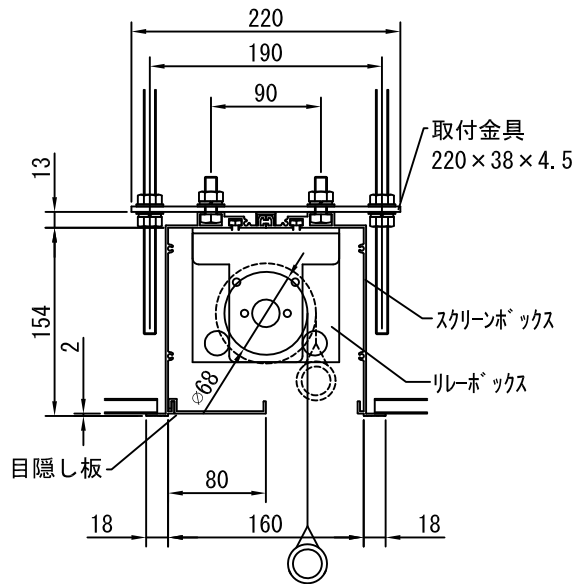

外観図 1/30

断面図 1/30

1連用フィルター埋め込み型スイッチ

結線図

詳細図 1/6

生地	クリアホワイト(CW)、ビーズ(SB)(BB) (防災品)	付属品	1連フィルターモータープレート (ミルキーホワイト) 取付金具, W3/8吊ボルトL=1000×6		
モーター	ローラー内蔵型 出力25W モーター定格電流 1.05A	オプション	ワイヤレスリモコン		
ボックス	材質: アルミ製 塗装色: アルマイトB2クリアー	別途工事	電気配線配管工事(1次、2次側共)、スイッチボックス		
電源	AC100V 50/60Hz	品名	120インチBOX一体型電動巻上スクリーン(16:10フォーマット)		
制御	DC5V	Rev.	型番	DDX-WX120	
質量	30.0Kg	単位	No.		
尺度 A4 1/30 1/6					
単位 mm					

※製品の仕様及びデザインは改善等のために予告なく変更する場合があります。

生地	クリアホワイト(CW)、ビーズ(SB)(防災品)	付属品	1連フルカラーモダンプレート(ミルクホワイト) 取付金具、W3/8吊ボルトL=1000×6	
モーター	ローラー内蔵型 出力25W モーター定格電流 1.05A	別売品	ワイヤレスリモコン	
ボックス	材質：アルミ製 塗装色：アルマイトB2クリアー	別途工事	電気配線配管工事(1次、2次側共)、スイッチボックス	
電源	AC100V 50/60Hz			
制御	DC5V			
質量	35.0Kg			
尺度		品名		
A4 1/40 1/5		150インチBOX一体型電動巻上スクリーン(16:10フォーマット)		
単位		Rev.	型番	No.
mm			DDX-WX150	