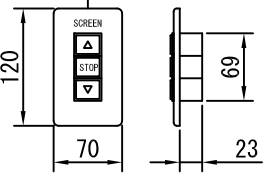

1連用フィルター埋め込み型スイッチ

結線図

生地	クリアホワイト(CW)、ビーズ(SB)(BB) (防災品)	付属品	1連フィルターモータープレート(ミルクホワイト) 取付金具, W3/8吊ボルトL=1000×6		
モーター	ローラー内蔵型 出力25W モーター定格電流 1.05A	オプション	ワイヤレスリモコン		
ボックス	材質: アルミ製 塗装色: アルマイトB2クリアー	別途工事	電気配線配管工事(1次、2次側共)、スイッチボックス		
電源	AC100V 50/60Hz				
制御	DC5V				
質量	26.0Kg				
尺度 A4 1/30 1/6		品名 100インチBOX一体型電動巻上スクリーン(16:10フォーマット)			
単位 mm		Rev.	型番 DX-WX100	No.	

外観図 1/30

断面図 1/30

1連用フィルター埋め込み型スイッチ

結線図

詳細図 1/6

生地	クリアホワイト(CW)、ビーズ(SB)(BB) (防災品)	付属品	1連フィルターモータープレート (ミルキーホワイト) 取付金具, W3/8吊ボルトL=1000×6		
モーター	ローラー内蔵型 出力25W モーター定格電流 1.05A	オプション	ワイヤレスリモコン		
ボックス	材質: アルミ製 塗装色: アルマイトB2クリアー	別途工事	電気配線配管工事(1次、2次側共)、スイッチボックス		
電源	AC100V 50/60Hz	品名	120インチBOX一体型電動巻上スクリーン(16:10フォーマット)		
制御	DC5V	Rev.	型番	DDX-WX120	
質量	30.0Kg	単位	No.		
尺度 A4 1/30 1/6					
単位 mm					