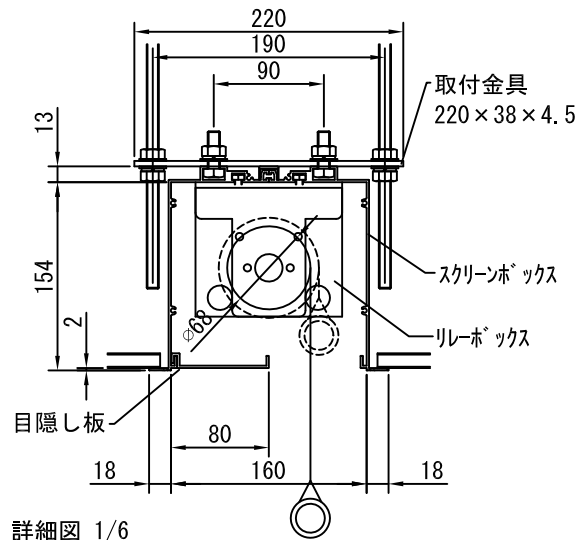

外観図 1/30

断面図 1/30

1連用フィルター埋め込み型スイッチ

結線図

詳細図 1/6

生地	クリアホワイト(CW)、ビーズ(SB)(BB) (防災品)	付属品	1連フィルターモータープレート(ミルクホワイト) 取付金具, W3/8吊ボルトL=1000×6	
モーター	ローラー内蔵型 出力25W モーター定格電流 1.05A	オプション	ワイヤレスリモコン	
ボックス	材質: アルミ製 塗装色: アルマイトB2クリアー	別途工事	電気配線配管工事(1次、2次側共)、スイッチホックス	
電源	AC100V 50/60Hz			
制御	DC5V			
質量	26.0Kg			
D-ai 株式会社ダイエン		尺度	A4 1/30 1/6	
		単位	mm	
		品名	100インチBOX一体型電動巻上スクリーン(16:9フォーマット)	
		Rev.	型番	No.
			DDX-HD100	

※吊下ピッチは推奨です。
任意の位置に調整可能

上部マスク寸法は内部リミット
スイッチにて調整可能 (0~400)

外観図 1/30

断面図 1/30

1連用フィルター埋め込み型スイッチ

結線図

詳細図 1/6

生地	クリアホワイト(CW)、ビーズ(SB)(BB) (防災品)	付属品	1連フィルターモータープレート(ミルクホワイト) 取付金具, W3/8吊ボルトL=1000×6
モーター	ローラー内蔵型 出力25W モーター定格電流 1.05A	オプション	ワイヤレスリモコン
ボックス	材質: アルミ製 塗装色: アルマイトB2クリアー	別途工事	電気配線配管工事(1次、2次側共)、スイッチボックス
電源	AC100V 50/60Hz		
制御	DC5V		
質量	30.0Kg		
D-ai 株式会社ダイエン		尺度	品名
		A4 1/30 1/6	120インチBOX一体型電動巻上スクリーン(16:9フォーマット)
		単位	Rev.
		mm	型番
			DDX-HD120
			No.

外觀図 1/40

断面図 1/40

詳細図 1/6

※製品の仕様及びデザインは改善等のために予告なく変更する場合があります。

生地	クリアホワイト(CW)、ビーズ(SB)(防災品)	付属品	1連フッラーモダンプレート(ミルクホワイト) 取付金具、W3/8吊ボルトL=1000×6
モーター	ローラー内蔵型 出力25W モーター定格電流 1.05A	別売品	ワイヤレスリモコン
ボックス	材質：アルミ製 塗装色：アルマイトB2クリアー	別途工事	電気配線配管工事(1次、2次側共)、スイッチボックス
電源	AC100V 50/60Hz		
制御	DC5V		
質量	35.0Kg		