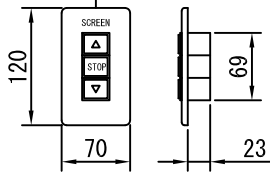

外観図 1/30

断面図 1/30

1連用フィルター埋め込み型スイッチ

結線図

詳細図 1/6

生地	クリアホワイト(CW)、ビーズ(SB)(BB) (防災品)	付属品	1連フィルターモータープレート(ミルクホワイト) 取付金具, W3/8吊ボルトL=1000×6	
モーター	ローラー内蔵型 出力25W モーター定格電流 1.05A	オプション	ワイヤレスリモコン	
ボックス	材質: アルミ製 塗装色: アルマイトB2クリアー	別途工事	電気配線配管工事(1次、2次側共)、スイッチホックス	
電源	AC100V 50/60Hz			
制御	DC5V			
質量	26.0Kg			
D-ai 株式会社ダイエン		尺度	A4 1/30 1/6	
		単位	mm	
		品名	100インチBOX一体型電動巻上スクリーン(16:9フォーマット)	
		Rev.	型番	No.
			DDX-HD100	

※吊下ピッチは推奨です。
任意の位置に調整可能

上部マスク寸法は内部リミット
スイッチにて調整可能 (0~400)

外観図 1/30

断面図 1/30

1連用フィルター埋め込み型スイッチ

結線図

詳細図 1/6

生地	クリアホワイト(CW)、ビーズ(SB)(BB) (防災品)	付属品	1連フィルターモータープレート(ミルクホワイト) 取付金具, W3/8吊ボルトL=1000×6
モーター	ローラー内蔵型 出力25W モーター定格電流 1.05A	オプション	ワイヤレスリモコン
ボックス	材質: アルミ製 塗装色: アルマイトB2クリアー	別途工事	電気配線配管工事(1次、2次側共)、スイッチボックス
電源	AC100V 50/60Hz		
制御	DC5V		
質量	30.0Kg		
D-ai 株式会社ダイエン		尺度	品名
		A4 1/30 1/6	120インチBOX一体型電動巻上スクリーン(16:9フォーマット)
		単位	Rev.
		mm	型番
			DDX-HD120
			No.