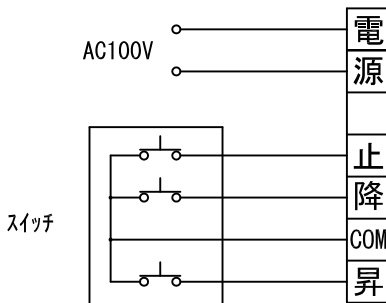

1連用フィルター埋め込み型スイッチ

結線図

生地	クリアホワイト(CW)、ビーズ(SB)(BB) (防災品)	付属品	1連フィルターモータープレート(ミルクホワイト) 取付金具, W3/8吊ボルトL=1000×6		
モーター	ローラー内蔵型 出力25W モーター定格電流 1.05A	オプション	ワイヤレスリモコン		
ボックス	材質: アルミ製 塗装色: アルマイトB2クリアー	別途工事	電気配線配管工事(1次、2次側共)、スイッチボックス		
電源	AC100V 50/60Hz				
制御	DC5V				
質量	26.0Kg				
尺度 A4 1/30 1/6		品名 100インチBOX一体型電動巻上スクリーン(16:10フォーマット)			
単位 mm		Rev.	型番 DX-WX100	No.	