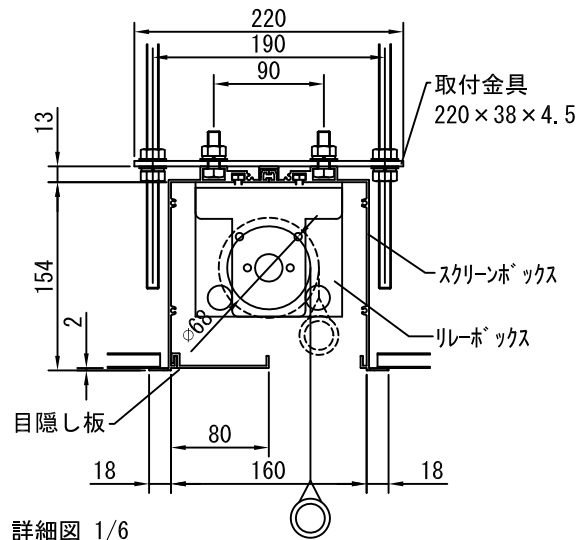

1連用フィルター埋め込み型スイッチ

結線図

生地	クリアホワイト(CW)、ビーズ(SB)(BB) (防災品)	付属品	1連フィルターモータープレート(ミルクホワイト) 取付金具, W3/8吊ボルト=1000×6		
モーター	ローラー内蔵型 出力25W モーター定格電流 1.05A	オプション	ワイヤレスリモコン		
ボックス	材質: アルミ製 塗装色: アルマイトB2クリアー	別途工事	電気配線配管工事(1次、2次側共)、スイッチボックス		
電源	AC100V 50/60Hz				
制御	DC5V				
質量	23.0Kg				
D-ai 株式会社ダイエン		尺度	A4 1/30 1/6		
		単位	mm		
		品名	80インチBOX一体型電動巻上スクリーン(16:9フォーマット)		
		Rev.	型番	DDX-HD80	No.

外観図 1/30

断面図 1/30

1連用フィルター埋め込み型スイッチ

結線図

詳細図 1/6

生地	クリアホワイト(CW)、ビーズ(SB)(BB) (防災品)	付属品	1連フィルターモータープレート(ミルクホワイト) 取付金具, W3/8吊ボルトL=1000×6	
モーター	ローラー内蔵型 出力25W モーター定格電流 1.05A	オプション	ワイヤレスリモコン	
ボックス	材質: アルミ製 塗装色: アルマイトB2クリアー	別途工事	電気配線配管工事(1次、2次側共)、スイッチホックス	
電源	AC100V 50/60Hz			
制御	DC5V			
質量	26.0Kg			
D-ai 株式会社ダイエン		尺度	A4 1/30 1/6	
		単位	mm	
		品名	100インチBOX一体型電動巻上スクリーン(16:9フォーマット)	
		Rev.	型番	No.
			DDX-HD100	

※吊下ピッチは推奨です。
任意の位置に調整可能

上部マスク寸法は内部リミット
スイッチにて調整可能 (0~400)

外観図 1/30

断面図 1/30

1連用フィルター埋め込み型スイッチ

結線図

詳細図 1/6

生地	クリアホワイト(CW)、ビーズ(SB)(BB) (防災品)	付属品	1連フィルターモータープレート(ミルクホワイト) 取付金具, W3/8吊ボルトL=1000×6
モーター	ローラー内蔵型 出力25W モーター定格電流 1.05A	オプション	ワイヤレスリモコン
ボックス	材質: アルミ製 塗装色: アルマイトB2クリアー	別途工事	電気配線配管工事(1次、2次側共)、スイッチボックス
電源	AC100V 50/60Hz		
制御	DC5V		
質量	30.0Kg		
D-ai 株式会社ダイエン		尺度	品名
		A4 1/30 1/6	120インチBOX一体型電動巻上スクリーン(16:9フォーマット)
		単位	Rev.
		mm	型番
			DDX-HD120
			No.