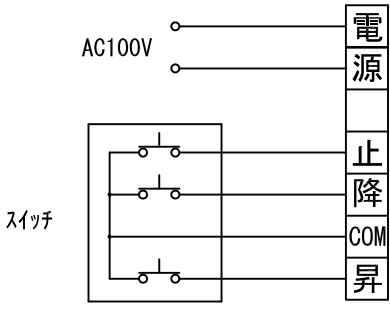

結線図

生地	クリアホワイト(CW)、ビーズ(SB)(BB) (防災品)	付属品	1連フィルターモータープレート (ミルキーホワイト) 取付金具, W3/8吊ボルトL=1000×6		
モーター	ローラー内蔵型 出力25W モーター定格電流 1.05A	オプション	ワイヤレスリモコン		
ボックス	材質: アルミ製 塗装色: アルマイトB2クリアー	別途工事	電気配線配管工事(1次、2次側共)、スイッチボックス		
電源	AC100V 50/60Hz	品名	120インチBOX一体型電動巻上スクリーン(16:10フォーマット)		
制御	DC5V	Rev.	型番	DDX-WX120	
質量	30.0Kg	単位	No.		
尺度 A4 1/30 1/6					
単位 mm