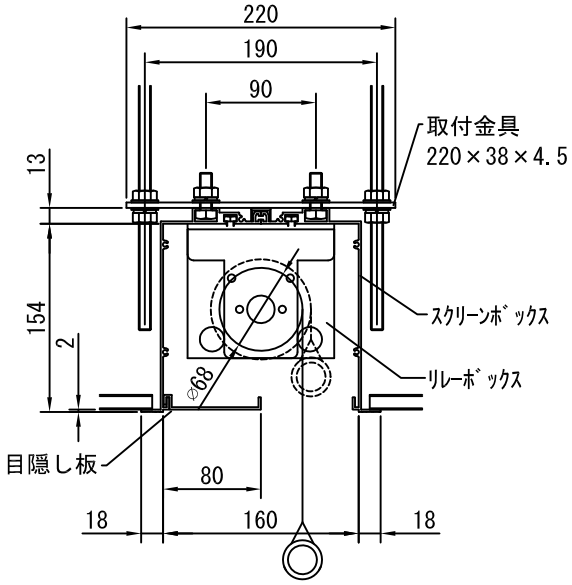

外観図 1/30

断面図 1/30

1連用フィルター埋め込み型スイッチ

結線図

詳細図 1/6

生地	クリアホワイト(CW)、ビーズ(SB)(BB) (防災品)	付属品	1連フィルターモータープレート(ミルクホワイト) 取付金具, W3/8吊ボルトL=1000×6	
モーター	ローラー内蔵型 出力25W モーター定格電流 1.05A	オプション	ワイヤレスリモコン	
ボックス	材質: アルミ製 塗装色: アルマイトB2クリアー	別途工事	電気配線配管工事(1次、2次側共)、スイッチホックス	
電源	AC100V 50/60Hz			
制御	DC5V			
質量	26.0Kg			
D-ai 株式会社ダイエン		尺度	A4 1/30 1/6	
		単位	mm	
		品名	100インチBOX一体型電動巻上スクリーン(16:9フォーマット)	
		Rev.	型番	No.
			DDX-HD100	

※吊下ピッチは推奨です。
任意の位置に調整可能

上部マスク寸法は内部リミット
スイッチにて調整可能 (0~400)

外観図 1/30

断面図 1/30

1連用フィルター埋め込み型スイッチ

結線図

詳細図 1/6

生地	クリアホワイト(CW)、ビーズ(SB)(BB) (防災品)	付属品	1連フィルターモータープレート(ミルクホワイト) 取付金具, W3/8吊ボルトL=1000×6
モーター	ローラー内蔵型 出力25W モーター定格電流 1.05A	オプション	ワイヤレスリモコン
ボックス	材質: アルミ製 塗装色: アルマイトB2クリアー	別途工事	電気配線配管工事(1次、2次側共)、スイッチボックス
電源	AC100V 50/60Hz		
制御	DC5V		
質量	30.0Kg		
D-ai 株式会社ダイエン		尺度	品名
		A4 1/30 1/6	120インチBOX一体型電動巻上スクリーン(16:9フォーマット)
		単位	Rev.
		mm	型番
			DDX-HD120
			No.

外觀図 1/40

断面図 1/40

詳細図 1/6

※製品の仕様及びデザインは改善等のために予告なく変更する場合があります。

生地	クリアホワイト(CW)、ビーズ(SB)(防災品)	付属品	1連フッラーモダンプレート(ミルクホワイト) 取付金具、W3/8吊ボルトL=1000×6
モーター	ローラー内蔵型 出力25W モーター定格電流 1.05A	別売品	ワイヤレスリモコン
ボックス	材質：アルミ製 塗装色：アルマイトB2クリアー	別途工事	電気配線配管工事(1次、2次側共)、スイッチボックス
電源	AC100V 50/60Hz		
制御	DC5V		
質量	35.0Kg		