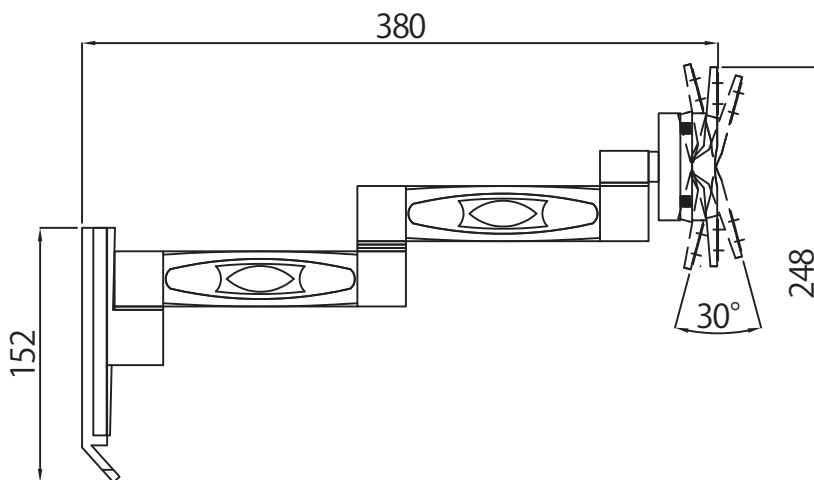

## ●仕様

対応インチ	15インチ～32インチ
VESA	75×75mm 100×100mm
外径寸法	横幅:120mm 高さ:248mm 奥行き:380mm
本体質量	1.2kg
耐荷重	15kg
調整角度範囲	ポールジョイント部: ±15° 左右: 各90°
壁面距離	MAX380mm
カラー	ブラック
材質	アルミ
塗装	焼付け黒塗装

## ●付属品

- M4×12 ナベネジ (4)
- M4×30 ナベネジ (4)
- M5×12 ナベネジ (4)
- M5×30 ナベネジ (4)
- スペーサー (4)
- タッピングネジ (2)
- フィッシャープラグ (2)
- 六角レンチ (2)
- 水平器 (1) (本体付属)

## ●寸法 (単位: mm)

【上面】

【正面】

【側面】