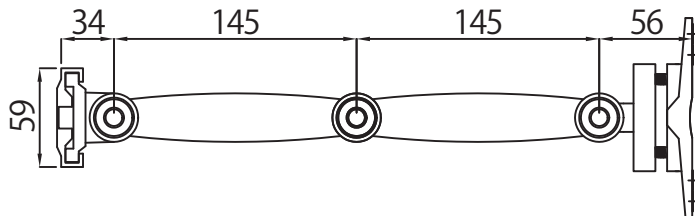

## ●仕様

対応インチ	15インチ～32インチ
VESA	75×75mm 100×100mm
外径寸法	横幅:120mm 高さ:248mm 奥行き:380mm
本体質量	1.2kg
耐荷重	15kg
調整角度範囲	ポールジョイント部: ±15° 左右: 各90°
壁面距離	MAX380mm
カラー	ブラック
材質	アルミ
塗装	焼付け黒塗装

## ●寸法 (単位: mm)

【上面】

【正面】

【側面】