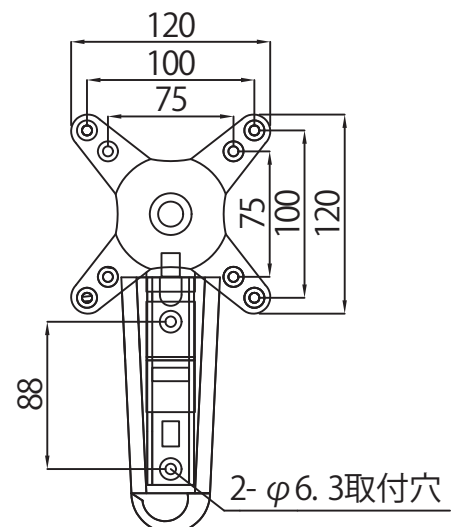

## ●仕様

対応インチ	15インチ～32インチ
VESA	75×75mm 100×100mm
外径寸法	横幅:120mm 高さ:248mm 奥行き:380mm
本体質量	1.2kg
耐荷重	15kg
調整角度範囲	ポールジョイント部: ±15° 左右: 各90°
壁面距離	MAX380mm
カラー	ブラック
材質	アルミ
塗装	焼付け黒塗装

## ●付属品

- M4×12 ナベネジ (4)
- M4×30 ナベネジ (4)
- M5×12 ナベネジ (4)
- M5×30 ナベネジ (4)
- スペーサー (4)
- タッピングネジ (2)
- フィッシャープラグ (2)
- 六角レンチ (2)
- 水平器 (1) (本体付属)

## ●寸法 (単位: mm)

【上面】

【正面】

【側面】