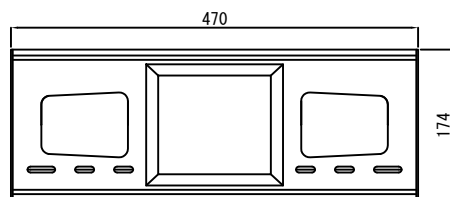

【製品仕様書】

製品名	型番
アーム式壁掛金具	MKB-AW1

外径寸法：幅：477mm 高さ：373mm 奥行き：50~465mm
本体質量：5.6Kg
耐荷重：45Kg
角度調整範囲：左右各45度 上下-2~12度 傾き調整±3度
取付可能ビスピッチ：W:200~400mm H:100~400mm
材質：スチール、プラスチック
塗装：ブラック
対応インチ：40~60インチ

付属品

M4×25…4本	六角レンチ…1本
M5×25…4本	薄型スパナ…1本
M6×25…4本	
M8×25…4本	
スペーサー…4個	
コンクリートアンカー…6本	
プラスチックアンカー…6本	
平ワッシャ（四角）…4枚	
平ワッシャ（丸型）…6枚	

●寸法

【壁側金具】

【側面】

【テレビ側金具寸法図】

【テレビ背面金具寸法図】

(単位：mm)

*仕様及び外観は予告無く変更する場合がございます。