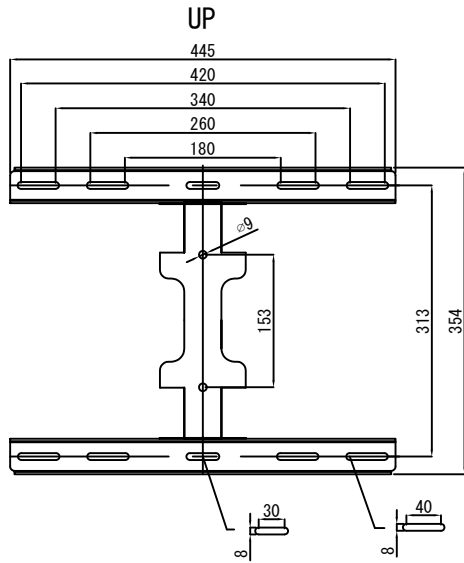

【製品仕様書】

製品名	型番
アーム式壁掛金具	MKB-AW1

外径寸法：幅：477mm 高さ：373mm 奥行き：50~465mm
本体質量：5.6Kg
耐荷重：45Kg
角度調整範囲：左右各45度 上下-2~12度 傾き調整±3度
取付可能ビスピッチ：W:200~400mm H:100~400mm
材質：スチール、プラスチック
塗装：ブラック
対応インチ：40~60インチ

付属品

M4×25…4本	六角レンチ…1本
M5×25…4本	薄型スパナ…1本
M6×25…4本	
M8×25…4本	
スペーサー…4個	
コンクリートアンカー…6本	
プラスチックアンカー…6本	
平ワッシャ（四角）…4枚	
平ワッシャ（丸型）…6枚	

●寸法

【壁側金具】

【側面】

【テレビ側金具寸法図】

【テレビ背面金具寸法図】

(単位：mm)

*仕様及び外観は予告無く変更する場合がございます。