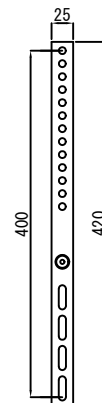

【製品仕様書】

製品名	型番
アーム式壁掛金具	MKB-AW1

外径寸法：幅：477mm 高さ：373mm 奥行き：50~465mm
本体質量：5.6Kg
耐荷重：45Kg
角度調整範囲：左右各45度 上下-2~12度 傾き調整±3度
取付可能ビスピッチ：W:200~400mm H:100~400mm
材質：スチール、プラスチック
塗装：ブラック
対応インチ：40~60インチ

付属品

M4×25…4本	六角レンチ…1本
M5×25…4本	薄型スパナ…1本
M6×25…4本	
M8×25…4本	
スペーサー…4個	
コンクリートアンカー…6本	
プラスチックアンカー…6本	
平ワッシャ（四角）…4枚	
平ワッシャ（丸型）…6枚	

●寸法

【壁側金具】

【側面】

【テレビ側金具寸法図】

【テレビ背面金具寸法図】

(単位：mm)

*仕様及び外観は予告無く変更する場合がございます。