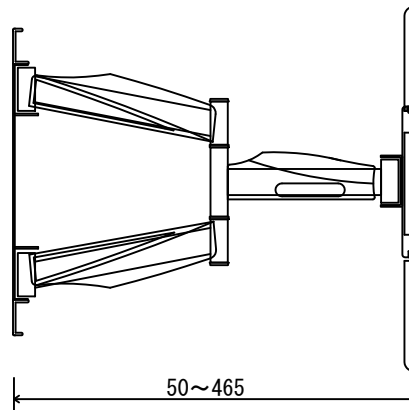

【製品仕様書】

製品名	型番
アーム式壁掛金具	MKB-AW1

外径寸法：幅：477mm 高さ：373mm 奥行き：50~465mm
本体質量：5.6Kg
耐荷重：45Kg
角度調整範囲：左右各45度 上下-2~12度 傾き調整±3度
取付可能ビスピッチ：W:200~400mm H:100~400mm
材質：スチール、プラスチック
塗装：ブラック
対応インチ：40~60インチ

付属品

M4×25…4本	六角レンチ…1本
M5×25…4本	薄型スパナ…1本
M6×25…4本	
M8×25…4本	
スペーサー…4個	
コンクリートアンカー…6本	
プラスチックアンカー…6本	
平ワッシャ（四角）…4枚	
平ワッシャ（丸型）…6枚	

●寸法

【壁側金具】

【側面】

【テレビ側金具寸法図】

【テレビ背面金具寸法図】

(単位：mm)

*仕様及び外観は予告無く変更する場合がございます。