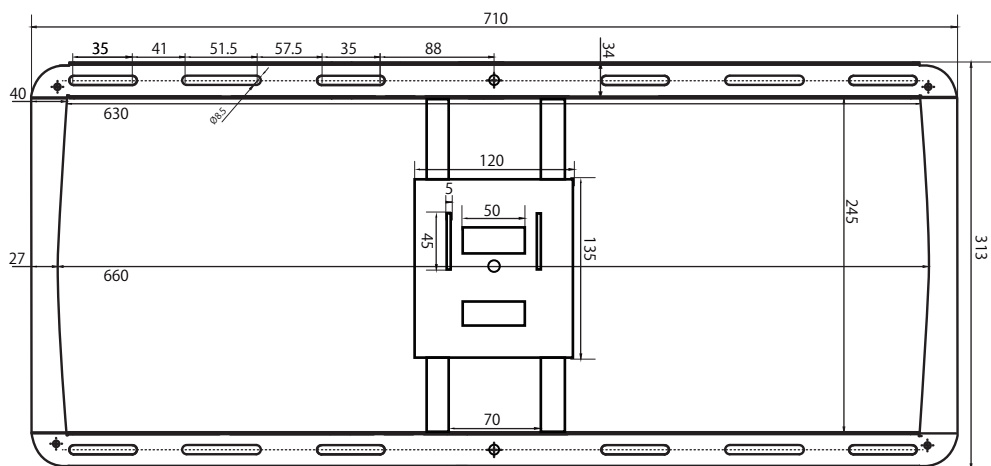

型番	製品名
MKB-AC1 (BS/WH)	アーム式壁掛け金具

●仕様

対応インチ	37インチ～65インチ
取付可能寸法	横:100mm～400mm 縦:100mm～400mm
外径寸法	横幅:720mm 高さ:433mm 奥行き:50～520mm
本体質量	6.7kg
耐荷重	25kg
調整角度範囲	上:5° 下:10° 左右:60° 傾き調整:左右2°
壁面距離	50～520mm
カラー	ブラック×シルバー、ホワイト
材質	スチール、アルミ、プラスチック(カバー部)
塗装	焼付け

●付属品

M4×12(4)	M6×45木ネジ(6)
M4×30(4)	M6×30木ネジ(8)
M5×12(4)	ワッシャー
M5×30(4)	φ18×6.5×1.5(8)
M6×12(4)	六角レンチ(1)
M6×30(4)	スパナ(1)
M8×16(4)	
M8×30(4)	
M4～M6ワッシャー(4)	
M8ワッシャー(4)	
スペーサー18×8×20(4)	

●寸法(単位: mm)

【壁側】

【側面】

【壁面プレート】

※仕様及び外観は予告無く変更する場合がございます。