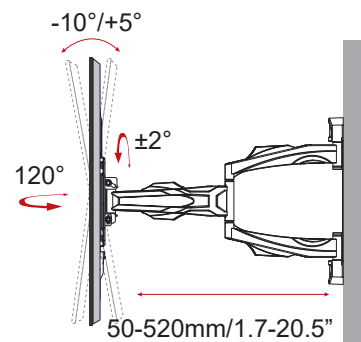

型番	製品名
MKB-AC1 (BS/WH)	アーム式壁掛け金具

●仕様

対応インチ	37インチ～65インチ
取付可能寸法	横:100mm～400mm 縦:100mm～400mm
外径寸法	横幅:720mm 高さ:433mm 奥行き:50～520mm
本体質量	6.7kg
耐荷重	25kg
調整角度範囲	上:5° 下:10° 左右:60° 傾き調整:左右2°
壁面距離	50～520mm
カラー	ブラック×シルバー、ホワイト
材質	スチール、アルミ、プラスチック(カバー部)
塗装	焼付け

●付属品

M4×12(4)	M6×45木ネジ(6)
M4×30(4)	M6×30木ネジ(8)
M5×12(4)	ワッシャー
M5×30(4)	φ18×6.5×1.5(8)
M6×12(4)	六角レンチ(1)
M6×30(4)	スパナ(1)
M8×16(4)	
M8×30(4)	
M4～M6ワッシャー(4)	
M8ワッシャー(4)	
スペーサー18×8×20(4)	

●寸法(単位: mm)

【壁側】

【側面】