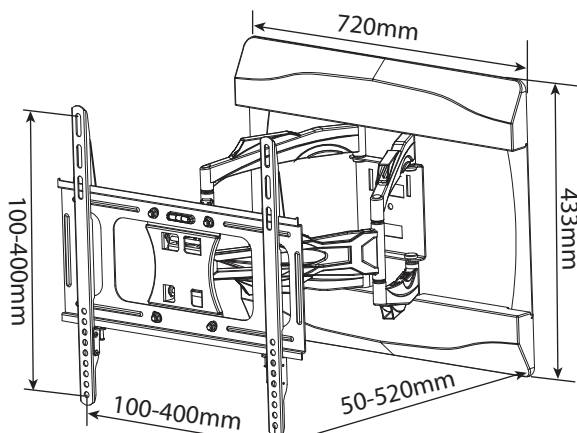

型番	製品名
MKB-AC1 (BS/WH)	アーム式壁掛け金具

●仕様

対応インチ	37インチ～65インチ
取付可能寸法	横:100mm～400mm 縦:100mm～400mm
外径寸法	横幅:720mm 高さ:433mm 奥行き:50～520mm
本体質量	6.7kg
耐荷重	25kg
調整角度範囲	上:5° 下:10° 左右:60° 傾き調整:左右2°
壁面距離	50～520mm
カラー	ブラック×シルバー、ホワイト
材質	スチール、アルミ、プラスチック(カバー部)
塗装	焼付け

●付属品

M4×12(4)	M6×45木ネジ(6)
M4×30(4)	M6×30木ネジ(8)
M5×12(4)	ワッシャー
M5×30(4)	φ18×6.5×1.5(8)
M6×12(4)	六角レンチ(1)
M6×30(4)	スパナ(1)
M8×16(4)	
M8×30(4)	
M4～M6ワッシャー(4)	
M8ワッシャー(4)	
スペーサー18×8×20(4)	

●寸法(単位: mm)

【壁側】

【側面】