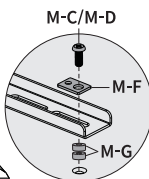

取付方法

1a 例) 木柱への取付

工具を使用して行ってください。

※木柱への取付では、
アンカー (W-B) は使用しません。

1. センサーで壁裏をチェックする

2. 目印をつける

3. 目印にあわせて穴をあける

4. 事前に水平器で
金具が水平に
なっているか確認する

5. W-C と W-A を使用し金具を壁に取付

1b 例) コンクリートへの取付

工具を使用して行ってください。

1. 目印をつける

2. 目印にあわせて穴をあける

3. 穴にアンカー (W-B) を差し込む

4. 事前に水平器で
金具が水平に
なっているか確認する

5. W-C と W-A を使用し金具を壁に取付

取付方法

2 ディスプレイ引掛け金具の取付

ディスプレイに合ったねじでしっかりと固定してください。

工具を使用して行ってください。

3 ディスプレイの取付

1. ディスプレイ引掛け金具を金具本体 (A) に引掛ける。

2. 下部のビスを固定する。

作業は必ず2人以上で行ってください。

工具を使用して行ってください。

4 角度調整