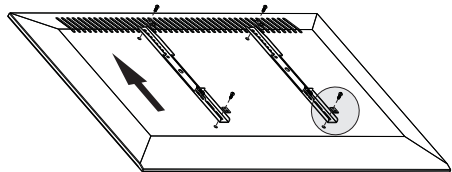

取付方法

2 ディスプレイ引掛け金具の取付