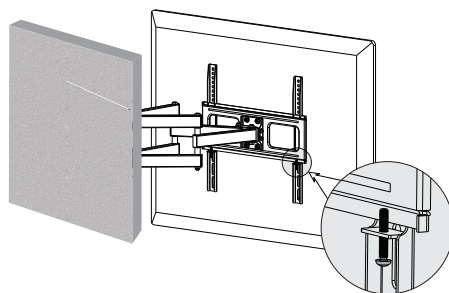

取付方法

1a 例) 木柱への取付

工具を使用して行ってください。

※木柱への取付では、
アンカー (W-B) は使用しません。

1. センサーで壁裏をチェックする

2. 目印をつける

3. 目印にあわせて穴をあける

4. 事前に水平器で
金具が水平に
なっているか確認する

5. W-C と W-A を使用し金具を壁に取付

1b 例) コンクリートへの取付

工具を使用して行ってください。

1. 目印をつける

2. 目印にあわせて穴をあける

3. 穴にアンカー (W-B) を差し込む

4. 事前に水平器で
金具が水平に
なっているか確認する

5. W-C と W-A を使用し金具を壁に取付

取付方法

2 ディスプレイ引掛け金具の取付

ディスプレイに合ったねじでしっかりと固定してください。

工具を使用して行ってください。

3 ディスプレイの取付

1. ディスプレイ引掛け金具を金具本体 (A) に引掛ける。

2. 下部のビスを固定する。

作業は必ず2人以上で行ってください。

工具を使用して行ってください。

4 角度調整