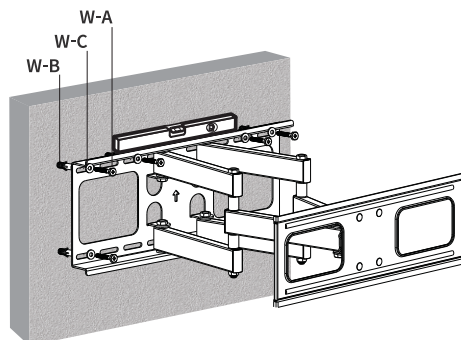

取付方法

1a 例) 木柱への取付

工具を使用して行ってください。

※木柱への取付では、
アンカー (W-B) は使用しません。

1. センサーで壁裏をチェックする

2. 目印をつける

3. 目印にあわせて穴をあける

4. 事前に水平器で
金具が水平に
なっているか確認する

5. W-C と W-A を使用し金具を壁に取付

1b 例) コンクリートへの取付

工具を使用して行ってください。

1. 目印をつける

2. 目印にあわせて穴をあける

3. 穴にアンカー (W-B) を差し込む

4. 事前に水平器で
金具が水平に
なっているか確認する

5. W-C と W-A を使用し金具を壁に取付