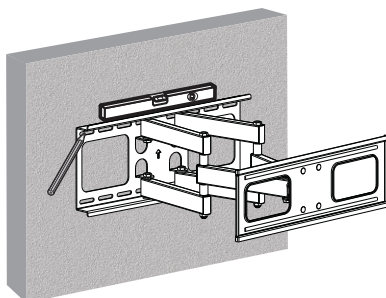

取付方法

1a 例) 木柱への取付

工具を使用して行ってください。

※木柱への取付では、
アンカー (W-B) は使用しません。

1. センサーで壁裏をチェックする

2. 目印をつける

3. 目印にあわせて穴をあける

4. 事前に水平器で
金具が水平に
なっているか確認する

5. W-C と W-A を使用し金具を壁に取付

1b 例) コンクリートへの取付

工具を使用して行ってください。

1. 目印をつける

2. 目印にあわせて穴をあける

3. 穴にアンカー (W-B) を差し込む

4. 事前に水平器で
金具が水平に
なっているか確認する

5. W-C と W-A を使用し金具を壁に取付