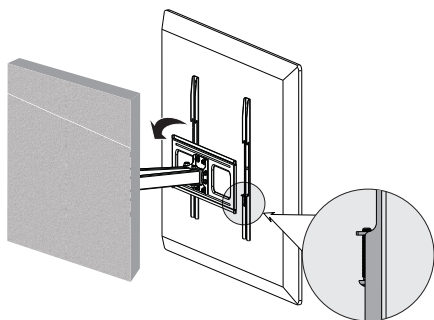

取付方法

1a 例) 木柱への取付

工具を使用して行ってください。

※木柱への取付では、
アンカー (W-B) は使用しません。

1. センサーで壁裏をチェックする

2. 目印をつける

3. 目印にあわせて穴をあける

4. 事前に水平器で
金具が水平に
なっているか確認する

5. W-C と W-A を使用し金具を壁に取付

1b 例) コンクリートへの取付

工具を使用して行ってください。

1. 目印をつける

2. 目印にあわせて穴をあける

3. 穴にアンカー (W-B) を差し込む

4. 事前に水平器で
金具が水平に
なっているか確認する

5. W-C と W-A を使用し金具を壁に取付

取付方法

2 ディスプレイ引掛け金具の取付

ディスプレイに合ったねじでしっかりと固定してください。

工具を使用して行ってください。

3 ディスプレイの取付

1. ディスプレイ引掛け金具を金具本体 (A) に引掛ける。

2. 下部のビスを固定する。

作業は必ず2人以上で行ってください。

工具を使用して行ってください。

4 角度調整