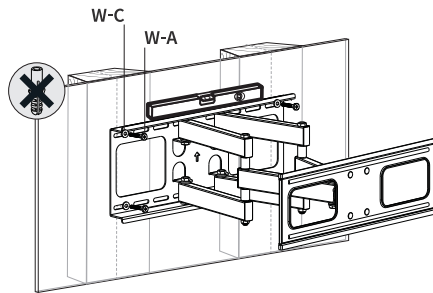

M-D
M8×30 (×4)

M-E
M8×50 (×4)

M-F (×4)

M-G (×8)

M-H (×8)

W-A (×6)

W-B (×6)

W-C (×6)

取付方法

1a 例) 木柱への取付

工具を使用して行ってください。

※木柱への取付では、
アンカー (W-B) は使用しません。

1. センサーで壁裏をチェックする

2. 目印をつける

3. 目印にあわせて穴をあける

4. 事前に水平器で
金具が水平に
なっているか確認する