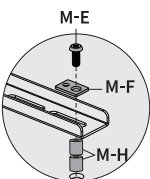

取付方法

1a 例) 木柱への取付

工具を使用して行ってください。

※木柱への取付では、
アンカー (W-B) は使用しません。

1. センサーで壁裏をチェックする

2. 目印をつける

3. 目印にあわせて穴をあける

4. 事前に水平器で
金具が水平に
なっているか確認する

5. W-C と W-A を使用し金具を壁に取付

1b 例) コンクリートへの取付

工具を使用して行ってください。

1. 目印をつける

2. 目印にあわせて穴をあける

3. 穴にアンカー (W-B) を差し込む

4. 事前に水平器で
金具が水平に
なっているか確認する

5. W-C と W-A を使用し金具を壁に取付

取付方法

2 ディスプレイ引掛け金具の取付

ディスプレイに合ったねじでしっかりと固定してください。

工具を使用して行ってください。

3 ディスプレイの取付

1. ディスプレイ引掛け金具を金具本体 (A) に引掛ける。

2. 下部のビスを固定する。

作業は必ず2人以上で行ってください。

工具を使用して行ってください。

4 角度調整