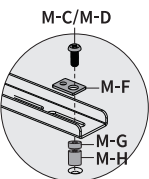

取付方法

1a 例) 木柱への取付

工具を使用して行ってください。

※木柱への取付では、
アンカー (W-B) は使用しません。

1. センサーで壁裏をチェックする

2. 目印をつける

3. 目印にあわせて穴をあける

4. 事前に水平器で
金具が水平に
なっているか確認する

5. W-C と W-A を使用し金具を壁に取付

1b 例) コンクリートへの取付

工具を使用して行ってください。

1. 目印をつける

2. 目印にあわせて穴をあける

3. 穴にアンカー (W-B) を差し込む

4. 事前に水平器で
金具が水平に
なっているか確認する

5. W-C と W-A を使用し金具を壁に取付

取付方法

2 ディスプレイ引掛け金具の取付

ディスプレイに合ったねじでしっかりと固定してください。

工具を使用して行ってください。

3 ディスプレイの取付

1. ディスプレイ引掛け金具を金具本体 (A) に引掛ける。

2. 下部のビスを固定する。

作業は必ず2人以上で行ってください。

工具を使用して行ってください。

4 角度調整