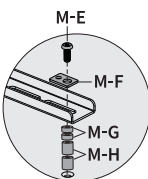

取付方法

1a 例) 木柱への取付

工具を使用して行ってください。

※木柱への取付では、
アンカー (W-B) は使用しません。

1. センサーで壁裏をチェックする

2. 目印をつける

3. 目印にあわせて穴をあける

4. 事前に水平器で
金具が水平に
なっているか確認する

5. W-C と W-A を使用し金具を壁に取付

1b 例) コンクリートへの取付

工具を使用して行ってください。

1. 目印をつける

2. 目印にあわせて穴をあける

3. 穴にアンカー (W-B) を差し込む

4. 事前に水平器で
金具が水平に
なっているか確認する

5. W-C と W-A を使用し金具を壁に取付

取付方法

2 ディスプレイ引掛け金具の取付

ディスプレイに合ったねじでしっかりと固定してください。

工具を使用して行ってください。

3 ディスプレイの取付

1. ディスプレイ引掛け金具を金具本体 (A) に引掛ける。

2. 下部のビスを固定する。

作業は必ず2人以上で行ってください。

工具を使用して行ってください。

4 角度調整