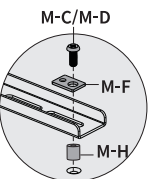

取付方法

1a 例) 木柱への取付

工具を使用して行ってください。

※木柱への取付では、
アンカー (W-B) は使用しません。

1. センサーで壁裏をチェックする

2. 目印をつける

3. 目印にあわせて穴をあける

4. 事前に水平器で
金具が水平に
なっているか確認する

5. W-C と W-A を使用し金具を壁に取付

1b 例) コンクリートへの取付

工具を使用して行ってください。

1. 目印をつける

2. 目印にあわせて穴をあける

3. 穴にアンカー (W-B) を差し込む

4. 事前に水平器で
金具が水平に
なっているか確認する

5. W-C と W-A を使用し金具を壁に取付

取付方法

2 ディスプレイ引掛け金具の取付

ディスプレイに合ったねじでしっかりと固定してください。

工具を使用して行ってください。

3 ディスプレイの取付

1. ディスプレイ引掛け金具を金具本体 (A) に引掛ける。

2. 下部のビスを固定する。

作業は必ず2人以上で行ってください。

工具を使用して行ってください。

4 角度調整