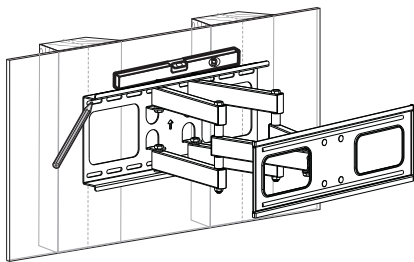

M-D
M8×30 (×4)

M-E
M8×50 (×4)

M-F (×4)

M-G (×8)

M-H (×8)

W-A (×6)

W-B (×6)

W-C (×6)

取付方法

1a 例) 木柱への取付

工具を使用して行ってください。

※木柱への取付では、
アンカー (W-B) は使用しません。

1. センサーで壁裏をチェックする

2. 目印をつける

3. 目印にあわせて穴をあける

4. 事前に水平器で
金具が水平に
なっているか確認する