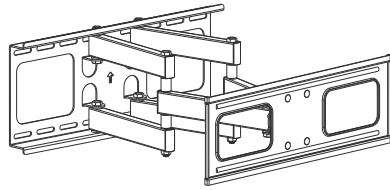

部品一覧

A (×1)

取付方法

1a 例) 木柱への取付