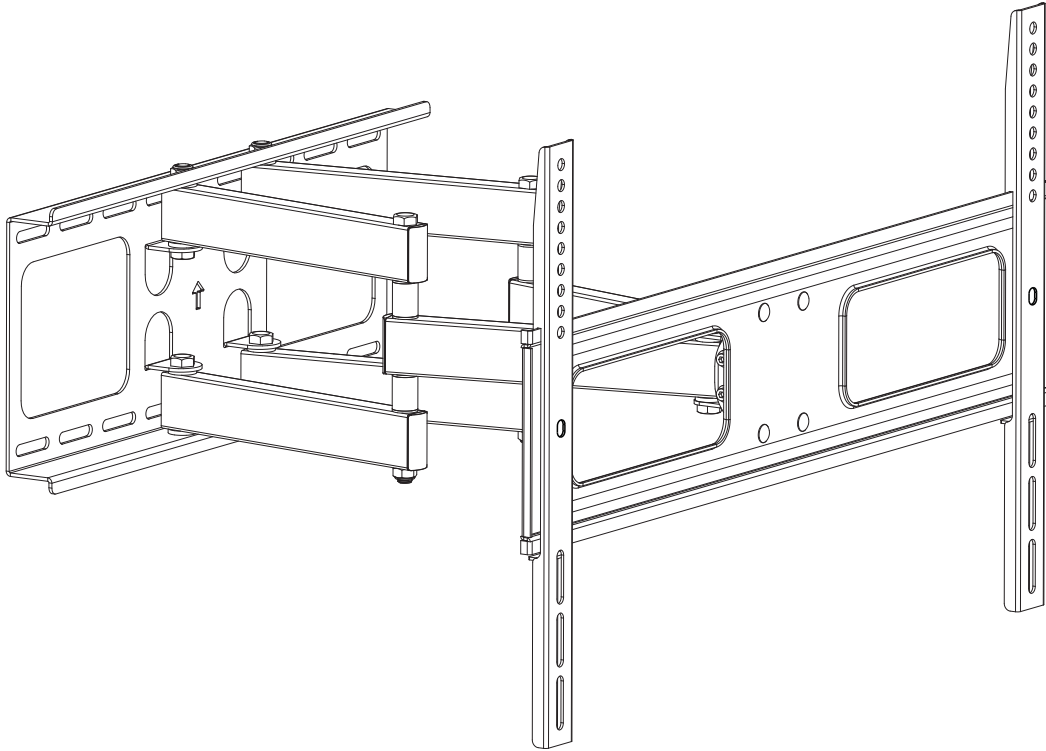

Full Motion LED, LCD TV Wall Mount

LPA36-446

VESA

200x200/300x300
400x200/400x400

重要 設置や組立てを始める前に、取扱説明書をご一読ください。
取扱説明書または警告に関してご不明な点がございましたら、代理店までお問い合わせください。
設置を始める前に、付属品の一覧を確認し、すべての部品がお手元にあるかご確認ください。
部品が見当たらない場合や初期不良の場合は交換いたしますので、ご購入の代理店までご連絡ください。

注意

- 金具は取扱説明書の指示に従って組立て、設置してください。
- 不適切な取り付けは事故の原因となり、ディスプレイの破損や重大な傷害を引き起こす恐れがあります。
- 耐荷重より重いディスプレイの使用は、不安定な状態になり落下・破損などの事故を引き起こす恐れがあります。
- 本製品は専門の知識や経験のある方が設置を行ってください。設置の際は安全装置および適切な道具をご使用ください。
- ディスプレイの設置や取り外しは必ず2人以上で行ってください。

- 本製品は、木製スタッド壁、硬いコンクリート壁、またはレンガ壁に設置することを想定し設計されています。
- 取付壁面は金具およびすべての付属品・ディスプレイの総重量を安全に支えられる強度である必要があります。
- 付属の取付ねじを使用し、ねじは決して締めすぎないようにご注意ください。
- 本製品は屋内使用のみに対応しています。
- 本製品を屋外で使用すると、製品の劣化や不具合により破損、事故の原因になる恐れがあります。
- 本製品は小型の部品も含まれますので、小さなお子様の手の届かない場所に保管してください。

取付方法

2 ディスプレイ引掛け金具の取付

ディスプレイに合ったねじでしっかりと固定してください。

工具を使用して行ってください。

3 ディスプレイの取付

1. ディスプレイ引掛け金具を金具本体 (A) に引掛ける。

2. 下部のビスを固定する。

作業は必ず2人以上で行ってください。