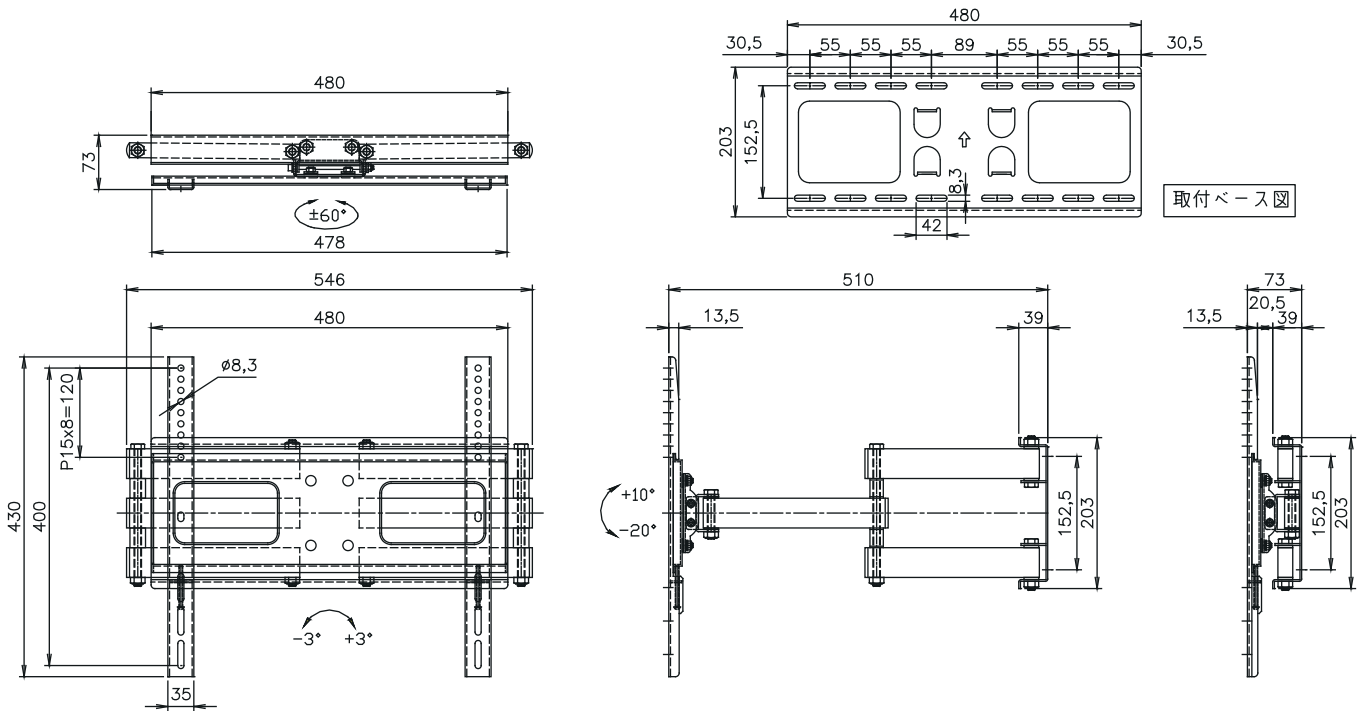

仕様図

D-ai Audio Visual Communication Computer-Control system
Total Planning and Construction

株式会社ダイエン

<https://www.daien.jp>

本社 / 大阪営業所 〒590-0025 大阪府堺市堺区向陵東町 1-4-28
TEL : 072 (240) 7701 FAX : 072 (240) 7702

関東営業所 〒230-0038 神奈川県横浜市鶴見区潮田町 1-10-5
TEL : 045 (510) 4330 FAX : 045 (510) 4403

福岡営業所 〒812-0006 福岡県福岡市博多区上牟田 2-7-1
TEL : 092 (415) 5660 FAX : 092 (415) 5661

販売代理店様