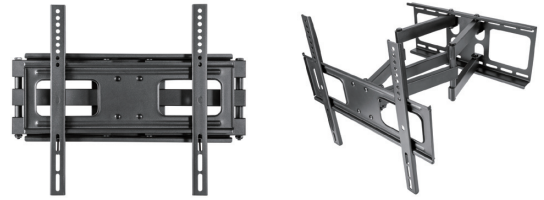

D-ai 中型フルモーションマウント金具 LPA36-446

対応サイズ	40 ~ 70 型
対応 VESA	VESA400×400 以下
耐荷重	約50kg
質量	約6.5kg

- ✓ フルモーション可動
- ✓ 左右 ±60° 水平 ±3°
- ✓ 傾き -20° ~ +10°
- ✓ UL 規格に準拠

※ディスプレイの種類によっては背面部の凹凸やコネクター部分と干渉し、
取付できない場合がございます。あらかじめ、取付適合機種について担当にご相談ください。
※製品の仕様およびデザインは予告なく変更する場合があります。
※製品の色は印刷・表示ディスプレイにより実際の製品と色味が異なって見える場合がございます。