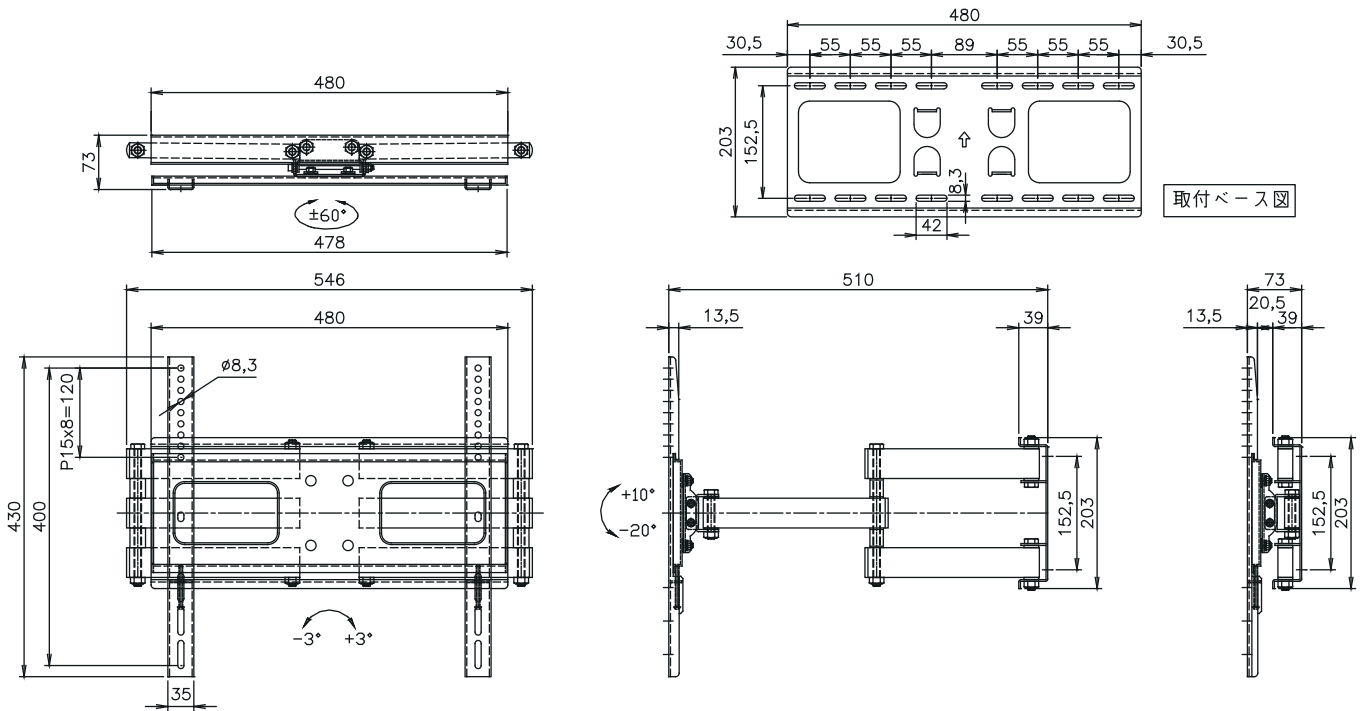

仕様図

D-ai Audio Visual Communication Computer-Control system
Total Planning and Construction

株式会社ダイエン

<https://www.daien.jp>

本社 / 大阪営業所 〒590-0025 大阪府堺市堺区向陵東町 1-4-28
TEL : 072 (240) 7701 FAX : 072 (240) 7702

関東営業所 〒230-0038 神奈川県横浜市鶴見区潮田町 1-10-5
TEL : 045 (510) 4330 FAX : 045 (510) 4403

福岡営業所 〒812-0006 福岡県福岡市博多区上牟田 2-7-1
TEL : 092 (415) 5660 FAX : 092 (415) 5661

販売代理店様