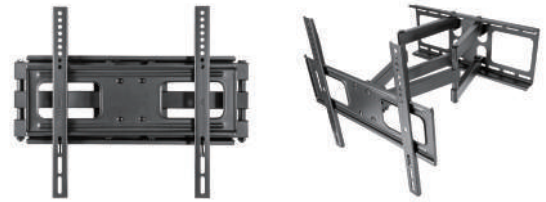

D-ai 中型フルモーションマウント金具 LPA36-446

対応サイズ	40 ~ 70 型
対応 VESA	VESA400×400 以下
耐荷重	約50kg
質量	約6.5kg

- ✓ フルモーション可動
- ✓ 左右 ±60° 水平 ±3°
- ✓ 傾き -20° ~ +10°
- ✓ UL 規格に準拠

※ディスプレイの種類によっては背面部の凹凸やコネクター部分と干渉し、
取付できない場合がございます。あらかじめ、取付適合機種について担当にご相談ください。
※製品の仕様およびデザインは予告なく変更する場合があります。
※製品の色は印刷・表示ディスプレイにより実際の製品と色味が異なって見える場合がございます。