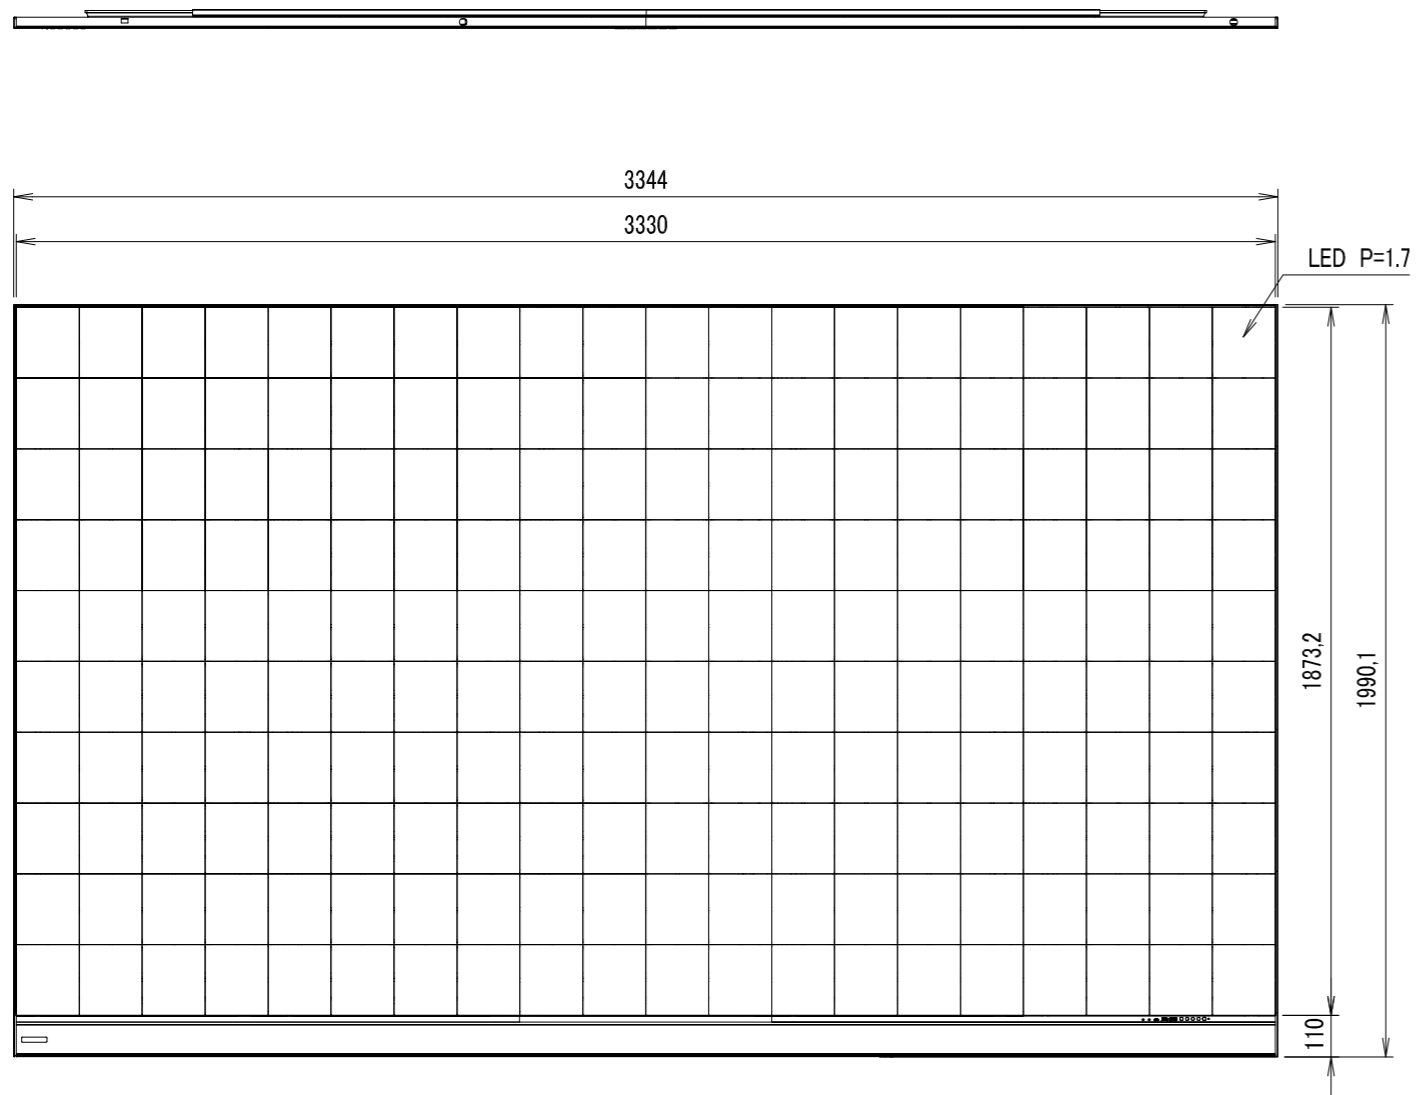

壁掛け金具 A部詳細図 1/5

* 製品の仕様及びデザインは改善等の為、予告なく変更する場合があります。

画面サイズ*	150インチ
L E D	SMD ピッチ1.7mm
消費電力	2,220w
本 体	アルミダイキャスト
重 量	135kg(金具除く)

訂 正

D-ai 株式会社ダイエン

尺度 1/20(A3)	品名	LEDオールインワンディスプレイ 壁付け型	
単位 mm	Rev.	Ver. 1.0	型番 D-ai-X WALL II 12013
			No.