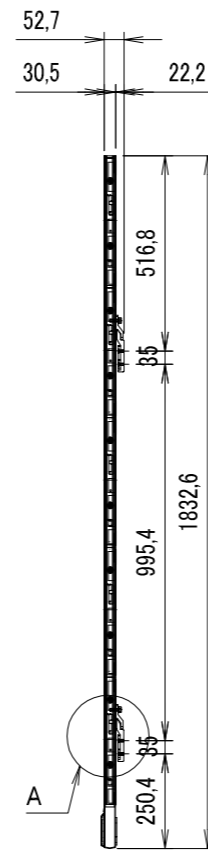

画面サイズ*	120インチ
L E D	SMD ピッチ1.3mm
消費電力	1,720w
本 体	アルミダイキャスト
重 量	90kg(スタンド除く)

* 製品の仕様及びデザインは改善等の為、予告なく変更する場合があります。

訂 正

D-ai 株式会社ダイエン

尺度 1/20(A3)	品名	LEDオールインワンディスプレイ スタンド型	
単位 mm	Rev.	Ver. 1.0	型番 D-ai-X WALL II 12013
			No.

壁掛け金具 A部詳細図 1/5

* 製品の仕様及びデザインは改善等の為、予告なく変更する場合があります。

画面サイズ*	120インチ
L E D	SMD ピッチ1.3mm
消費電力	1720w
本 体	アルミダイキャスト
重 量	90kg(金具除く)

訂 正	

尺度 1/20(A3)	品名	LEDオールインワンディスプレイ 壁付け型	
単位 mm	Rev.	Ver. 1.0	型番 D-ai-X WALL II 12013
			No.

* 製品の仕様及びデザインは改善等の為、予告なく変更する場合があります。

画面サイズ*	138インチ
L E D	SMD ピッチ1.5mm
消費電力	1,990w
本 体	アルミダイキャスト
重 量	135kg(スタンド除く)

訂 正

D-ai 株式会社ダイエン

尺度 1/20(A3)	品名	LEDオールインワンディスプレイ スタンド型	
単位 mm	Rev.	Ver. 1.0	型番 D-ai-X WALL II 13815
			No.

壁掛け金具 A部詳細図 1/5

* 製品の仕様及びデザインは改善等の為、予告なく変更する場合があります。

画面サイズ*	138インチ
L E D	SMD ピッチ1.5mm
消費電力	1,990w
本 体	アルミダイキャスト
重 量	135kg(金具除く)

訂 正	

D-ai 株式会社ダイエン

尺度 1/20(A3)	品名	LEDオールインワンディスプレイ 壁付け型	
単位 mm	Rev.	Ver. 1.0	型番 D-ai-X WALL II 13815
			No.