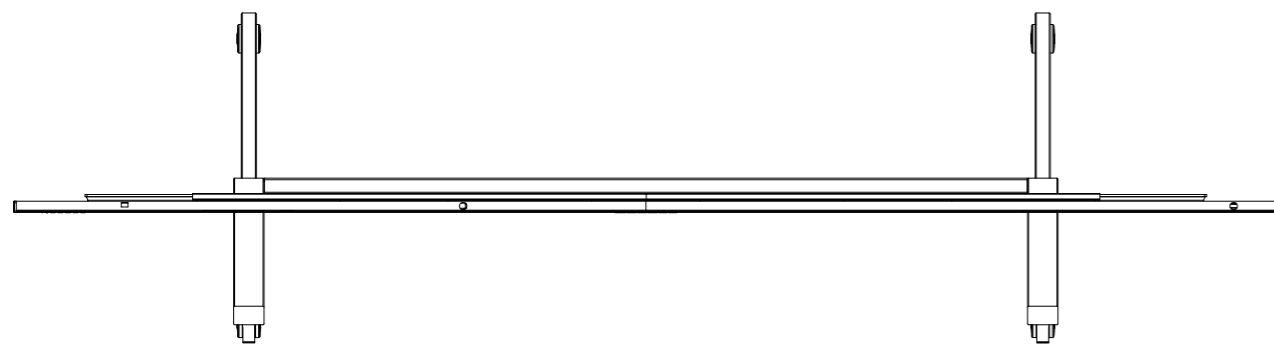

壁掛け金具 A部詳細図 1/5

* 製品の仕様及びデザインは改善等の為、予告なく変更する場合があります。

画面サイズ*	120インチ
L E D	SMD ピッチ1.3mm
消費電力	1720w
本 体	アルミダイキャスト
重 量	90kg(金具除く)

訂 正	

尺度 1/20(A3)	品名	LEDオールインワンディスプレイ 壁付け型	
単位 mm	Rev.	Ver. 1.0	型番 D-ai-X WALL II 12013
			No.

* 製品の仕様及びデザインは改善等の為、予告なく変更する場合があります。

画面サイズ*	138インチ
L E D	SMD ピッチ1.5mm
消費電力	1,990w
本 体	アルミダイキャスト
重 量	135kg(スタンド除く)

訂 正

D-ai 株式会社ダイエン

尺度 1/20(A3)	品名	LEDオールインワンディスプレイ スタンド型	
単位 mm	Rev.	Ver. 1.0	型番 D-ai-X WALL II 13815
			No.

壁掛け金具 A部詳細図 1/5

* 製品の仕様及びデザインは改善等の為、予告なく変更する場合があります。

画面サイズ*	138インチ
L E D	SMD ピッチ1.5mm
消費電力	1,990w
本 体	アルミダイキャスト
重 量	135kg(金具除く)

訂 正	

D-ai 株式会社ダイエン

尺度 1/20(A3)	品名	LEDオールインワンディスプレイ 壁付け型	
単位 mm	Rev.	Ver. 1.0	型番 D-ai-X WALL II 13815
			No.

壁掛け金具 A部詳細図 1/5

* 製品の仕様及びデザインは改善等の為、予告なく変更する場合があります。

画面サイズ*	150インチ
L E D	SMD ピッチ1.7mm
消費電力	2,220w
本 体	アルミダイキャスト
重 量	135kg(金具除く)

訂 正

D-ai 株式会社ダイエン

尺度 1/20(A3)	品名	LEDオールインワンディスプレイ 壁付け型	
単位 mm	Rev.	Ver. 1.0	型番 D-ai-X WALL II 12013
			No.