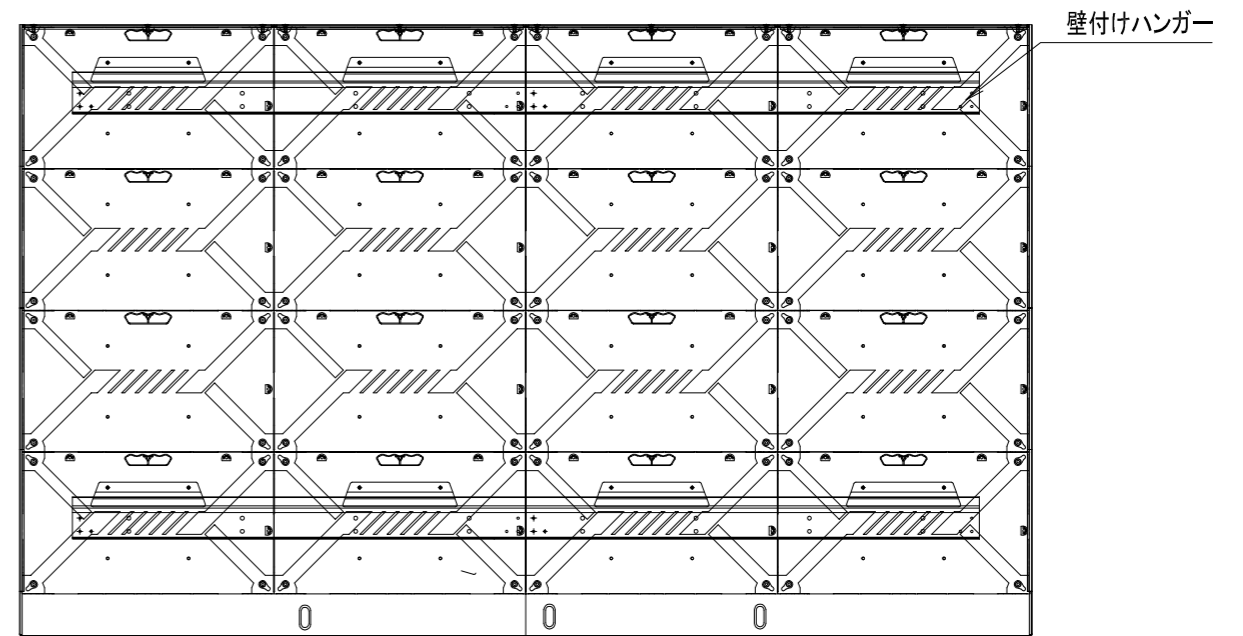

画面サイズ*	120インチ
L E D	SMD ピッチ1.3mm
消費電力	1,720w
本 体	アルミダイキャスト
重 量	90kg(スタンド除く)

* 製品の仕様及びデザインは改善等の為、予告なく変更する場合があります。

訂 正

D-ai 株式会社ダイエン

尺度 1/20(A3)	品名	LEDオールインワンディスプレイ スタンド型	
単位 mm	Rev.	Ver. 1.0	型番 D-ai-X WALL II 12013
			No.

壁掛け金具 A部詳細図 1/5

* 製品の仕様及びデザインは改善等の為、予告なく変更する場合があります。

画面サイズ*	120インチ
L E D	SMD ピッチ1.3mm
消費電力	1720w
本 体	アルミダイキャスト
重 量	90kg(金具除く)

訂 正	

尺度 1/20(A3)	品名	LEDオールインワンディスプレイ 壁付け型	
単位 mm	Rev.	Ver. 1.0	型番 D-ai-X WALL II 12013
			No.

* 製品の仕様及びデザインは改善等の為、予告なく変更する場合があります。

画面サイズ*	138インチ
L E D	SMD ピッチ1.5mm
消費電力	1,990w
本 体	アルミダイキャスト
重 量	135kg(スタンド除く)

訂 正

D-ai 株式会社ダイエン

尺度 1/20(A3)	品名	LEDオールインワンディスプレイ スタンド型	
単位 mm	Rev.	Ver. 1.0	型番 D-ai-X WALL II 13815
			No.

壁掛け金具 A部詳細図 1/5

* 製品の仕様及びデザインは改善等の為、予告なく変更する場合があります。

画面サイズ*	138インチ
L E D	SMD ピッチ1.5mm
消費電力	1,990w
本 体	アルミダイキャスト
重 量	135kg(金具除く)

訂 正	

D-ai 株式会社ダイエン

尺度 1/20(A3)	品名	LEDオールインワンディスプレイ 壁付け型	
単位 mm	Rev.	Ver. 1.0	型番 D-ai-X WALL II 13815
			No.