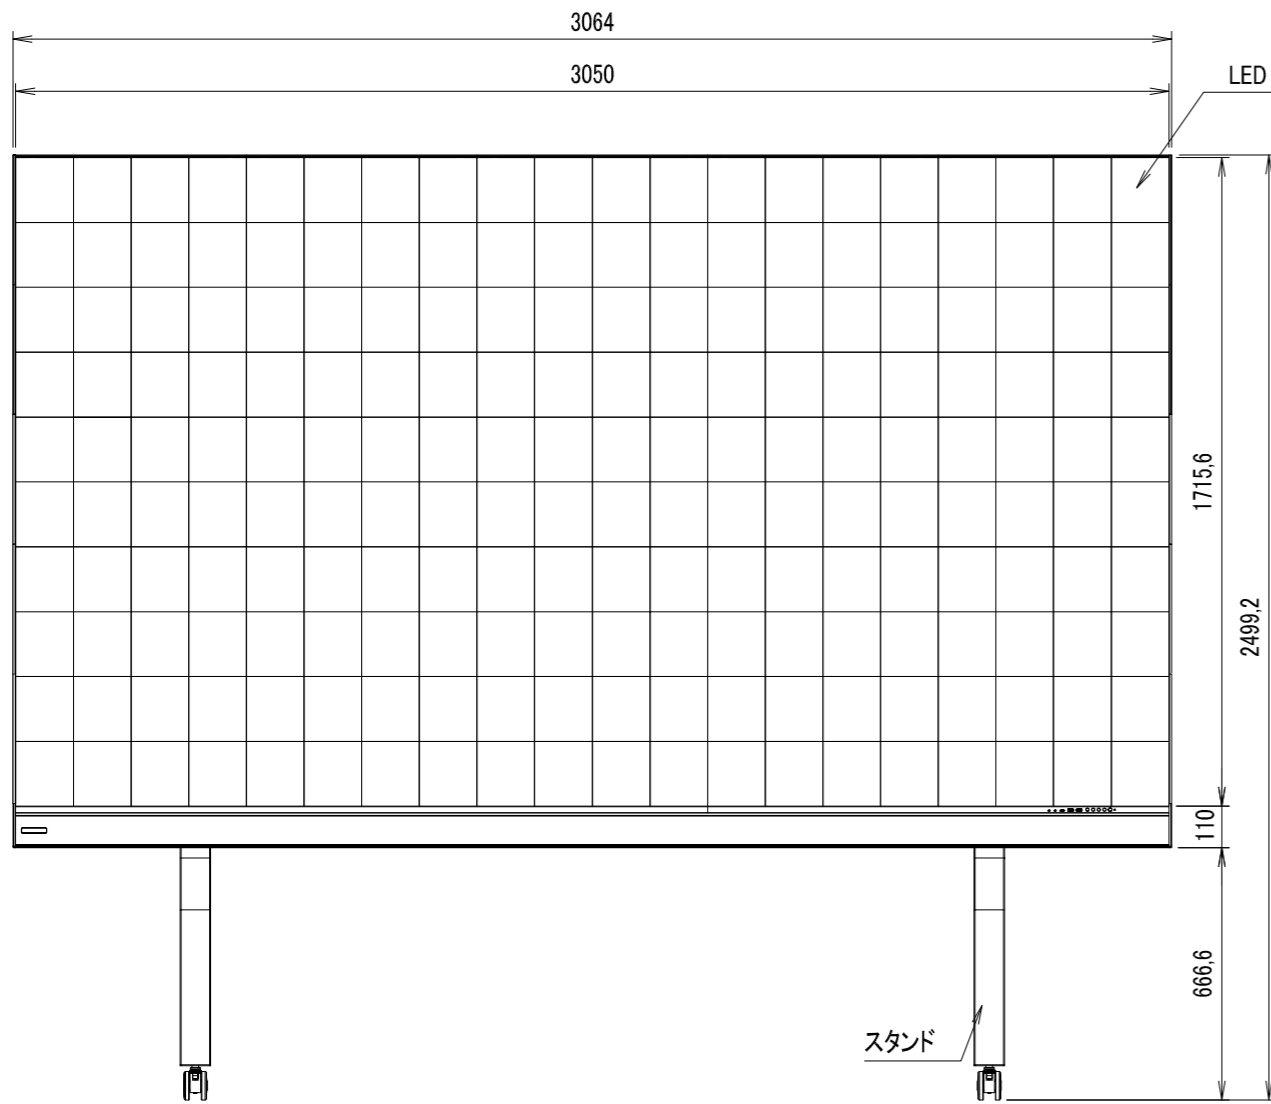

画面サイズ*	120インチ
L E D	SMD ピッチ1.3mm
消費電力	1,720w
本 体	アルミダイキャスト
重 量	90kg(スタンド除く)

* 製品の仕様及びデザインは改善等の為、予告なく変更する場合があります。

訂 正

D-ai 株式会社ダイエン

尺度 1/20(A3)	品名	LEDオールインワンディスプレイ スタンド型	
単位 mm	Rev.	Ver. 1.0	型番 D-ai-X WALL II 12013
			No.

壁掛け金具 A部詳細図 1/5

* 製品の仕様及びデザインは改善等の為、予告なく変更する場合があります。

画面サイズ*	120インチ
L E D	SMD ピッチ1.3mm
消費電力	1720w
本 体	アルミダイキャスト
重 量	90kg(金具除く)

訂 正	

尺度 1/20(A3)	品名	LEDオールインワンディスプレイ 壁付け型	
単位 mm	Rev.	Ver. 1.0	型番 D-ai-X WALL II 12013
			No.

* 製品の仕様及びデザインは改善等の為、予告なく変更する場合があります。

画面サイズ*	138インチ
L E D	SMD ピッチ1.5mm
消費電力	1,990w
本 体	アルミダイキャスト
重 量	135kg(スタンド除く)

訂 正

D-ai 株式会社ダイエン

尺度 1/20(A3)	品名	LEDオールインワンディスプレイ スタンド型	
単位 mm	Rev.	Ver. 1.0	型番 D-ai-X WALL II 13815
			No.

壁掛け金具 A部詳細図 1/5

* 製品の仕様及びデザインは改善等の為、予告なく変更する場合があります。

画面サイズ*	138インチ
L E D	SMD ピッチ1.5mm
消費電力	1,990w
本 体	アルミダイキャスト
重 量	135kg(金具除く)

訂 正	

D-ai 株式会社ダイエン

尺度 1/20(A3)	品名	LEDオールインワンディスプレイ 壁付け型	
単位 mm	Rev.	Ver. 1.0	型番 D-ai-X WALL II 13815
			No.