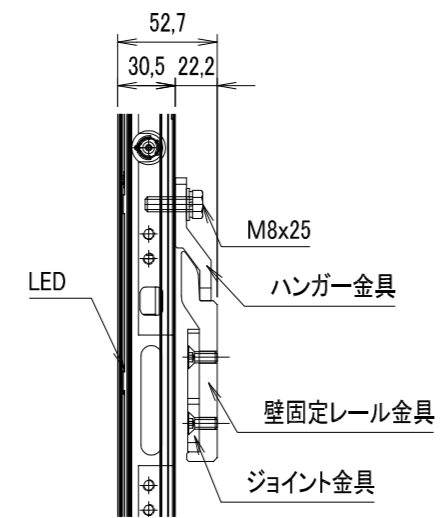

画面サイズ*	120インチ
L E D	SMD ピッチ1.3mm
消費電力	1,720w
本 体	アルミダイキャスト
重 量	90kg(スタンド除く)

* 製品の仕様及びデザインは改善等の為、予告なく変更する場合があります。

訂 正

D-ai 株式会社ダイエン

尺度 1/20(A3)	品名	LEDオールインワンディスプレイ スタンド型	
単位 mm	Rev.	Ver. 1.0	型番 D-ai-X WALL II 12013
			No.

壁掛け金具 A部詳細図 1/5

* 製品の仕様及びデザインは改善等の為、予告なく変更する場合があります。

画面サイズ*	120インチ
L E D	SMD ピッチ1.3mm
消費電力	1720w
本 体	アルミダイキャスト
重 量	90kg(金具除く)

訂 正	

尺度 1/20(A3)	品名	LEDオールインワンディスプレイ 壁付け型	
単位 mm	Rev.	Ver. 1.0	型番 D-ai-X WALL II 12013
			No.

* 製品の仕様及びデザインは改善等の為、予告なく変更する場合があります。

画面サイズ*	138インチ
L E D	SMD ピッチ1.5mm
消費電力	1,990w
本 体	アルミダイキャスト
重 量	135kg(スタンド除く)

訂 正

D-ai 株式会社ダイエン

尺度 1/20(A3)	品名	LEDオールインワンディスプレイ スタンド型	
単位 mm	Rev.	Ver. 1.0	型番 D-ai-X WALL II 13815
			No.

壁掛け金具 A部詳細図 1/5

* 製品の仕様及びデザインは改善等の為、予告なく変更する場合があります。

画面サイズ*	138インチ
L E D	SMD ピッチ1.5mm
消費電力	1,990w
本 体	アルミダイキャスト
重 量	135kg(金具除く)

訂 正	

D-ai 株式会社ダイエン

尺度 1/20(A3)	品名	LEDオールインワンディスプレイ 壁付け型	
単位 mm	Rev.	Ver. 1.0	型番 D-ai-X WALL II 13815
			No.