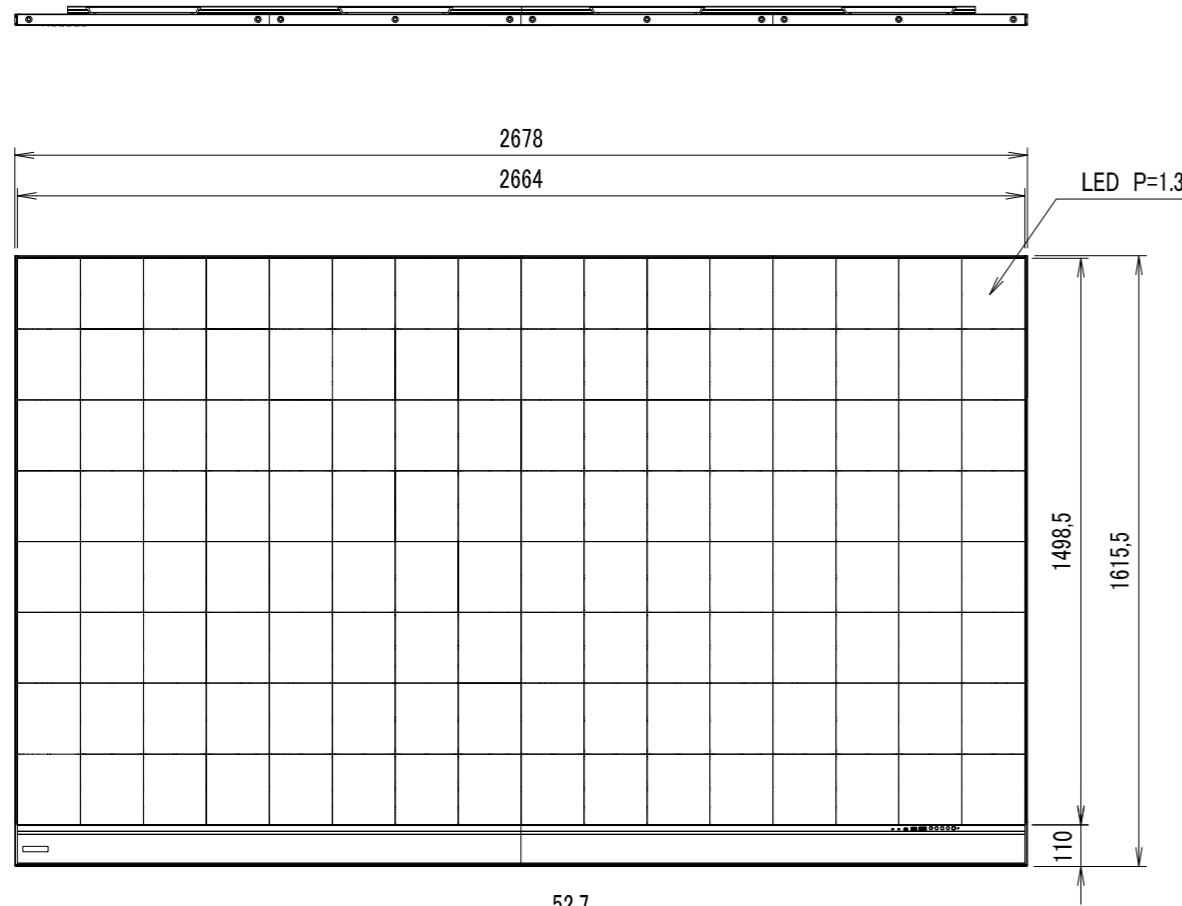

画面サイズ*	120インチ
L E D	SMD ピッチ1.3mm
消費電力	1,720w
本 体	アルミダイキャスト
重 量	90kg(スタンド除く)

* 製品の仕様及びデザインは改善等の為、予告なく変更する場合があります。

訂 正

D-ai 株式会社ダイエン

尺度 1/20(A3)	品名	LEDオールインワンディスプレイ スタンド型	
単位 mm	Rev.	Ver. 1.0	型番 D-ai-X WALL II 12013
			No.

壁掛け金具 A部詳細図 1/5

* 製品の仕様及びデザインは改善等の為、予告なく変更する場合があります。

画面サイズ*	120インチ
L E D	SMD ピッチ1.3mm
消費電力	1720w
本 体	アルミダイキャスト
重 量	90kg(金具除く)

訂 正	

尺度 1/20(A3)	品名	LEDオールインワンディスプレイ 壁付け型	
単位 mm	Rev.	Ver. 1.0	型番 D-ai-X WALL II 12013
			No.

* 製品の仕様及びデザインは改善等の為、予告なく変更する場合があります。

画面サイズ*	138インチ
L E D	SMD ピッチ1.5mm
消費電力	1,990w
本 体	アルミダイキャスト
重 量	135kg(スタンド除く)

訂 正

D-ai 株式会社ダイエン

尺度 1/20(A3)	品名	LEDオールインワンディスプレイ スタンド型	
単位 mm	Rev.	Ver. 1.0	型番 D-ai-X WALL II 13815
			No.

画面サイズ*	150インチ
L E D	SMD ピッチ1.7mm
消費電力	2,200w
本 体	アルミダイキャスト
重 量	135kg(スタンド除く)

* 製品の仕様及びデザインは改善等の為、予告なく変更する場合があります。

訂 正

D-ai 株式会社ダイエン

尺度 1/20(A3)	品名	LEDオールインワンディスプレイ スタンド型	
単位 mm	Rev.	Ver. 1.0	型番 D-ai-X WALL II 15017
			No.