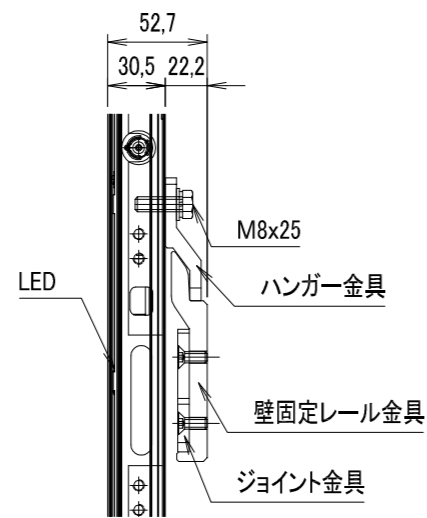

画面サイズ*	120インチ
L E D	SMD ピッチ1.3mm
消費電力	1,720w
本 体	アルミダイキャスト
重 量	90kg(スタンド除く)

* 製品の仕様及びデザインは改善等の為、予告なく変更する場合があります。

訂 正

D-ai 株式会社ダイエン

尺度 1/20(A3)	品名	LEDオールインワンディスプレイ スタンド型	
単位 mm	Rev.	Ver. 1.0	型番 D-ai-X WALL II 12013
			No.

壁掛け金具 A部詳細図 1/5

* 製品の仕様及びデザインは改善等の為、予告なく変更する場合があります。

画面サイズ*	120インチ
L E D	SMD ピッチ1.3mm
消費電力	1720w
本 体	アルミダイキャスト
重 量	90kg(金具除く)

訂 正	

尺度 1/20(A3)	品名	LEDオールインワンディスプレイ 壁付け型	
単位 mm	Rev.	Ver. 1.0	型番 D-ai-X WALL II 12013
			No.

* 製品の仕様及びデザインは改善等の為、予告なく変更する場合があります。

画面サイズ*	138インチ
L E D	SMD ピッチ1.5mm
消費電力	1,990w
本 体	アルミダイキャスト
重 量	135kg(スタンド除く)

訂 正

D-ai 株式会社ダイエン

尺度 1/20(A3)	品名	LEDオールインワンディスプレイ スタンド型	
単位 mm	Rev.	Ver. 1.0	型番 D-ai-X WALL II 13815
			No.

壁掛け金具 A部詳細図 1/5

* 製品の仕様及びデザインは改善等の為、予告なく変更する場合があります。

画面サイズ*	138インチ
L E D	SMD ピッチ1.5mm
消費電力	1,990w
本 体	アルミダイキャスト
重 量	135kg(金具除く)

訂 正	

D-ai 株式会社ダイエン

尺度 1/20(A3)	品名	LEDオールインワンディスプレイ 壁付け型	
単位 mm	Rev.	Ver. 1.0	型番 D-ai-X WALL II 13815
			No.