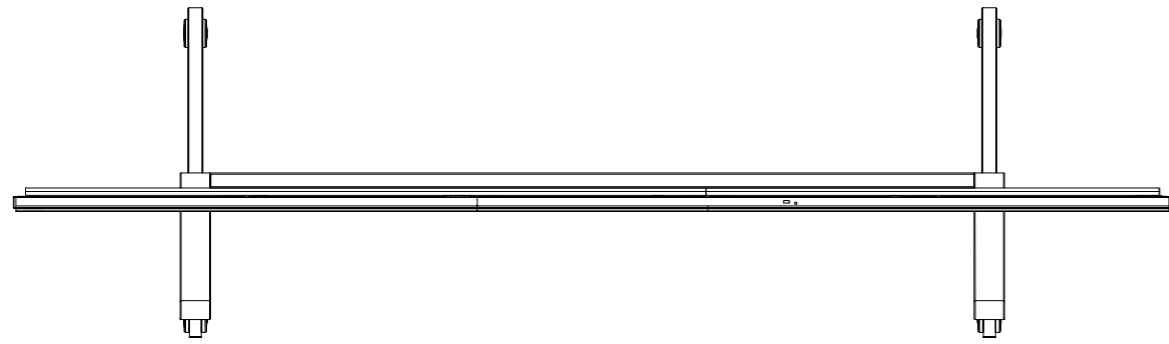

画面サイズ*	120インチ
L E D	SMD ピッチ1.3mm
消費電力	1,720w
本 体	アルミダイキャスト
重 量	90kg(スタンド除く)

* 製品の仕様及びデザインは改善等の為、予告なく変更する場合があります。

訂 正

D-ai 株式会社ダイエン

尺度 1/20(A3)	品名	LEDオールインワンディスプレイ スタンド型	
単位 mm	Rev.	Ver. 1.0	型番 D-ai-X WALL II 12013
			No.

壁掛け金具 A部詳細図 1/5

* 製品の仕様及びデザインは改善等の為、予告なく変更する場合があります。

画面サイズ*	120インチ
L E D	SMD ピッチ1.3mm
消費電力	1720w
本 体	アルミダイキャスト
重 量	90kg(金具除く)

訂 正	

尺度 1/20(A3)	品名	LEDオールインワンディスプレイ 壁付け型	
単位 mm	Rev.	Ver. 1.0	型番 D-ai-X WALL II 12013
			No.

* 製品の仕様及びデザインは改善等の為、予告なく変更する場合があります。

画面サイズ*	138インチ
L E D	SMD ピッチ1.5mm
消費電力	1,990w
本 体	アルミダイキャスト
重 量	135kg(スタンド除く)

訂 正

D-ai 株式会社ダイエン

尺度 1/20(A3)	品名	LEDオールインワンディスプレイ スタンド型	
単位 mm	Rev.	Ver. 1.0	型番 D-ai-X WALL II 13815
			No.

壁掛け金具 A部詳細図 1/5

* 製品の仕様及びデザインは改善等の為、予告なく変更する場合があります。

画面サイズ*	138インチ
L E D	SMD ピッチ1.5mm
消費電力	1,990w
本 体	アルミダイキャスト
重 量	135kg(金具除く)

訂 正	

D-ai 株式会社ダイエン

尺度 1/20(A3)	品名	LEDオールインワンディスプレイ 壁付け型	
単位 mm	Rev.	Ver. 1.0	型番 D-ai-X WALL II 13815
			No.