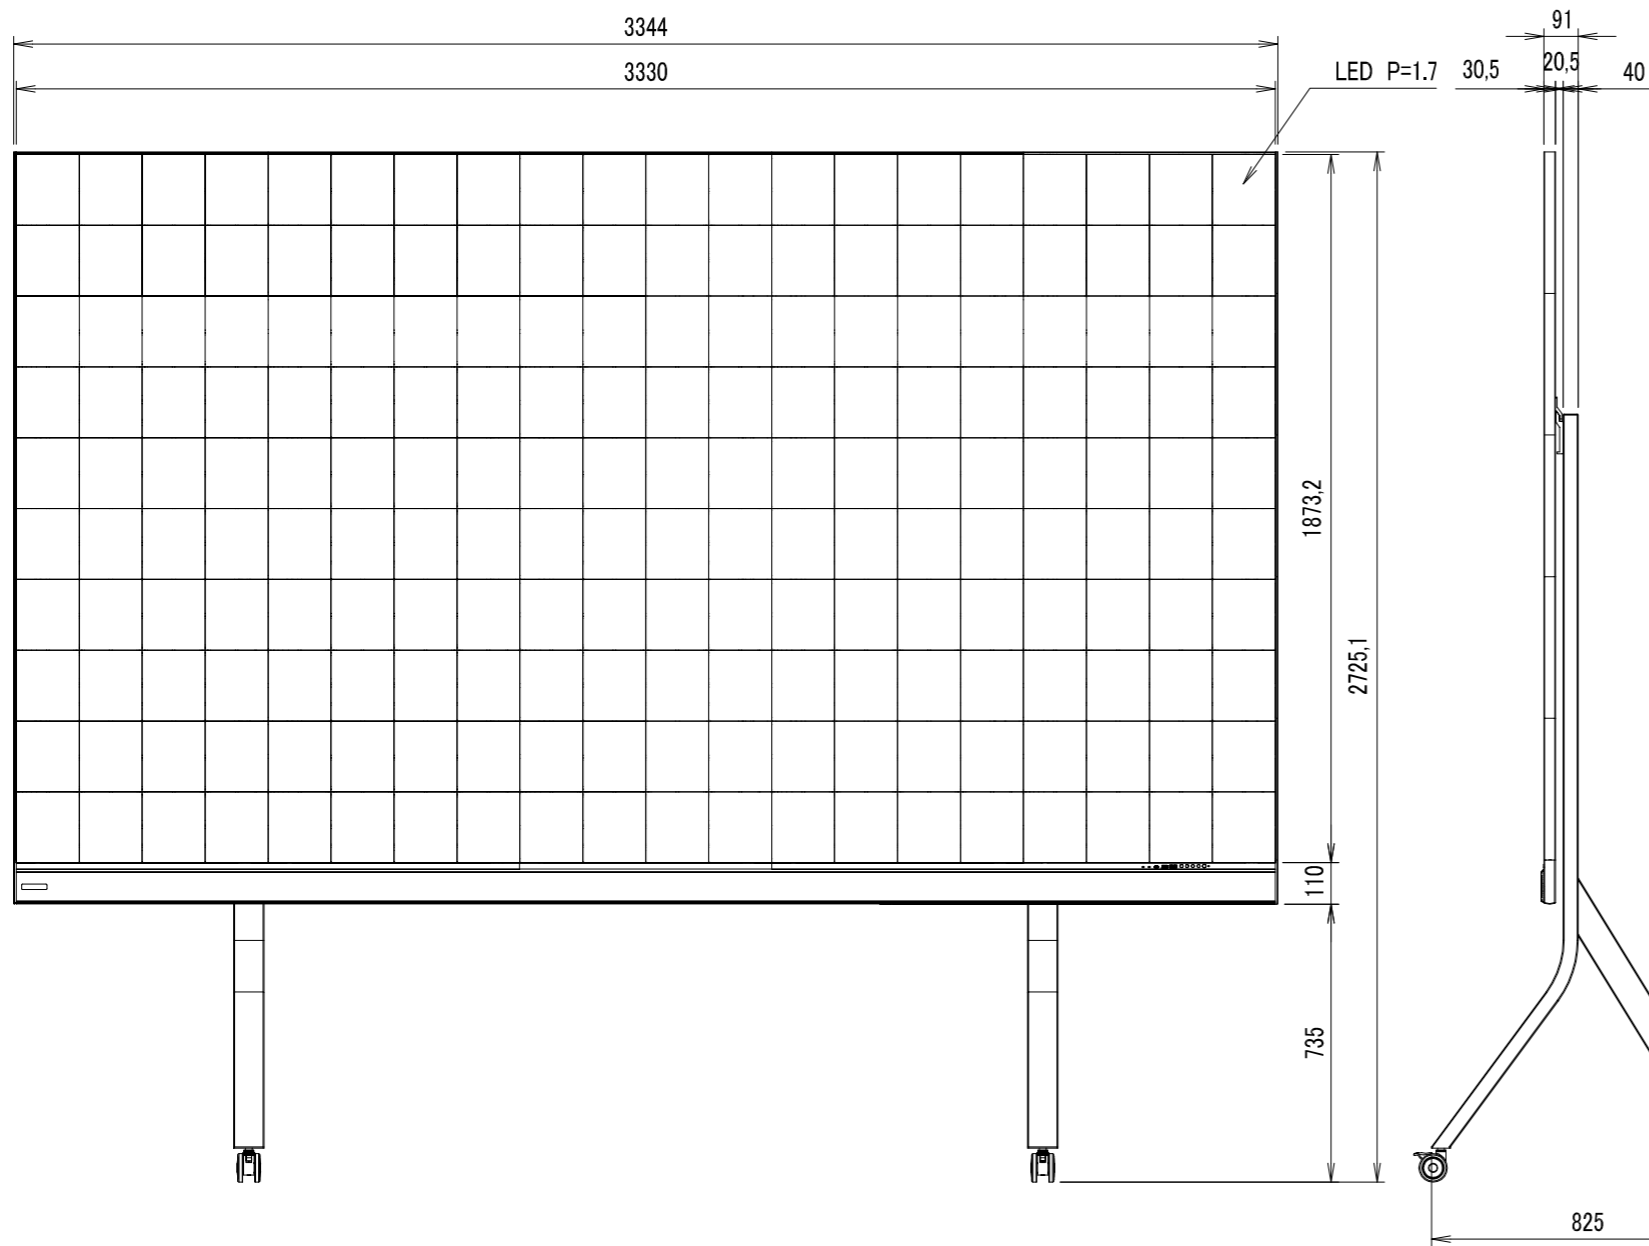

画面サイズ*	120インチ
L E D	SMD ピッチ1.3mm
消費電力	1,720w
本 体	アルミダイキャスト
重 量	90kg(スタンド除く)

* 製品の仕様及びデザインは改善等の為、予告なく変更する場合があります。

訂 正

D-ai 株式会社ダイエン

尺度 1/20(A3)	品名	LEDオールインワンディスプレイ スタンド型	
単位 mm	Rev.	Ver. 1.0	型番 D-ai-X WALL II 12013
			No.

壁掛け金具 A部詳細図 1/5

* 製品の仕様及びデザインは改善等の為、予告なく変更する場合があります。

画面サイズ*	120インチ
L E D	SMD ピッチ1.3mm
消費電力	1720w
本 体	アルミダイキャスト
重 量	90kg(金具除く)

訂 正	

尺度 1/20(A3)	品名	LEDオールインワンディスプレイ 壁付け型	
単位 mm	Rev.	Ver. 1.0	型番 D-ai-X WALL II 12013
			No.

* 製品の仕様及びデザインは改善等の為、予告なく変更する場合があります。

画面サイズ*	138インチ
L E D	SMD ピッチ1.5mm
消費電力	1,990w
本 体	アルミダイキャスト
重 量	135kg(スタンド除く)

訂 正

D-ai 株式会社ダイエン

尺度 1/20(A3)	品名	LEDオールインワンディスプレイ スタンド型	
単位 mm	Rev.	Ver. 1.0	型番 D-ai-X WALL II 13815
			No.

壁掛け金具 A部詳細図 1/5

* 製品の仕様及びデザインは改善等の為、予告なく変更する場合があります。

画面サイズ*	138インチ
L E D	SMD ピッチ1.5mm
消費電力	1,990w
本 体	アルミダイキャスト
重 量	135kg(金具除く)

訂 正	

D-ai 株式会社ダイエン

尺度 1/20(A3)	品名	LEDオールインワンディスプレイ 壁付け型	
単位 mm	Rev.	Ver. 1.0	型番 D-ai-X WALL II 13815
			No.