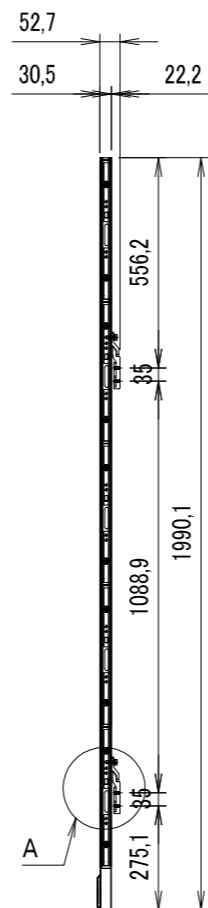

壁掛け金具 A部詳細図 1/5

* 製品の仕様及びデザインは改善等の為、予告なく変更する場合があります。

画面サイズ*	150インチ
L E D	SMD ピッチ1.7mm
消費電力	2,220w
本 体	アルミダイキャスト
重 量	135kg(金具除く)

訂 正

D-ai 株式会社ダイエン

尺度 1/20(A3)	品名	LEDオールインワンディスプレイ 壁付け型	
単位 mm	Rev.	Ver. 1.0	型番 D-ai-X WALL II 12013
			No.