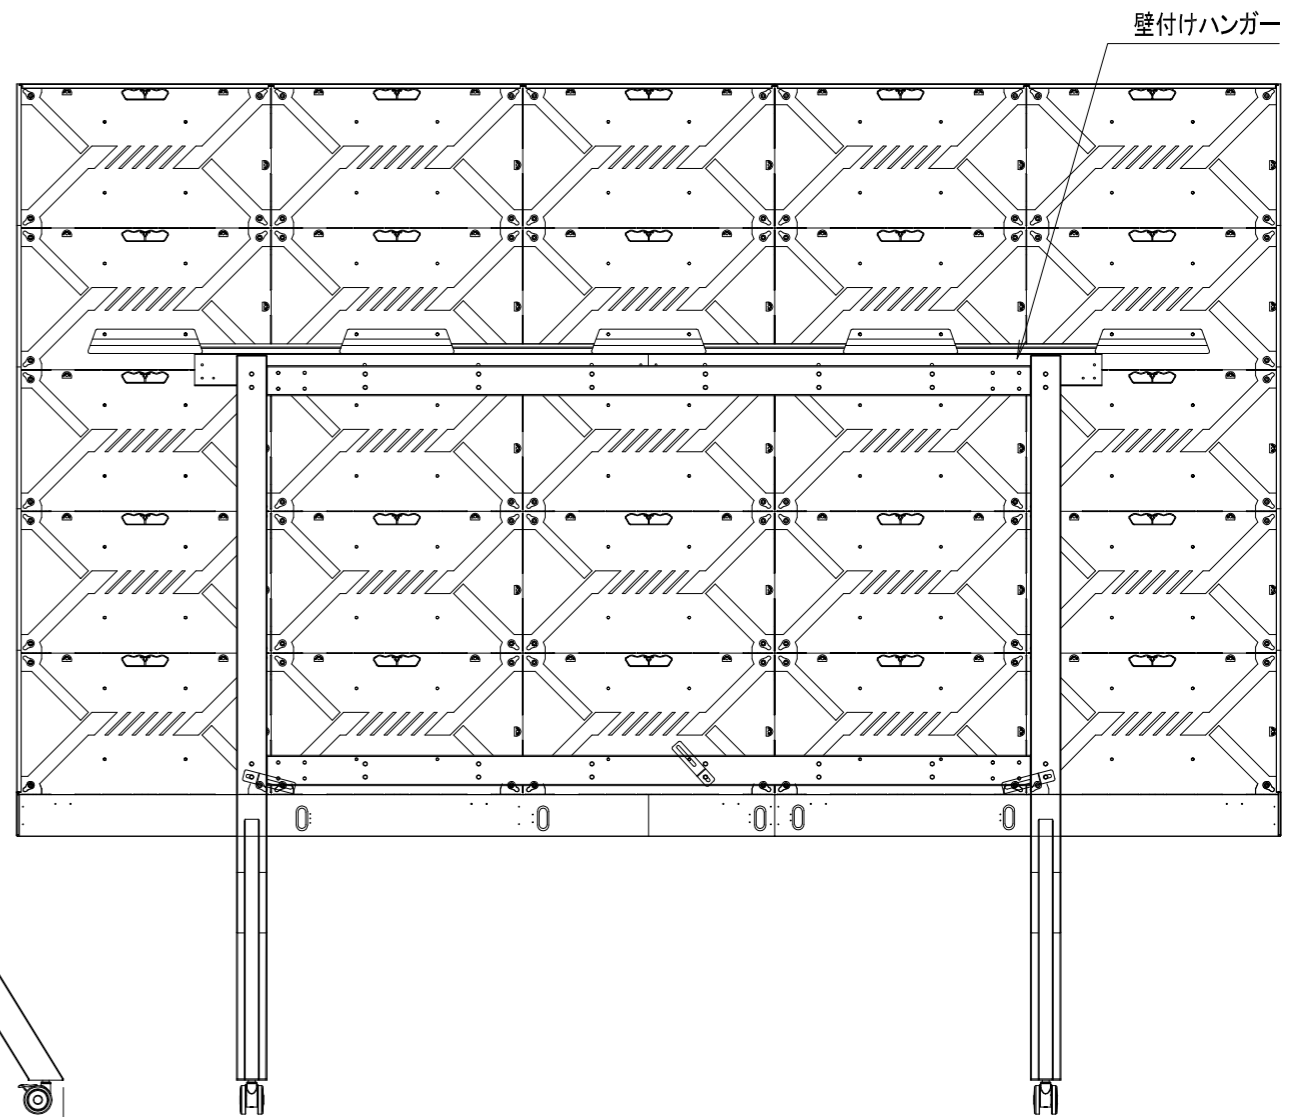

画面サイズ*	120インチ
L E D	SMD ピッチ1.3mm
消費電力	1,720w
本 体	アルミダイキャスト
重 量	90kg(スタンド除く)

* 製品の仕様及びデザインは改善等の為、予告なく変更する場合があります。

訂 正

D-ai 株式会社ダイエン

尺度 1/20(A3)	品名	LEDオールインワンディスプレイ スタンド型	
単位 mm	Rev.	Ver. 1.0	型番 D-ai-X WALL II 12013
			No.

壁掛け金具 A部詳細図 1/5

* 製品の仕様及びデザインは改善等の為、予告なく変更する場合があります。

画面サイズ*	120インチ
L E D	SMD ピッチ1.3mm
消費電力	1720w
本 体	アルミダイキャスト
重 量	90kg(金具除く)

訂 正	

尺度 1/20(A3)	品名	LEDオールインワンディスプレイ 壁付け型	
単位 mm	Rev.	Ver. 1.0	型番 D-ai-X WALL II 12013
			No.

* 製品の仕様及びデザインは改善等の為、予告なく変更する場合があります。

画面サイズ*	138インチ
L E D	SMD ピッチ1.5mm
消費電力	1,990w
本 体	アルミダイキャスト
重 量	135kg(スタンド除く)

訂 正

D-ai 株式会社ダイエン

尺度 1/20(A3)	品名	LEDオールインワンディスプレイ スタンド型	
単位 mm	Rev.	Ver. 1.0	型番 D-ai-X WALL II 13815
			No.

壁掛け金具 A部詳細図 1/5

* 製品の仕様及びデザインは改善等の為、予告なく変更する場合があります。

画面サイズ*	138インチ
L E D	SMD ピッチ1.5mm
消費電力	1,990w
本 体	アルミダイキャスト
重 量	135kg(金具除く)

訂 正	

D-ai 株式会社ダイエン

尺度 1/20(A3)	品名	LEDオールインワンディスプレイ 壁付け型	
単位 mm	Rev.	Ver. 1.0	型番 D-ai-X WALL II 13815
			No.