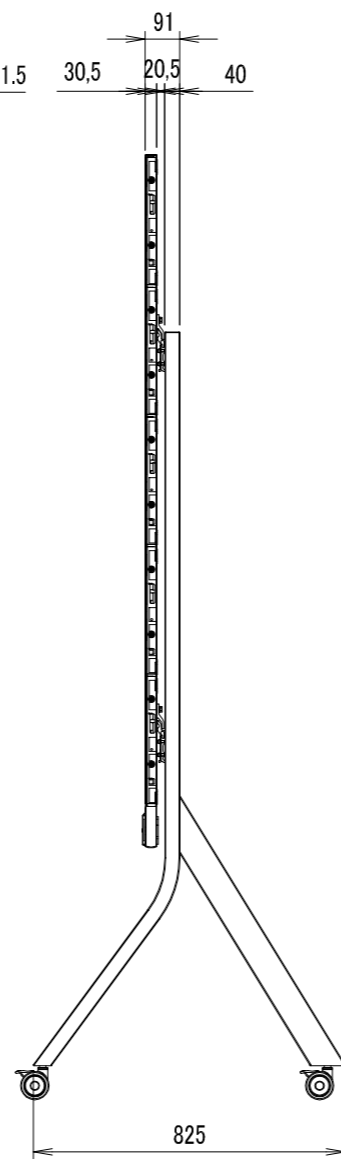

画面サイズ*	120インチ
L E D	SMD ピッチ1.3mm
消費電力	1,720w
本 体	アルミダイキャスト
重 量	90kg(スタンド除く)

* 製品の仕様及びデザインは改善等の為、予告なく変更する場合があります。

訂 正

D-ai 株式会社ダイエン

尺度 1/20(A3)	品名	LEDオールインワンディスプレイ スタンド型	
単位 mm	Rev.	Ver. 1.0	型番 D-ai-X WALL II 12013
			No.

壁掛け金具 A部詳細図 1/5

* 製品の仕様及びデザインは改善等の為、予告なく変更する場合があります。

画面サイズ*	120インチ
L E D	SMD ピッチ1.3mm
消費電力	1720w
本 体	アルミダイキャスト
重 量	90kg(金具除く)

訂 正	

尺度 1/20(A3)	品名	LEDオールインワンディスプレイ 壁付け型	
単位 mm	Rev.	Ver. 1.0	型番 D-ai-X WALL II 12013
			No.

* 製品の仕様及びデザインは改善等の為、予告なく変更する場合があります。

画面サイズ*	138インチ
L E D	SMD ピッチ1.5mm
消費電力	1,990w
本 体	アルミダイキャスト
重 量	135kg(スタンド除く)

訂 正

D-ai 株式会社ダイエン

尺度 1/20(A3)	品名	LEDオールインワンディスプレイ スタンド型	
単位 mm	Rev.	Ver. 1.0	型番 D-ai-X WALL II 13815
			No.

壁掛け金具 A部詳細図 1/5

* 製品の仕様及びデザインは改善等の為、予告なく変更する場合があります。

画面サイズ*	138インチ
L E D	SMD ピッチ1.5mm
消費電力	1,990w
本 体	アルミダイキャスト
重 量	135kg(金具除く)

訂 正	

D-ai 株式会社ダイエン

尺度 1/20(A3)	品名	LEDオールインワンディスプレイ 壁付け型	
単位 mm	Rev.	Ver. 1.0	型番 D-ai-X WALL II 13815
			No.