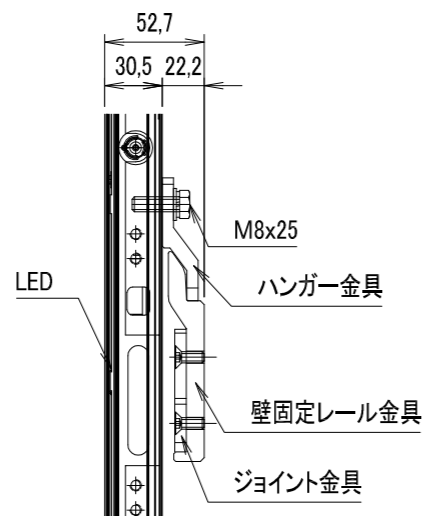

壁掛け金具 A部詳細図 1/5

* 製品の仕様及びデザインは改善等の為、予告なく変更する場合があります。

画面サイズ*	120インチ
L E D	SMD ピッチ1.3mm
消費電力	1720w
本 体	アルミダイキャスト
重 量	90kg(金具除く)

訂 正	

尺度 1/20(A3)	品名	LEDオールインワンディスプレイ 壁付け型	
単位 mm	Rev.	Ver. 1.0	型番 D-ai-X WALL II 12013
			No.

壁掛け金具 A部詳細図 1/5

* 製品の仕様及びデザインは改善等の為、予告なく変更する場合があります。

画面サイズ*	138インチ
L E D	SMD ピッチ1.5mm
消費電力	1,990w
本 体	アルミダイキャスト
重 量	135kg(金具除く)

訂 正	

D-ai 株式会社ダイエン

尺度 1/20(A3)	品名	LEDオールインワンディスプレイ 壁付け型	
単位 mm	Rev.	Ver. 1.0	型番 D-ai-X WALL II 13815
			No.

画面サイズ*	150インチ
L E D	SMD ピッチ1.7mm
消費電力	2,200w
本 体	アルミダイキャスト
重 量	135kg(スタンド除く)

* 製品の仕様及びデザインは改善等の為、予告なく変更する場合があります。

訂 正

D-ai 株式会社ダイエン

尺度 1/20(A3)	品名	LEDオールインワンディスプレイ スタンド型	
単位 mm	Rev.	Ver. 1.0	型番 D-ai-X WALL II 15017
			No.

壁掛け金具 A部詳細図 1/5

* 製品の仕様及びデザインは改善等の為、予告なく変更する場合があります。

画面サイズ*	150インチ
L E D	SMD ピッチ1.7mm
消費電力	2,220w
本 体	アルミダイキャスト
重 量	135kg(金具除く)

訂 正

D-ai 株式会社ダイエン

尺度 1/20(A3)	品名	LEDオールインワンディスプレイ 壁付け型	
単位 mm	Rev.	Ver. 1.0	型番 D-ai-X WALL II 12013
			No.