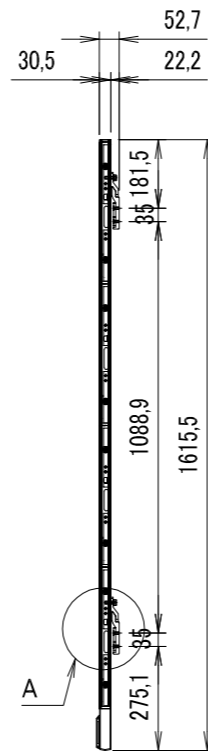

画面サイズ*	120インチ
L E D	SMD ピッチ1.3mm
消費電力	1,720w
本 体	アルミダイキャスト
重 量	90kg(スタンド除く)

* 製品の仕様及びデザインは改善等の為、予告なく変更する場合があります。

訂 正

D-ai 株式会社ダイエン

尺度 1/20(A3)	品名	LEDオールインワンディスプレイ スタンド型	
単位 mm	Rev.	Ver. 1.0	型番 D-ai-X WALL II 12013
			No.

壁掛け金具 A部詳細図 1/5

* 製品の仕様及びデザインは改善等の為、予告なく変更する場合があります。

画面サイズ*	120インチ
L E D	SMD ピッチ1.3mm
消費電力	1720w
本 体	アルミダイキャスト
重 量	90kg(金具除く)

訂 正	

尺度 1/20(A3)	品名	LEDオールインワンディスプレイ 壁付け型	
単位 mm	Rev.	Ver. 1.0	型番 D-ai-X WALL II 12013
			No.

* 製品の仕様及びデザインは改善等の為、予告なく変更する場合があります。

画面サイズ*	138インチ
L E D	SMD ピッチ1.5mm
消費電力	1,990w
本 体	アルミダイキャスト
重 量	135kg(スタンド除く)

訂 正

D-ai 株式会社ダイエン

尺度 1/20(A3)	品名	LEDオールインワンディスプレイ スタンド型	
単位 mm	Rev.	Ver. 1.0	型番 D-ai-X WALL II 13815
			No.

壁掛け金具 A部詳細図 1/5

* 製品の仕様及びデザインは改善等の為、予告なく変更する場合があります。

画面サイズ*	138インチ
L E D	SMD ピッチ1.5mm
消費電力	1,990w
本 体	アルミダイキャスト
重 量	135kg(金具除く)

訂 正	

D-ai 株式会社ダイエン

尺度 1/20(A3)	品名	LEDオールインワンディスプレイ 壁付け型	
単位 mm	Rev.	Ver. 1.0	型番 D-ai-X WALL II 13815
			No.