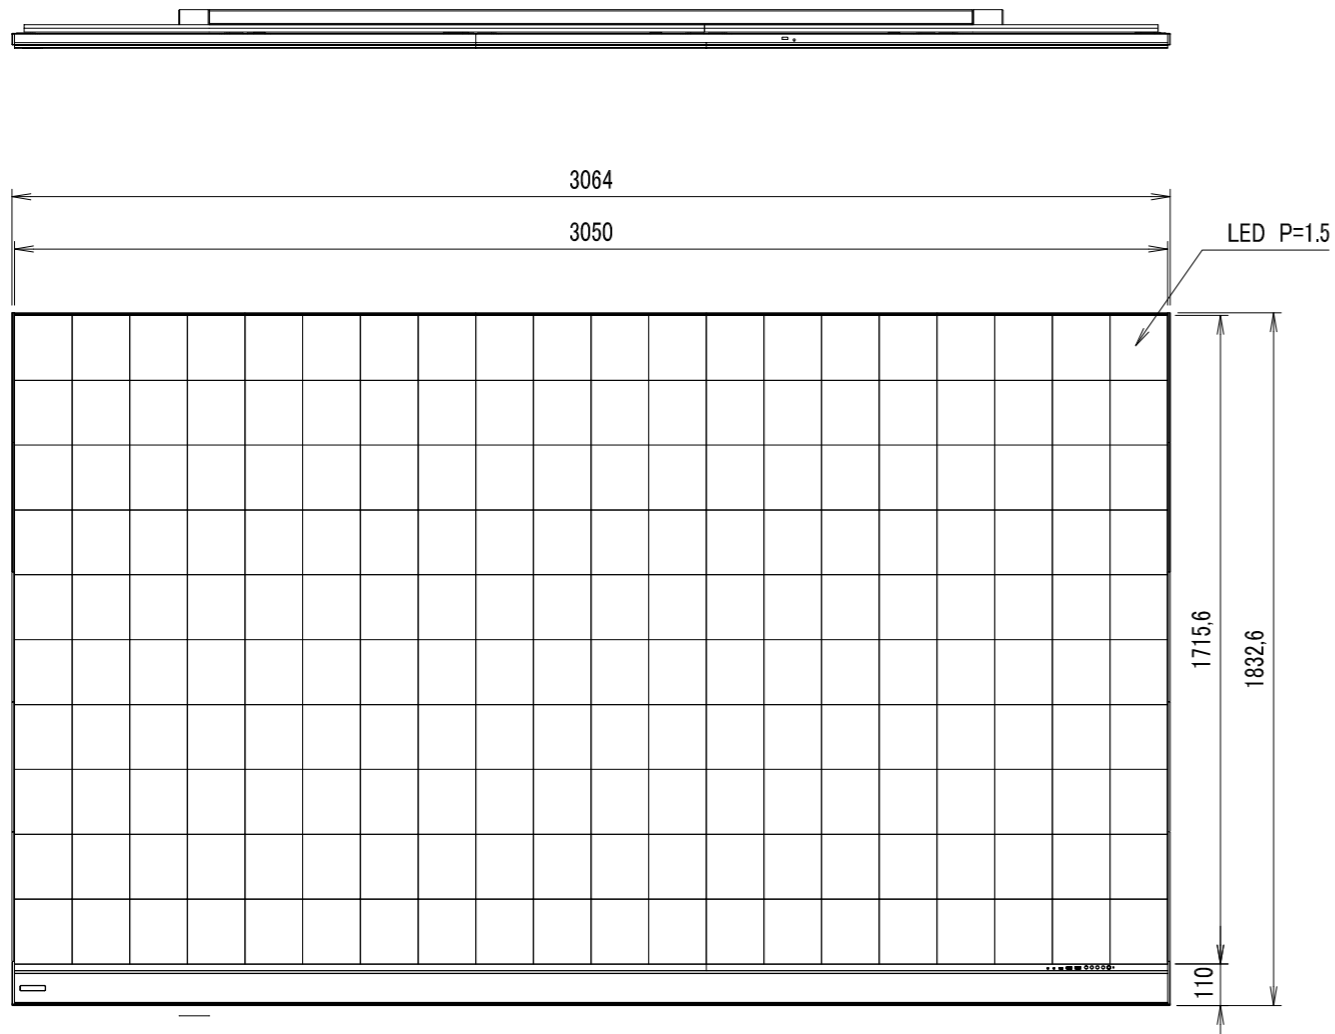

画面サイズ*	120インチ
L E D	SMD ピッチ1.3mm
消費電力	1,720w
本 体	アルミダイキャスト
重 量	90kg(スタンド除く)

* 製品の仕様及びデザインは改善等の為、予告なく変更する場合があります。

訂 正

D-ai 株式会社ダイエン

尺度 1/20(A3)	品名	LEDオールインワンディスプレイ スタンド型	
単位 mm	Rev.	Ver. 1.0	型番 D-ai-X WALL II 12013
			No.

壁掛け金具 A部詳細図 1/5

* 製品の仕様及びデザインは改善等の為、予告なく変更する場合があります。

画面サイズ*	120インチ
L E D	SMD ピッチ1.3mm
消費電力	1720w
本 体	アルミダイキャスト
重 量	90kg(金具除く)

訂 正	

尺度 1/20(A3)	品名	LEDオールインワンディスプレイ 壁付け型	
単位 mm	Rev.	Ver. 1.0	型番 D-ai-X WALL II 12013
			No.

* 製品の仕様及びデザインは改善等の為、予告なく変更する場合があります。

画面サイズ*	138インチ
L E D	SMD ピッチ1.5mm
消費電力	1,990w
本 体	アルミダイキャスト
重 量	135kg(スタンド除く)

訂 正

D-ai 株式会社ダイエン

尺度 1/20(A3)	品名	LEDオールインワンディスプレイ スタンド型	
単位 mm	Rev.	Ver. 1.0	型番 D-ai-X WALL II 13815
			No.

壁掛け金具 A部詳細図 1/5

* 製品の仕様及びデザインは改善等の為、予告なく変更する場合があります。

画面サイズ*	138インチ
L E D	SMD ピッチ1.5mm
消費電力	1,990w
本 体	アルミダイキャスト
重 量	135kg(金具除く)

訂 正	

D-ai 株式会社ダイエン

尺度 1/20(A3)	品名	LEDオールインワンディスプレイ 壁付け型	
単位 mm	Rev.	Ver. 1.0	型番 D-ai-X WALL II 13815
			No.